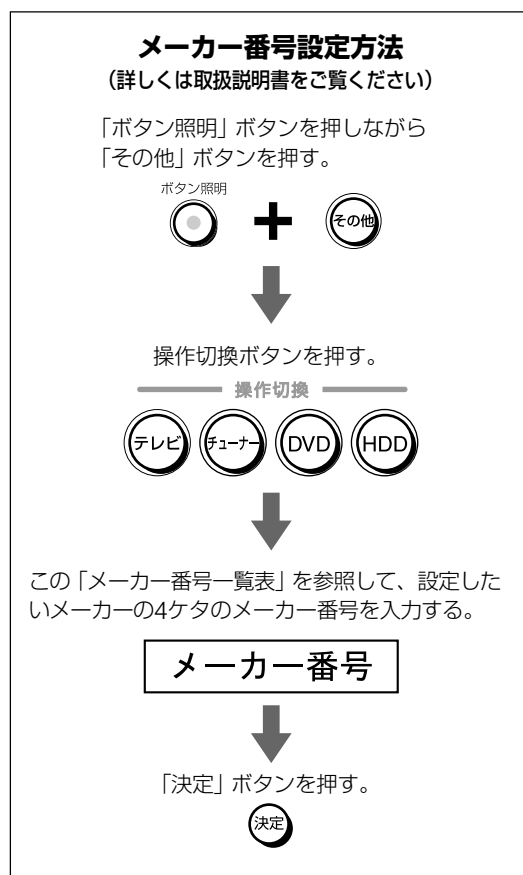

学習機能付 多機能リモートコマンダー

メーカー番号一覧表

RM-PL1400D

© 2006 Sony Corporation Printed in Malaysia

* 2 8 8 8 0 2 7 0 1 * (1)

映像機器

テレビ (BSデジタル・110度CSデジタル・地上デジタルチューナー内蔵)

メーカー名	メーカー番号
ソニー	8212, 8201, 8202
パナソニック (松下電器)	8203, 8213
東芝	8204, 8205, 8214, 8222
日立	8209, 8215
三菱	8206, 8220
ビクター (JVC)	8207, 8216, 8219
サンヨー	8210, 8218
シャープ	8208, 8217
パイオニア	8211, 8221