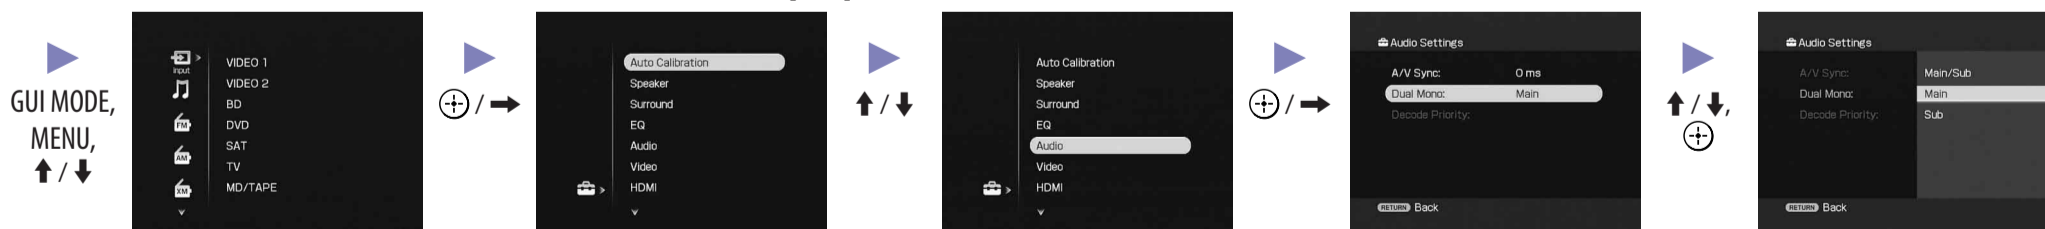

To display GUI menu on the TV screen / Para mostrar el menú GUI en la pantalla del televisor / Pour afficher le menu de la GUI (Interface Utilisateur Graphique) sur l'écran du téléviseur