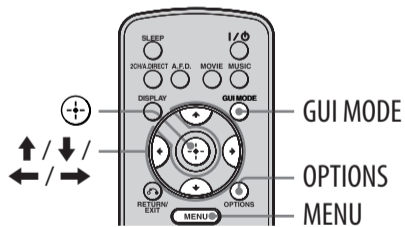

GUI Menu List / Lista de menús de la GUI / Liste des menus de la GUI

	VIDEO 1 TV	VIDEO 2 MD/TAPE	BD SA-CD/CD	DVD PHONO	SAT MULTI IN	Function List Input Assign*¹ Name Input
	Network Client	iPod	Walkman	Bluetooth	Mobile phone	Function List DMPORT Control*¹ List Mode*¹
	Auto Tuning	Direct Tuning	Preset 1	...	Preset 30	Function List Auto Tuning Direct Tuning Name Input*¹
	Category Mode		Preset Mode			Function List Preset Mode*¹ Category Mode*¹ Direct Tuning Radio ID/Sirius ID Antenna Aiming
	ALL	Category	Preset 1	...	Preset 30	
	Auto Calibration	Speaker	Surround	EQ	Audio	Video
	- Auto Calibration Start*² - Auto Calibration Type - Position - Name Input	- Speaker Impedance - Speaker Pattern - BI-AMP Speaker - Manual Setup - Level - Distance - Size*¹ - Crossover Freq - Test Tone - Test Tone - Phase Noise - Phase Audio D. Range Comp - Distance Unit	- Sound Field Setup - Sound Field - Effect Level*¹ - Enhanced Sur Mode	Gain (Bass/Treble)	- A/V Sync - Dual Mono - Decode Priority	Resolution
					- Control for HDMI - Audio Out - SW Level	RS-232C Control

*1 Menu parameters displayed on the TV screen vary, depending on the current settings or the status of the selected icon.
Menú parámetro exhibir en el televisión pantalla variable, dependiendo en el corriente escena o el estado de la seleccionar icono.
Les paramètres de menus affichés sur l'écran du téléviseur peuvent varier en fonction des réglages en cours ou du statut de l'icône sélectionnée.

*2 For Position 1
Por Puesto 1
Pour Position 1