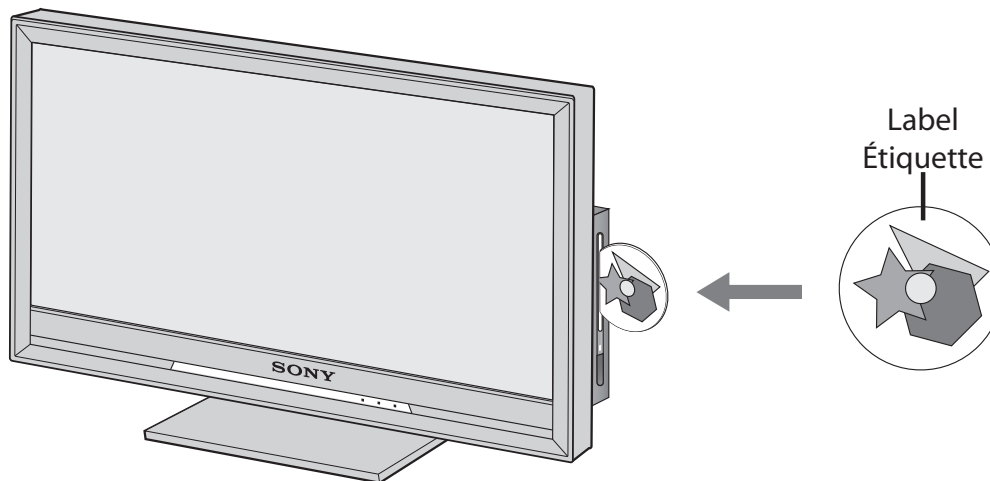

## CAUTION

When inserting a disc into the BRAVIA DVD Link, be sure the disc label is facing the same direction as the TV screen (as illustrated below).

## ATTENTION

Lorsque vous insérez un disque dans le BRAVIA DVD Link, assurez-vous que l'étiquette du disque face à la même direction que l'écran du téléviseur (comme illustré ci-dessous).

If a disc is incorrectly inserted, “Cannot play this disc” will appear on the screen. Eject the disc, flip it over and then re-insert it.