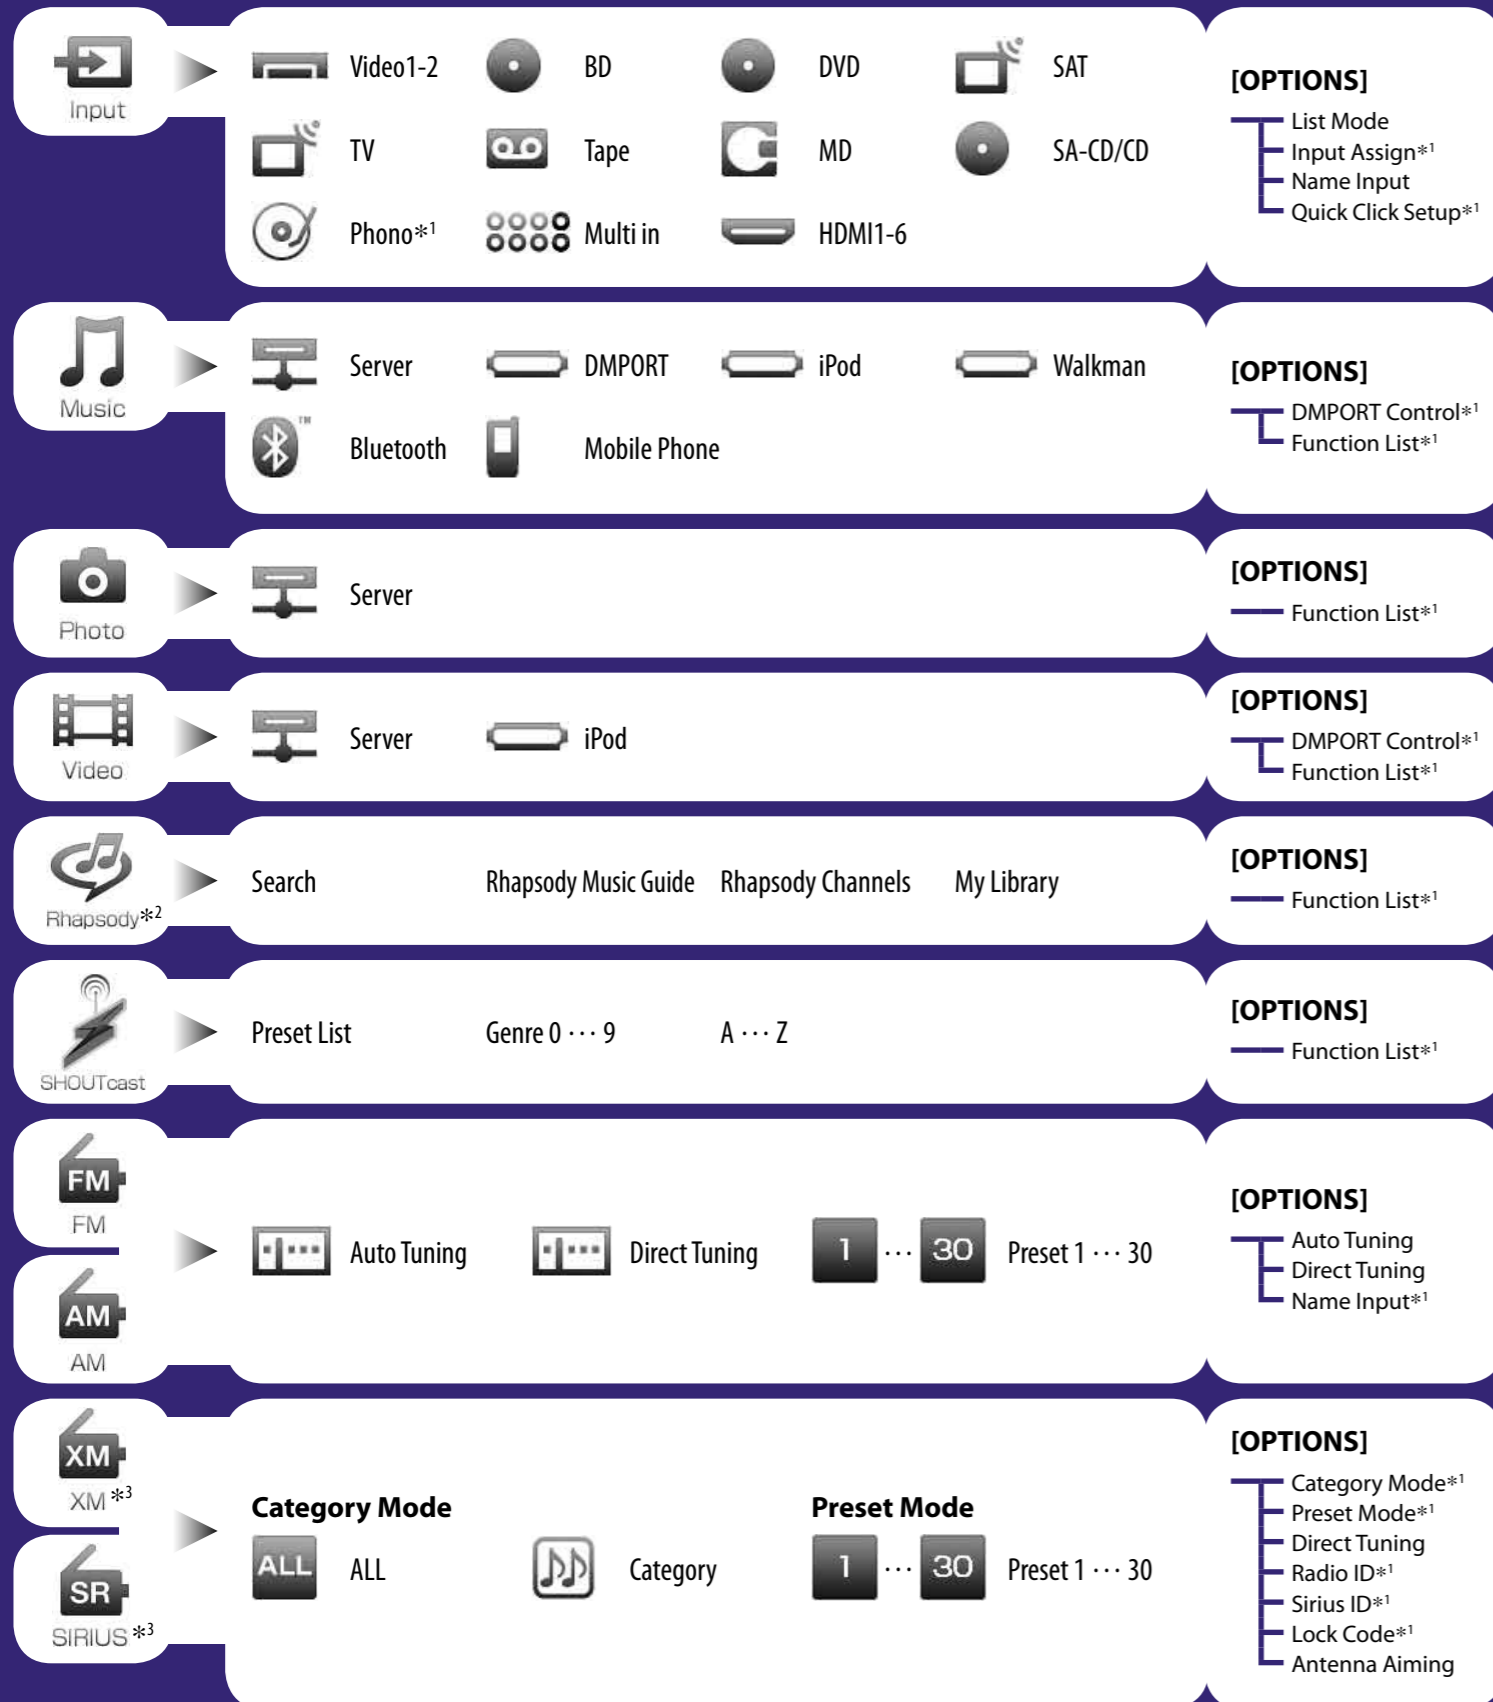

STR-DA5500ES

GUI Menu List / Liste des menus de la GUI / Lista de menús de la GUI / GUI-Menüliste GUI Menulijst / Lista dei menu della GUI / GUI menylista / Lista menu interfejsu GUI

*1 Menu parameters displayed on the TV screen vary, depending on the current settings or the status of the selected icon.
 *2 Rhapsody is only available in the US.
 *3 For USA/Canadian model only
 *4 For Position 1

*1 Les paramètres de menu affichés sur l'écran du téléviseur varient selon les réglages actuels ou l'état de l'icône sélectionnée.
 *2 Rhapsody est disponible uniquement aux États-Unis.
 *3 Pour le modèle américain/canadien uniquement
 *4 Pour la position 1

*1 Los parámetros de menú mostrados en la pantalla del televisor pueden variar en función de los ajustes actuales o el estado del icono seleccionado.
 *2 Rhapsody únicamente está disponible en Estados Unidos.
 *3 Modelo de EE.UU./Canadá solamente
 *4 Para la Posición 1

*1 Die auf dem Fernsehschirm angezeigten Menüparameter variieren abhängig von den aktuellen Einstellungen oder dem Status des ausgewählten Symbols.
 *2 Rhapsody ist nur in den USA verfügbar.
 *3 Nur bei Modellen für die USA und Kanada
 *4 Für Position 1