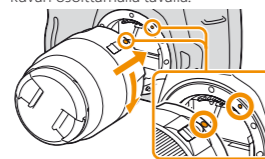

- Kierrä linssiä, kunnes se naksahtaa.
- Irrota objektiivinsuojus kuvauksen ajaksi.