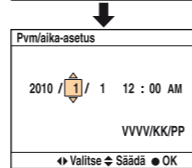

1. 2 Aseta päivämäärä/aika.