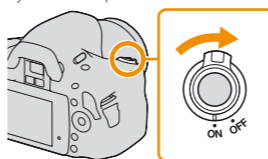

Päivämäärä/aika-asetus

1. 1 Kytke kamera päälle.