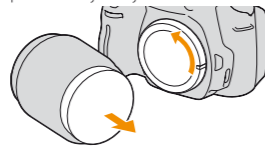

Valmistelu

Akku

- 1 Lataa akkua, kunnes CHARGE-valo sammuu.

Asiakkaalle Yhdysvalloissa ja Kanadassa

Asiakkaalle muissa maissa kuin Yhdysvalloissa ja Kanadassa

- 2 Aseta akku kameraan.

Työnä akku paikalleen perille asti ja paina samalla lukitusvipua akun kärjellä.

Linssi

- 1 Irrota runkotulppa kamerasta ja pakkaussuojus objektiivin takaosasta.

- Älä koske sisäosia.
- Jos kameraan pääsee pölyä, se voi näkyä kuvissa. Säilytä kameraa ja linssiä aina suojukset kiinnitettyinä. Vaihda linssi aina nopeasti pölyttömässä paikassa.