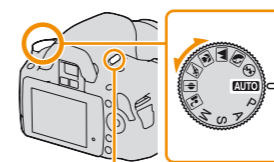

Päivämäärä/aika-asetus

- 1 Kytke kamera päälle.

- 2 Aseta päivämäärä/aika.

Kuvaaminen

- 1 Aseta toimintatilan valitsin asentoon AUTO.

- Tarkista, että LIVE VIEW/OVF -kytkin on asetettu "LIVE VIEW" -asentoon.

LIVE VIEW/OVF -kytkin

- 2 Tarkista kohde nestekidenäytöstä.

- 3 Tarkenna painamalla suljinpainike puoliväliin asti.

- Automaattitarkennus kytkeytyy päälle, kun suljinpainiketta pidetään painettuna puoliväliin asti.