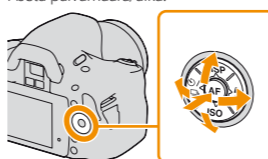

1. 2 Aseta päivämäärä/aika.