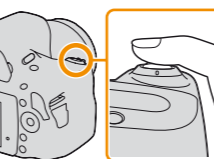

- 2 Aseta muistikortti paikalleen ja valitse käytettävän muistikortin tyyppi muistikortin vaihtajalla. Etikettipuoli (SD-muistikortti)

Liitinosa
Etikettipuoli ("Memory Stick PRO Duo")
Liitinosa

- Kytke kamera pois päältä ennen muistikortin asentamista.
- Katso käytettävissä olevien muistikorttien tiedot Käyttöoppaasta.

LIVE VIEW/OVF -kytkin

- 2 Tarkista kohde nestekidenäytöstä.

- 3 Tarkenna painamalla suljinpainike puoliväliin asti.

- Automaattitarkennus kytkeytyy päälle, kun suljinpainiketta pidetään painettuna puoliväliin asti.