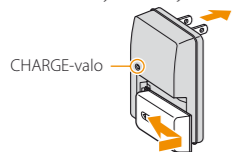

Valmistelu

Akku

- 1 Lataa akkua, kunnes CHARGE-valo sammuu.

Asiakkaalle Yhdysvalloissa ja Kanadassa

Asiakkaalle muissa maissa kuin Yhdysvalloissa ja Kanadassa

- 2 Aseta akku kameraan.

Työnä akku paikalleen perille asti ja paina samalla lukitusvipua akun kärjellä.

- 2 Aseta muistikortti paikalleen ja valitse käytettävän muistikortin tyyppi muistikortin vaihtajalla. Etikettipuoli (SD-muistikortti)

Liitinosa
Etikettipuoli ("Memory Stick PRO Duo")
Liitinosa

- Kytke kamera pois päältä ennen muistikortin asentamista.
- Katso käytettävissä olevien muistikorttien tiedot Käyttöoppaasta.