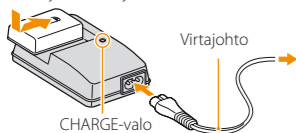

Valmistelu

Akku

- 1 Lataa akkua, kunnes CHARGE-valo sammuu.

Asiakkaalle Yhdysvalloissa ja Kanadassa

Asiakkaalle muissa maissa kuin Yhdysvalloissa ja Kanadassa

- 2 Aseta akku kameraan.

Työnä akku paikalleen perille asti ja paina samalla lukitusvipua akun kärjellä.