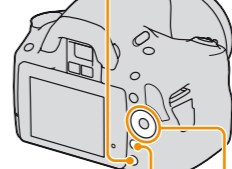

LIVE VIEW/OVF -kytkin

- 2 Tarkista kohde nestekidenäytöstä.

- 3 Tarkenna painamalla suljinpainike puoliväliin asti.

- Automaattitarkennus kytkeytyy päälle, kun suljinpainiketta pidetään painettuna puoliväliin asti.

- 4 Ota kuva painamalla suljinpainike pohjaan asti.

Toisto

- 1 Paina .

Ohjauspainike

Edellisen tai seuraavan kuvan toistaminen: paina ohjauspainikkeen kohtia .

Kuvaustilaan palaaminen: .

- 2 Kuvan poisto

Paina .