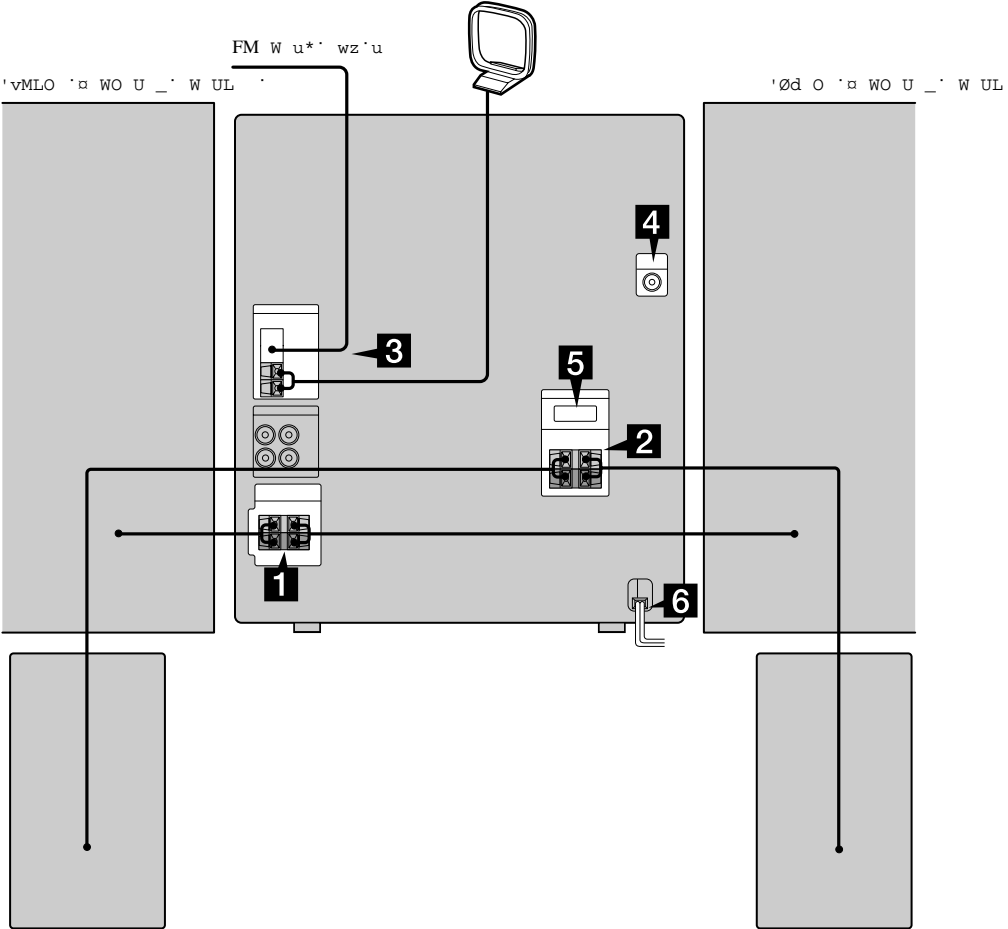

UEM ' VO d

fiWI d* ' 'UO ULJ 'L a _' ULF 7$ v 1bWO UEM' 'VOKBF ' U$

AM W uLK wIK wz'u

*'vMLO ' ' WO U _' W UL

*'Ød O ' ' WO U _' W UL

jiMHC-RV6*