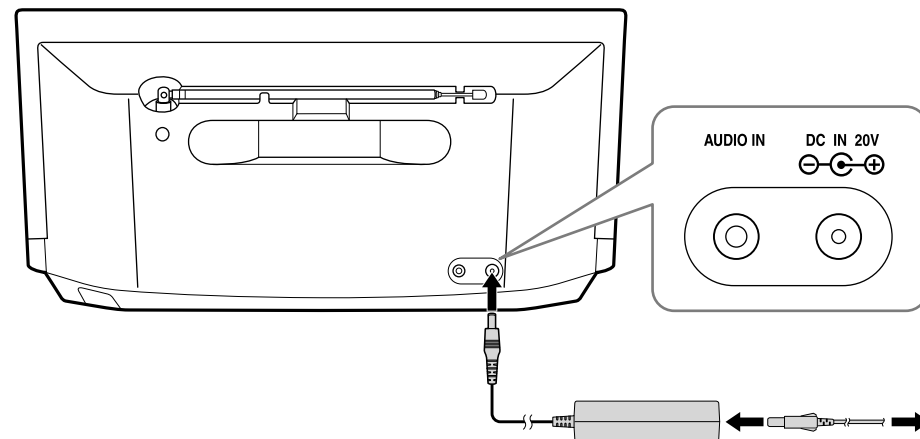

Personal Audio Docking System

| | |
|-------------------------------------|----|
| Startup Guide | GB |
| Snelstartgids | NL |
| Startguide | SE |
| Käynnistysopas | FI |
| Guida all'avvio | IT |
| Guide de démarrage | FR |
| Guía de inicio rápido | ES |
| Guia de Início Rápido | PT |
| Anleitung für die Inbetriebnahme | DE |