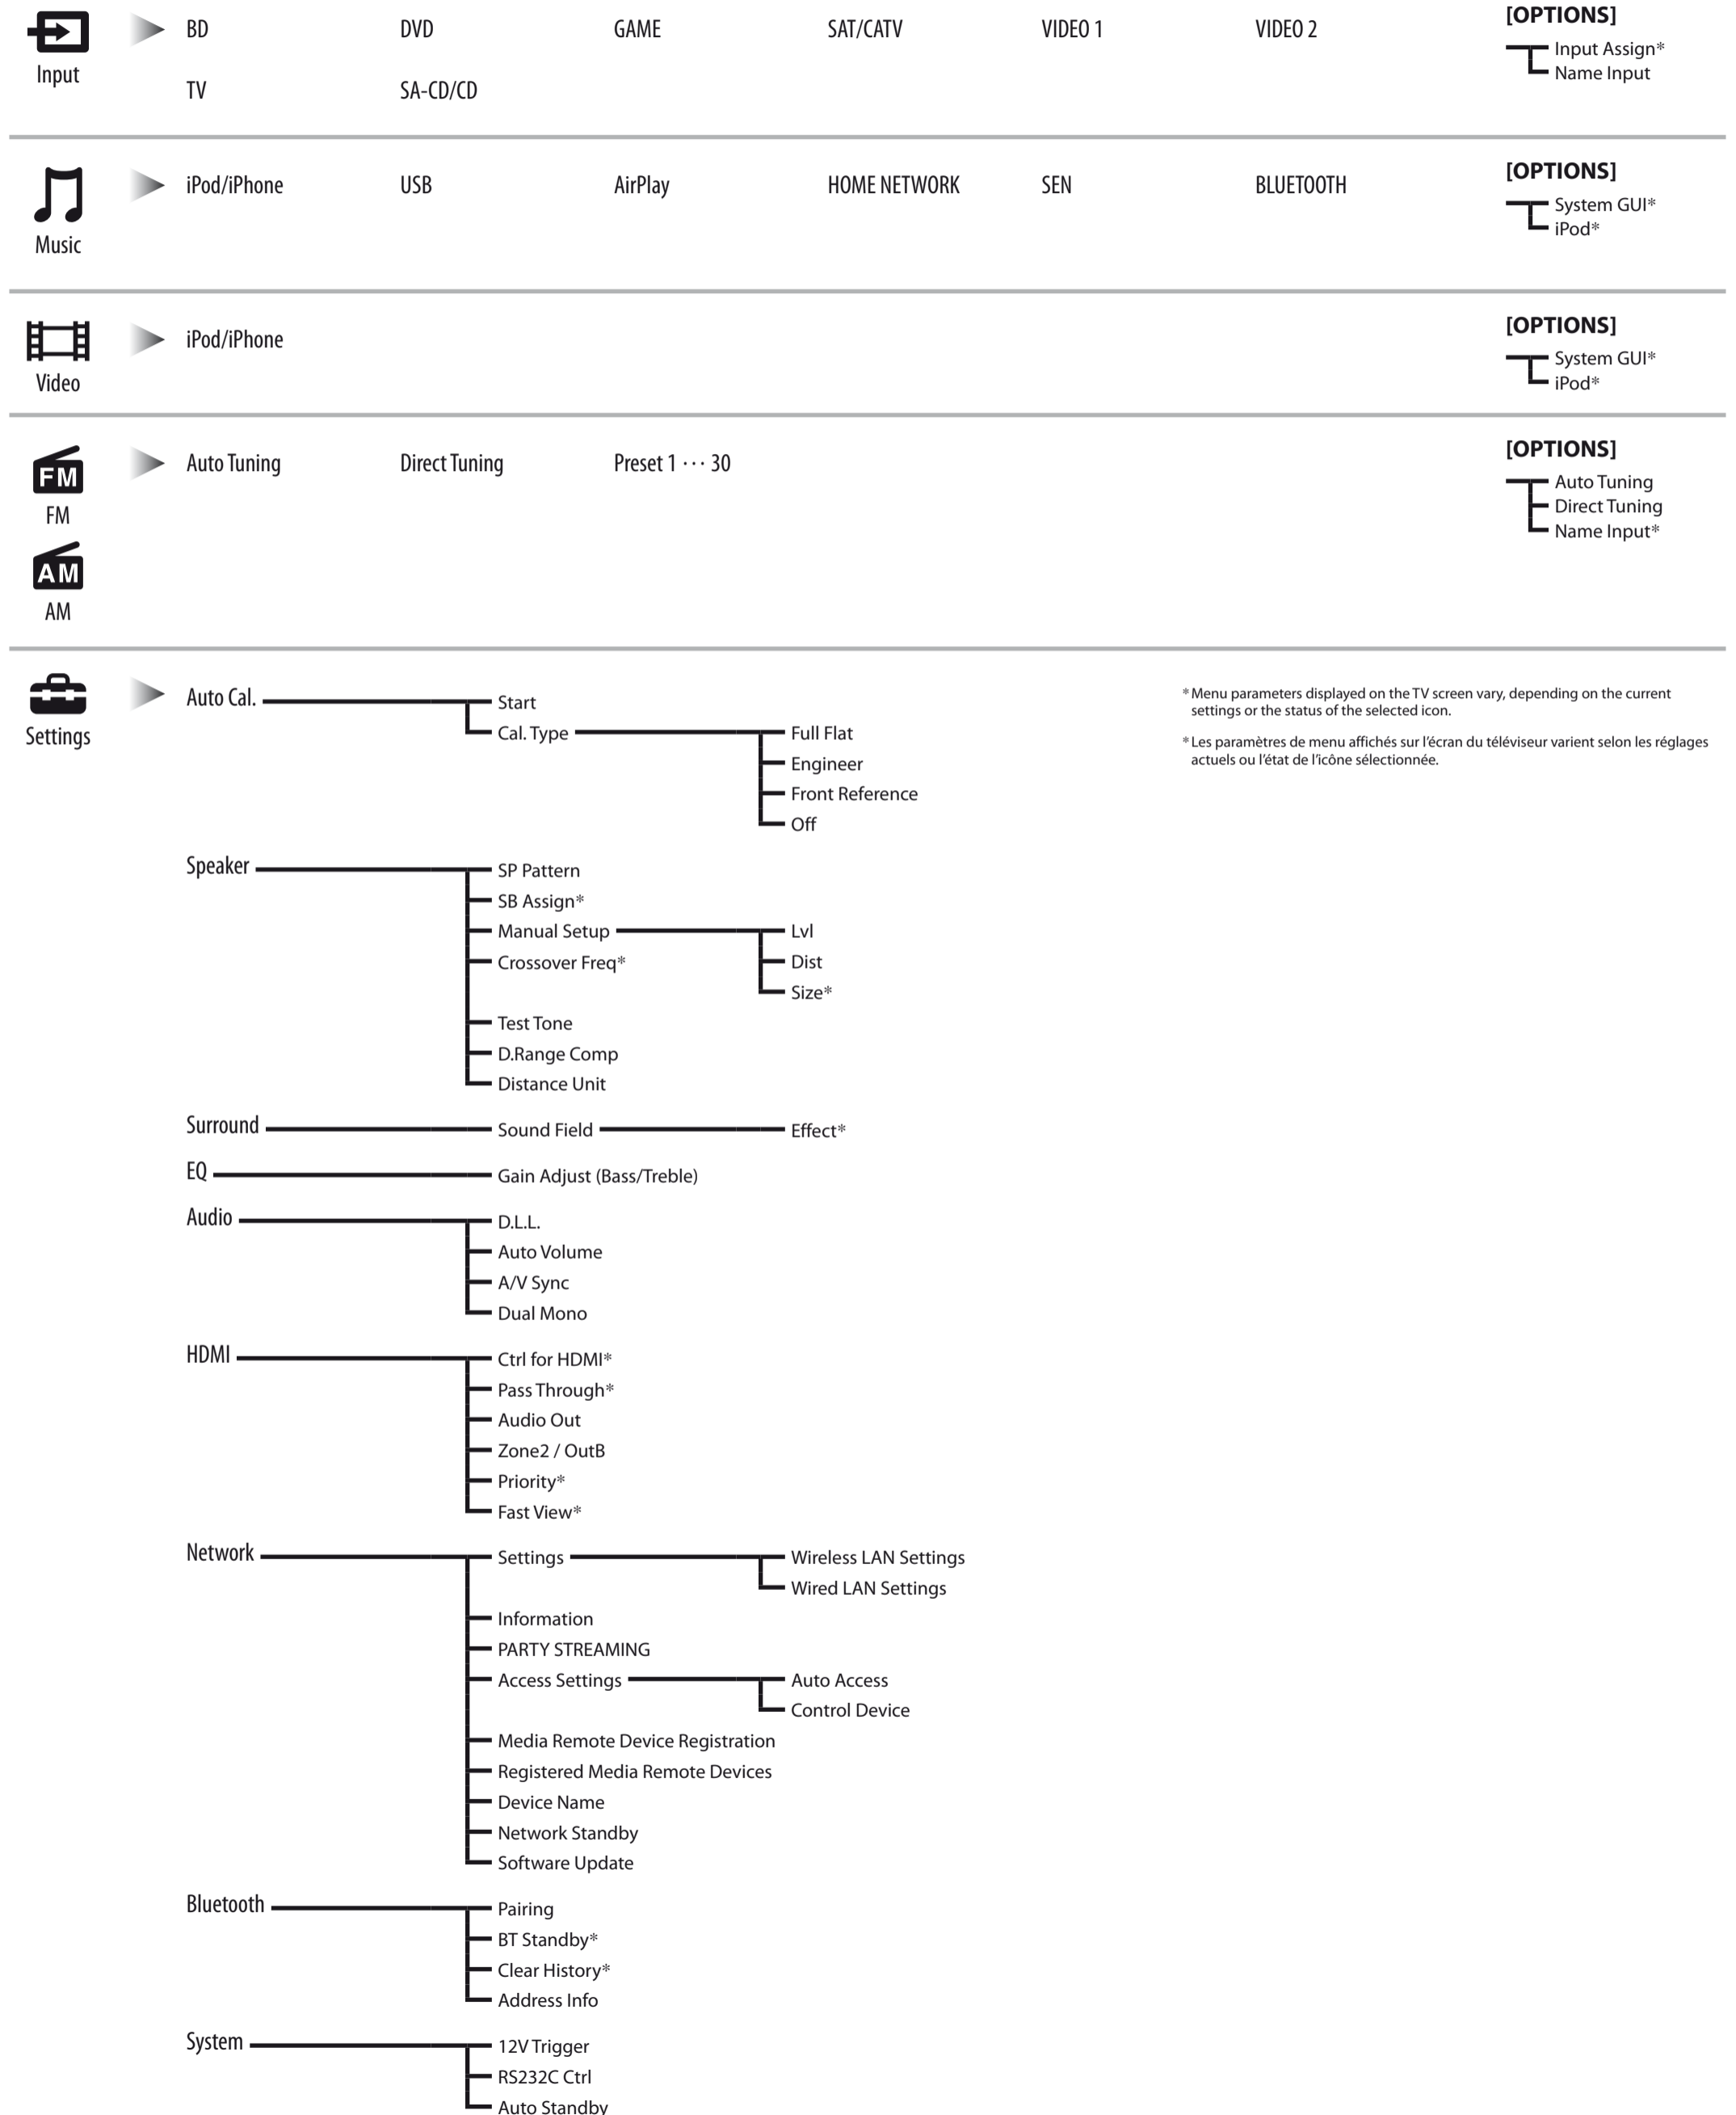

## STR-DA1800ES

### GUI Menu List/Liste des menus de l'interface utilisateur

\* Menu parameters displayed on the TV screen vary, depending on the current settings or the status of the selected icon.

\* Les paramètres de menu affichés sur l'écran du téléviseur varient selon les réglages actuels ou l'état de l'icône sélectionnée.