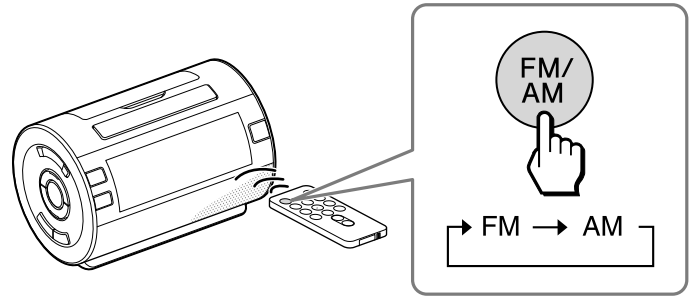

* 4 4 5 0 0 3 8 1 1 * (1)

ICF-C11iP

- Refer to the Reference Guide when setting the clock.
- Raadpleeg de naslaggids voor het instellen van de klok.
- Se Referensguide när du ställer klockan.
- Katso ohjeet kellon asettamiseen vertailuoppaasta.
- Consultare la Guida di riferimento per impostare l'orologio.
- Reportez-vous au Guide de référence pour le réglage de l'horloge.
- Consulte la Guía de referencia para ajustar el reloj.
- Consulte o Guia de Referência quando acertar o relógio.
- Beachten Sie beim Einstellen der Uhr das Referenzhandbuch.
- Find flere oplysninger i din Referencevejledning om at indstille uret.
- Se Referanseveiledning når du stiller klokken.

1

2

3

1

2

3

4

5