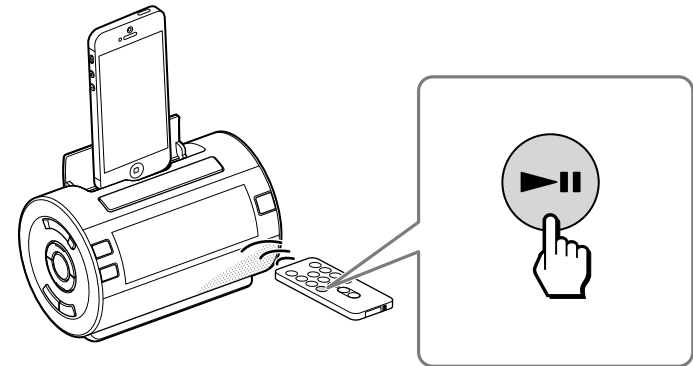

Personal Audio System

Startup Guide	Guida all'avvio	Anleitung für die Inbetriebnahme
Snelstartgids	Guide de démarrage	Startvejledning
Startguide	Guía de inicio rápido	Startveiledning
Käynnistysopas	Guia de Início Rápido	

* 4 4 5 0 0 3 8 1 1 * (1)

ICF-C11iP

- Refer to the Reference Guide when setting the clock.
- Raadpleeg de naslaggids voor het instellen van de klok.
- Se Referensguide när du ställer klockan.
- Katso ohjeet kellon asettamiseen vertailuoppaasta.
- Consultare la Guida di riferimento per impostare l'orologio.
- Reportez-vous au Guide de référence pour le réglage de l'horloge.
- Consulte la Guía de referencia para ajustar el reloj.
- Consulte o Guia de Referência quando acertar o relógio.
- Beachten Sie beim Einstellen der Uhr das Referenzhandbuch.
- Find flere oplysninger i din Referencevejledning om at indstille uret.
- Se Referanseveiledning når du stiller klokken.

1

2

3