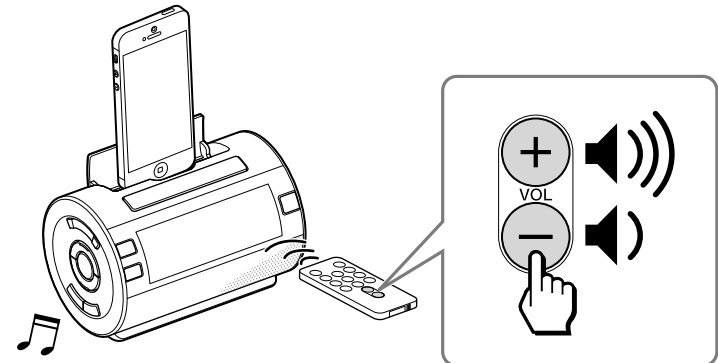

Personal Audio System

Startup Guide	Guida all'avvio	Anleitung für die Inbetriebnahme
Snelstartgids	Guide de démarrage	Startvejledning
Startguide	Guía de inicio rápido	Startveiledning
Käynnistysopas	Guia de Início Rápido	

* 4 4 5 0 0 3 8 1 1 * (1)

ICF-C11iP

- Refer to the Reference Guide when setting the clock.
- Raadpleeg de naslaggids voor het instellen van de klok.
- Se Referensguide när du ställer klockan.
- Katso ohjeet kellon asettamiseen vertailuoppaasta.
- Consultare la Guida di riferimento per impostare l'orologio.
- Reportez-vous au Guide de référence pour le réglage de l'horloge.
- Consulte la Guía de referencia para ajustar el reloj.
- Consulte o Guia de Referência quando acertar o relógio.
- Beachten Sie beim Einstellen der Uhr das Referenzhandbuch.
- Find flere oplysninger i din Referencevejledning om at indstille uret.
- Se Referanseveiledning når du stiller klokken.

1

2

3