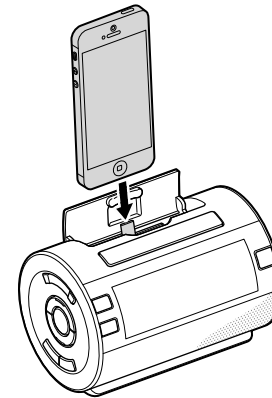

- Refer to the Reference Guide when setting the clock.
- Raadpleeg de naslaggids voor het instellen van de klok.
- Se Referensguide när du ställer klockan.
- Katso ohjeet kellon asettamiseen vertailuoppaasta.
- Consultare la Guida di riferimento per impostare l'orologio.
- Reportez-vous au Guide de référence pour le réglage de l'horloge.
- Consulte la Guía de referencia para ajustar el reloj.
- Consulte o Guia de Referência quando acertar o relógio.
- Beachten Sie beim Einstellen der Uhr das Referenzhandbuch.
- Find flere oplysninger i din Referencevejledning om at indstille uret.
- Se Referanseveiledning når du stiller klokken.

1