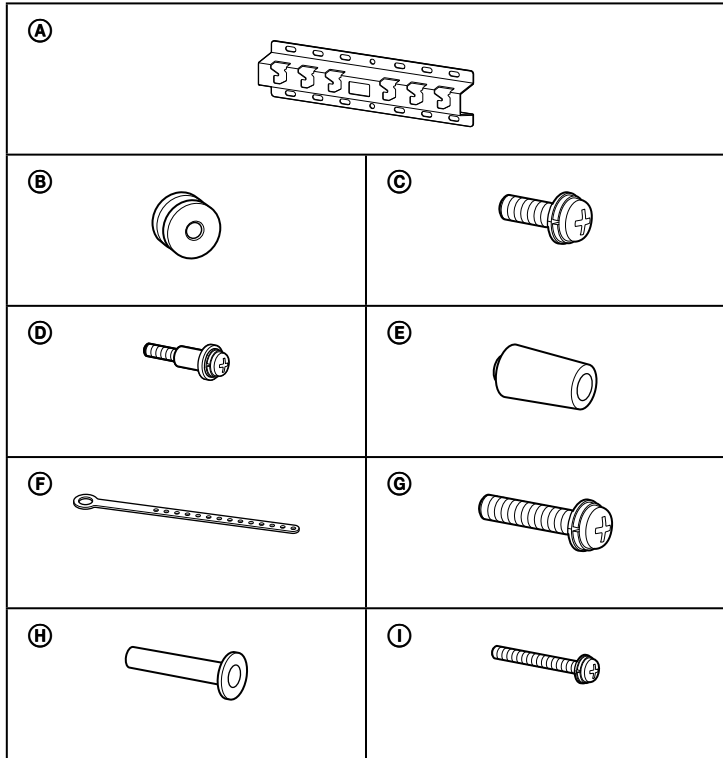

Wall-Mount Bracket

組立説明図/Installation Guide/Guide d'installation/Guía de instalación/
Руководство по установке/Hướng dẫn Lắp đặt/安装指南/安裝指南/
คำแนะนำในการติดตั้ง/Panduan Pemasangan/دليل التركيب/راهنمای نصب

4-456-226-02(1)

<http://www.sony.net/>

© 2013 Sony Corporation Printed in China

SU-WL400

1

3