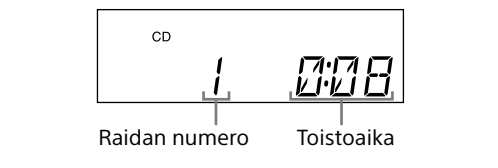

4 Aloita toisto painamalla **▶** **[10]**.

AUDIO-CD