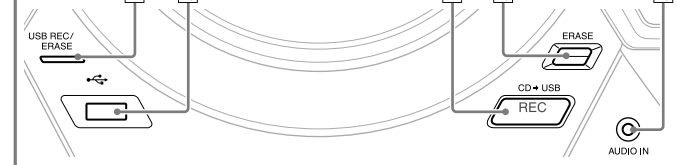

Personal Audio System

Käyttöohjeet

Perustoiminnot

Laite

Valaistus

Ennen laitteen käyttöä

Virran kytkeminen päälle ja pois

Äänenvoimakkuuden säätäminen

Käännä **VOLUME** **[4]** myötäpäivään (+) tai vastapäivään (–) laitteessa, tai paina **VOLUME** – tai **[4]** kaukosäätimessä. Tämän laitteen äänenvoimakkuutta voi säätää portattain välikäsi 0 (näytöllä "VOL 0") ja 31 (näytöllä "VOL MAX").

Äänioimaisuuden valitseminen

Basson vahvistaminen

Huomautuksia

Musiikkilevyn toistaminen

1 Kytke CD-toiminto päälle painamalla CD **[2]**.

4 Aloita toisto painamalla **▶** **[10]**.

AUDIO-CD

MP3/WMA-levy

Muut toiminnot

Toiminto **Toen näin**

Toiston pysäyttämisen **Paina** **■** **[10]**.

Huomautuksia USB-laitteista

• Älä kytke USB-laitetta laitteeseen USB-reitittimen kautta.

• Tämä laite ei ehkä tue kaikkia liitetyn USB-laitteen toimintoja.

• Tätä laitetta ei voi käyttää USB-laitteiden lataamiseen.

Huomautuksia MP3/WMA-levyistä

Kaukosäädin