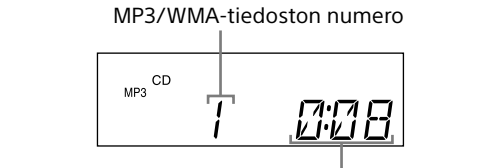

MP3/WMA-levy