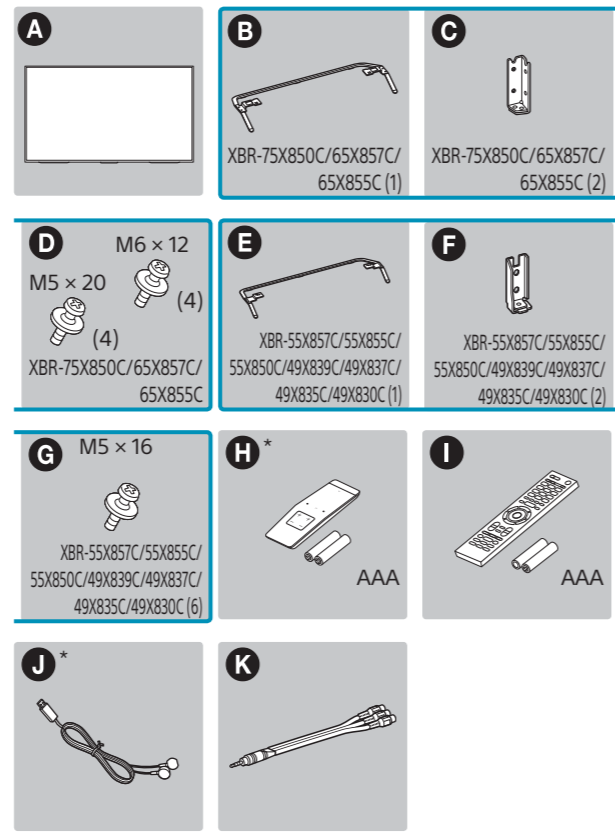

SONY

Televisor digital a color con pantalla de cristal líquido

Guía de inicio

BRAVIA

XBR-75X850C / 65X857C / 65X855C / 55X857C / 55X855C / 55X850C
XBR-49X839C / 49X837C / 49X835C / 49X830C

Lea este manual antes de usar el producto

Centro de Asistencia de Sony

<http://esupport.sony.com/ES/LA/>

Llame al número telefónico que aparece en su póliza de garantía. Por favor no devuelva el producto a la tienda donde adquirió el producto.