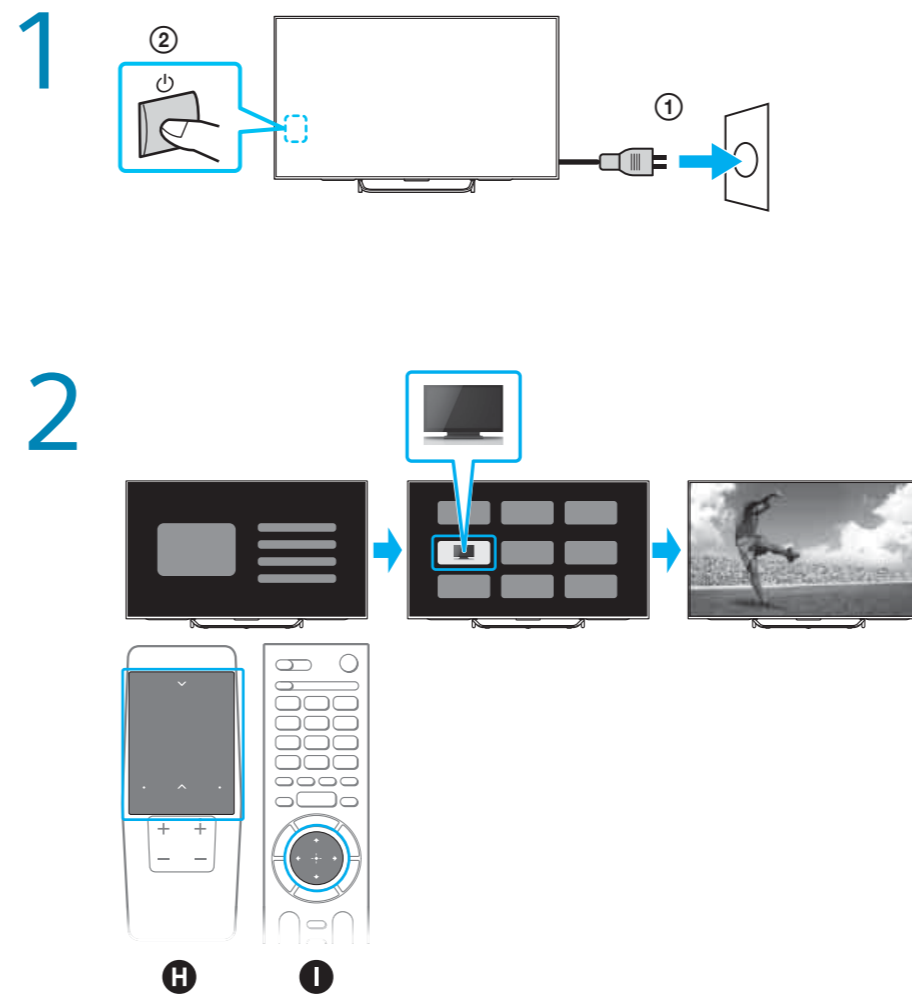

XBR-75X850C/65X857C/65X855C

Consulte la "Información sobre seguridad" en la Guía de Referencia antes de transportar el TV.

XBR-55X857C/55X855C/55X850C/
49X839C/49X837C/49X835C/49X830C

Conexiones Consulte la "Conexión de TV" en la Guía de Referencia para obtener más información sobre la conexión.

* Los terminales y las etiquetas pueden variar según el modelo de TV.

Conexión a Internet inalámbrica (A), alámbrica (utilice un cable LAN de categoría 7) (B). Consulte el manual suministrado con el ruteador para obtener información sobre la configuración del ruteador.

Instalación No una el cable de alimentación de CA con otros cables.

Enciende el TV y lleve a cabo la instalación inicial.

Guía de ayuda: Información acerca de cómo usar las funciones del TV. Disponible tanto en el TV como en la Web.