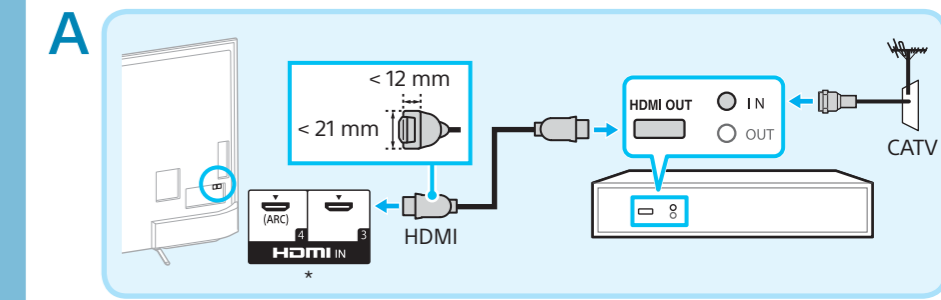

XBR-75X850C/65X857C/65X855C

Consulte la "Información sobre seguridad" en la Guía de Referencia antes de transportar el TV.

XBR-55X857C/55X855C/55X850C/
49X839C/49X837C/49X835C/49X830C

Conexiones Consulte la "Conexión de TV" en la Guía de Referencia para obtener más información sobre la conexión.

* Los terminales y las etiquetas pueden variar según el modelo de TV.

Conexión a Internet inalámbrica (A), alámbrica (utilice un cable LAN de categoría 7) (B). Consulte el manual suministrado con el ruteador para obtener información sobre la configuración del ruteador.

Instalación No una el cable de alimentación de CA con otros cables.

Enciende el TV y lleve a cabo la instalación inicial.

Guía de ayuda: Información acerca de cómo usar las funciones del TV. Disponible tanto en el TV como en la Web.