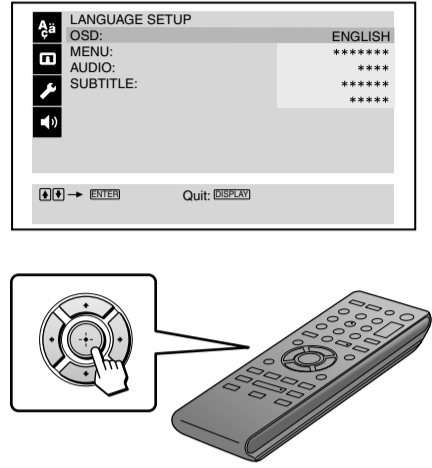

CD/DVD Player

Startup Guide / Guide de démarrage / คู่มือสำหรับเริ่มต้นใช้งาน / دليل بدء التشغيل / راهنمای شروع / 시작 안내서 / 入門指南 / 入门指南

1

A

COMPONENT VIDEO & AUDIO

VIDEO & AUDIO

B

COAXIAL

* Not supplied / Non fourni / ไม่นำให้ / غير مرفق / ضمیمه نیست / 별매품 / 未提供 / 不提供

2

1

2

3 NTSC ↔ PAL

4

3

1

2

TIME/TEXT

PICTURE NAVI

AUDIO

SUBTITLE

MENU

CHAPTER

DISPLAY