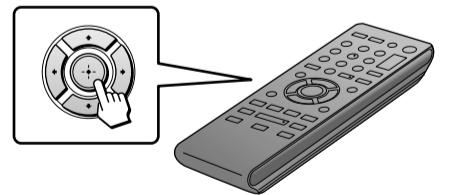

CD/DVD Player

Startup Guide / Guide de démarrage / Guía de inicio rápido / Guia de Início Rápido

1

2

1

2

3

I/O: / on/standby / marche/veille / encendido/en espera / ligado/em espera