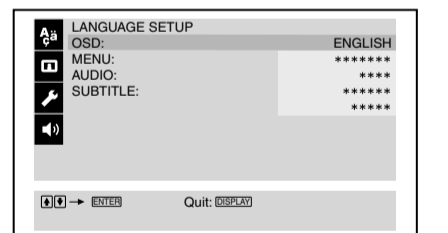

CD/DVD Player

Startup Guide / Guide de démarrage / Guía de inicio rápido / Guia de Início Rápido

1

2

1

2

3

I/O: / on/standby / marche/veille / encendido/en espera / ligado/em espera