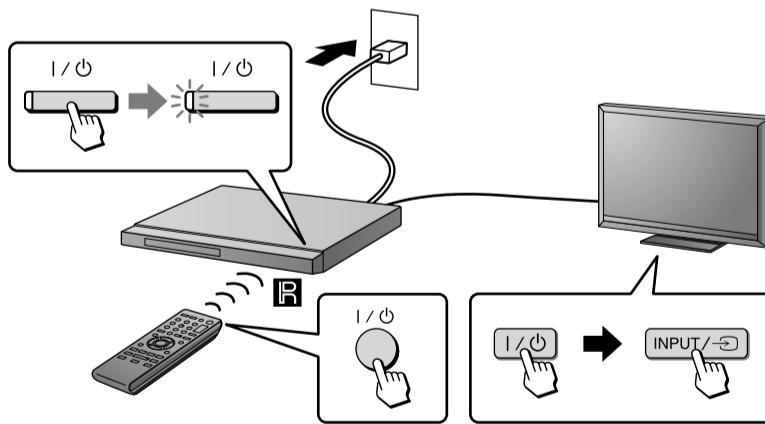

CD/DVD Player

Startup Guide / Guide de démarrage / Guía de inicio rápido / Guia de Início Rápido

1

2

1

2

3

I/O: / on/standby / marche/veille / encendido/en espera / ligado/em espera