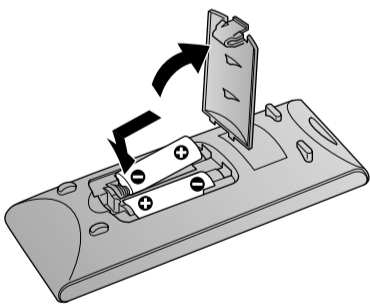

CD/DVD Player

Startup Guide / Guide de démarrage / Guía de inicio rápido / Guia de Início Rápido

1

2

1

2

3

I/O: / on/standby / marche/veille / encendido/en espera / ligado/em espera