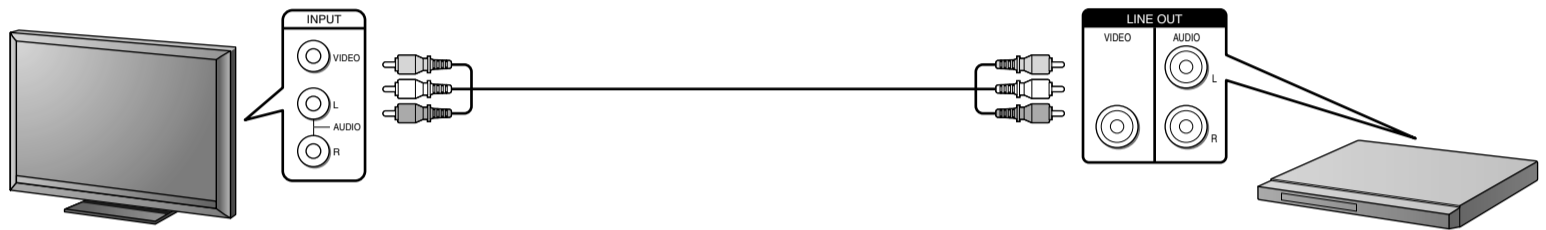

CD/DVD Player

Startup Guide / Guide de démarrage / Guía de inicio rápido / Guia de Início Rápido

1

2

1

2

3

I/O: / on/standby / marche/veille / encendido/en espera / ligado/em espera