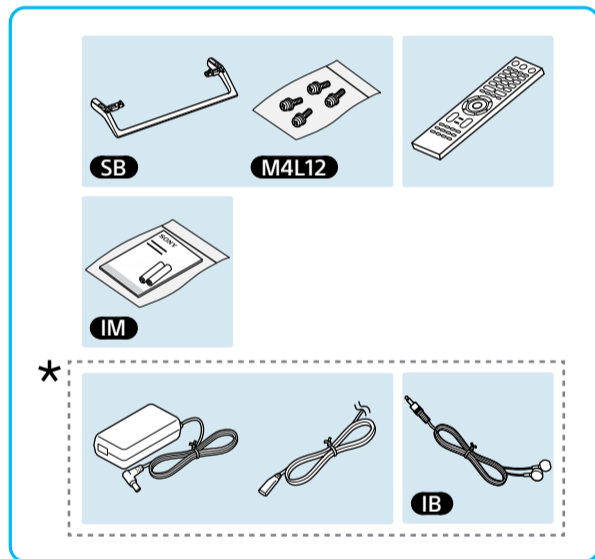

1.5 N·m/1,5 N·m
{15 kgf·cm}