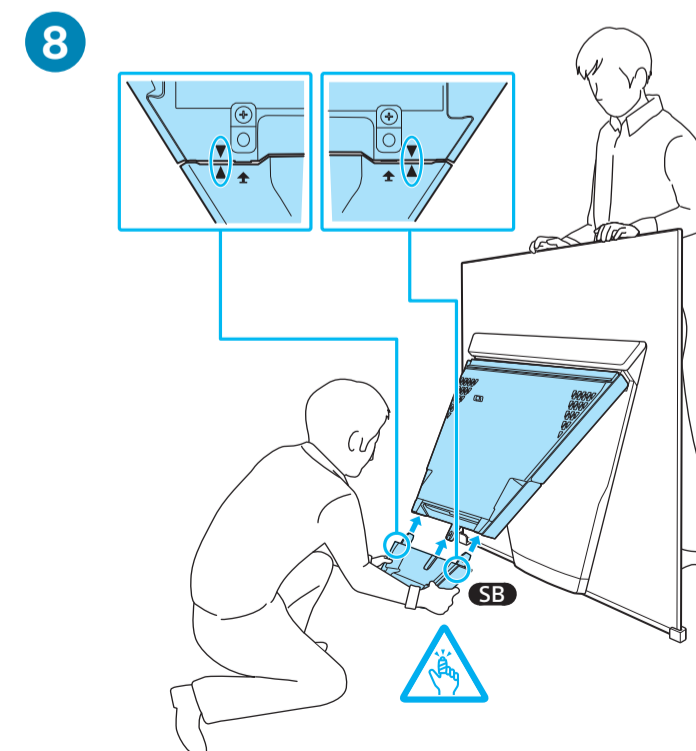

מאוררים/במדינות/בדגמי טלוויזיה מסוימים בלבד.

1

1.5 N-m/1,5 N-m
{15 kgf-cm}

2

Ühendused Lisateabe saamiseks ühenduste kohta vaadake teatmikku.
Savienojumi Plašaku informāciju par savienojumiem skatiet Atsauces ceļveidī.
Ryšiai Papildomos informacijos apie prijungimą žr. trumpajame vadove.
Priključci Pogledajte Referentni vodič za dodatne informacije o priključivanju.
Povezave Za dodatne informacije o povezovanju glejte Referenčni priročnik.
Байланыстар Қосымша қосылым ақпаратын алу үшін Анықтама нұсқаулығы бөлімін қараңыз.
Veze Pogledajte Referentni vodič za dodatne informacije o povezivanju.
 חיבורים ראה מדריך עיון למידע חיבור נוסף.