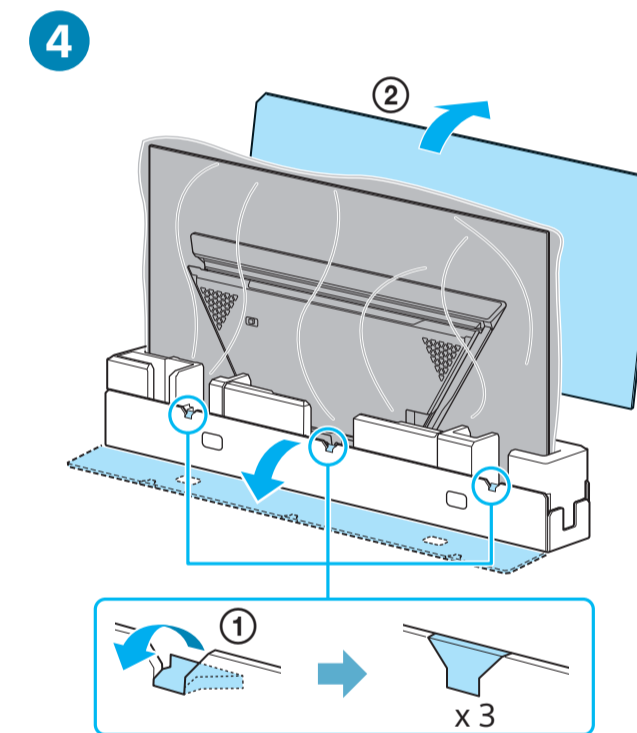

מאוררים/במדינות/בדגמי טלוויזיה מסוימים בלבד.

1

1.5 N-m/1,5 N-m
{15 kgf-cm}

2

Ühendused Lisateabe saamiseks ühenduste kohta vaadake teatmikku.
Savienojumi Plašaku informāciju par savienojumiem skatiet Atsauces ceļveidī.
Ryšiai Papildomos informacijos apie prijungimą žr. trumpajame vadove.
Priključci Pogledajte Referentni vodič za dodatne informacije o priključivanju.
Povezave Za dodatne informacije o povezovanju glejte Referenčni priročnik.
Байланыстар Қосымша қосылым ақпаратын алу үшін Анықтама нұсқаулығы бөлімін қараңыз.
Veze Pogledajte Referentni vodič za dodatne informacije o povezivanju.
 חיבורים ראה מדריך עיון למידע חיבור נוסף.