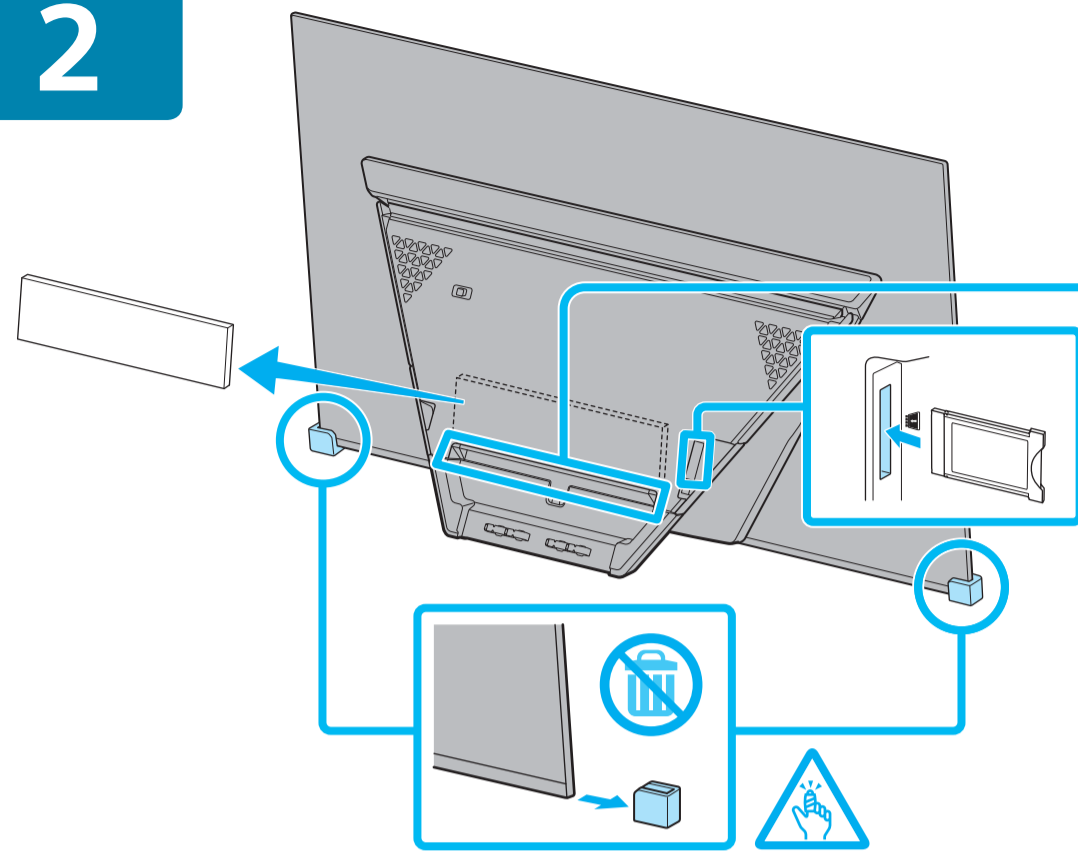

מאוררים/במדינות/בדגמי טלוויזיה מסוימים בלבד.

1

1.5 N-m/1,5 N-m
{15 kgf-cm}

2

Ühendused Lisateabe saamiseks ühenduste kohta vaadake teatmikku.
Savienojumi Plašaku informāciju par savienojumiem skatiet Atsauces ceļveidī.
Ryšiai Papildomos informacijos apie prijungimą žr. trumpajame vadove.
Priključci Pogledajte Referentni vodič za dodatne informacije o priključivanju.
Povezave Za dodatne informacije o povezovanju glejte Referenčni priročnik.
Байланыстар Қосымша қосылым ақпаратын алу үшін Анықтама нұсқаулығы бөлімін қараңыз.
Veze Pogledajte Referentni vodič za dodatne informacije o povezivanju.
 חיבורים ראה מדריך עיון למידע חיבור נוסף.