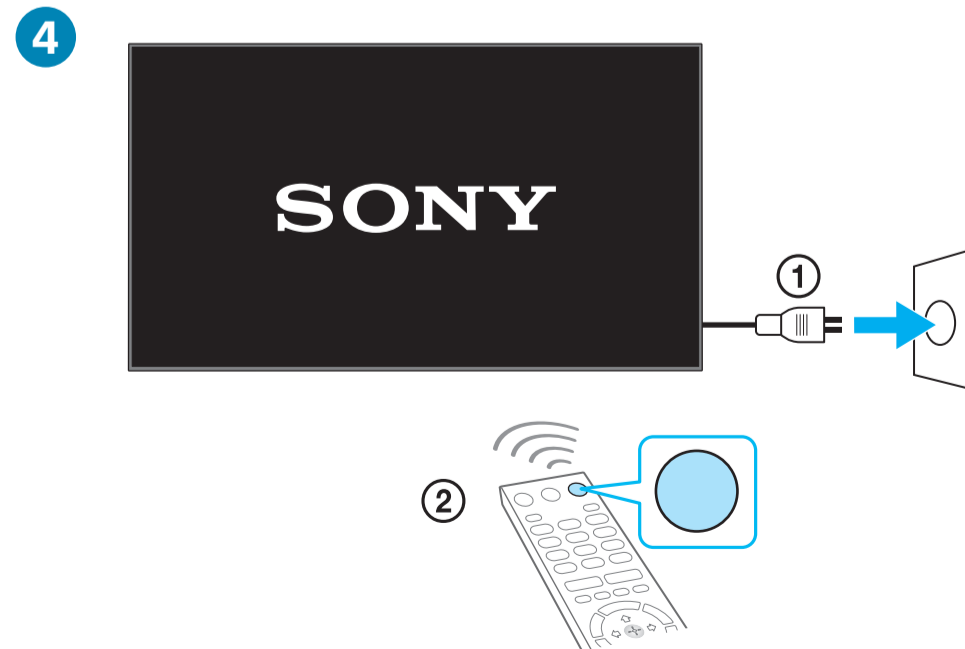

2

Ühendused Lisateabe saamiseks ühenduste kohta vaadake teatmikku.
Savienojumi Plašaku informāciju par savienojumiem skatiet Atsauces ceļveidī.
Ryšiai Papildomos informacijos apie prijungimą žr. trumpajame vadove.
Priključci Pogledajte Referentni vodič za dodatne informacije o priključivanju.
Povezave Za dodatne informacije o povezovanju glejte Referenčni priročnik.
Байланыстар Қосымша қосылым ақпаратын алу үшін Анықтама нұсқаулығы бөлімін қараңыз.
Veze Pogledajte Referentni vodič za dodatne informacije o povezivanju.
חיבורים ראה מדריך עיון למידע חיבור נוסף.

3

4

i

Spikker / Palīdzība / Žinynas / Pomoć /
Pomoć / Анықтама / Pomoć / עזרה

<http://www.sony.net/tv-how-to-videos>

Näpunäited / Padomi / Patarimai / Savjeti /
Nasveti / Кеңестер / Saveti / טיפים