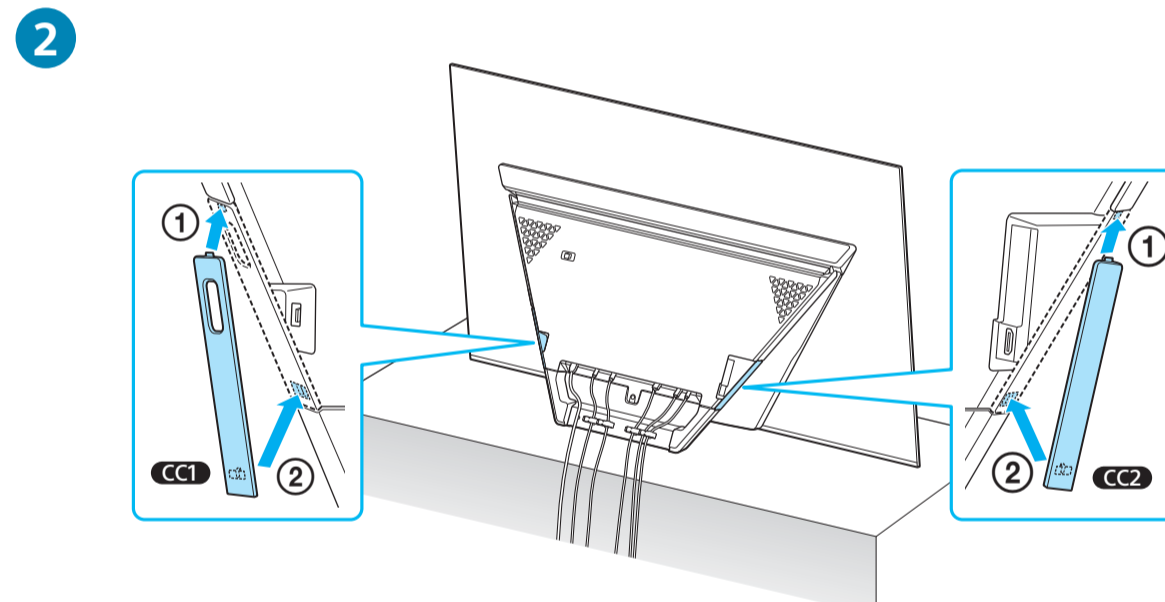

2

Ühendused Lisateabe saamiseks ühenduste kohta vaadake teatmikku.
Savienojumi Plašaku informāciju par savienojumiem skatiet Atsauces ceļveidī.
Ryšiai Papildomos informacijos apie prijungimą žr. trumpajame vadove.
Priključci Pogledajte Referentni vodič za dodatne informacije o priključivanju.
Povezave Za dodatne informacije o povezovanju glejte Referenčni priročnik.
Байланыстар Қосымша қосылым ақпаратын алу үшін Анықтама нұсқаулығы бөлімін қараңыз.
Veze Pogledajte Referentni vodič za dodatne informacije o povezivanju.
חיבורים ראה מדריך עיון למידע חיבור נוסף.

3

4

i

Spikker / Palīdzība / Žinynas / Pomoć /
Pomoć / Анықтама / Pomoć / עזרה

<http://www.sony.net/tv-how-to-videos>

Näpunäited / Padomi / Patarimai / Savjeti /
Nasveti / Кеңестер / Saveti / טיפים