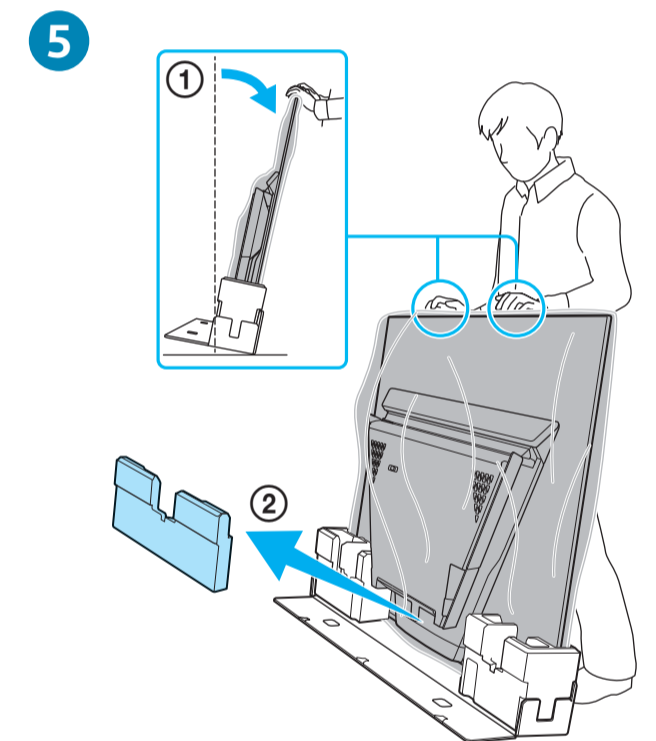

מאוררים/במדינות/בדגמי טלוויזיה מסוימים בלבד.

1

1.5 N-m/1,5 N-m
{15 kgf-cm}

2

Ühendused Lisateabe saamiseks ühenduste kohta vaadake teatmikku.
Savienojumi Plašaku informāciju par savienojumiem skatiet Atsauces ceļveidī.
Ryšiai Papildomos informacijos apie prijungimą žr. trumpajame vadove.
Priključci Pogledajte Referentni vodič za dodatne informacije o priključivanju.
Povezave Za dodatne informacije o povezovanju glejte Referenčni priročnik.
Байланыстар Қосымша қосылым ақпаратын алу үшін Анықтама нұсқаулығы бөлімін қараңыз.
Veze Pogledajte Referentni vodič za dodatne informacije o povezivanju.
 חיבורים ראה מדריך עיון למידע חיבור נוסף.