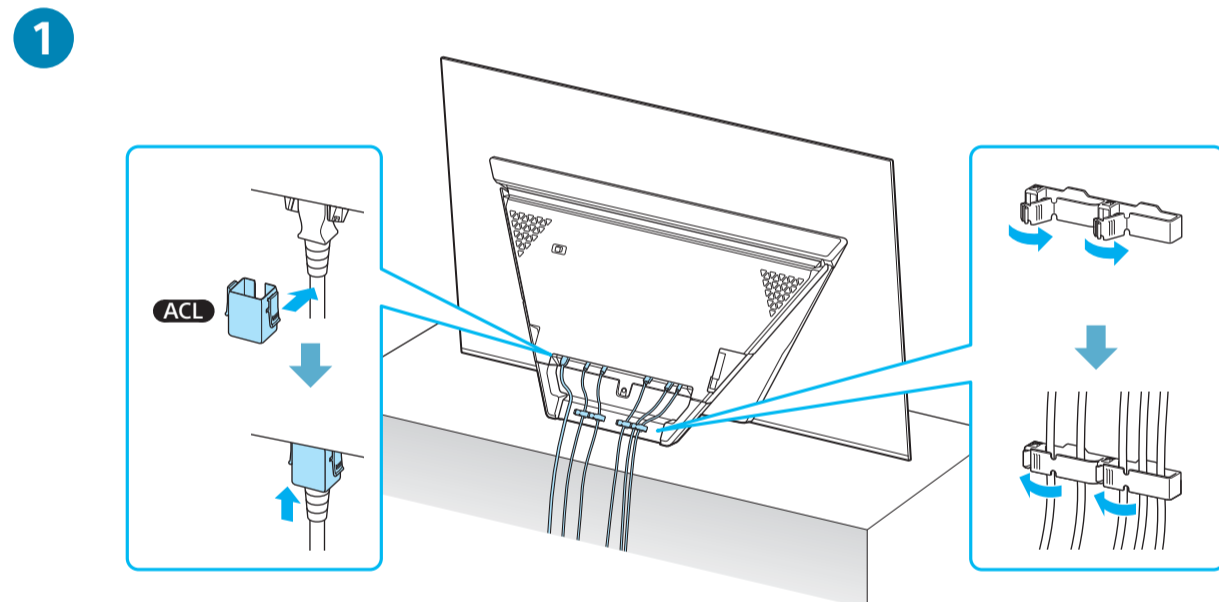

2

Ühendused Lisateabe saamiseks ühenduste kohta vaadake teatmikku.
Savienojumi Plašaku informāciju par savienojumiem skatiet Atsauces ceļveidī.
Ryšiai Papildomos informacijos apie prijungimą žr. trumpajame vadove.
Priključci Pogledajte Referentni vodič za dodatne informacije o priključivanju.
Povezave Za dodatne informacije o povezovanju glejte Referenčni priročnik.
Байланыстар Қосымша қосылым ақпаратын алу үшін Анықтама нұсқаулығы бөлімін қараңыз.
Veze Pogledajte Referentni vodič za dodatne informacije o povezivanju.
חיבורים ראה מדריך עיון למידע חיבור נוסף.

3

4

i

Spikker / Palīdzība / Žinynas / Pomoć /
Pomoć / Анықтама / Pomoć / עזרה

<http://www.sony.net/tv-how-to-videos>

Näpunäited / Padomi / Patarimai / Savjeti /
Nasveti / Кеңестер / Saveti / טיפים