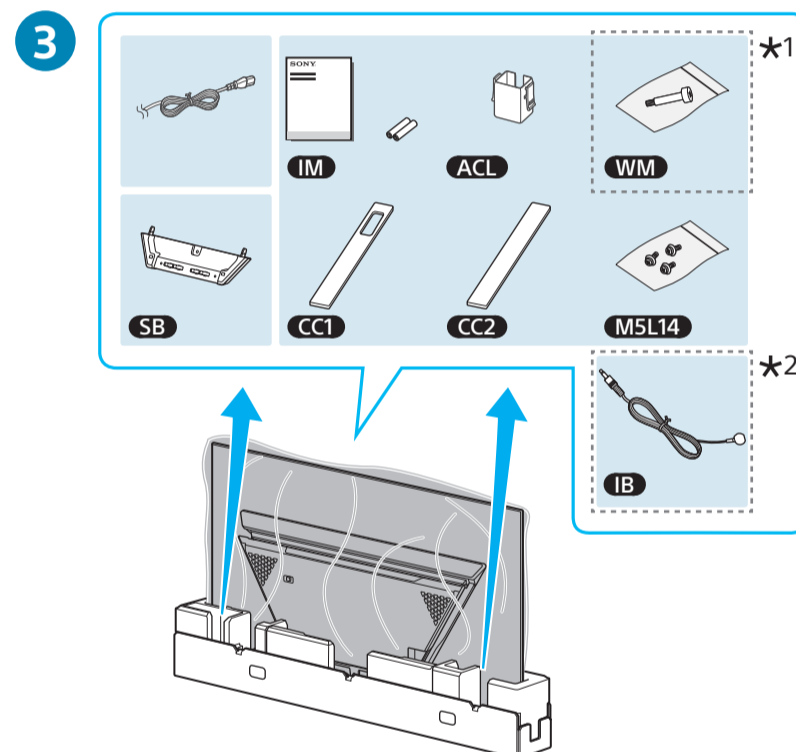

מאוררים/במדינות/בדגמי טלוויזיה מסוימים בלבד.

1

1.5 N-m/1,5 N-m
{15 kgf-cm}

2

Ühendused Lisateabe saamiseks ühenduste kohta vaadake teatmikku.
Savienojumi Plašaku informāciju par savienojumiem skatiet Atsauces ceļveidī.
Ryšiai Papildomos informacijos apie prijungimą žr. trumpajame vadove.
Priključci Pogledajte Referentni vodič za dodatne informacije o priključivanju.
Povezave Za dodatne informacije o povezovanju glejte Referenčni priročnik.
Байланыстар Қосымша қосылым ақпаратын алу үшін Анықтама нұсқаулығы бөлімін қараңыз.
Veze Pogledajte Referentni vodič za dodatne informacije o povezivanju.
 חיבורים ראה מדריך עיון למידע חיבור נוסף.