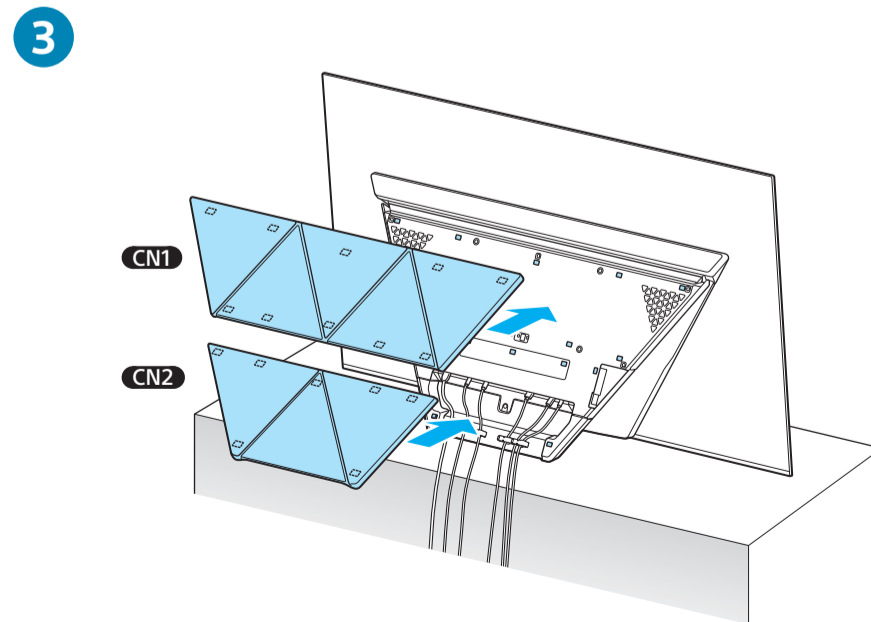

2

Ühendused Lisateabe saamiseks ühenduste kohta vaadake teatmikku.
Savienojumi Plašaku informāciju par savienojumiem skatiet Atsauces ceļveidī.
Ryšiai Papildomos informacijos apie prijungimą žr. trumpajame vadove.
Priključci Pogledajte Referentni vodič za dodatne informacije o priključivanju.
Povezave Za dodatne informacije o povezovanju glejte Referenčni priročnik.
Байланыстар Қосымша қосылым ақпаратын алу үшін Анықтама нұсқаулығы бөлімін қараңыз.
Veze Pogledajte Referentni vodič za dodatne informacije o povezivanju.
חיבורים ראה מדריך עיון למידע חיבור נוסף.

3

4

i

Spikker / Palīdzība / Žinynas / Pomoć /
Pomoć / Анықтама / Pomoć / עזרה

<http://www.sony.net/tv-how-to-videos>

Näpunäited / Padomi / Patarimai / Savjeti /
Nasveti / Кеңестер / Saveti / טיפים