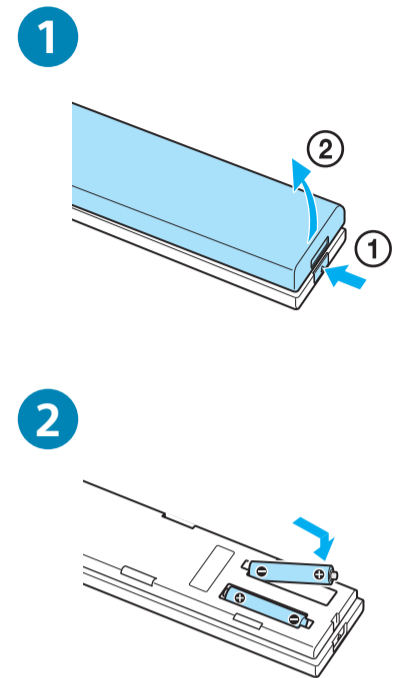

2

Ühendused Lisateabe saamiseks ühenduste kohta vaadake teatmikku.
Savienojumi Plašaku informāciju par savienojumiem skatiet Atsauces ceļveidī.
Ryšiai Papildomos informacijos apie prijungimą žr. trumpajame vadove.
Priključci Pogledajte Referentni vodič za dodatne informacije o priključivanju.
Povezave Za dodatne informacije o povezovanju glejte Referenčni priročnik.
Байланыстар Қосымша қосылым ақпаратын алу үшін Анықтама нұсқаулығы бөлімін қараңыз.
Veze Pogledajte Referentni vodič za dodatne informacije o povezivanju.
חיבורים ראה מדריך עיון למידע חיבור נוסף.

3

4

i

Spikker / Palīdzība / Žinynas / Pomoć /
Pomoć / Анықтама / Pomoć / עזרה

<http://www.sony.net/tv-how-to-videos>

Näpunäited / Padomi / Patarimai / Savjeti /
Nasveti / Кеңестер / Saveti / טיפים