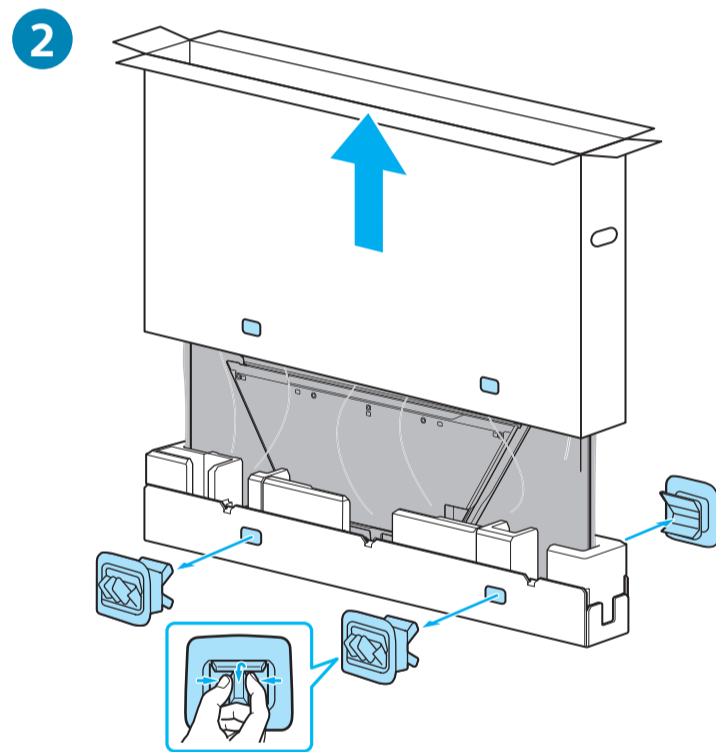

מאוררים/במדינות/בדגמי טלוויזיה מסוימים בלבד.

1

1.5 N-m/1,5 N-m
{15 kgf-cm}

2

Ühendused Lisateabe saamiseks ühenduste kohta vaadake teatmikku.
Savienojumi Plašaku informāciju par savienojumiem skatiet Atsauces ceļveidī.
Ryšiai Papildomos informacijos apie prijungimą žr. trumpajame vadove.
Priključci Pogledajte Referentni vodič za dodatne informacije o priključivanju.
Povezave Za dodatne informacije o povezovanju glejte Referenčni priročnik.
Байланыстар Қосымша қосылым ақпаратын алу үшін Анықтама нұсқаулығы бөлімін қараңыз.
Veze Pogledajte Referentni vodič za dodatne informacije o povezivanju.
 חיבורים ראה מדריך עיון למידע חיבור נוסף.