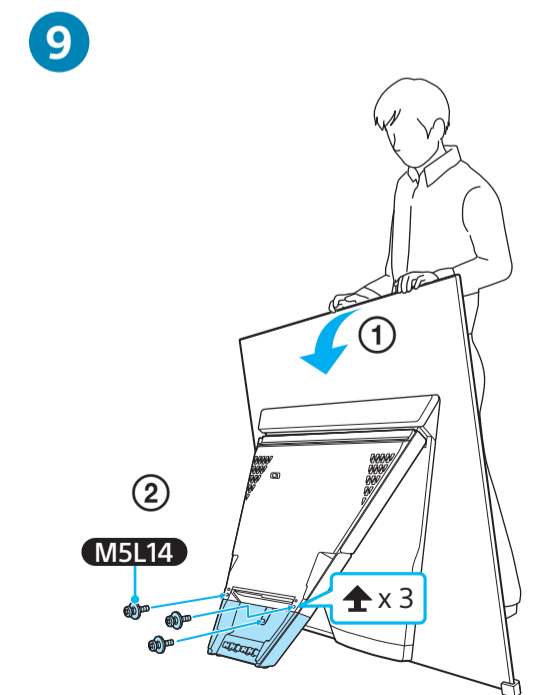

מאוררים/במדינות/בדגמי טלוויזיה מסוימים בלבד.

1

1.5 N-m/1,5 N-m
{15 kgf-cm}

2

Ühendused Lisateabe saamiseks ühenduste kohta vaadake teatmikku.
Savienojumi Plašaku informāciju par savienojumiem skatiet Atsauces ceļveidī.
Ryšiai Papildomos informacijos apie prijungimą žr. trumpajame vadove.
Priključci Pogledajte Referentni vodič za dodatne informacije o priključivanju.
Povezave Za dodatne informacije o povezovanju glejte Referenčni priročnik.
Байланыстар Қосымша қосылым ақпаратын алу үшін Анықтама нұсқаулығы бөлімін қараңыз.
Veze Pogledajte Referentni vodič za dodatne informacije o povezivanju.
 חיבורים ראה מדריך עיון למידע חיבור נוסף.