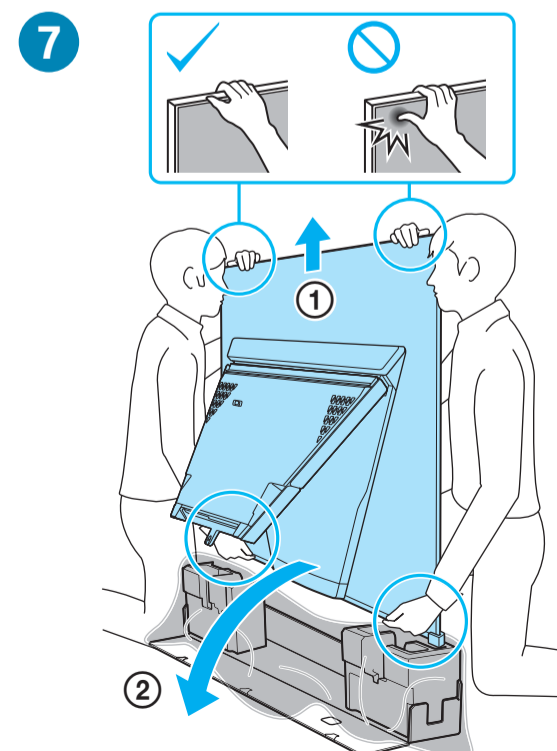

מאוררים/במדינות/בדגמי טלוויזיה מסוימים בלבד.

1

1.5 N-m/1,5 N-m
{15 kgf-cm}

2

Ühendused Lisateabe saamiseks ühenduste kohta vaadake teatmikku.
Savienojumi Plašaku informāciju par savienojumiem skatiet Atsauces ceļveidī.
Ryšiai Papildomos informacijos apie prijungimą žr. trumpajame vadove.
Priključci Pogledajte Referentni vodič za dodatne informacije o priključivanju.
Povezave Za dodatne informacije o povezovanju glejte Referenčni priročnik.
Байланыстар Қосымша қосылым ақпаратын алу үшін Анықтама нұсқаулығы бөлімін қараңыз.
Veze Pogledajte Referentni vodič za dodatne informacije o povezivanju.
 חיבורים ראה מדריך עיון למידע חיבור נוסף.