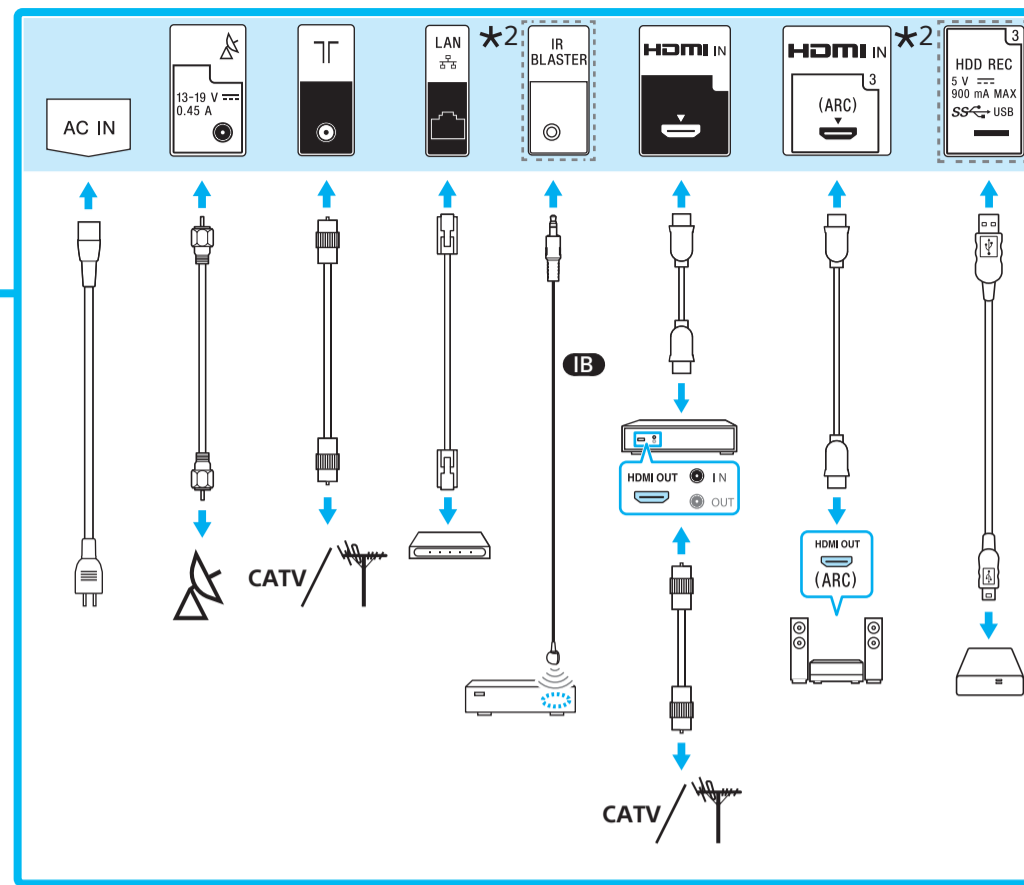

מאוררים/במדינות/בדגמי טלוויזיה מסוימים בלבד.

1

1.5 N-m/1,5 N-m
{15 kgf-cm}

2

Ühendused Lisateabe saamiseks ühenduste kohta vaadake teatmikku.
Savienojumi Plašaku informāciju par savienojumiem skatiet Atsauces ceļveidī.
Ryšiai Papildomos informacijos apie prijungimą žr. trumpajame vadove.
Priključci Pogledajte Referentni vodič za dodatne informacije o priključivanju.
Povezave Za dodatne informacije o povezovanju glejte Referenčni priročnik.
Байланыстар Қосымша қосылым ақпаратын алу үшін Анықтама нұсқаулығы бөлімін қараңыз.
Veze Pogledajte Referentni vodič za dodatne informacije o povezivanju.
 חיבורים ראה מדריך עיון למידע חיבור נוסף.