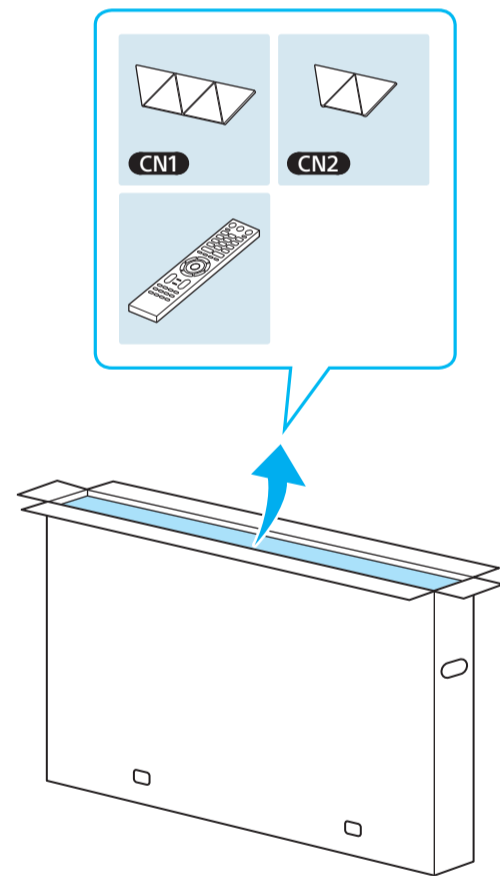

מאוררים/במדינות/בדגמי טלוויזיה מסוימים בלבד.

1

1.5 N-m/1,5 N-m
{15 kgf-cm}

2

Ühendused Lisateabe saamiseks ühenduste kohta vaadake teatmikku.
Savienojumi Plašaku informāciju par savienojumiem skatiet Atsauces ceļveidī.
Ryšiai Papildomos informacijos apie prijungimą žr. trumpajame vadove.
Priključci Pogledajte Referentni vodič za dodatne informacije o priključivanju.
Povezave Za dodatne informacije o povezovanju glejte Referenčni priročnik.
Байланыстар Қосымша қосылым ақпаратын алу үшін Анықтама нұсқаулығы бөлімін қараңыз.
Veze Pogledajte Referentni vodič za dodatne informacije o povezivanju.
 חיבורים ראה מדריך עיון למידע חיבור נוסף.