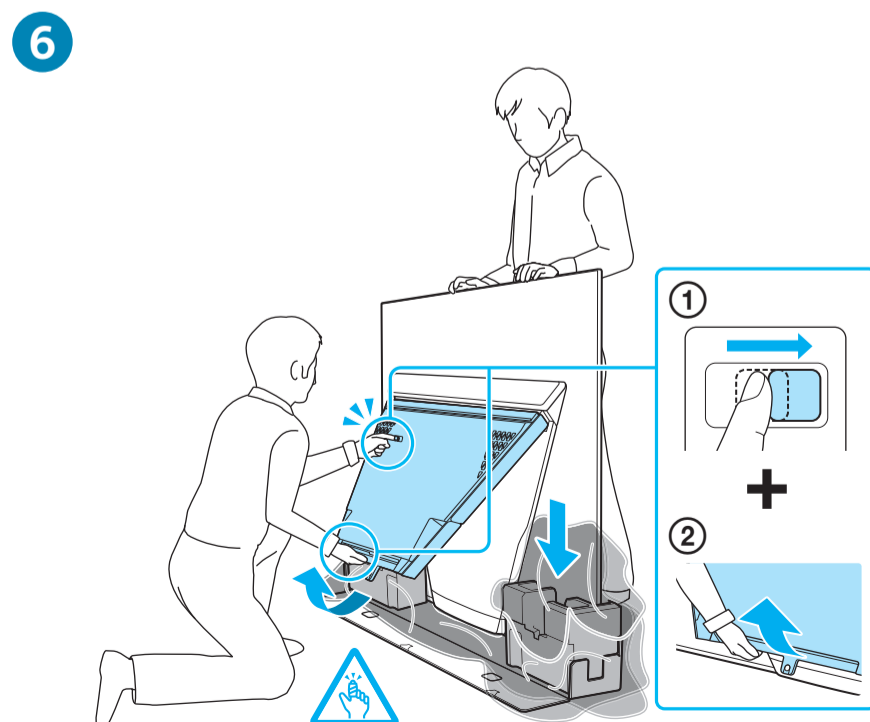

EE	Seadistusjuhend	SI	Priročnik za pripravo
LV	Uzsākšanas ceļvedis	KZ	Орнату нұсқаулығы
LT	Nustatymo vadovas	SR	Vodič za podešavanje
HR	Vodič za postavljanje	HE	מדריך תדורה

Television

Setup Guide

BRAVIA
OLED
KD-65AF9 / 55AF9

Өнім атауы: Телевизор

*1
Teatmik / Atsauces ceļvedis / Trumpasis vadovas / Referentni vodič / Referenčni priročnik / Анықтама нұсқаулығы / Referentni vodič / מדרוך עיון

*2 Ainult teatud piirkondades/riikides/telerimudelitel.
Tikai dažos reģionos/valstīs/dažiem televizoru modeļiem.
Tik kai kuriuose regionuose/šalyse/TV modeliuose.
Odnosi se samo na određene regije/zemlje/modele TV-a.
Samo za določena območja/države/modele televizorja.
Тек шектелген аймақта/елде/ТД үлгісі.
Samo za ograničeni region/zemlju/TV model.

מאוררים/במדינות/בדגמי טלוויזיה מסוימים בלבד.

1

1.5 N-m/1,5 N-m
{15 kgf-cm}