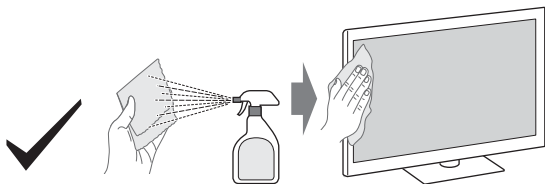

SONY®

4-738-732-12(1)

* 4 7 3 8 7 3 2 1 2 * (1)

Cảnh báo :

- Để loại bỏ bụi khỏi bề mặt màn hình/ngăn chứa, hãy lau nhẹ bằng vải mềm. Nếu bụi vẫn còn, hãy lau nhẹ bằng vải mềm ẩm với dung dịch chất tẩy pha loãng.
- Không phun nước hoặc chất tẩy trực tiếp vào TV. Nước hoặc chất tẩy có thể chảy xuống đáy màn hình hoặc các bộ phận bên ngoài và ngấm vào TV và có thể làm hỏng TV.