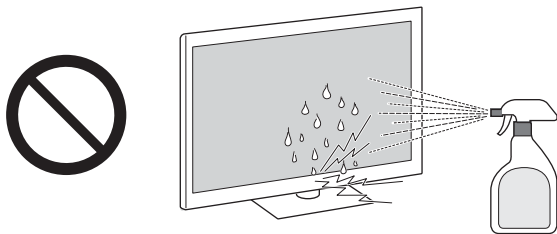

SONY®

4-738-732-12(1)

* 4 7 3 8 7 3 2 1 2 * (1)

Cảnh báo :

- Để loại bỏ bụi khỏi bề mặt màn hình/ngăn chứa, hãy lau nhẹ bằng vải mềm. Nếu bụi vẫn còn, hãy lau nhẹ bằng vải mềm ẩm với dung dịch chất tẩy pha loãng.
- Không phun nước hoặc chất tẩy trực tiếp vào TV. Nước hoặc chất tẩy có thể chảy xuống đáy màn hình hoặc các bộ phận bên ngoài và ngấm vào TV và có thể làm hỏng TV.