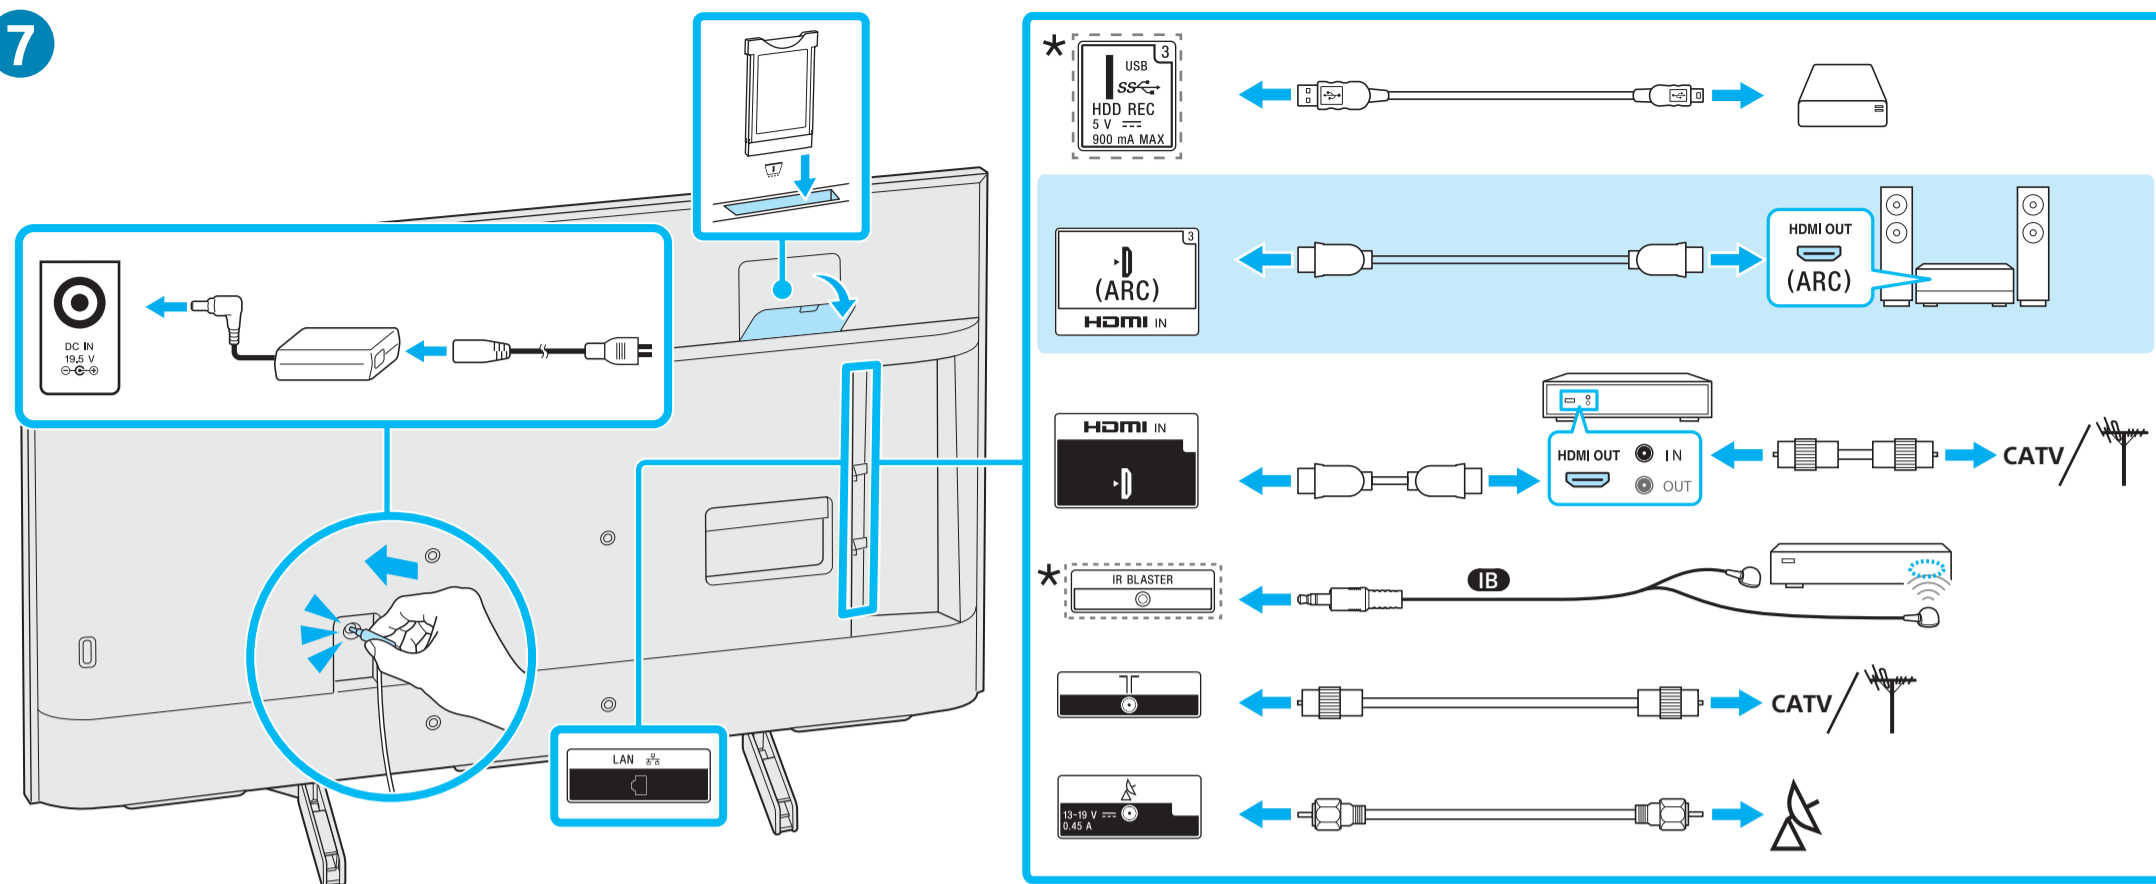

7

Connections See Reference Guide for additional connection information.

Connexions Pour en savoir plus sur les raccordements, consultez le Guide de référence.

Conexiones Consulte la Guía de referencia para obtener más información sobre la conexión.

Aansluitingen Raadpleeg de Referentiegids voor extra informatie over de aansluiting.

Anschlüsse Weitere Verbindungsinformationen finden Sie in der Referenzanleitung.

Ligações Consulte o Guia de referência para informações de ligação adicionais.

Collegamenti Consultare la Guida di riferimento per ulteriori informazioni sui collegamenti.

Anslutningar Se Referensmaterial för ytterligare information om anslutningar.

Forbindelser Se Referencevejledningen for at få yderligere oplysninger.

Liitännät Katso tarkemmat liitännätiedot viiteoppaasta.

Tilkoblinger Se Referanseveiledning for mer informasjon om tilkobling.

Połączenia Patrz Przewodnik uruchamiania w celu uzyskania szczegółowych informacji na temat podłączenia.

Připojení Další informace o připojení naleznete v dokumentu Referenční příručka.

Pripojenia Ďalšie informácie o pripojení nájdete v referenčnej príručke.

Kapcsolatok További csatlakozási információkért tekintse meg a Felhasználói útmutatót.

Conexiuni Consultați documentul Ghid de referință pentru informații suplimentare despre conexiuni.

Връзки Виджте информацията за продукта за допълнителна информация относно свързването.

Συνδέσεις Ανατρέξτε στον Οδηγό αναφοράς για πρόσθετες πληροφορίες σύνδεσης.

Vağlantılar Vağlantılarla ilgili daha fazla bilgi için bkz. Başvuru Kılavuzu.

Подключения Для получения дополнительной информации см. Справочник.

Підключення Додаткову інформацію щодо підключення дивіться в Довідковому посібнику.

8