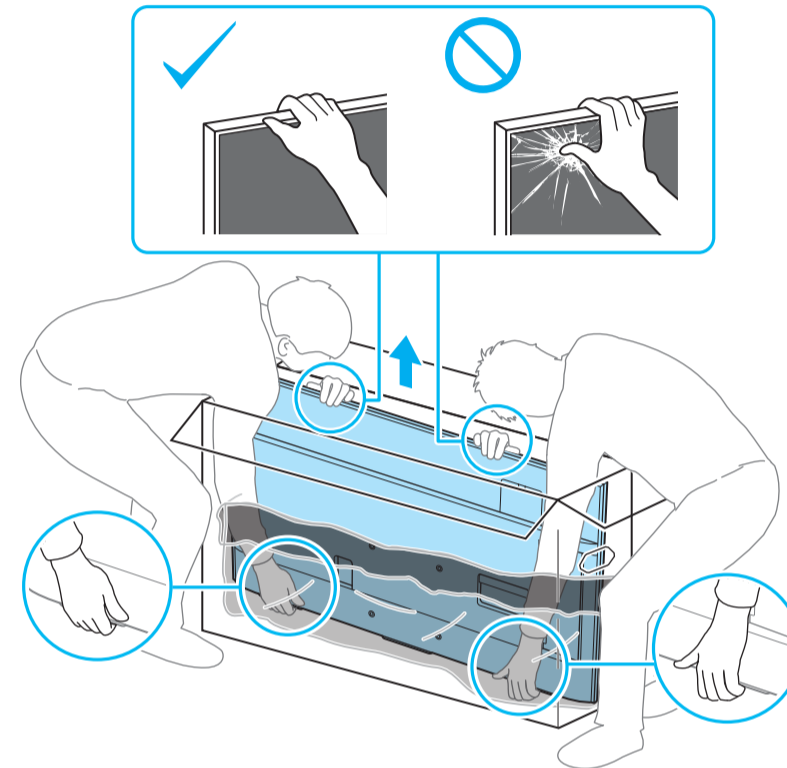

Setup Guide

Название продукта: Телевизор
Назва виробу: Телевізор

4-748-442-13(1)

GB	Setup Guide
FR	Guide d'installation
ES	Guía de configuración
NL	Installatiehandleiding
DE	Einrichtungshandbuch
PT	Guia de configuração
IT	Guida di installazione

SE	Startguide
DK	Installationsvejledning
FI	Asetusopas
NO	Innstillingsveiledning
PL	Przewodnik ustawień
CZ	Průvodce nastavením
SK	Sprievodca nastavením

HU	Beállítási útmutató
RO	Ghid de configurare
BG	Ръководство за настройка
GR	Οδηγός εγκατάστασης
TR	Kurulum Kılavuzu
RU	Руководство по установке
UA	Посібник із налаштування

1

2

3

4

5

6

* Only on limited region/country/TV model. / Uniquement pour certaines régions, certains pays ou certains modèles de téléviseur. / Solo en algunos países/regiones/modelos de televisor. / Beperkt tot bepaalde regio's/landen/tv-modellen. / Nur in bestimmten Regionen/Ländern bzw. für bestimmte Fernsehmodelle. / Apenas em determinadas regiões/países/modelos de televisor. / Solo per alcune Regioni/Nazioni/Modelli

TV. / Endast för begränsad region/land/TV-modell. / Kun ved begrænset region/land/TV-modell. / Vain rajoitettuilla alueilla/maissa/TV-malleissa. / Kun i begrenset region/land/TV-modell. / Wyłącznie w przypadku niektórych regionów/krajów/modeli telewizora. / Pouze pro některé oblasti/země/modely televizoru. / Len v obmedzených oblastiach/krajínach/modeloch TV prijímačov. / Csak egyes régiókban/országokban/tv-modellekben. / Numai pentru anumite țări/regiuni/modele de televizor. / Само за определени региони/страни модели телевизори. / Μόνο σε περιορισμένες περιοχές/χώρες/μοντέλα