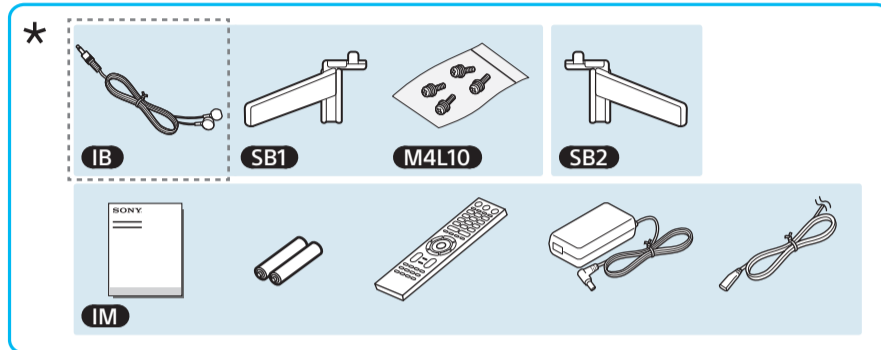

Setup Guide

Название продукта: Телевизор
Назва виробу: Телевізор

4-748-442-13(1)

GB	Setup Guide
FR	Guide d'installation
ES	Guía de configuración
NL	Installatiehandleiding
DE	Einrichtungshandbuch
PT	Guia de configuração
IT	Guida di installazione

SE	Startguide
DK	Installationsvejledning
FI	Asetusopas
NO	Innstillingsveiledning
PL	Przewodnik ustawień
CZ	Průvodce nastavením
SK	Sprievodca nastavením

HU	Beállítási útmutató
RO	Ghid de configurare
BG	Ръководство за настройка
GR	Οδηγός εγκατάστασης
TR	Kurulum Kılavuzu
RU	Руководство по установке
UA	Посібник із налаштування

1