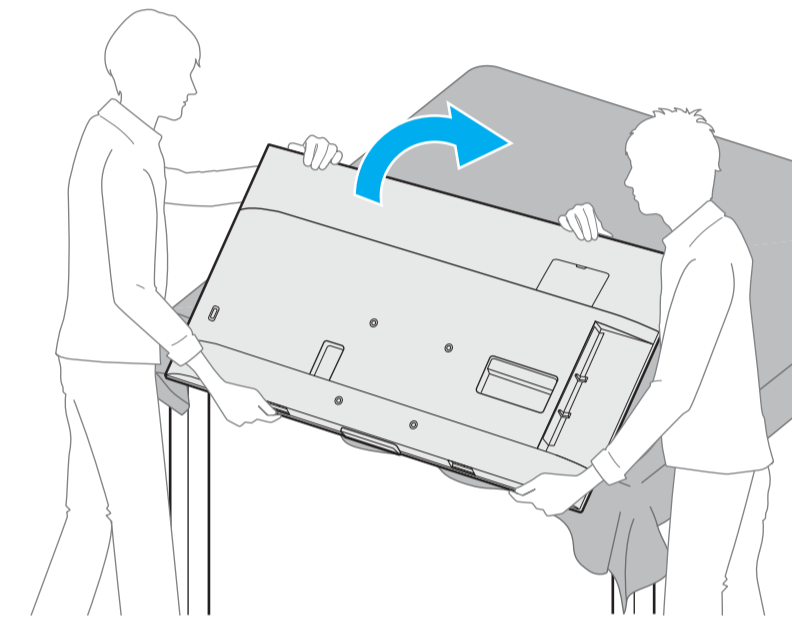

Setup Guide

Название продукта: Телевизор
Назва виробу: Телевізор

4-748-442-13(1)

GB	Setup Guide
FR	Guide d'installation
ES	Guía de configuración
NL	Installatiehandleiding
DE	Einrichtungshandbuch
PT	Guia de configuração
IT	Guida di installazione

SE	Startguide
DK	Installationsvejledning
FI	Asetusopas
NO	Innstillingsveiledning
PL	Przewodnik ustawień
CZ	Průvodce nastavením
SK	Sprievodca nastavením

HU	Beállítási útmutató
RO	Ghid de configurare
BG	Ръководство за настройка
GR	Οδηγός εγκατάστασης
TR	Kurulum Kılavuzu
RU	Руководство по установке
UA	Посібник із налаштування

1

2

3

4

5

6

* Only on limited region/country/TV model. / Uniquement pour certaines régions, certains pays ou certains modèles de téléviseur. / Solo en algunos países/regiones/modelos de televisor. / Beperkt tot bepaalde regio's/landen/tv-modellen. / Nur in bestimmten Regionen/Ländern bzw. für bestimmte Fernsehmodelle. / Apenas em determinadas regiões/países/modelos de televisor. / Solo per alcune Regioni/Nazioni/Modelli

TV. / Endast för begränsad region/land/TV-modell. / Kun ved begrænset region/land/TV-modell. / Vain rajoitettuilla alueilla/maissa/TV-malleissa. / Kun i begrenset region/land/TV-modell. / Wyłącznie w przypadku niektórych regionów/krajów/modeli telewizora. / Pouze pro některé oblasti/země/modely televizoru. / Len v obmedzených oblastiach/krajínach/modeloch TV prijímačov. / Csak egyes régiókban/országokban/tv-modellekben. / Numai pentru anumite țări/regiuni/modele de televizor. / Само за определени региони/страни модели телевизори. / Μόνο σε περιορισμένες περιοχές/χώρες/μοντέλα