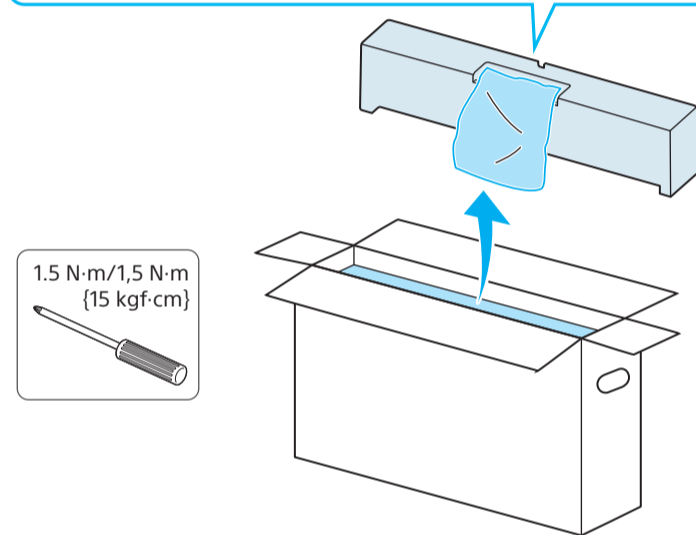

Setup Guide

Название продукта: Телевизор
Назва виробу: Телевізор

4-748-442-13(1)

GB	Setup Guide
FR	Guide d'installation
ES	Guía de configuración
NL	Installatiehandleiding
DE	Einrichtungshandbuch
PT	Guia de configuração
IT	Guida di installazione

SE	Startguide
DK	Installationsvejledning
FI	Asetusopas
NO	Innstillingsveiledning
PL	Przewodnik ustawień
CZ	Průvodce nastavením
SK	Sprievodca nastavením

HU	Beállítási útmutató
RO	Ghid de configurare
BG	Ръководство за настройка
GR	Οδηγός εγκατάστασης
TR	Kurulum Kılavuzu
RU	Руководство по установке
UA	Посібник із налаштування

1