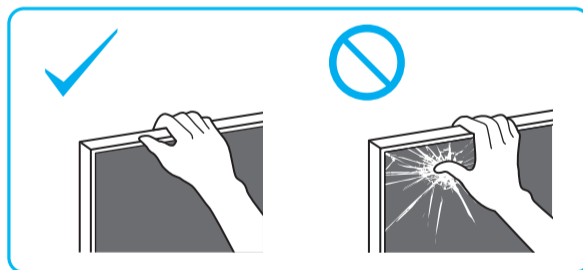

Setup Guide

Өнім атауы: Телевизор

4-748-645-32(1)

EE	Seadistusjuhend	SI	Priložnik za pripravo
LV	Uzsākšanas ceļvedis	KZ	Орнату нұсқаулығы
LT	Nustatymo vadovas	SR	Vodič za podešavanje
HR	Vodič za postavljanje	HE	מדריך הגדרה

1

1.5 N·m/1.5 N·m
(15 kgf·cm)
12 cm

2

3

4

5

6

7

8

* Ainult teatud piirkondades/riikides/telerimudelitel. / Tikai dažos reģionos/valstīs/dažiem televizoru modeļiem. / Tik kai kuriuose regionuose/šalyse/TV modeliuose. / Odnosi se samo na određene regije/zemlje/modele TV-a. / Samo za določena območja/države/modele televizorja. / Тек шектелген аймакта/елде/ТД үлгісі. / Samo za ograničeni region/zemlju/TV model. / באזורים/במדינות/בדגמי טלוויזיה מסוימים בלבד. /