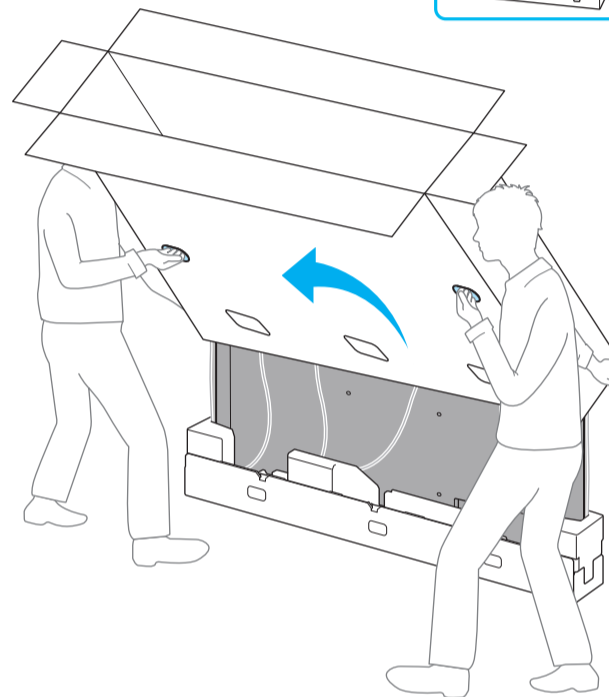

Setup Guide

Өнім атауы: Телевизор

4-748-645-32(1)

EE	Seadistusjuhend	SI	Priložnik za pripravo
LV	Uzsākšanas ceļvedis	KZ	Орнату нұсқаулығы
LT	Nustatymo vadovas	SR	Vodič za podešavanje
HR	Vodič za postavljanje	HE	מדריך הגדרה

1

1.5 N·m/1.5 N·m
(15 kgf·cm)
12 cm

2

3

4

5

6

7

8

* Ainult teatud piirkondades/riikides/telerimudelitel. / Tikai dažos reģionos/valstīs/dažiem televizoru modeļiem. / Tik kai kuriuose regionuose/šalyse/TV modeliuose. / Odnosi se samo na određene regije/zemlje/modele TV-a. / Samo za določena območja/države/modele televizorja. / Тек шектелген аймакта/елде/ТД үлгісі. / Samo za ograničeni region/zemlju/TV model. / באזורים/במדינות/בדגמי טלוויזיה מסוימים בלבד. /