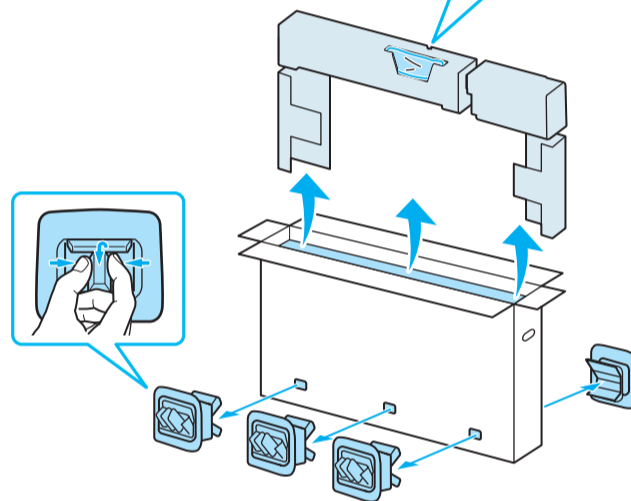

1.5 N·m/1.5 N·m
(15 kgf·cm)
12 cm