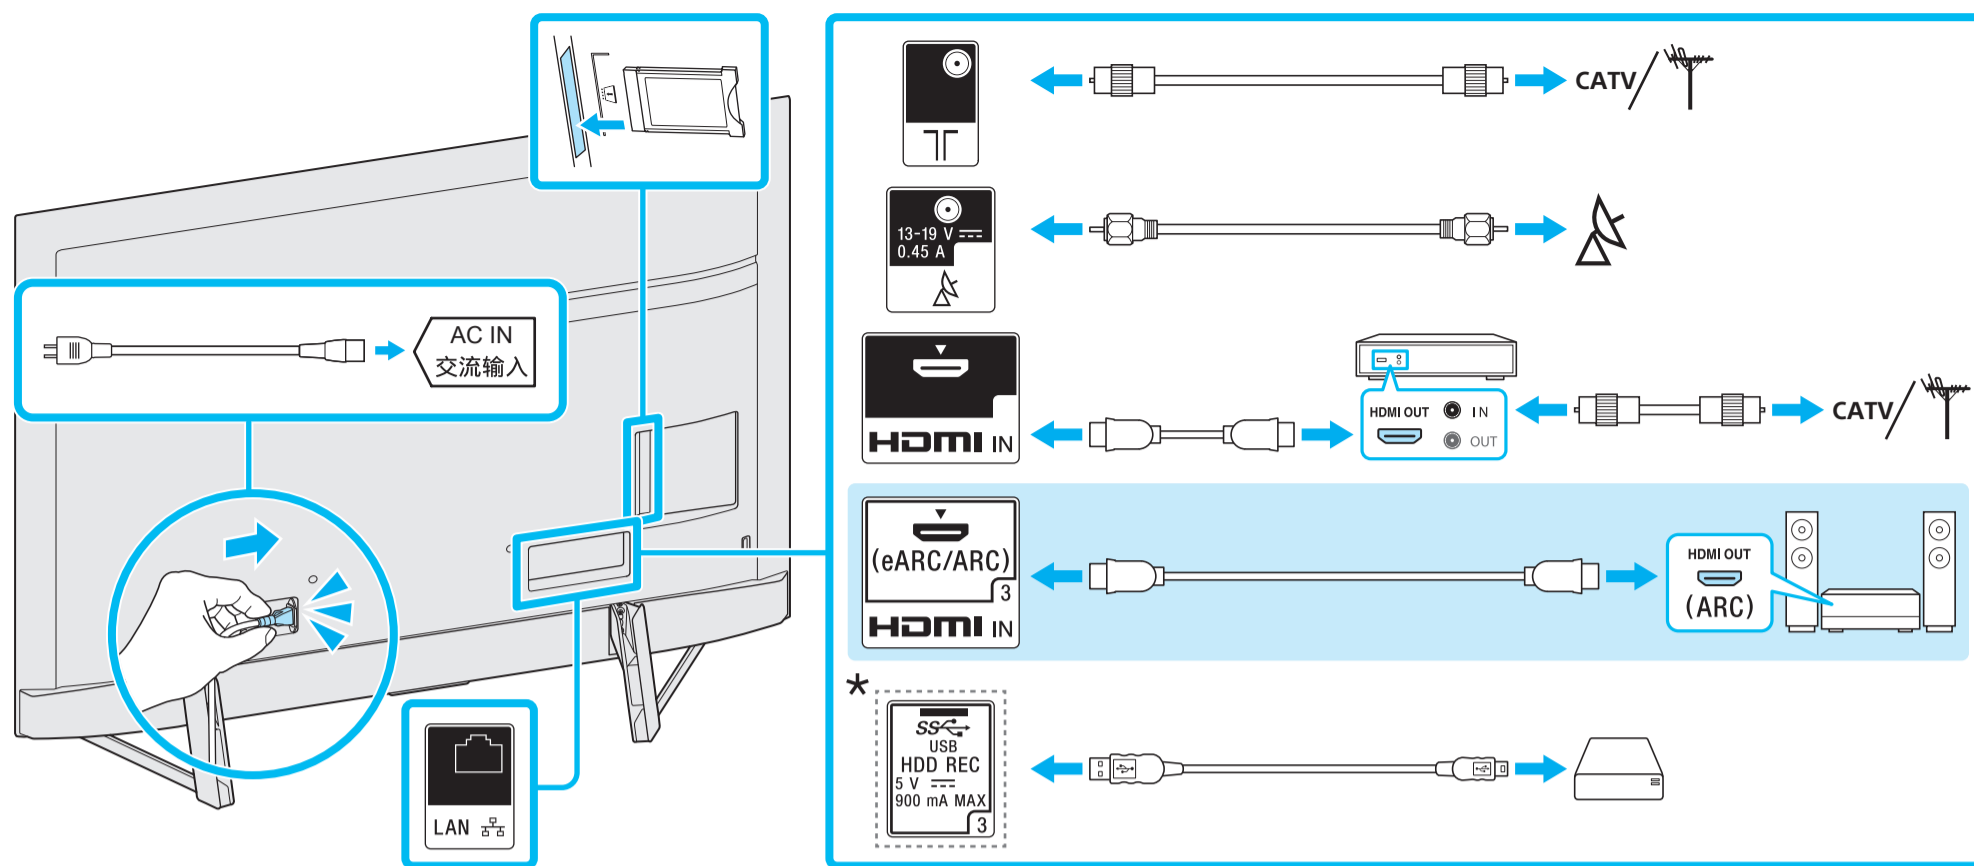

9

Ühendused Lisateabe saamiseks ühenduste kohta vaadake teatmikku.

Savienojumi Plašāku informāciju par savienojumiem skatiet Atsauces ceļvedī.

Ryšiai Papildomos informacijos apie prijungimą žr. trumpajame vadove.

Priključci Pogledajte Referentni vodič za dodatne informacije o priključivanju.

Povezave Za dodatne informacije o povezovanju glejte Referenčni priručnik.

Қосылымдар Қосымша қосылым ақпаратын алу үшін Анықтама нұсқаулығы бөлімін қараңыз.

Veze Pogledajte Referentni vodič za dodatne informacije o povezivanju.

חיבורים ראה מודריך עיון למידע חיבור נוסף.

10