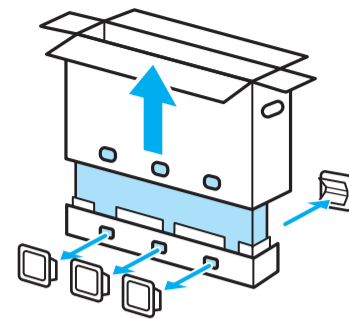

Setup Guide

Өнім атауы: Телевизор

4-748-645-32(1)

EE	Seadistusjuhend	SI	Priložnik za pripravo
LV	Uzsākšanas ceļvedis	KZ	Орнату нұсқаулығы
LT	Nustatymo vadovas	SR	Vodič za podešavanje
HR	Vodič za postavljanje	HE	מדריך הגדרה