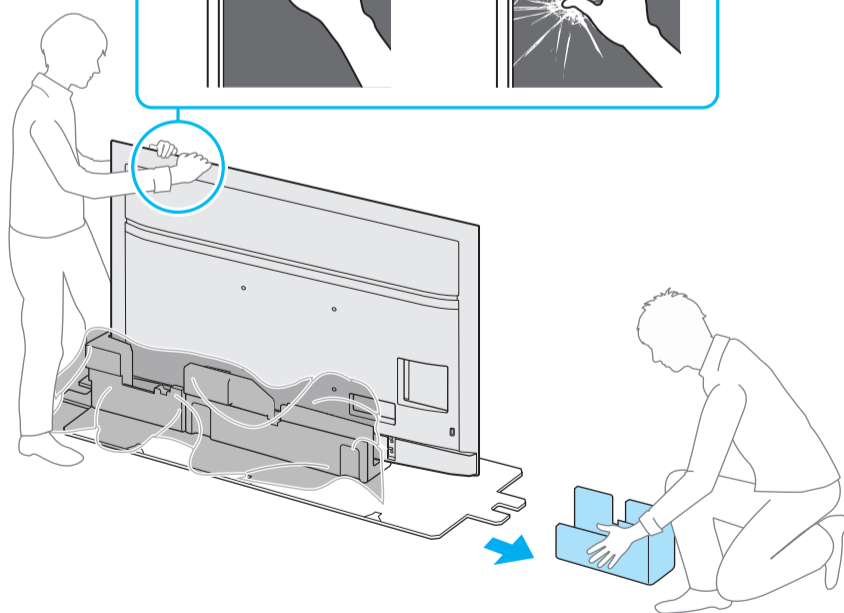

Setup Guide

Өнім атауы: Телевизор

4-748-645-32(1)

EE	Seadistusjuhend	SI	Priložnik za pripravo
LV	Uzsākšanas ceļvedis	KZ	Орнату нұсқаулығы
LT	Nustatymo vadovas	SR	Vodič za podešavanje
HR	Vodič za postavljanje	HE	מדריך הגדרה

1

1.5 N·m/1.5 N·m
(15 kgf·cm)
12 cm

2

3

4

5

6

7

8

* Ainult teatud piirkondades/riikides/telerimudelitel. / Tikai dažos reģionos/valstīs/dažiem televizoru modeļiem. / Tik kai kuriuose regionuose/šalyse/TV modeliuose. / Odnosi se samo na određene regije/zemlje/modele TV-a. / Samo za določena območja/države/modele televizorja. / Тек шектелген аймакта/елде/ТД үлгісі. / Samo za ograničeni region/zemlju/TV model. / באזורים/במדינות/בדגמי טלוויזיה מסוימים בלבד. /