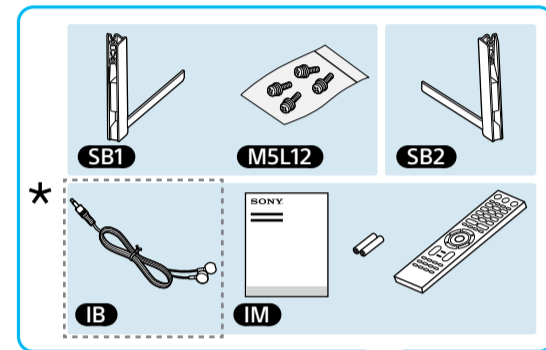

EE	Seadistusjuhend	SI	Priročnik za pripravo
LV	Uzsākšanas ceļvedis	KZ	Орнату нұсқаулығы
LT	Nustatymo vadovas	SR	Vodič za podešavanje
HR	Vodič za postavljanje	HE	מדריך הגדרה

Television

# Setup Guide

Өнім атауы: Телевизор

1

1.5 N·m/1,5 N·m  
{15 kgf·cm}

2

3

4

5