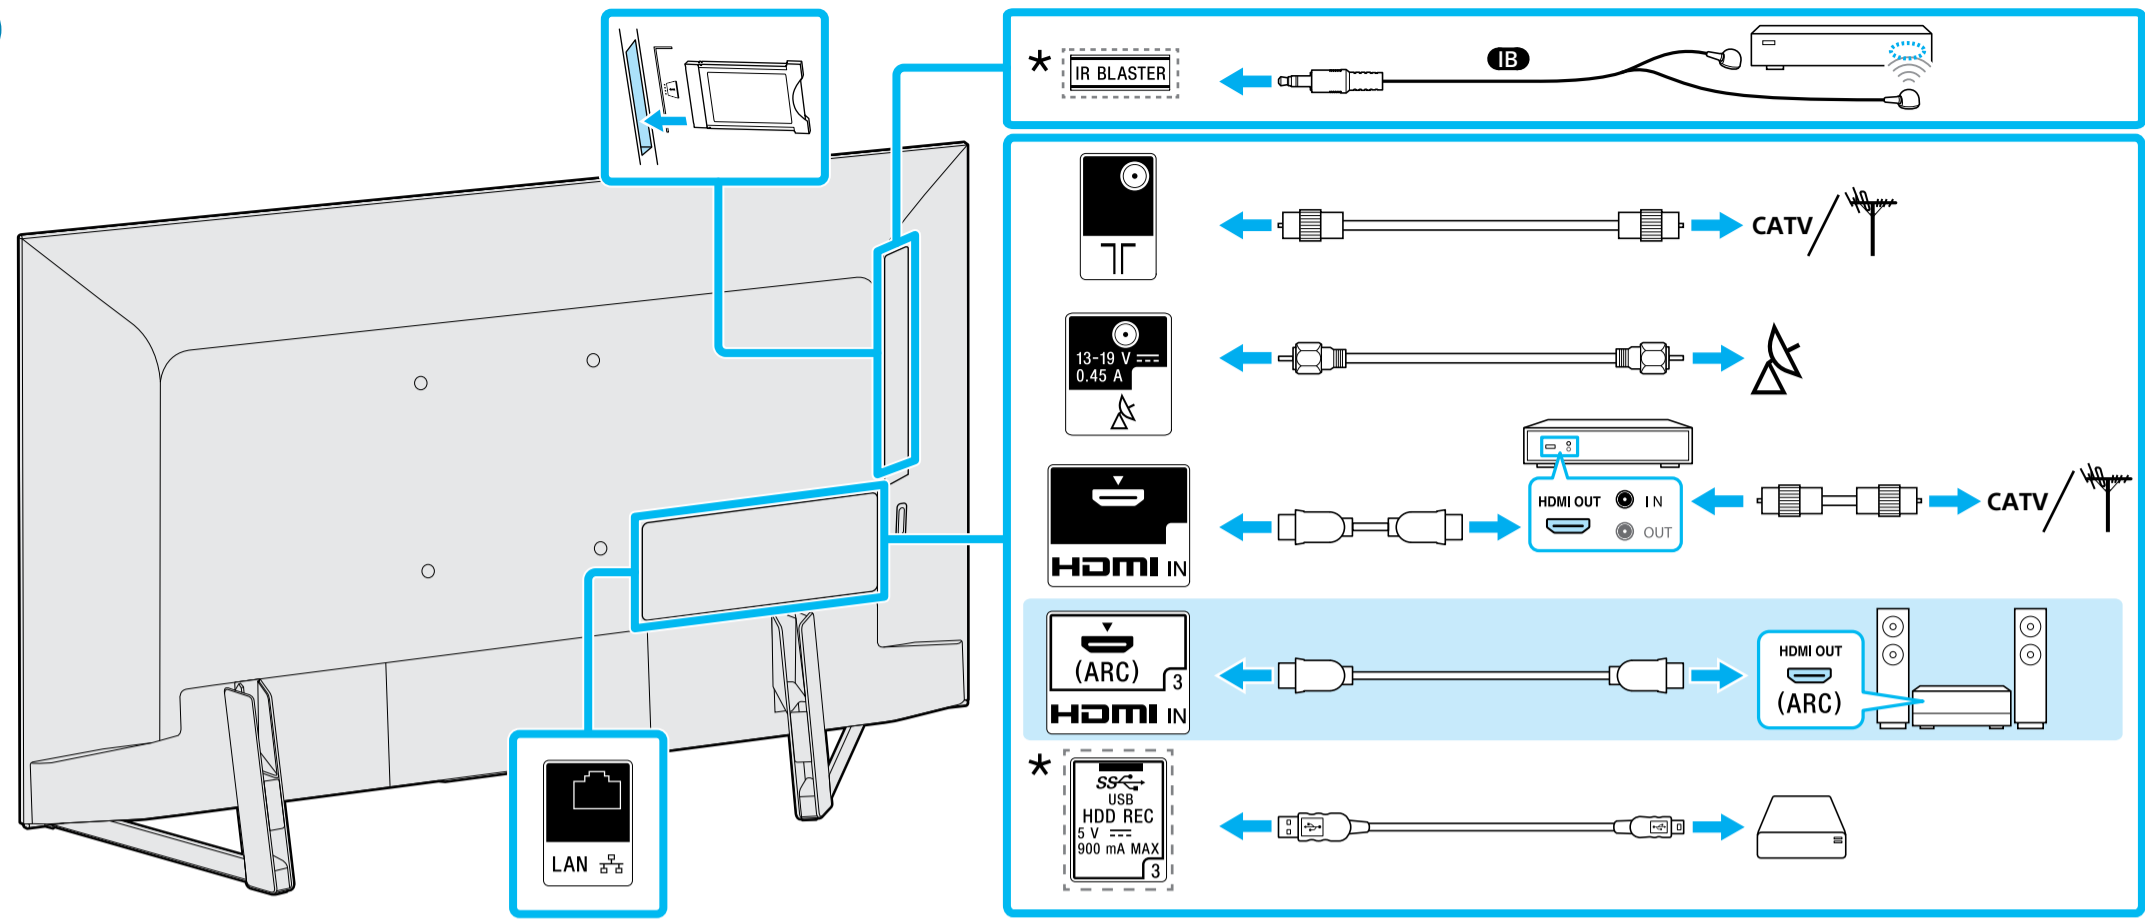

7

Ühendused Lisateabe saamiseks ühenduse kohta vaadake teatmikku.
Savienojumi Plašāku informāciju par savienojumiem skatiet Atsauces ceļvedī.
Рушіяі Papildomas informācijas apie prijungimą žr. trumpajame vadove.
Прикључџи Pogledajte Referentni vodič za dodatne informacije o priključivanju.
Ровеzавe Za dodatne informacije o povezovanju glejte Referenčni priručnik.
Байланыстар Қосымша қосылым ақпаратын алу үшін Анықтама нұсқаулығы бөлімін қараңыз.
Веze Pogledajte Referentni vodič za dodatne informacije o povezivanju.

חיבורים ראה מדריך עיון למידע חיבור נוסף.

8