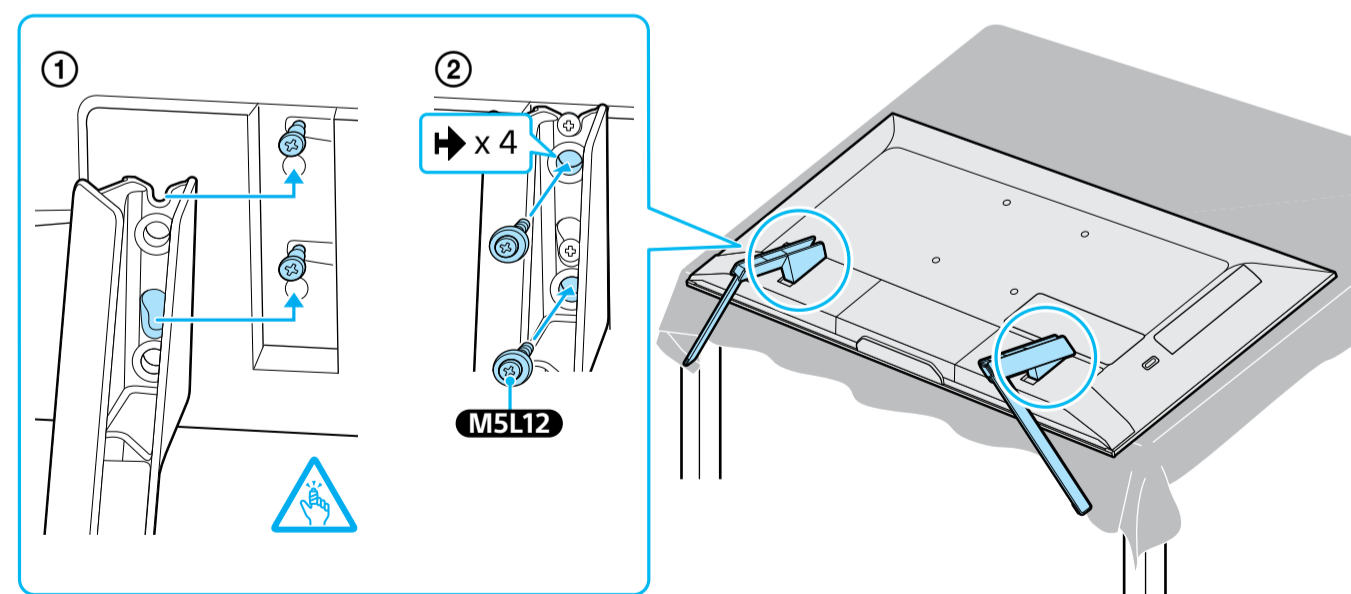

# Setup Guide

Өнім атауы: Телевизор

1

1.5 N·m/1,5 N·m  
{15 kgf·cm}

2

3

4

5