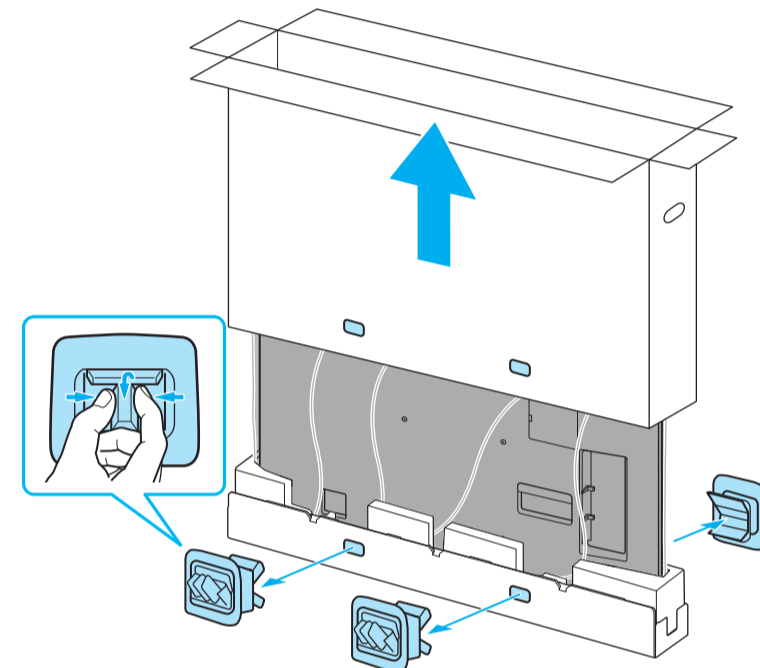

SONY

Television

Setup Guide

Название продукта: Телевизор
Назва виробу: Телевизор

4-748-460-12(1)

GB	Setup Guide
FR	Guide d'installation
ES	Guía de configuración
NL	Installatiehandleiding
DE	Einrichtungshandbuch
PT	Guia de configuração
IT	Guida di installazione

SE	Startguide
DK	Installationsvejledning
FI	Asetusopas
NO	Innstillingsveiledning
PL	Przewodnik ustawień
CZ	Průvodce nastavením
SK	Sprievodca nastavením

HU	Beállítási útmutató
RO	Ghid de configurare
BG	Ръководство за настройка
GR	Οδηγός εγκατάστασης
TR	Kurulum Kılavuzu
RU	Руководство по установке
UA	Посібник із налаштування

BRAVIA

KD-75XG87xx / 75XG85xx
KD-65XG87xx / 65XG85xx
KD-55XG87xx / 55XG85xx

1

2

3

4

5

6

7

8

* Only on limited region/country/TV model. / Uniquement pour certaines régions, certains pays ou certains modèles de téléviseur. / Solo en algunos países/regiones/modelos de televisor. / Beperkt tot bepaalde regio's/landen/tv-modellen. / Nur in bestimmten Regionen/Ländern bzw. für bestimmte Fernsehmodelle. / Apenas em determinadas regiões/países/modelos de televisor. / Solo per alcune Regioni/Nazioni/Modelli

TV. / Endast för begränsad region/land/TV-modell. / Kun ved begrænset region/land/TV-modell. / Vain rajoitetuilla alueilla/maissa/TV-malleissa. / Kun i begrenset region/land/TV-modell. / Wyłącznie w przypadku niektórych regionów/krajów/modeli telewizora. / Pouze pro některé oblasti/země/modely televizoru. / Len v omezených oblastech/krajínách/modeloch TV prijímačov. / Csak egyes régiókban/országokban/tv-modellekben. / Numai pentru anumite țări/regiuni/modele de televizor. / Само за определени региони/страни модели телевизори. /