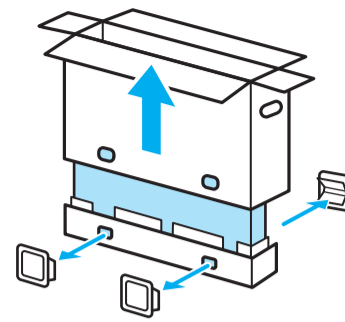

SONY

Television

Setup Guide

Название продукта: Телевизор
Назва виробу: Телевизор

4-748-460-12(1)

GB	Setup Guide
FR	Guide d'installation
ES	Guía de configuración
NL	Installatiehandleiding
DE	Einrichtungshandbuch
PT	Guia de configuração
IT	Guida di installazione