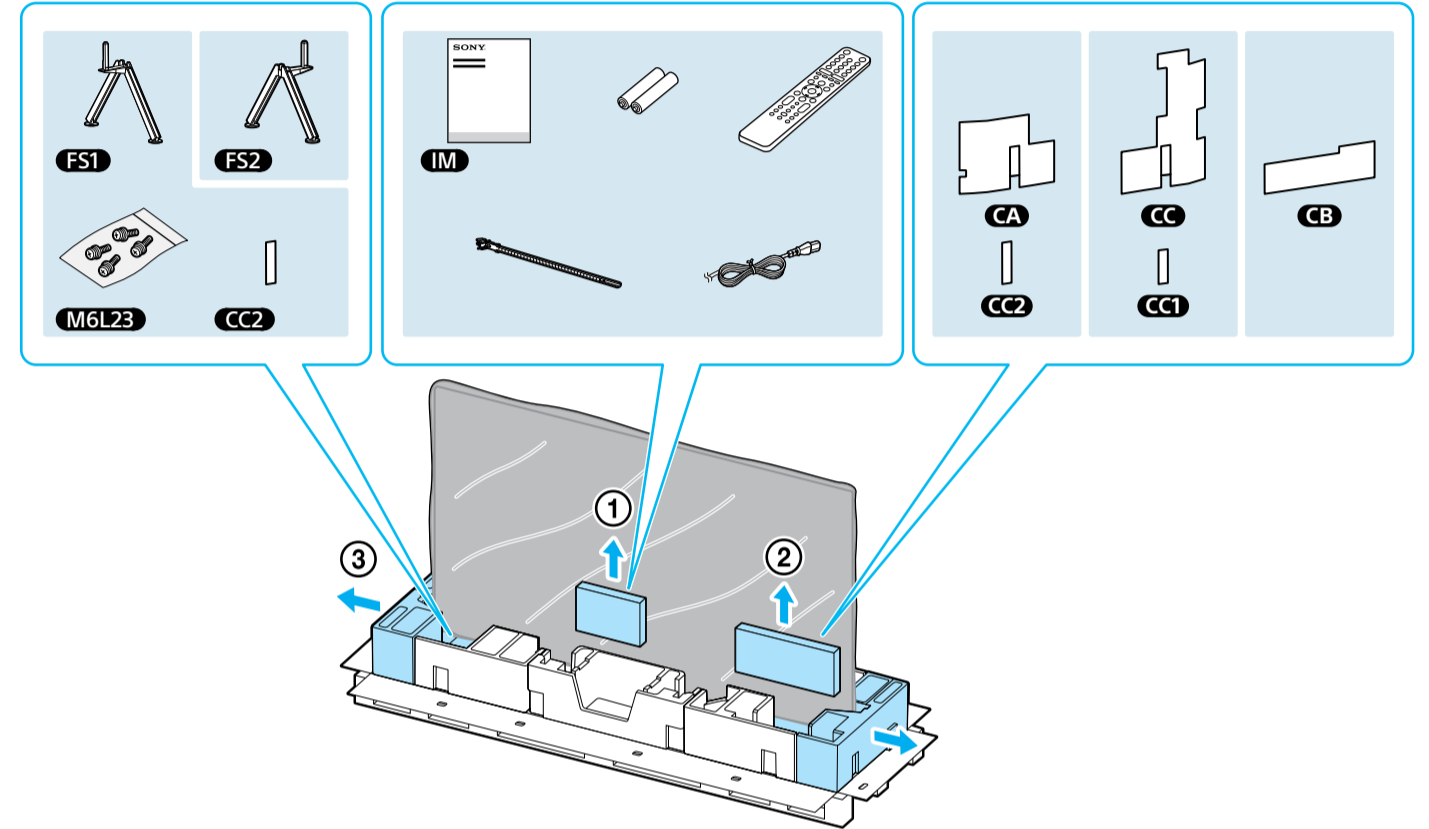

Television

Setup Guide

Өнім атауы: Телевизор

EE	Seadistusjuhend	SI	Priločnik za pripravo
LV	Uzsākšanas ceļvedis	KZ	Орнату нұсқаулығы
LT	Nustatymo vadovas	SR	Vodič za podešavanje
HR	Vodič za postavljanje	HE	מדריך הדרה

1

2

3

4

5

* Ainult teatud piirkondades/riikides/telerimudelitel. / Tikai dažos reģionos/valstīs/dažiem televizoru modeļiem. / Tik kai kuriuose regionuose/šalyse/TV modeliuose. / Odnosi se samo na određene regije/zemlje/modele TV-a. / Samo za določena območja/države/modele televizorja. / Тек шектелген аймақта/ елде/ТД үлгісі. / Samo za ograničeni region/zemlju/TV model. / באזורים/במדינות/בדגמי טלוויזיה מסוימים בלבד. /