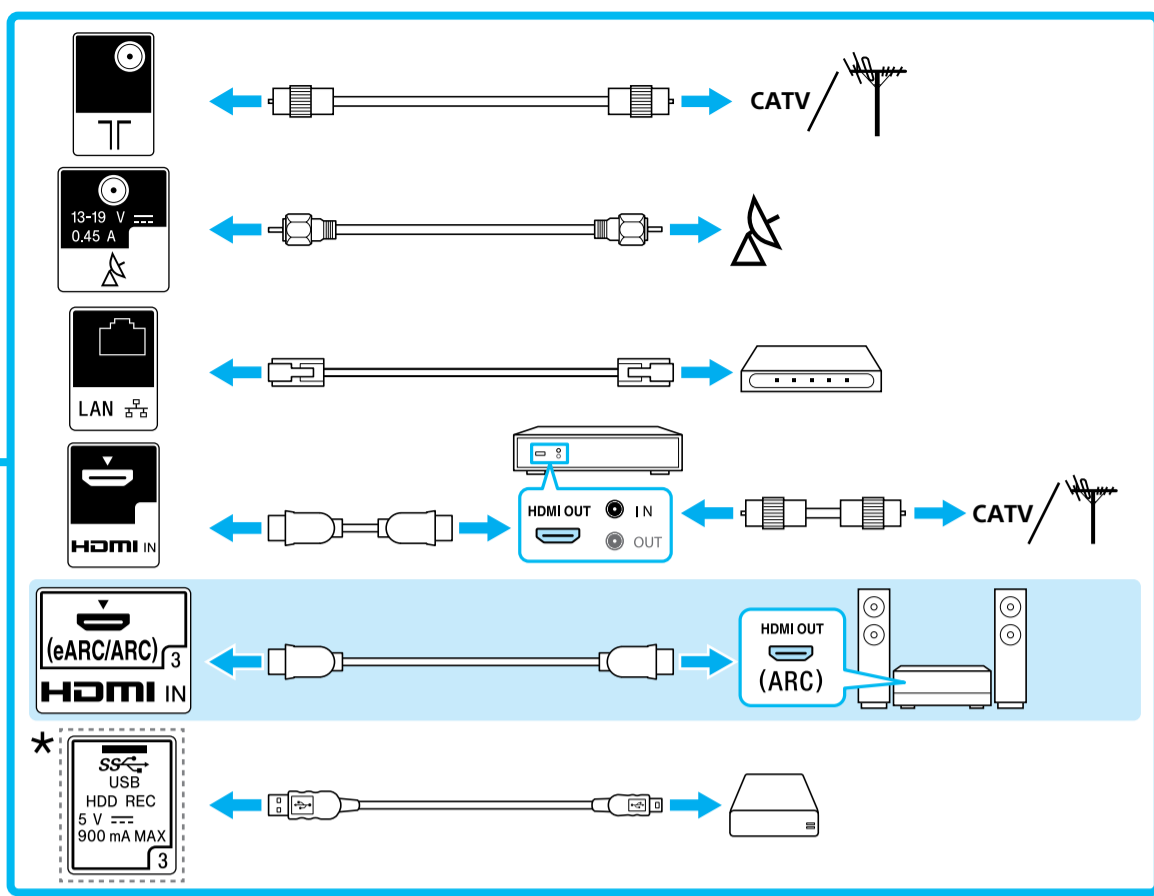

6

Ühendused Lisateabe saamiseks ühenduse kohta vaadake teatmikku.
Savienojumi Plašāku informāciju par savienojumiem skatiet Atsauces ceļvedī.
Ryšiai Papildomos informacijos apie prijungimą žr. trumpajame vadove.
Priključci Pogledajte Referentni vodič za dodatne informacije o priključivanju.
Povezave Za dodatne informacije o povezovanju glejte Referenčni priručnik.
Қосылымдар Қосымша қосылым ақпаратын алу үшін Анықтама нұсқаулығы бөлімін қараңыз.
Veze Pogledajte Referentni vodič za dodatne informacije o povezivanju.