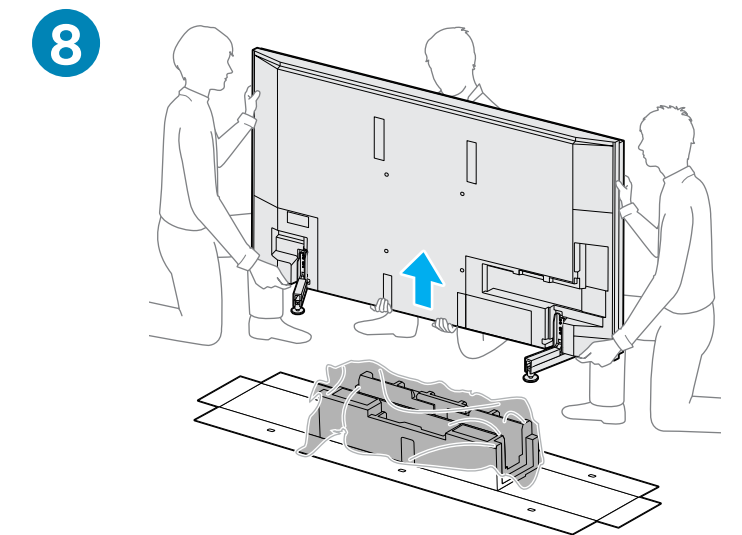

Television

Setup Guide

Өнім атауы: Телевизор

EE	Seadistusjuhend	SI	Priročnik za pripravo
LV	Uzsākšanas ceļvedis	KZ	Орнату нұсқаулығы
LT	Nustatymo vadovas	SR	Vodič za podešavanje
HR	Vodič za postavljanje	HE	מדריך הדרה