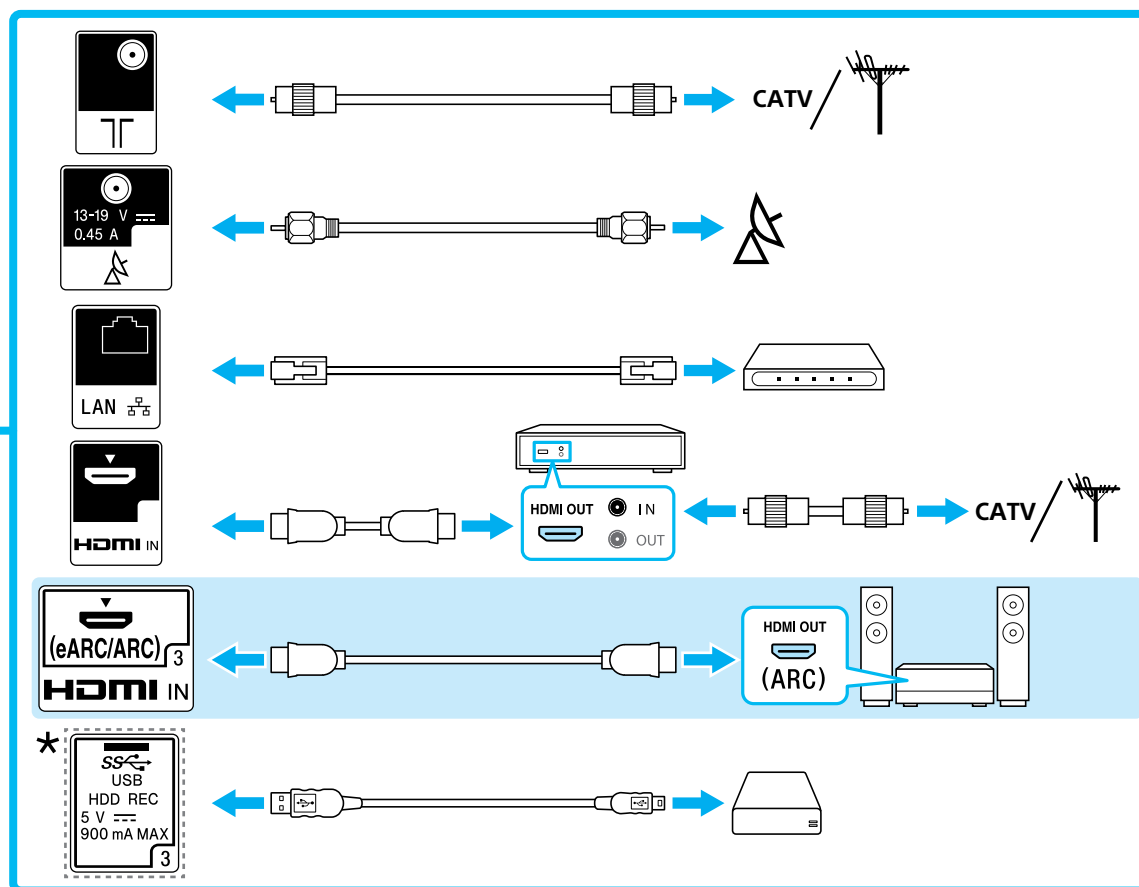

9

Ühendused Lisateabe saamiseks ühenduse kohta vaadake teatmikku.

Savienojumi Plašāku informāciju par savienojumiem skatiet Atsauces ceļvedī.

Ryšiai Papildomos informācijas apie prijungimą žr. trumpajame vadove.

Priključci Pogledajte Referentni vodič za dodatne informacije o priključivanju.

Povezave Za dodatne informacije o povezovanju glejte Referenčni priručnik.

Қосылымдар Қосымша қосылым ақпаратын алу үшін Анықтама нұсқаулығы бөлімін қараңыз.

Veze Pogledajte Referentni vodič za dodatne informacije o povezivanju.

חיבורים ראה מדריך עיון למידע חיבור נוסף.

10