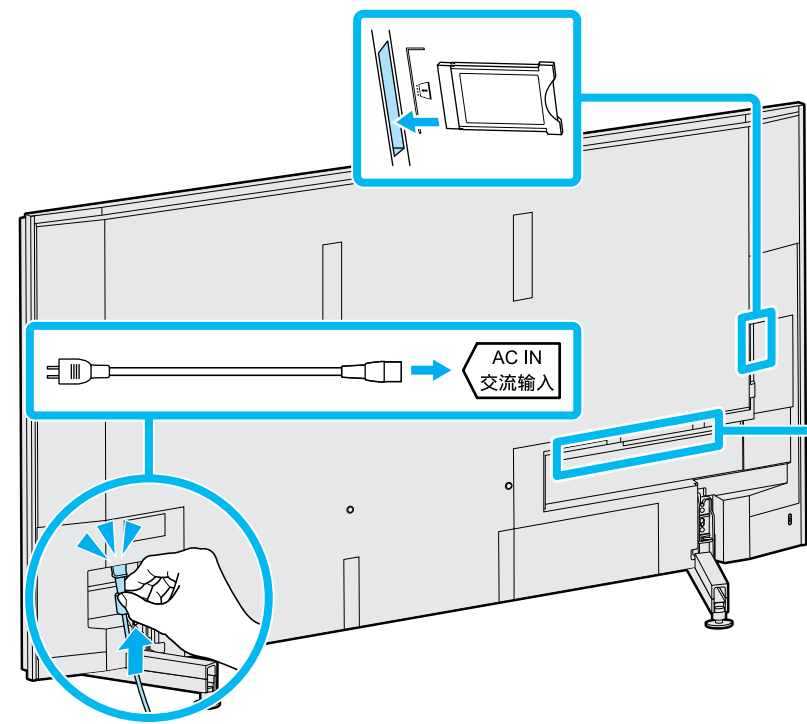

9

Ühendused Lisateabe saamiseks ühenduse kohta vaadake teatmikku.

Savienojumi Plašāku informāciju par savienojumiem skatiet Atsauces ceļvedī.

Ryšiai Papildomos informācijas apie prijungimą žr. trumpajame vadove.

Priključci Pogledajte Referentni vodič za dodatne informacije o priključivanju.

Povezave Za dodatne informacije o povezovanju glejte Referenčni priručnik.

Қосылымдар Қосымша қосылым ақпаратын алу үшін Анықтама нұсқаулығы бөлімін қараңыз.

Veze Pogledajte Referentni vodič za dodatne informacije o povezivanju.

חיבורים ראה מדריך עיון למידע חיבור נוסף.

10