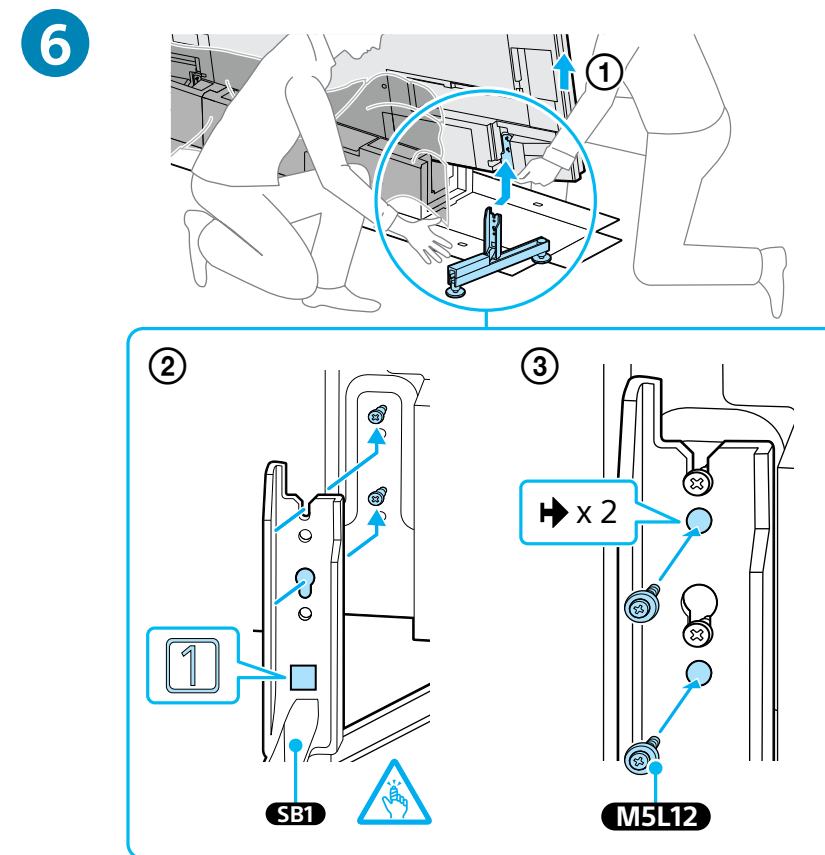

Television

Setup Guide

Өнім атауы: Телевизор

EE	Seadistusjuhend	SI	Priročnik za pripravo
LV	Uzsākšanas ceļvedis	KZ	Орнату нұсқаулығы
LT	Nustatymo vadovas	SR	Vodič za podešavanje
HR	Vodič za postavljanje	HE	מדריך הדרה