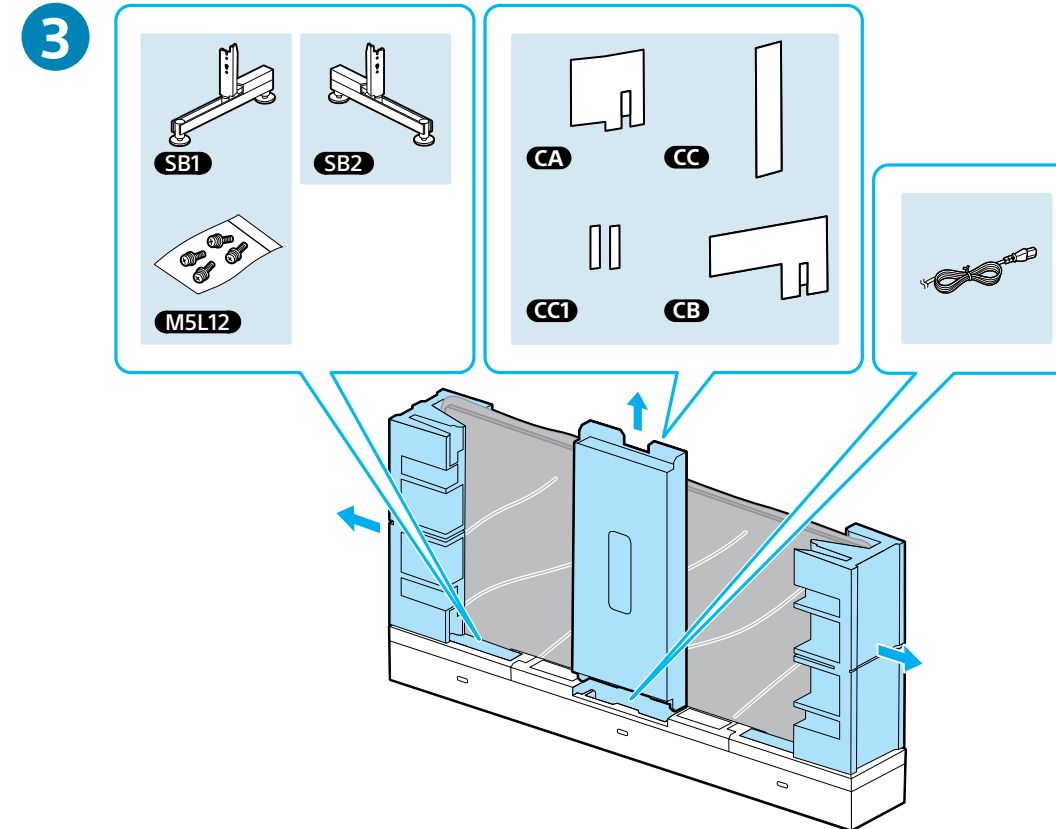

Television

Setup Guide

Өнім атауы: Телевизор

EE	Seadistusjuhend	SI	Priročnik za pripravo
LV	Uzsākšanas ceļvedis	KZ	Орнату нұсқаулығы
LT	Nustatymo vadovas	SR	Vodič za podešavanje
HR	Vodič za postavljanje	HE	מדריך הדרה