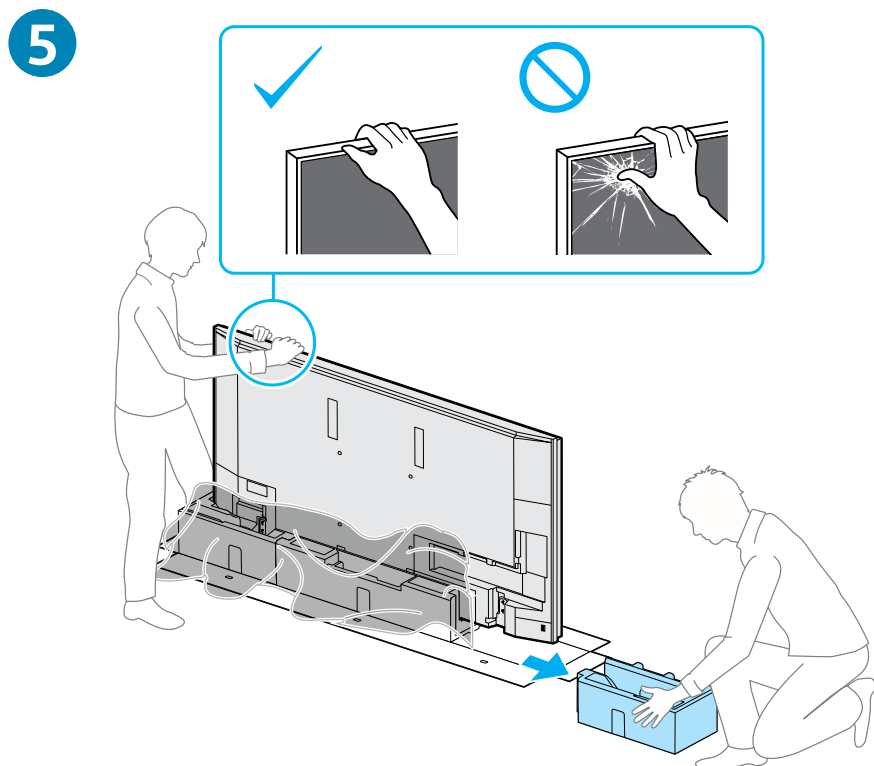

Television

Setup Guide

Өнім атауы: Телевизор

EE	Seadistusjuhend	SI	Priročnik za pripravo
LV	Uzsākšanas ceļvedis	KZ	Орнату нұсқаулығы
LT	Nustatymo vadovas	SR	Vodič za podešavanje
HR	Vodič za postavljanje	HE	מדריך הדרה