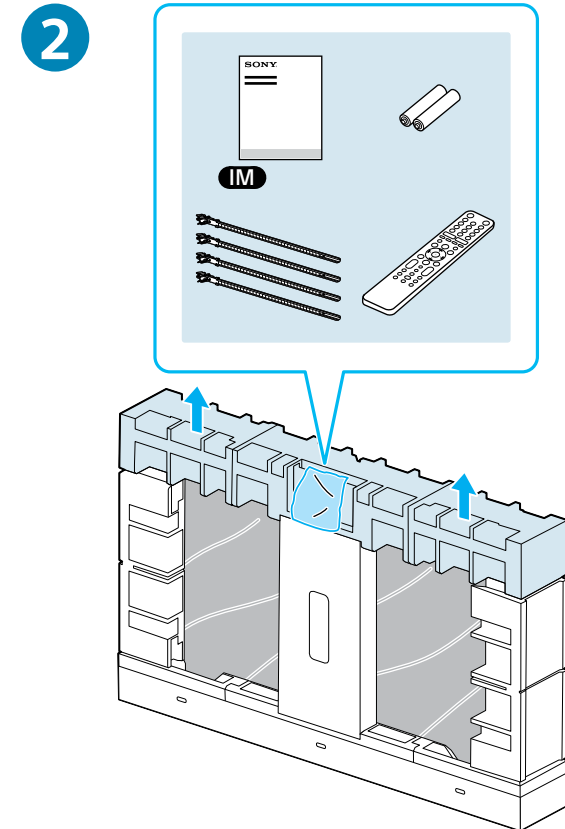

Television

Setup Guide

Өнім атауы: Телевизор

EE	Seadistusjuhend	SI	Priročnik za pripravo
LV	Uzsākšanas ceļvedis	KZ	Орнату нұсқаулығы
LT	Nustatymo vadovas	SR	Vodič za podešavanje
HR	Vodič za postavljanje	HE	מדריך הדרה