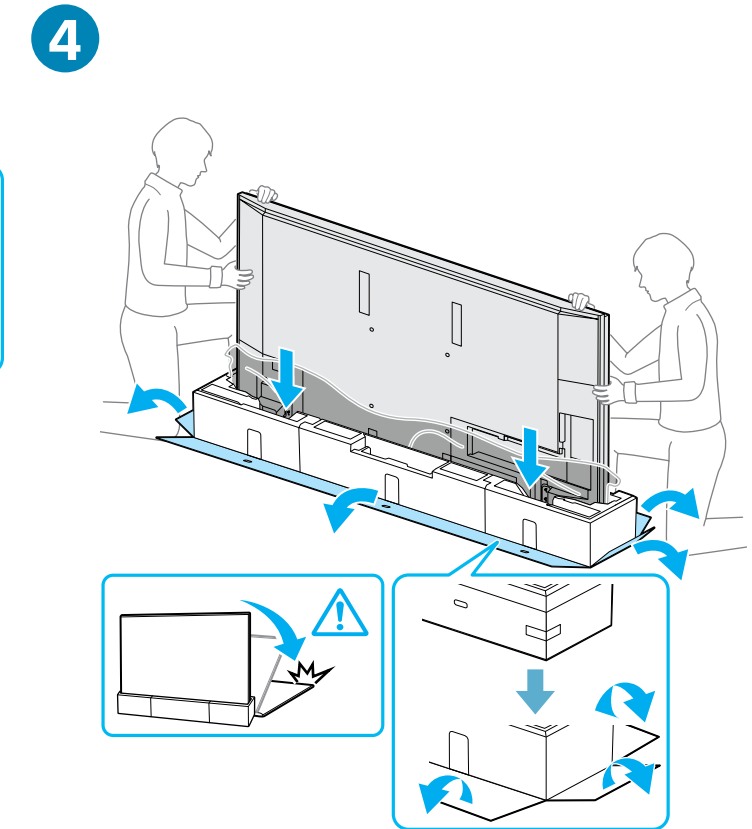

Television

Setup Guide

Өнім атауы: Телевизор

EE	Seadistusjuhend	SI	Priročnik za pripravo
LV	Uzsākšanas ceļvedis	KZ	Орнату нұсқаулығы
LT	Nustatymo vadovas	SR	Vodič za podešavanje
HR	Vodič za postavljanje	HE	מדריך הדרה