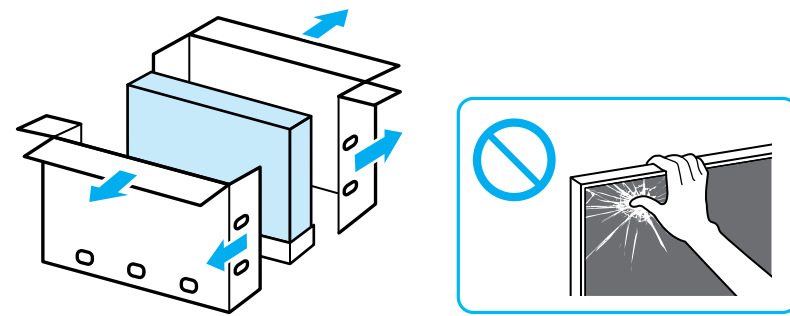

Television

Setup Guide

Өнім атауы: Телевизор

EE	Seadistusjuhend	SI	Priročnik za pripravo
LV	Uzsākšanas ceļvedis	KZ	Орнату нұсқаулығы
LT	Nustatymo vadovas	SR	Vodič za podešavanje
HR	Vodič za postavljanje	HE	מדריך הדרה