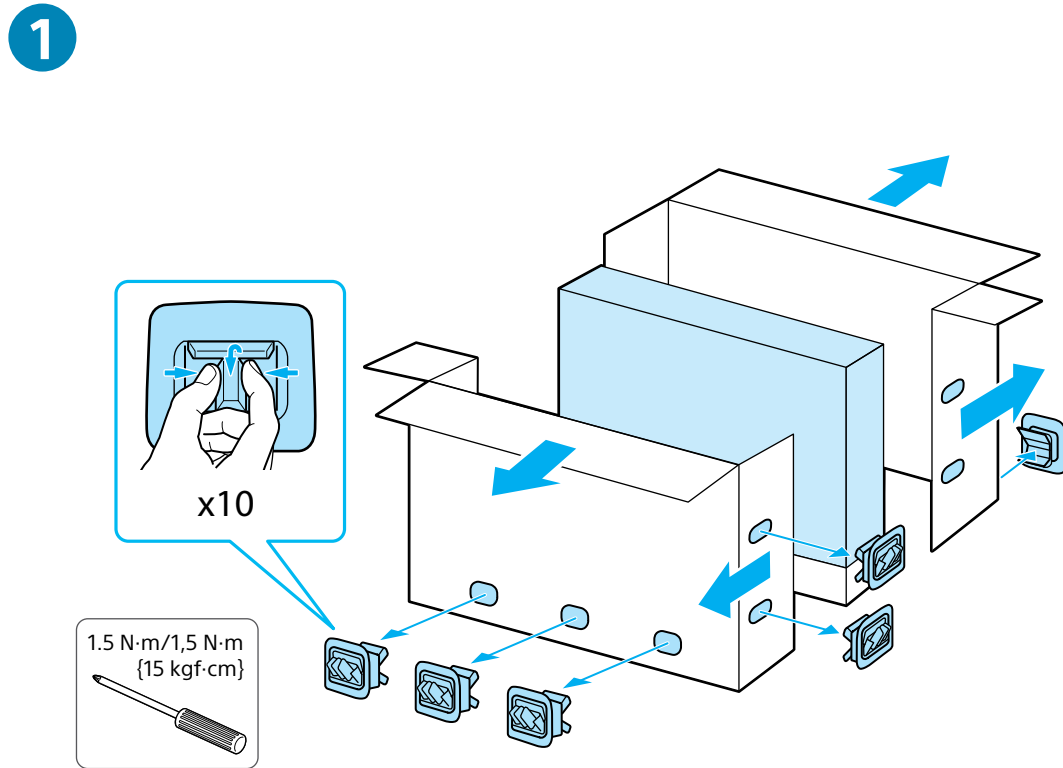

Television

Setup Guide

Өнім атауы: Телевизор

EE	Seadistusjuhend	SI	Priročnik za pripravo
LV	Uzsākšanas ceļvedis	KZ	Орнату нұсқаулығы
LT	Nustatymo vadovas	SR	Vodič za podešavanje
HR	Vodič za postavljanje	HE	מדריך הדרה