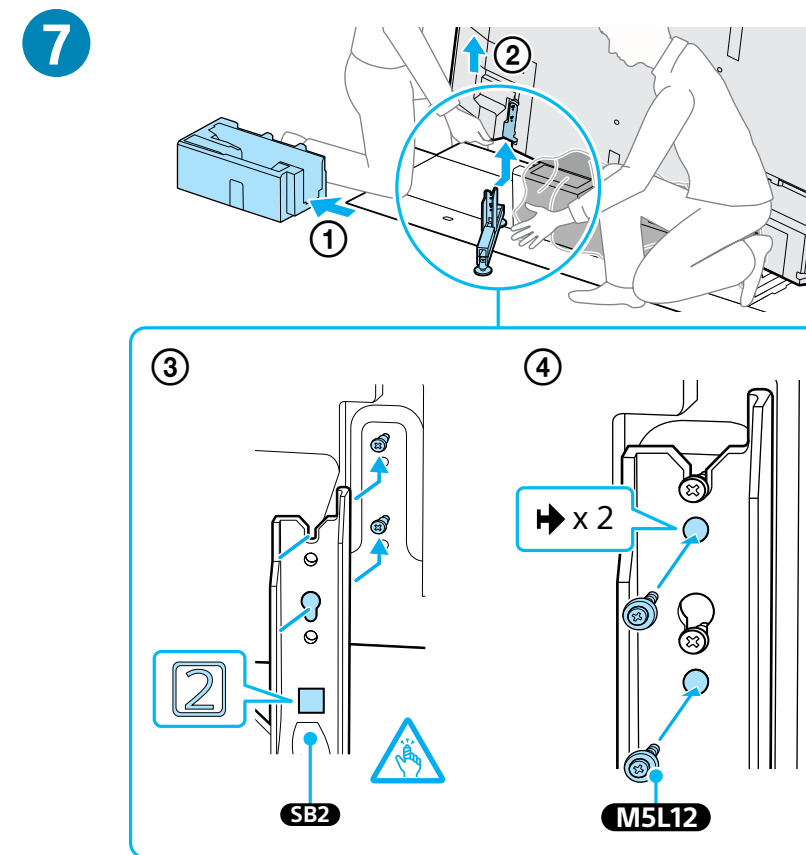

Television

Setup Guide

Өнім атауы: Телевизор

EE	Seadistusjuhend	SI	Priročnik za pripravo
LV	Uzsākšanas ceļvedis	KZ	Орнату нұсқаулығы
LT	Nustatymo vadovas	SR	Vodič za podešavanje
HR	Vodič za postavljanje	HE	מדריך הדרה