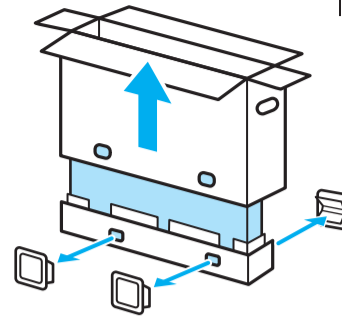

Setup Guide

Өнім атауы: Теледидар

5-001-571-32(1)

EE	Seadistusjuhend
LV	Uzsākšanas ceļvedis
LT	Nustatymo vadovas
HR	Vodič za postavljanje
SI	Priročnik za pripravo
KZ	Орнату нұсқаулығы
SR	Vodič za podešavanje
HE	מדריך הגדרה