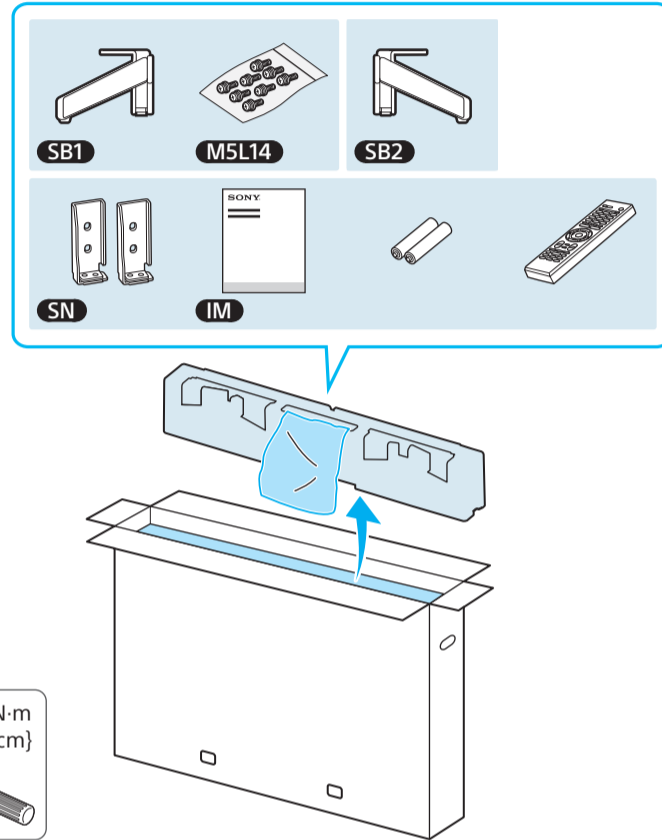

Setup Guide

Өнім атауы: Теледидар

5-001-571-32(1)

EE	Seadistusjuhend
LV	Uzsākšanas ceļvedis
LT	Nustatymo vadovas
HR	Vodič za postavljanje
SI	Priročnik za pripravo
KZ	Орнату нұсқаулығы
SR	Vodič za podešavanje
HE	מדריך הגדרה

1

2