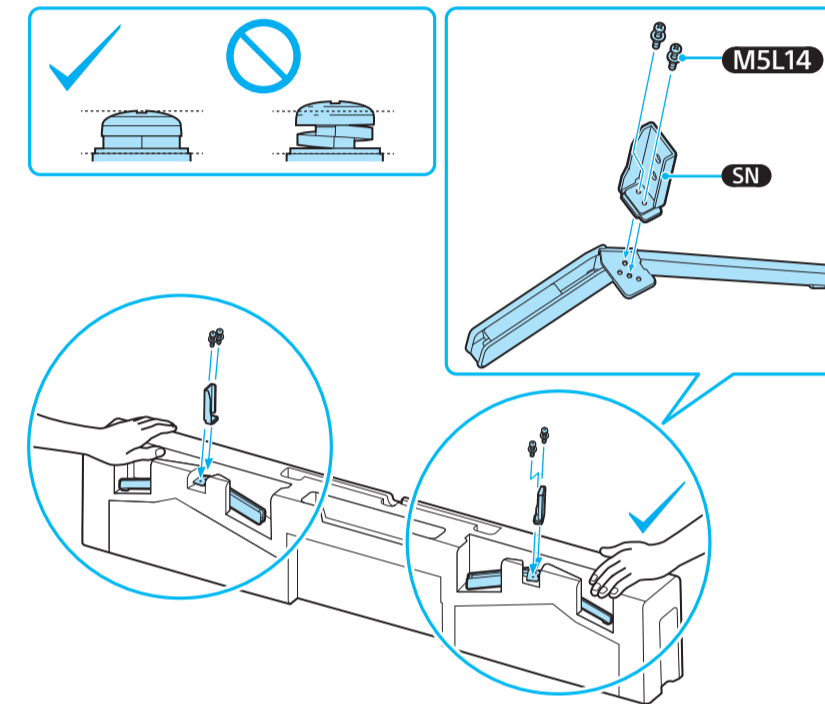

Setup Guide

Өнім атауы: Теледидар

5-001-571-32(1)

EE	Seadistusjuhend
LV	Uzsākšanas ceļvedis
LT	Nustatymo vadovas
HR	Vodič za postavljanje
SI	Priročnik za pripravo
KZ	Орнату нұсқаулығы
SR	Vodič za podešavanje
HE	מדריך הגדרה

1

2

3

4

5

6

7

8

★ Ainult teatud piirkondades/riikides/telerimudelitel. / Tikai dažos reģionos/valstīs/dažiem televizoru modeļiem. / Tik kai kuriuose regionuose/šalyse/TV modeliuose. / Odnosi se samo na određene regije/zemlje/modele TV-a. / Samo za određena područja/države/modele televizorja. / Тек шектелген аймақта/елде/ТД үлгісі. / Samo za ograničeni region/zemlju/TV model. / באזוריים/במדניות/בדגמי טלוויזיה מסוימים בלבד. /