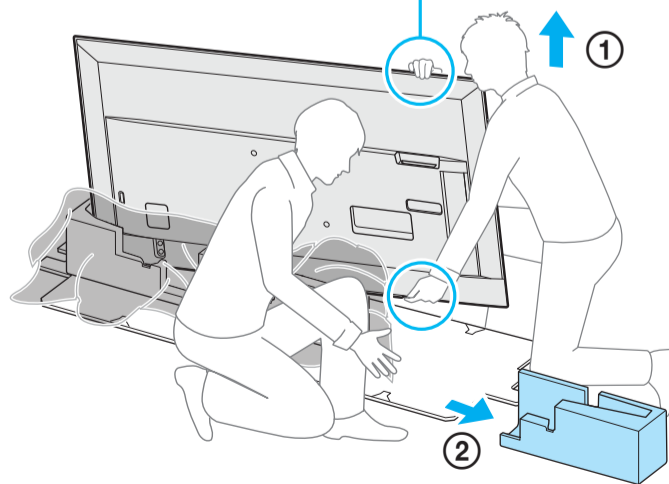

Setup Guide

Өнім атауы: Теледидар

5-001-571-32(1)

EE	Seadistusjuhend
LV	Uzsākšanas ceļvedis
LT	Nustatymo vadovas
HR	Vodič za postavljanje
SI	Priročnik za pripravo
KZ	Орнату нұсқаулығы
SR	Vodič za podešavanje
HE	מדריך הגדרה

1

2

3

4

5

6

7

8

★ Ainult teatud piirkondades/riikides/telerimudelitel. / Tikai dažos reģionos/valstīs/dažiem televizoru modeļiem. / Tik kai kuriuose regionuose/šalyse/TV modeliuose. / Odnosi se samo na određene regije/zemlje/modele TV-a. / Samo za određena područja/države/modele televizorja. / Тек шектелген аймақта/елде/ТД үлгісі. / Samo za ograničeni region/zemlju/TV model. / באזוריים/במדניות/בדגמי טלוויזיה מסוימים בלבד. /