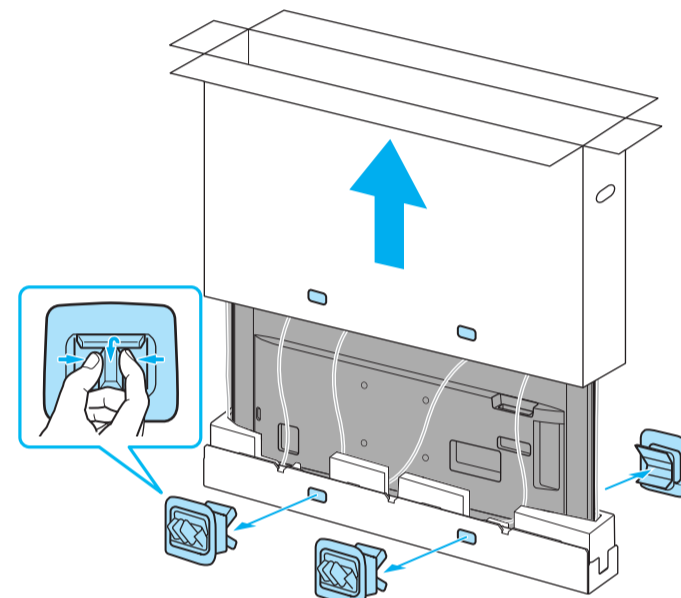

Setup Guide

Өнім атауы: Теледидар

5-001-571-32(1)

EE	Seadistusjuhend
LV	Uzsākšanas ceļvedis
LT	Nustatymo vadovas
HR	Vodič za postavljanje
SI	Priročnik za pripravo
KZ	Орнату нұсқаулығы
SR	Vodič za podešavanje
HE	מדריך הגדרה

1

2

3

4

5

6

7

8

★ Ainult teatud piirkondades/riikides/telerimudelitel. / Tikai dažos reģionos/valstīs/dažiem televizoru modeļiem. / Tik kai kuriuose regionuose/šalyse/TV modeliuose. / Odnosi se samo na određene regije/zemlje/modele TV-a. / Samo za određena područja/države/modele televizorja. / Тек шектелген аймақта/елде/ТД үлгісі. / Samo za ograničeni region/zemlju/TV model. / באזוריים/במדניות/בדגמי טלוויזיה מסוימים בלבד. /