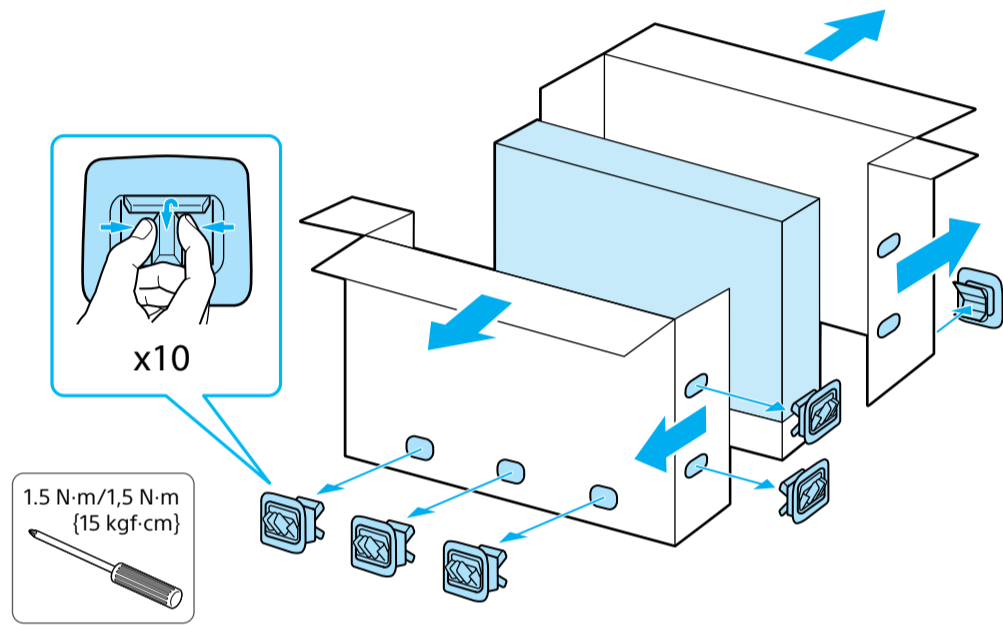

Setup Guide

Название продукта: Телевизор
Назва виробу: Телевізор

5-001-736-12(1)

GB	Setup Guide	SE	Startguide	HU	Beállítás útmutató
FR	Guide d'installation	DK	Installationsvejledning	RO	Ghid de configurare
ES	Guía de configuración	FI	Asetusopas	BG	Ръководство за настройка
NL	Installatiehandleiding	NO	Innstillingsveiledning	GR	Οδηγός εγκατάστασης
DE	Einrichtungshandbuch	PL	Przewodnik ustawień	TR	Kurulum Kılavuzu
PT	Guia de configuração	CZ	Průvodce nastavením	RU	Руководство по установке
IT	Guida di installazione	SK	Sprievodca nastavením	UA	Посібник із налаштування

1

2

3

4

5

6

7

8

* Only on limited region/country/TV model. / Uniquement pour certaines régions, certains pays ou certains modèles de téléviseur. / Solo en algunos países/regiones/modelos de televisor. / Beperkt tot bepaalde regio's/landen/tv-modellen. / Nur in bestimmten Regionen/Ländern bzw. für bestimmte Fernsehmodelle. / Apenas em determinadas regiões/países/modelos de televisor. / Solo per alcune Regioni/Nazioni/Modelli

TV. / Endast för begränsad region/land/TV-modell. / Kun ved begrænset region/land/TV-modell. / Vain rajoitetuilla alueilla/maissa/TV-malleissa. / Kun i begrenset region/land/TV-modell. / Wyłącznie w przypadku niektórych regionów/krajów/modeli telewizora. / Pouze pro některé oblasti/země/modely televizoru. / Len v obmedzených oblastiach/krajinách/modeloch TV prijímačov. / Csak egyes régiókban/országokban/tv-modelleken. / Numai pentru anumite țări/regiuni/modele de televizor. / Само за определени региони/страни модели телевизори. / Μόνο σε περιορισμένες περιοχές/χώρες/μοντέλα τηλεόρασης. / Sadece belirli bölgelerde/ülkelerde/televizyon modellerinde. / Только в