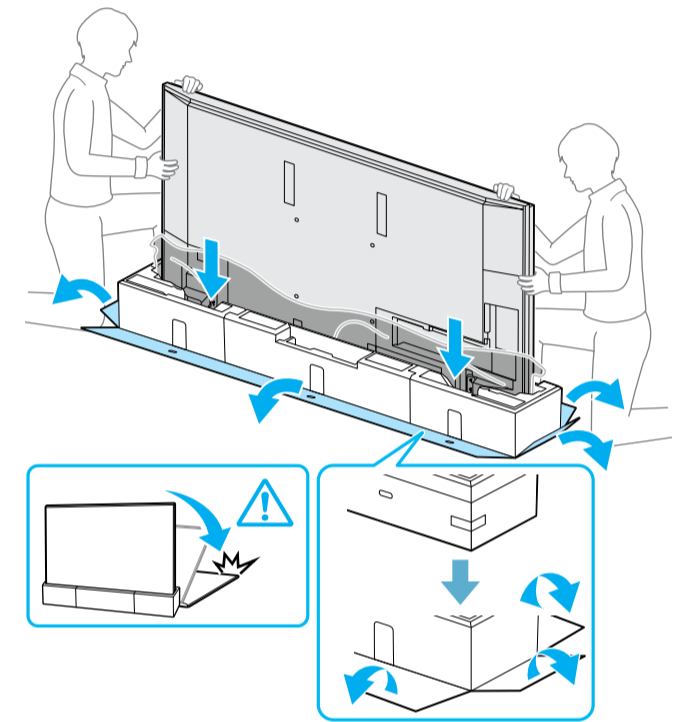

Setup Guide

Название продукта: Телевизор
Назва виробу: Телевізор

5-001-736-12(1)

GB	Setup Guide	SE	Startguide	HU	Beállítás útmutató
FR	Guide d'installation	DK	Installationsvejledning	RO	Ghid de configurare
ES	Guía de configuración	FI	Asetusopas	BG	Ръководство за настройка
NL	Installatiehandleiding	NO	Innstillingsveiledning	GR	Οδηγός εγκατάστασης
DE	Einrichtungshandbuch	PL	Przewodnik ustawień	TR	Kurulum Kılavuzu
PT	Guia de configuração	CZ	Průvodce nastavením	RU	Руководство по установке
IT	Guida di installazione	SK	Sprievodca nastavením	UA	Посібник із налаштування

1

2

3

4

5

6

7

8

* Only on limited region/country/TV model. / Uniquement pour certaines régions, certains pays ou certains modèles de téléviseur. / Solo en algunos países/regiones/modelos de televisor. / Beperkt tot bepaalde regio's/landen/tv-modellen. / Nur in bestimmten Regionen/Ländern bzw. für bestimmte Fernsehmodelle. / Apenas em determinadas regiões/países/modelos de televisor. / Solo per alcune Regioni/Nazioni/Modelli

TV. / Endast för begränsad region/land/TV-modell. / Kun ved begrænset region/land/TV-modell. / Vain rajoitetuilla alueilla/maissa/TV-malleissa. / Kun i begrenset region/land/TV-modell. / Wyłącznie w przypadku niektórych regionów/krajów/modeli telewizora. / Pouze pro některé oblasti/země/modely televizoru. / Len v obmedzených oblastiach/krajinách/modeloch TV prijímačov. / Csak egyes régiókban/országokban/tv-modelleken. / Numai pentru anumite țări/regiuni/modele de televizor. / Само за определени региони/страни модели телевизори. / Μόνο σε περιορισμένες περιοχές/χώρες/μοντέλα τηλεόρασης. / Sadece belirli bölgelerde/ülkelerde/televizyon modellerinde. / Только в