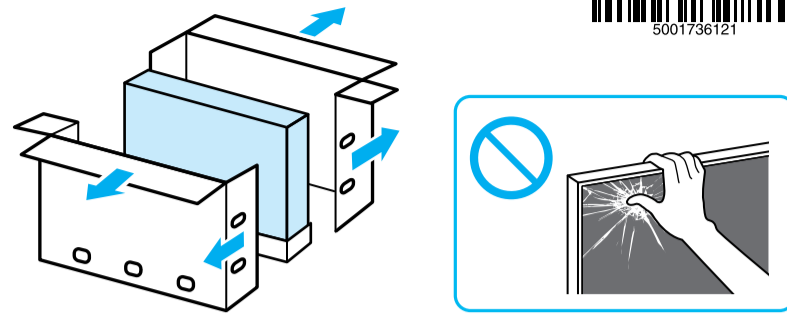

Setup Guide

Название продукта: Телевизор
Назва виробу: Телевізор

5-001-736-12(1)

GB	Setup Guide	SE	Startguide	HU	Beállítás útmutató
FR	Guide d'installation	DK	Installationsvejledning	RO	Ghid de configurare
ES	Guía de configuración	FI	Asetusopas	BG	Ръководство за настройка
NL	Installatiehandleiding	NO	Innstillingsveiledning	GR	Οδηγός εγκατάστασης
DE	Einrichtungshandbuch	PL	Przewodnik ustawień	TR	Kurulum Kılavuzu
PT	Guia de configuração	CZ	Průvodce nastavením	RU	Руководство по установке
IT	Guida di installazione	SK	Sprievodca nastavením	UA	Посібник із налаштування