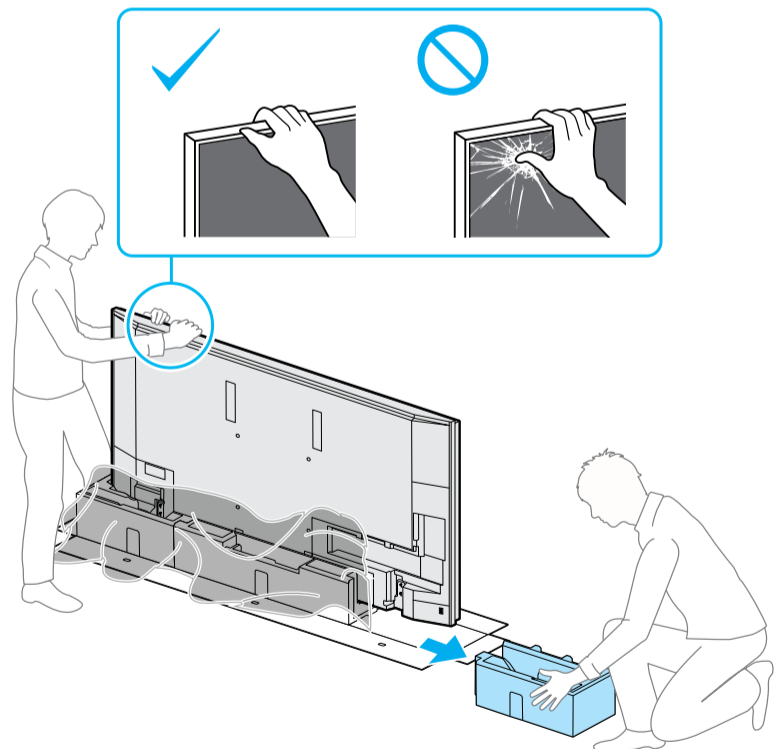

Setup Guide

Название продукта: Телевизор
Назва виробу: Телевізор

5-001-736-12(1)

GB	Setup Guide	SE	Startguide	HU	Beállítás útmutató
FR	Guide d'installation	DK	Installationsvejledning	RO	Ghid de configurare
ES	Guía de configuración	FI	Asetusopas	BG	Ръководство за настройка
NL	Installatiehandleiding	NO	Innstillingsveiledning	GR	Οδηγός εγκατάστασης
DE	Einrichtungshandbuch	PL	Przewodnik ustawień	TR	Kurulum Kılavuzu
PT	Guia de configuração	CZ	Průvodce nastavením	RU	Руководство по установке
IT	Guida di installazione	SK	Sprievodca nastavením	UA	Посібник із налаштування

1

2

3

4

5

6

7

8

* Only on limited region/country/TV model. / Uniquement pour certaines régions, certains pays ou certains modèles de téléviseur. / Solo en algunos países/regiones/modelos de televisor. / Beperkt tot bepaalde regio's/landen/tv-modellen. / Nur in bestimmten Regionen/Ländern bzw. für bestimmte Fernsehmodelle. / Apenas em determinadas regiões/países/modelos de televisor. / Solo per alcune Regioni/Nazioni/Modelli

TV. / Endast för begränsad region/land/TV-modell. / Kun ved begrænset region/land/TV-modell. / Vain rajoitetuilla alueilla/maissa/TV-malleissa. / Kun i begrenset region/land/TV-modell. / Wyłącznie w przypadku niektórych regionów/krajów/modeli telewizora. / Pouze pro některé oblasti/země/modely televizoru. / Len v obmedzených oblastiach/krajinách/modeloch TV prijímačov. / Csak egyes régiókban/országokban/tv-modelleken. / Numai pentru anumite țări/regiuni/modele de televizor. / Само за определени региони/страни модели телевизори. / Μόνο σε περιορισμένες περιοχές/χώρες/μοντέλα τηλεόρασης. / Sadece belirli bölgelerde/ülkelerde/televizyon modellerinde. / Только в