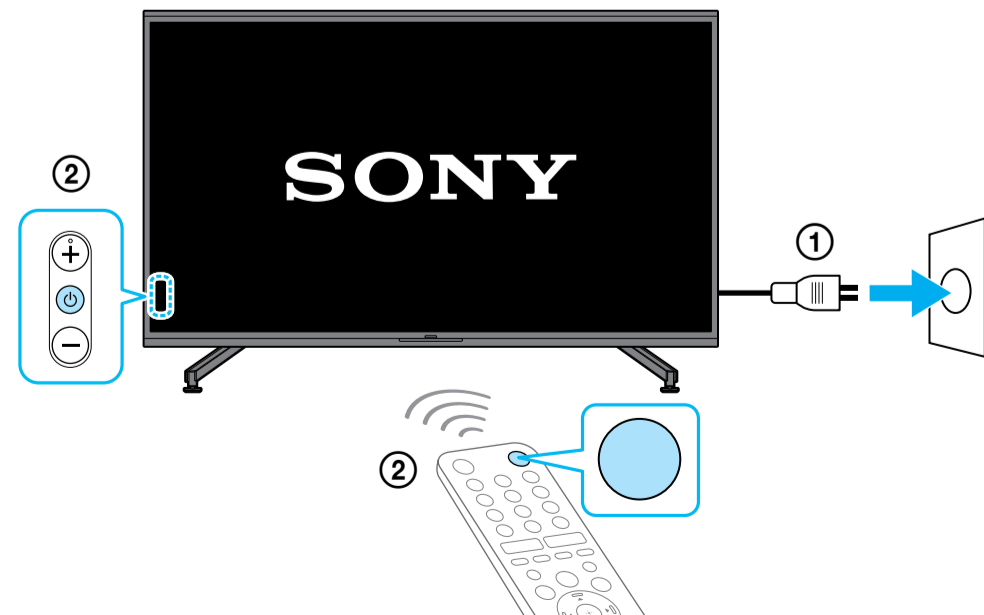

i

Help / Aide / Ayuda / Help / Hilfe / Ajuda / Guida / Hjælp / Hjælp / Ohje / Hjælp / Pomoc / Návod / Pomocník / Súgó / Ajutor / Помощ / Βοήθεια / Yardım / Справка / Довідка

<http://www.sony.net/tv-how-to-videos>

Tips / Conseils / Consejos / Tips / Típpis / Sugestões / Guide / Tips / Tips / Ohjeita / Tips / Porady / Tipy / Tipy / Tippek / Sfaturi / Съвети / Συμβουλές / İpuçları / Подсказка / Поради