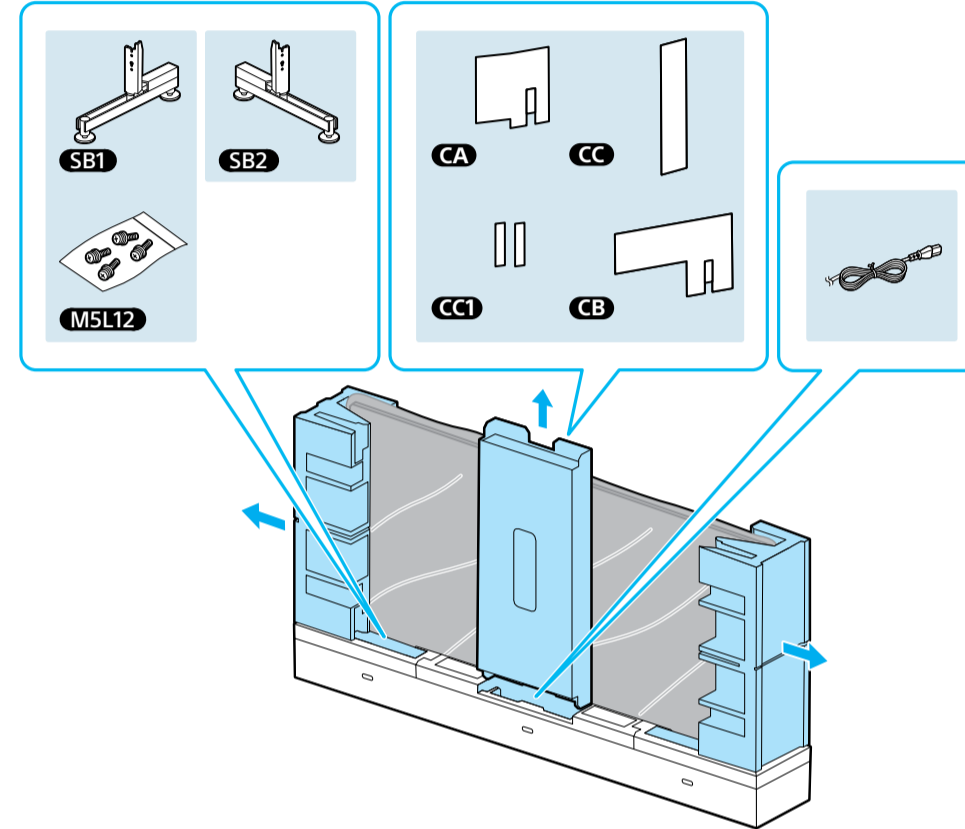

Setup Guide

Название продукта: Телевизор
Назва виробу: Телевізор

5-001-736-12(1)

GB	Setup Guide	SE	Startguide	HU	Beállítás útmutató
FR	Guide d'installation	DK	Installationsvejledning	RO	Ghid de configurare
ES	Guía de configuración	FI	Asetusopas	BG	Ръководство за настройка
NL	Installatiehandleiding	NO	Innstillingsveiledning	GR	Οδηγός εγκατάστασης
DE	Einrichtungshandbuch	PL	Przewodnik ustawień	TR	Kurulum Kılavuzu
PT	Guia de configuração	CZ	Průvodce nastavením	RU	Руководство по установке
IT	Guida di installazione	SK	Sprievodca nastavením	UA	Посібник із налаштування

1

2

3

4

5

6

7

8

* Only on limited region/country/TV model. / Uniquement pour certaines régions, certains pays ou certains modèles de téléviseur. / Solo en algunos países/regiones/modelos de televisor. / Beperkt tot bepaalde regio's/landen/tv-modellen. / Nur in bestimmten Regionen/Ländern bzw. für bestimmte Fernsehmodelle. / Apenas em determinadas regiões/países/modelos de televisor. / Solo per alcune Regioni/Nazioni/Modelli

TV. / Endast för begränsad region/land/TV-modell. / Kun ved begrænset region/land/TV-modell. / Vain rajoitetuilla alueilla/maissa/TV-malleissa. / Kun i begrenset region/land/TV-modell. / Wyłącznie w przypadku niektórych regionów/krajów/modeli telewizora. / Pouze pro některé oblasti/země/modely televizoru. / Len v obmedzených oblastiach/krajinách/modeloch TV prijímačov. / Csak egyes régiókban/országokban/tv-modelleken. / Numai pentru anumite țări/regiuni/modele de televizor. / Само за определени региони/страни модели телевизори. / Μόνο σε περιορισμένες περιοχές/χώρες/μοντέλα τηλεόρασης. / Sadece belirli bölgelerde/ülkelerde/televizyon modellerinde. / Только в