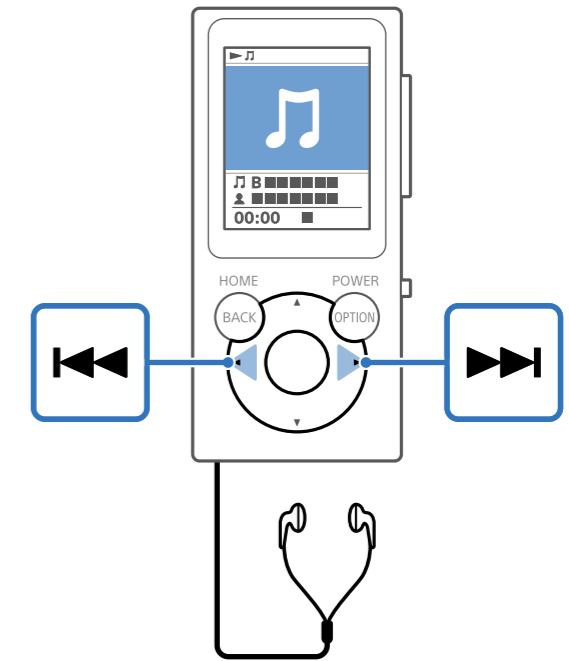

1

English
Español 한국어
Français 简体中文
繁體中文

2

3

POWER OFF

HOME

https://rd1.sony.net/help/dmp/nwe390l/h_ww/

Windows