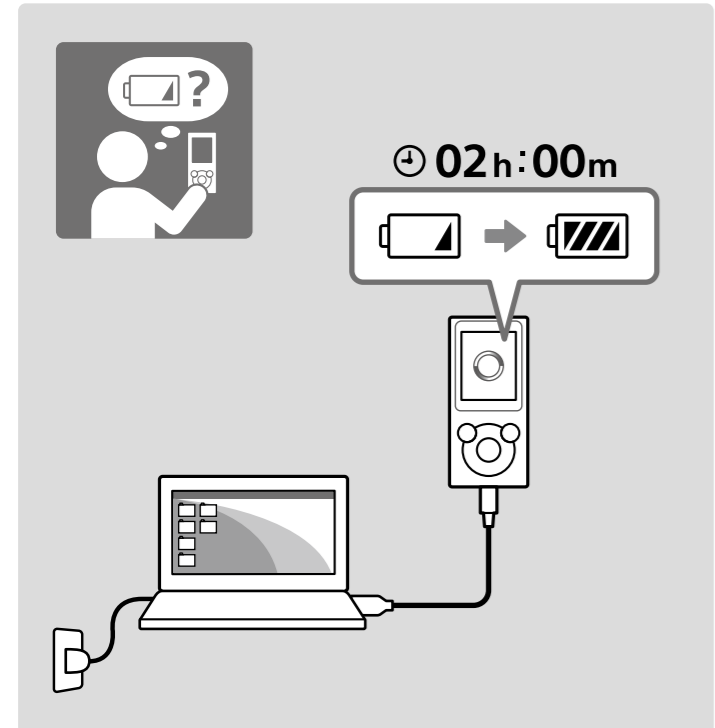

1

English
Español 한국어
Français 简体中文
繁體中文

2

3

POWER OFF

HOME

https://rd1.sony.net/help/dmp/nwe390l/h_ww/

Windows