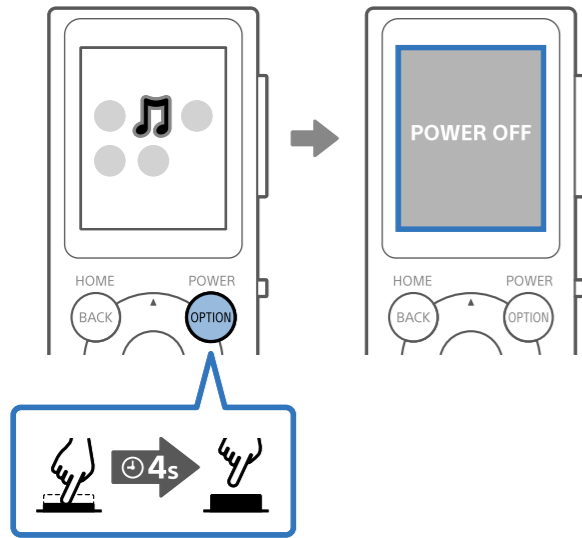

1

English
Español 한국어
Français 简体中文
繁體中文

2

3

POWER OFF

HOME

https://rd1.sony.net/help/dmp/nwe390l/h_ww/

Windows