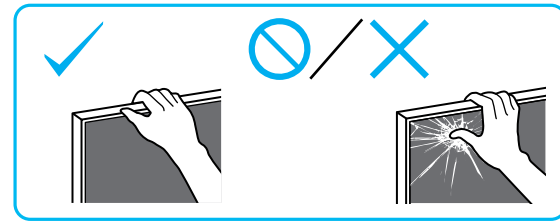

1

75
65
55

2

*2

3

75

65
55

4

5

*1 Vt Teatmikku / Skatiet atsauces ceļvedi / Žr. trūrpajņ vadovā. / Pogledajte Referentni vodič / Glejte referenčni priročnik / Анықтама нұсқаулығын қараңыз / Pogledajte Referentni vodič / עיין במודיק תעיון

*2 Ainult teatud piirkondades/riikides/telerimudelitel. / Tikai dažos reģionos/vaststis/dažiem televizoru modeļiem. / Tik kai kuriuose regionuose/šalyse/TV modeliuose. / Odnosi se samo na određene regije/zemlje/modele TV-a. / Samo za določena območja/države/modele televizorja. / Тек шектелген аймақта/елде/ТД үлгісі. / Samo za ograničeni region/zemlju/TV model. / באזורים/במודיטות/בדגמי טלוויזיה מסוימים בלבד.