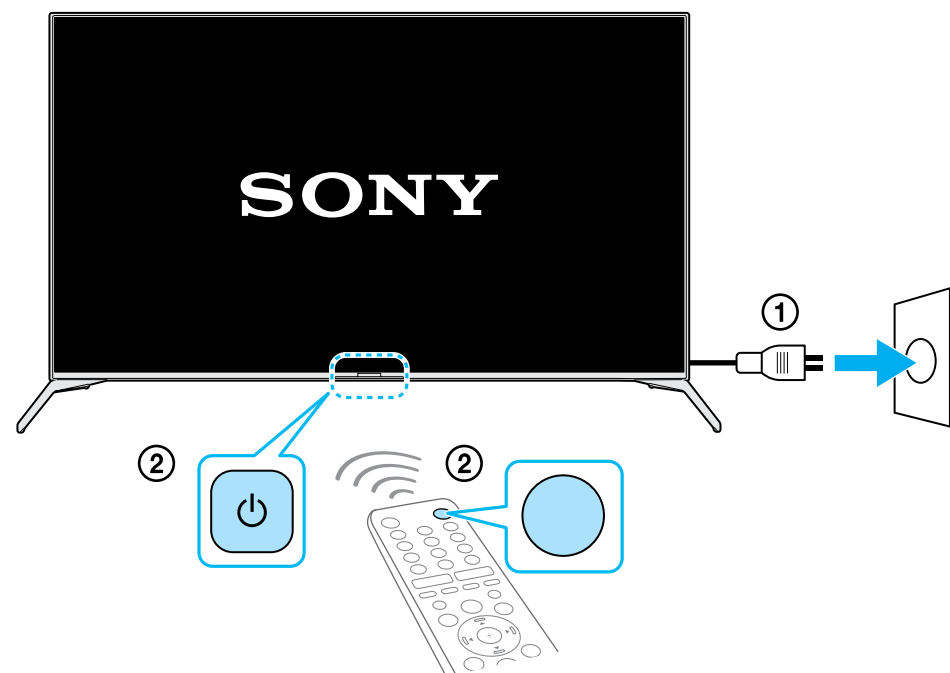

7

8

9

10

Spikker / Palīdzība / Žinynas / Pomoć / Pomoč / Анықтама / Pomoč / עזרה

<http://www.sony.net/tv-how-to-videos>

Nāpunāited / Padomi / Patarimai / Savjeti / Pomoč / Кеңестер / Saveti / טיפים