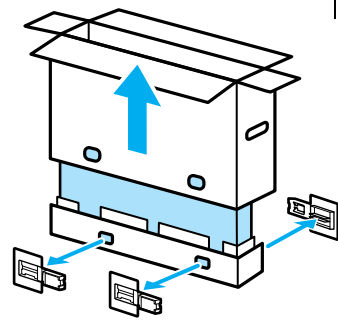

1

75
65
55

2

*2

3

75

65
55

4

5

*1 Vt Teatmikku / Skatiet atsauces ceļvedi / Žr. trūrpajņ vadovā. / Pogledajte Referentni vodič / Glejte referenčni priročnik / Анықтама нұсқаулығын қараңыз / Pogledajte Referentni vodič / עיין במודיק תעיון

*2 Ainult teatud piirkondades/riikides/telerimudelitel. / Tikai dažos reģionos/vaststis/dažiem televizoru modeļiem. / Tik kai kuriuose regionuose/šalyse/TV modeliuose. / Odnosi se samo na određene regije/zemlje/modele TV-a. / Samo za določena območja/države/modele televizorja. / Тек шектелген аймақта/елде/ТД үлгісі. / Samo za ograničeni region/zemlju/TV model. / באזורים/במודיטות/בדגמי טלוויזיה מסוימים בלבד.