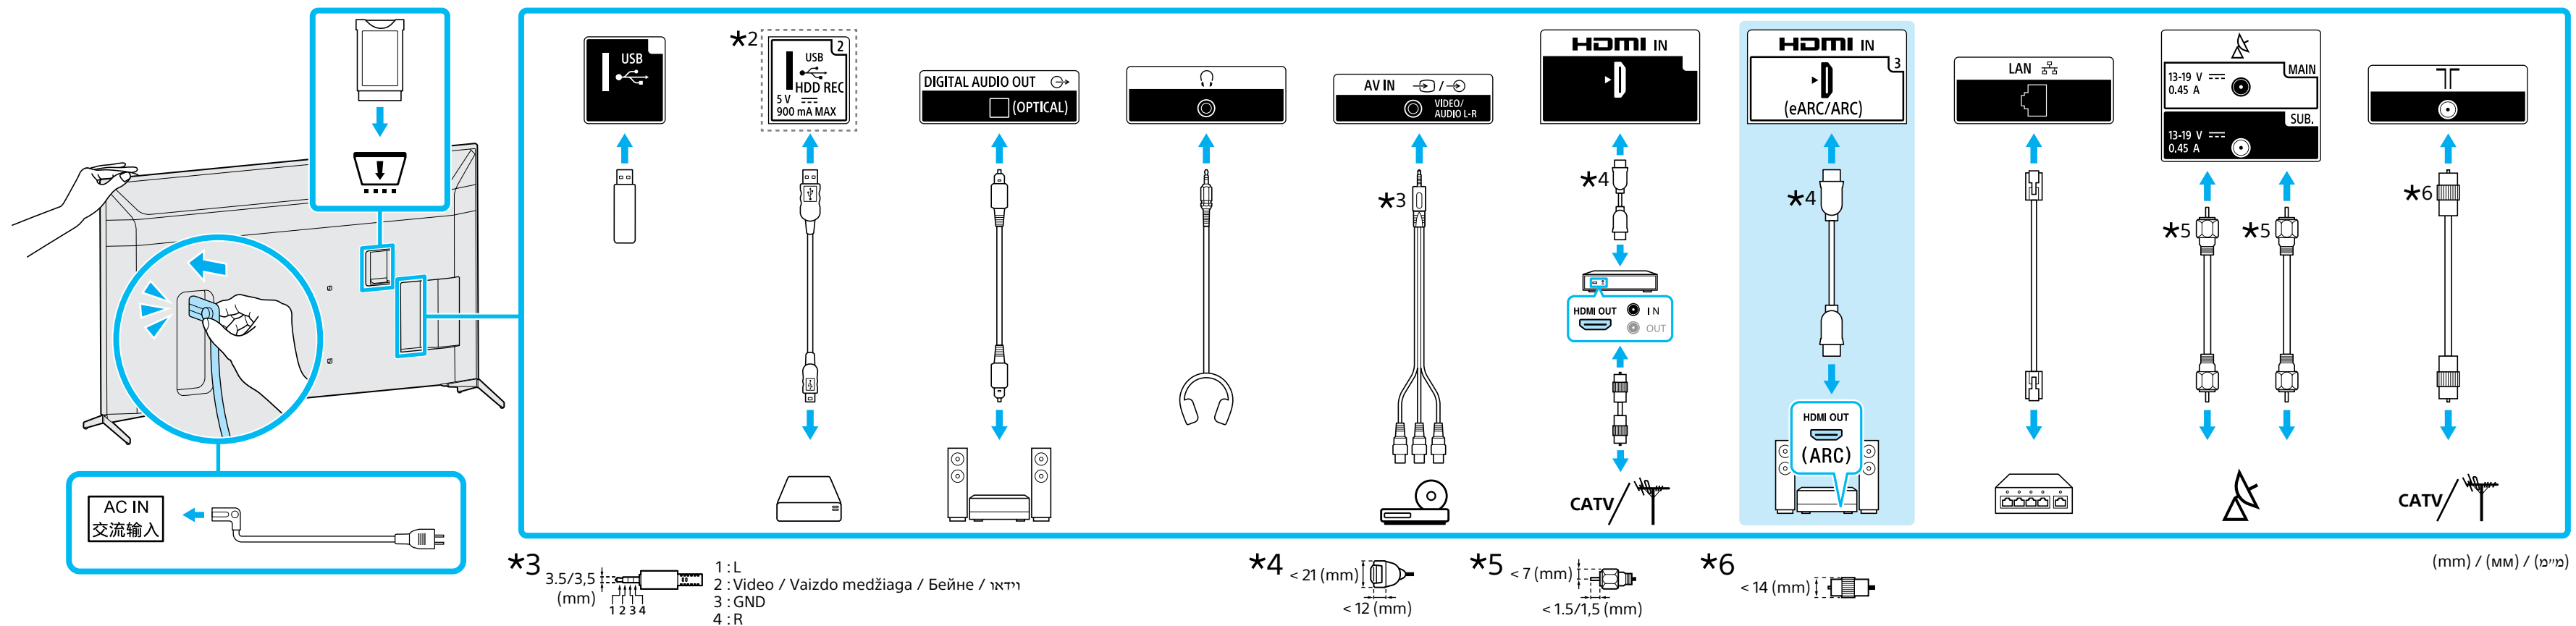

7

8

9

10

Spikker / Palīdzība / Žinynas / Pomoć / Pomoč / Анықтама / Pomoč / עזרה

<http://www.sony.net/tv-how-to-videos>

Nāpunāited / Padomi / Patarimai / Savjeti / Pomoč / Кеңестер / Saveti / טיפים