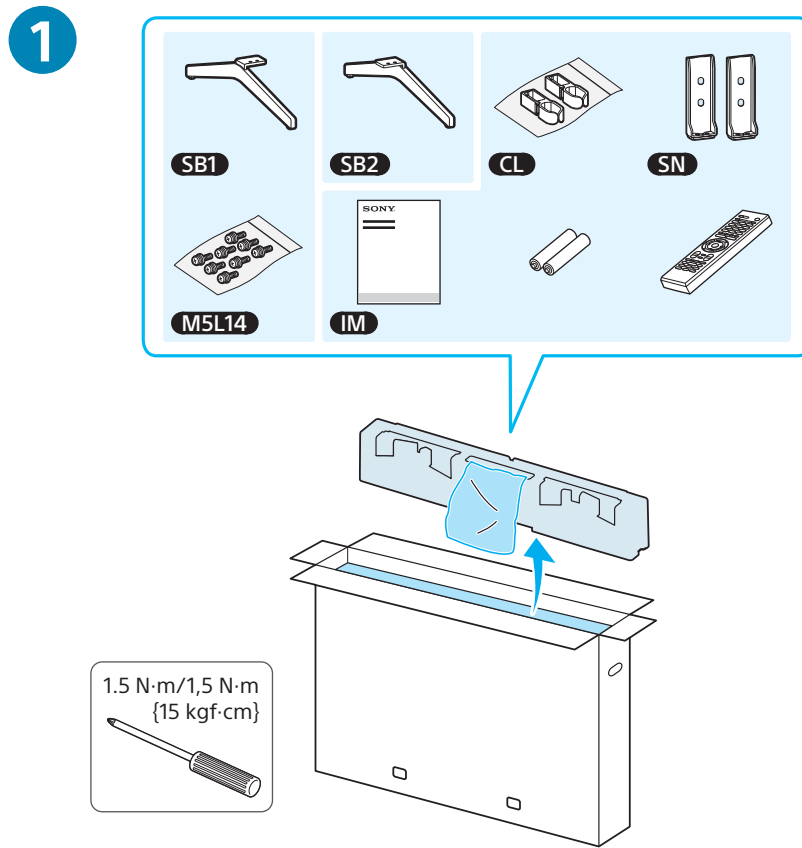

# Setup Guide

Өнім атауы: Теледидар

5-013-499-31(1)

EE	Seadistusjuhend	SI	Priložnik za pripravo
LV	Uzsākšanas ceļvedis	KZ	Орнату нұсқаулығы
LT	Nustatymo vadovas	SR	Vodič za podešavanje
HR	Vodič za postavljanje	HE	מדריך הגדרה