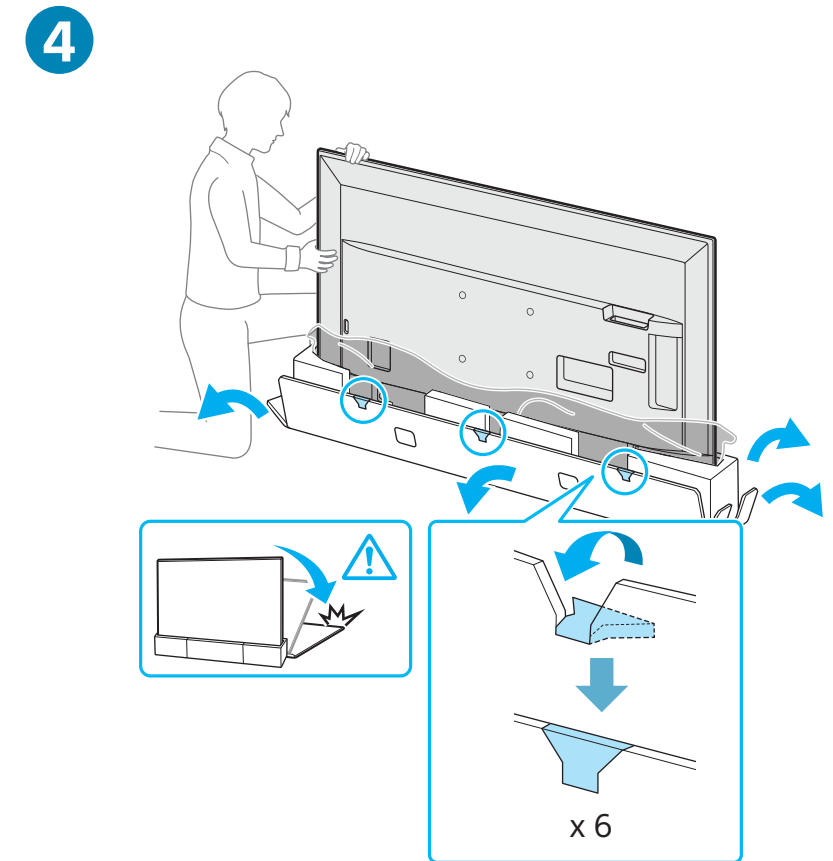

# Setup Guide

Өнім атауы: Теледидар

5-013-499-31(1)

EE	Seadistusjuhend	SI	Priložnik za pripravo
LV	Uzsākšanas ceļvedis	KZ	Орнату нұсқаулығы
LT	Nustatymo vadovas	SR	Vodič za podešavanje
HR	Vodič za postavljanje	HE	מדריך הגדרה