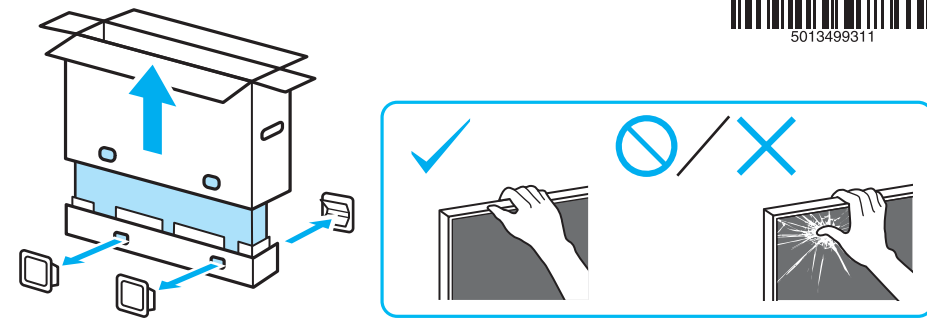

# Setup Guide

Өнім атауы: Теледидар

5-013-499-31(1)

EE	Seadistusjuhend	SI	Priložnik za pripravo
LV	Uzsākšanas ceļvedis	KZ	Орнату нұсқаулығы
LT	Nustatymo vadovas	SR	Vodič za podešavanje
HR	Vodič za postavljanje	HE	מדריך הגדרה