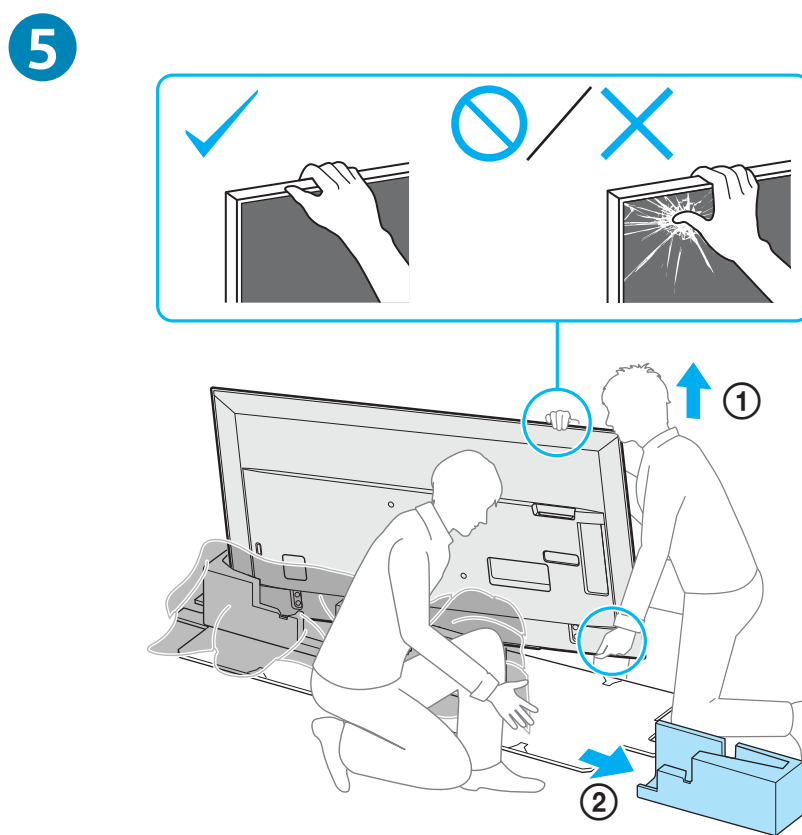

# Setup Guide

Өнім атауы: Теледидар

5-013-499-31(1)

EE	Seadistusjuhend	SI	Priložnik za pripravo
LV	Uzsākšanas ceļvedis	KZ	Орнату нұсқаулығы
LT	Nustatymo vadovas	SR	Vodič za podešavanje
HR	Vodič za postavljanje	HE	מדריך הגדרה