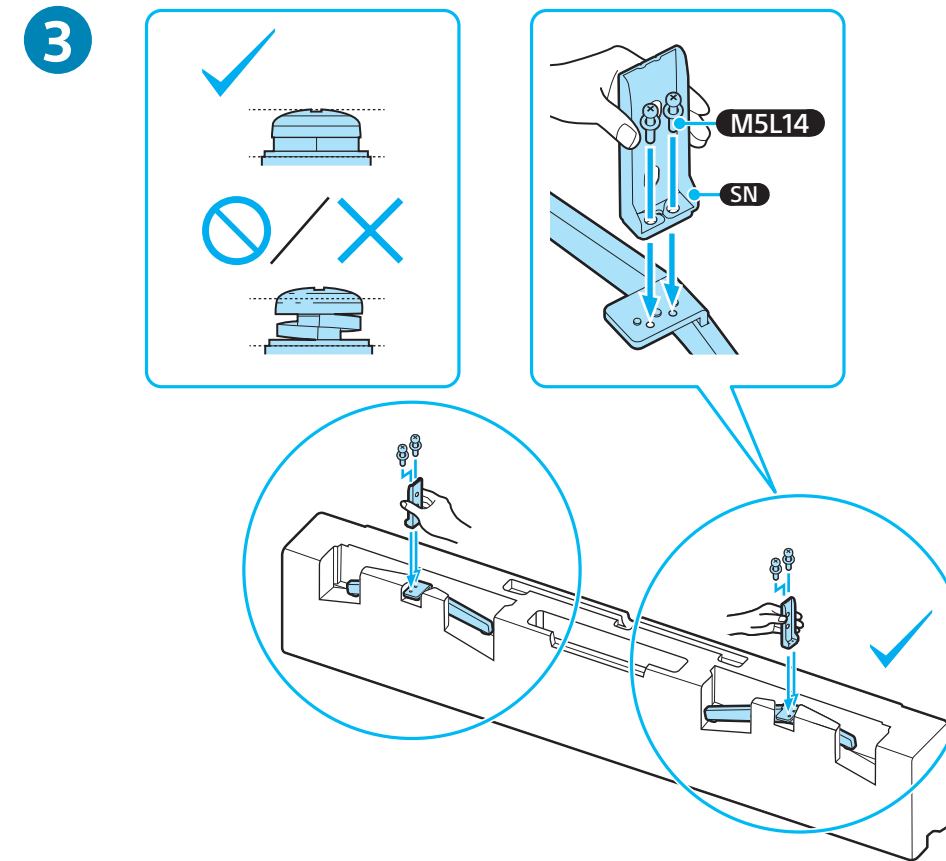

# Setup Guide

Өнім атауы: Теледидар

5-013-499-31(1)

EE	Seadistusjuhend	SI	Priložnik za pripravo
LV	Uzsākšanas ceļvedis	KZ	Орнату нұсқаулығы
LT	Nustatymo vadovas	SR	Vodič za podešavanje
HR	Vodič za postavljanje	HE	מדריך הגדרה