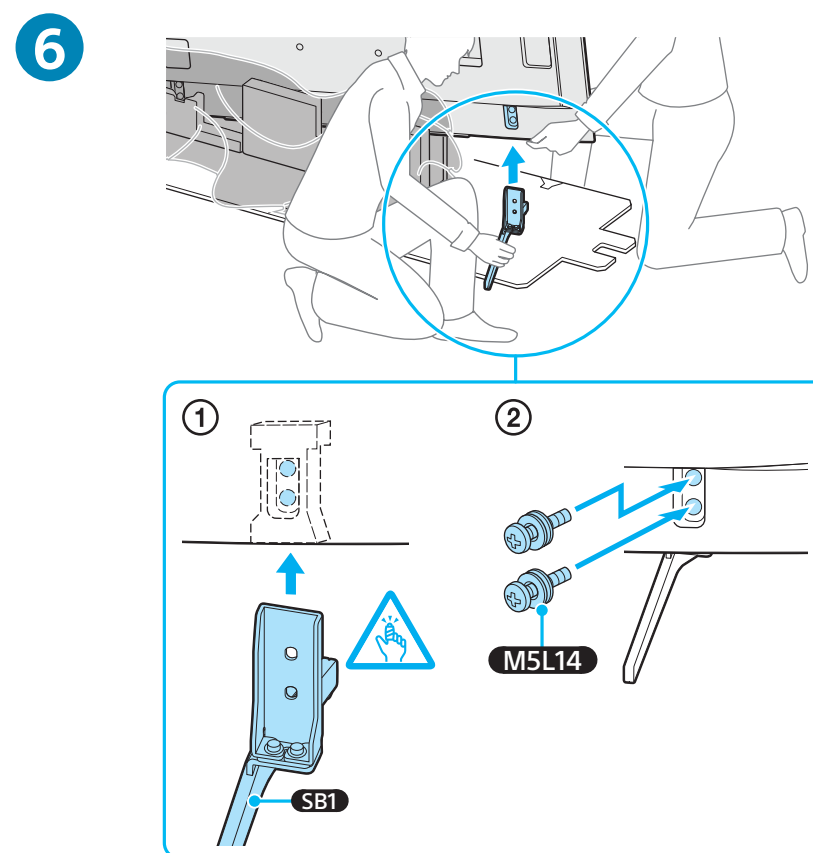

# Setup Guide

Өнім атауы: Теледидар

5-013-499-31(1)

EE	Seadistusjuhend	SI	Priložnik za pripravo
LV	Uzsākšanas ceļvedis	KZ	Орнату нұсқаулығы
LT	Nustatymo vadovas	SR	Vodič za podešavanje
HR	Vodič za postavljanje	HE	מדריך הגדרה