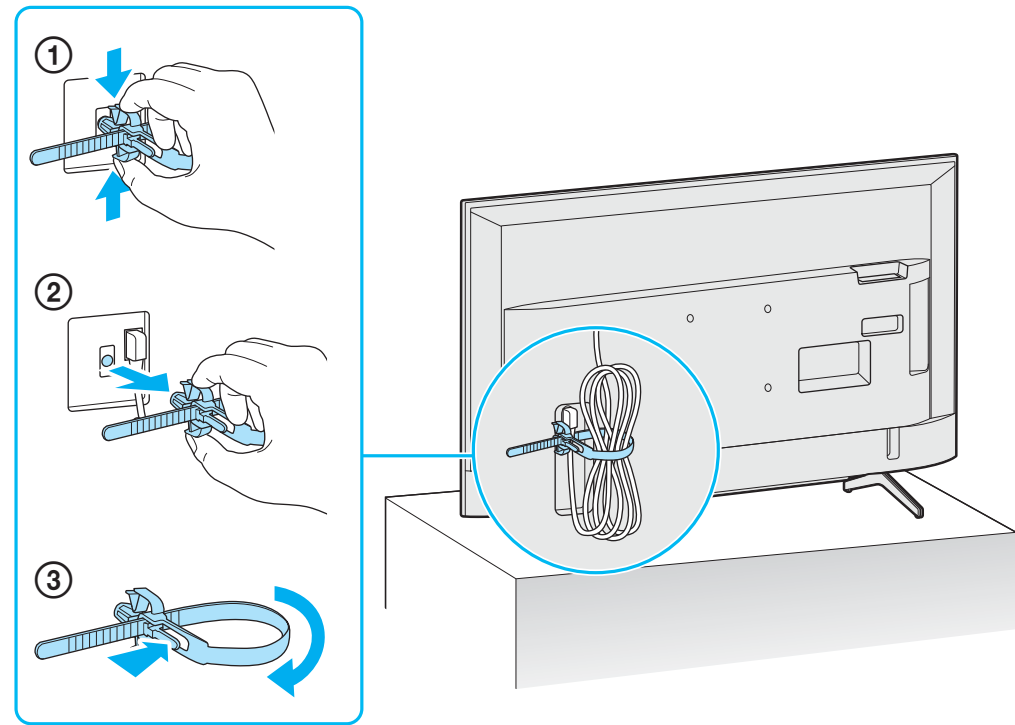

9

10

11

12

13

HOME

Help Guide