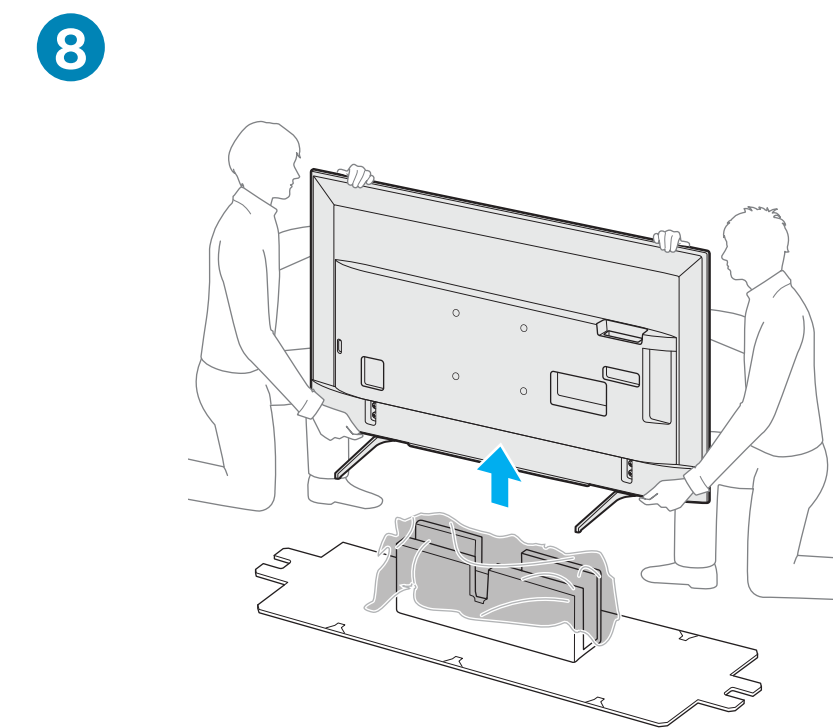

# Setup Guide

Өнім атауы: Теледидар

5-013-499-31(1)

EE	Seadistusjuhend	SI	Priložnik za pripravo
LV	Uzsākšanas ceļvedis	KZ	Орнату нұсқаулығы
LT	Nustatymo vadovas	SR	Vodič za podešavanje
HR	Vodič za postavljanje	HE	מדריך הגדרה