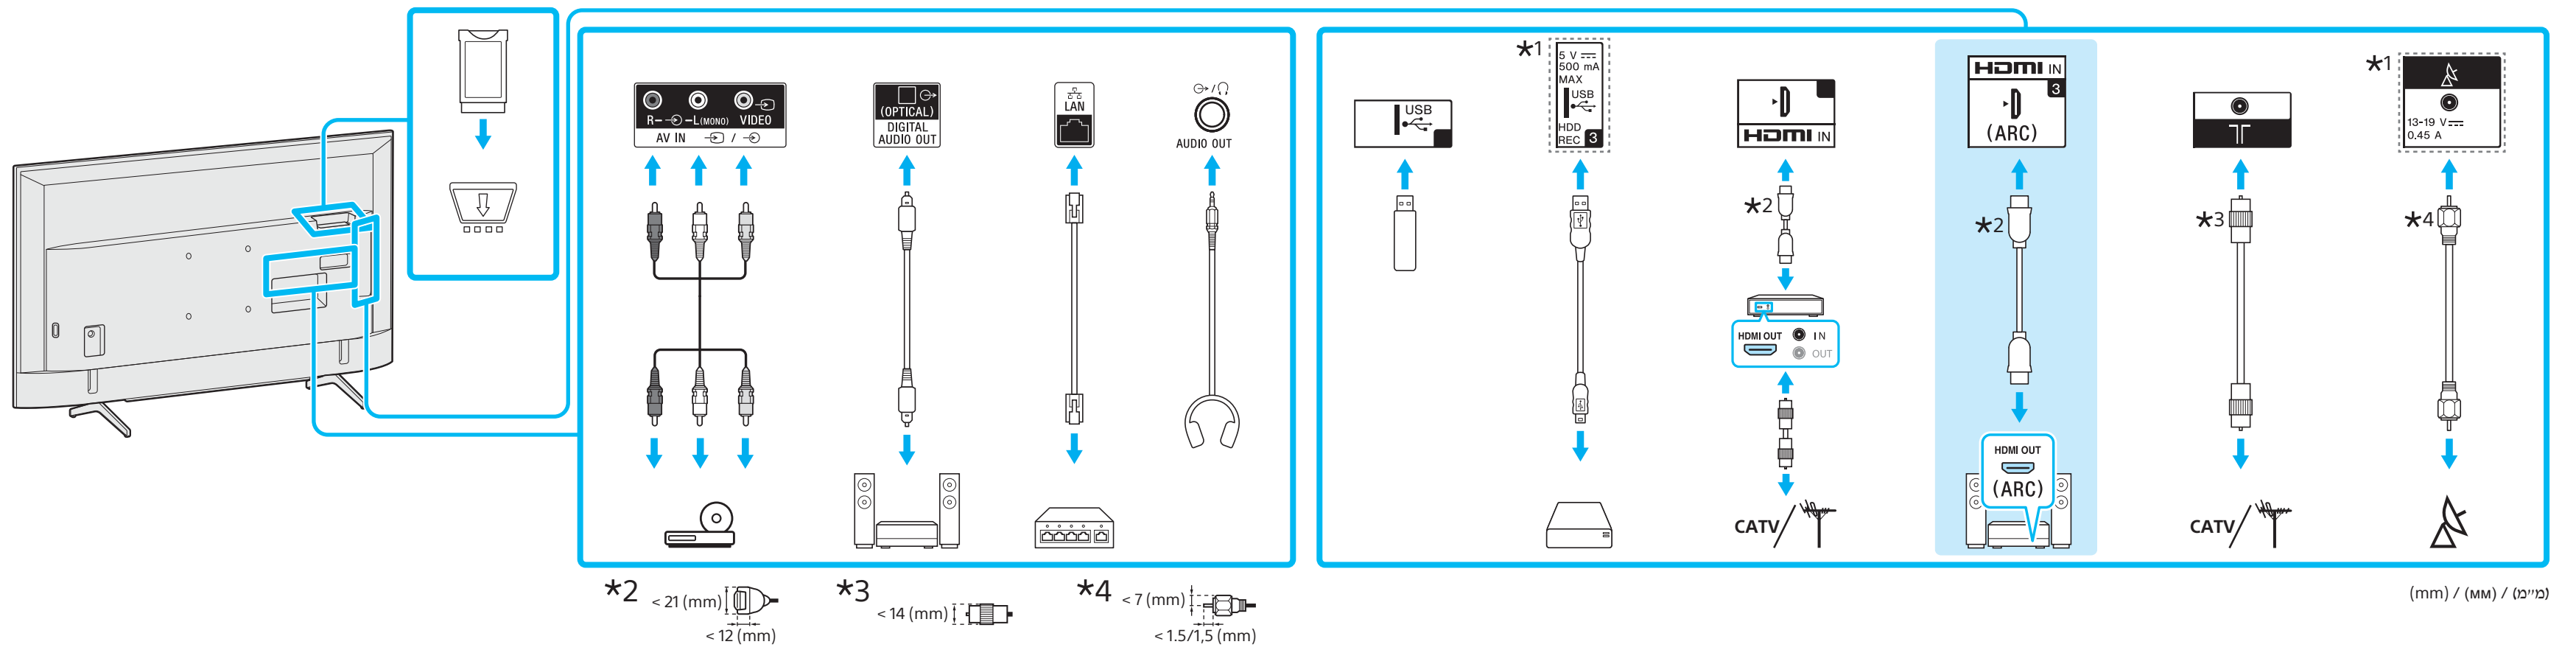

9

10

11

12

13

HOME

Help Guide