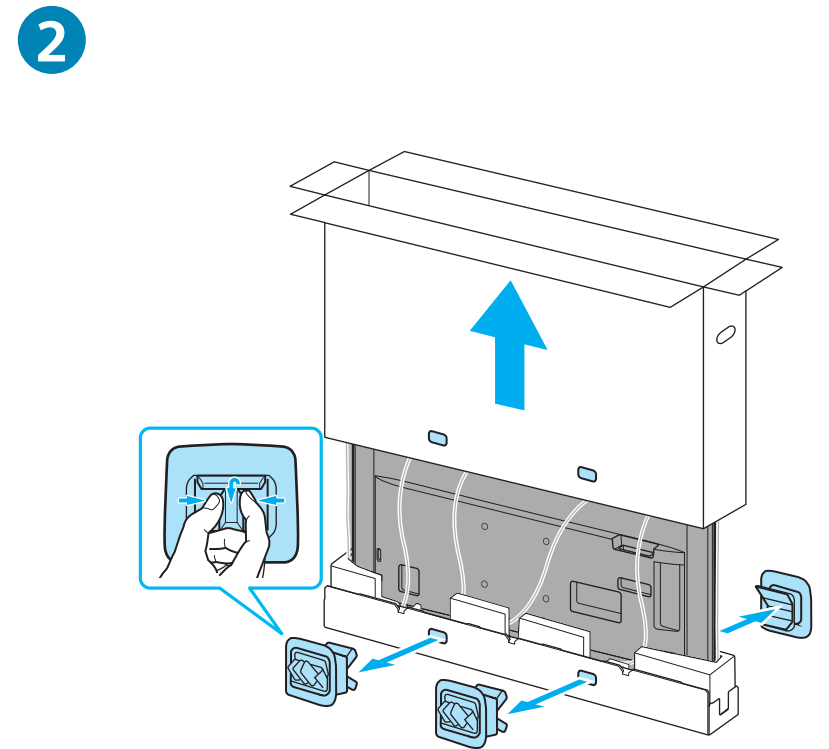

# Setup Guide

Өнім атауы: Теледидар

5-013-499-31(1)

EE	Seadistusjuhend	SI	Priložnik za pripravo
LV	Uzsākšanas ceļvedis	KZ	Орнату нұсқаулығы
LT	Nustatymo vadovas	SR	Vodič za podešavanje
HR	Vodič za postavljanje	HE	מדריך הגדרה