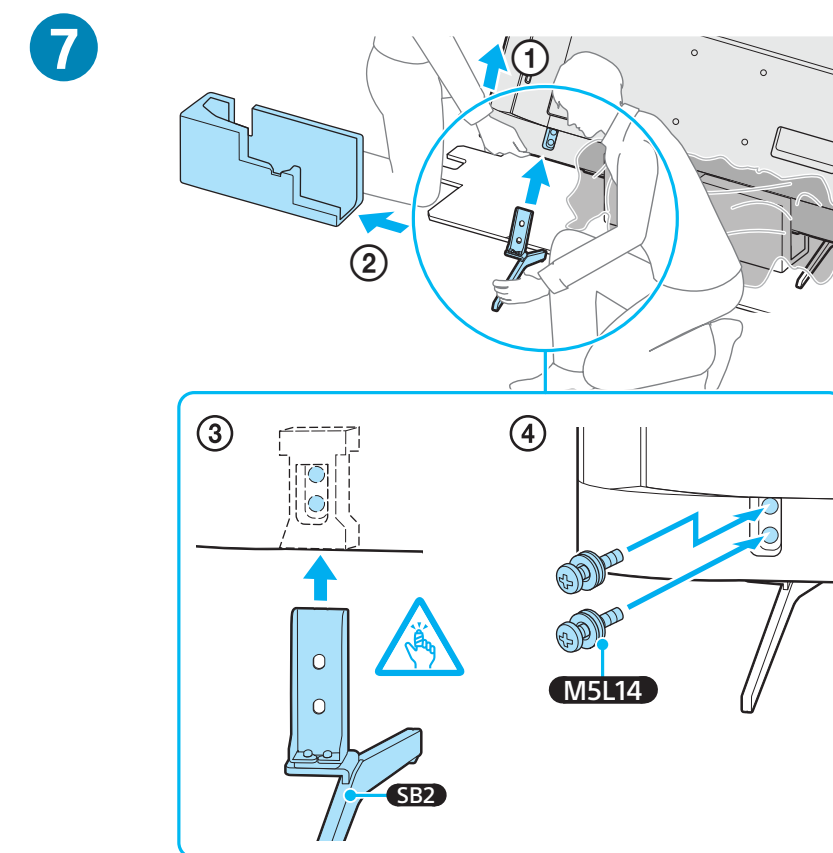

# Setup Guide

Өнім атауы: Теледидар

5-013-499-31(1)

EE	Seadistusjuhend	SI	Priložnik za pripravo
LV	Uzsākšanas ceļvedis	KZ	Орнату нұсқаулығы
LT	Nustatymo vadovas	SR	Vodič za podešavanje
HR	Vodič za postavljanje	HE	מדריך הגדרה