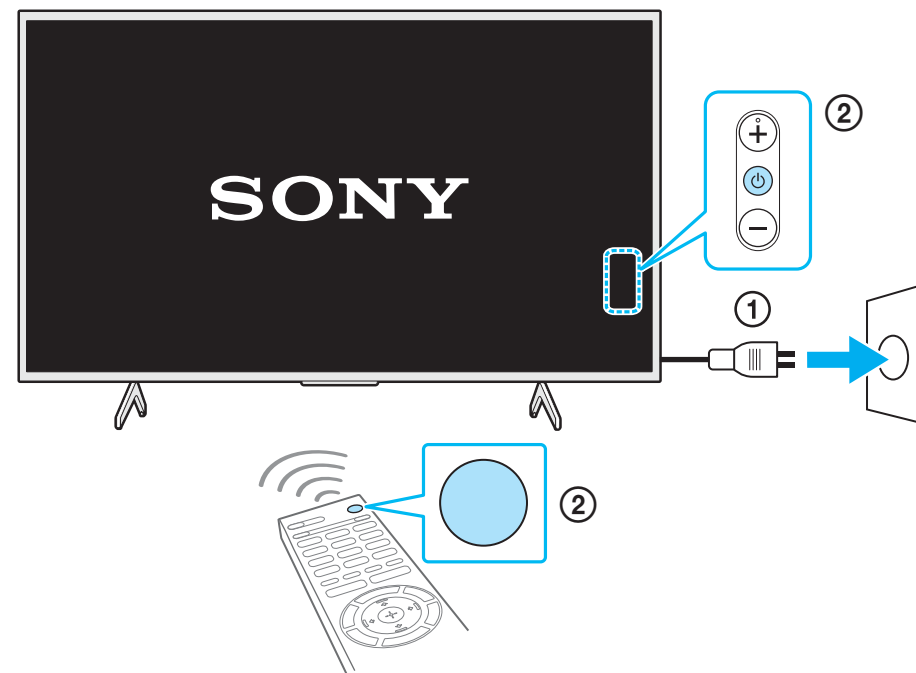

9

10

11

12

13

HOME

Help Guide