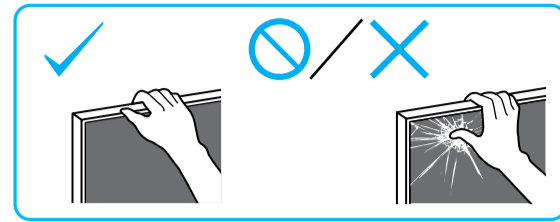

Setup Guide

Téléviseur
Televisor
Televizor

5-013-153-11(1)

US	Setup Guide
FR	Manuel de configuration
ES	Guía de configuración
PT	Guia de Configuração

Sony Customer Support

U.S.A.:
<http://www.sony.com/tvsupport>
Canada:
<http://www.sony.ca/support>
United States 1.800.222.SONY
Canada 1.877.899.SONY
Please Do Not Return the Product to the Store