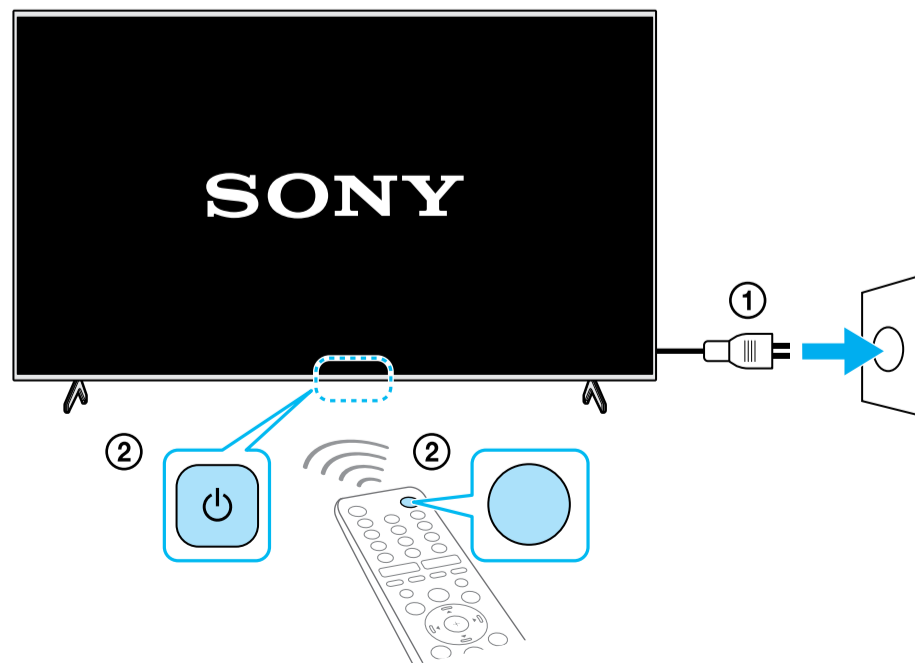

9

10

11

12

<http://www.sony.net/tv-how-to-videos>

Help / Aide / Ayuda / Hilfe / Ajuda / Guida / Hjälp / Hjælp / Ohje / Hjelpe / Pomoc / Návod / Pomocník / Σύβο / Ajutor / Помощ / Βοήθεια / Yardım / Справка / Довідка

Tips / Conseils / Consejos / Tips / Tips / Sugestões / Guide / Tips / Tips / Ohjeita / Tips / Porady / Tipy / Tipy / Tippek / Sfaturi / Съвети / Συμβουλές / İpuçları / Подсказка / Поради