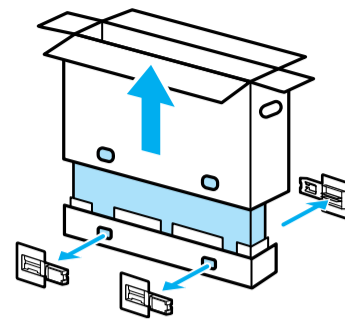

# Setup Guide

Название продукта: Телевизор  
Назва виробу: Телевізор

5-013-126-11(1)

|    |                        |    |                         |    |                          |
|----|------------------------|----|-------------------------|----|--------------------------|
| GB | Setup Guide            | SE | Startguide              | HU | Beállítási útmutató      |
| FR | Guide d'installation   | DK | Installationsvejledning | RO | Ghid de configurare      |
| ES | Guía de configuración  | FI | Asetusopas              | BG | Ръководство за настройка |
| NL | Installatiehandleiding | NO | Innstillingsveiledning  | GR | Οδηγός εγκατάστασης      |
| DE | Einrichtungshandbuch   | PL | Przewodnik ustawień     | TR | Kurulum Kılavuzu         |
| PT | Guia de configuração   | CZ | Průvodce nastavením     | RU | Руководство по установке |
| IT | Guida di installazione | SK | Sprievodca nastavením   | UA | Посібник із налаштування |