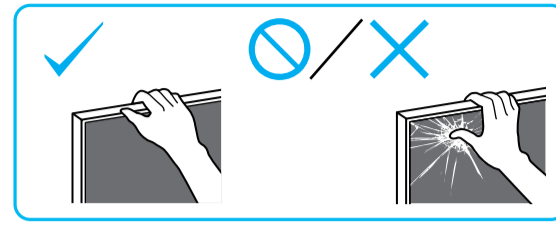

# Setup Guide

Название продукта: Телевизор  
Назва виробу: Телевізор

5-013-126-11(1)

|    |                        |    |                         |    |                          |
|----|------------------------|----|-------------------------|----|--------------------------|
| GB | Setup Guide            | SE | Startguide              | HU | Beállítási útmutató      |
| FR | Guide d'installation   | DK | Installationsvejledning | RO | Ghid de configurare      |
| ES | Guía de configuración  | FI | Asetusopas              | BG | Ръководство за настройка |
| NL | Installatiehandleiding | NO | Innstillingsveiledning  | GR | Οδηγός εγκατάστασης      |
| DE | Einrichtungshandbuch   | PL | Przewodnik ustawień     | TR | Kurulum Kılavuzu         |
| PT | Guia de configuração   | CZ | Průvodce nastavením     | RU | Руководство по установке |
| IT | Guida di installazione | SK | Sprievodca nastavením   | UA | Посібник із налаштування |