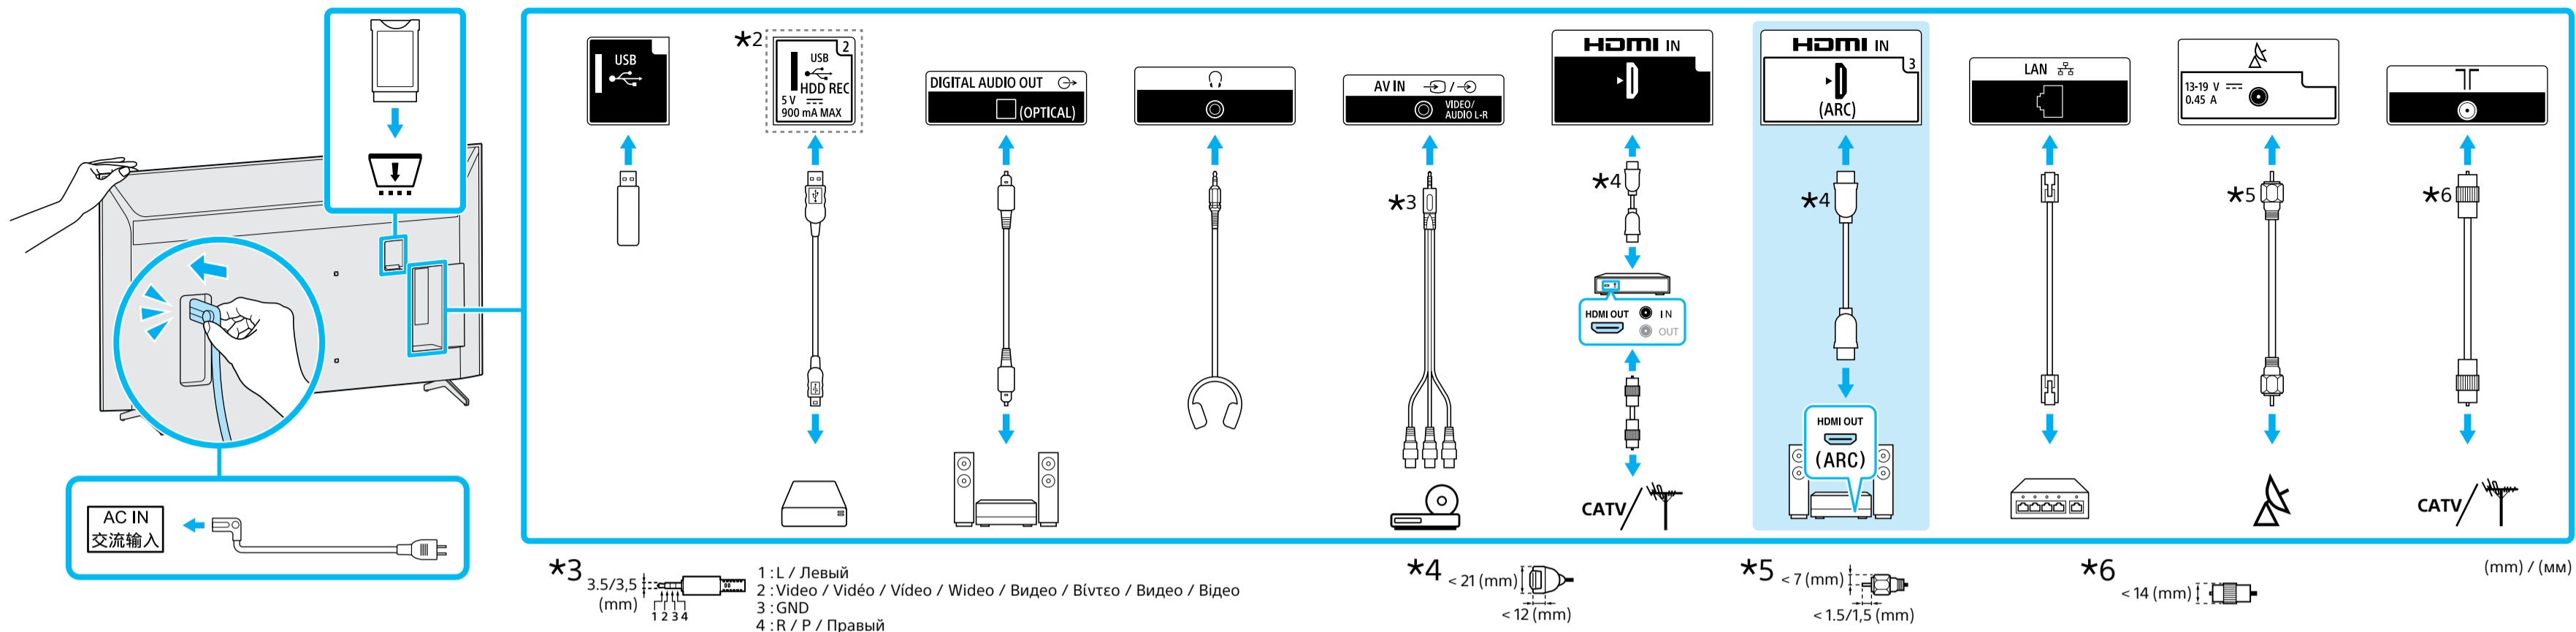

9

10

11

12

<http://www.sony.net/tv-how-to-videos>

Help / Aide / Ayuda / Hilfe / Ajuda / Guida / Hjälp / Hjælp / Ohje / Hjelpe / Pomoc / Návod / Pomocník / Σύβο / Ajutor / Помощ / Βοήθεια / Yardım / Справка / Довідка

Tips / Conseils / Consejos / Tips / Tips / Sugestões / Guide / Tips / Tips / Ohjeita / Tips / Porady / Tipy / Tipy / Tippek / Sfaturi / Съвети / Συμβουλές / İpuçları / Подсказка / Поради