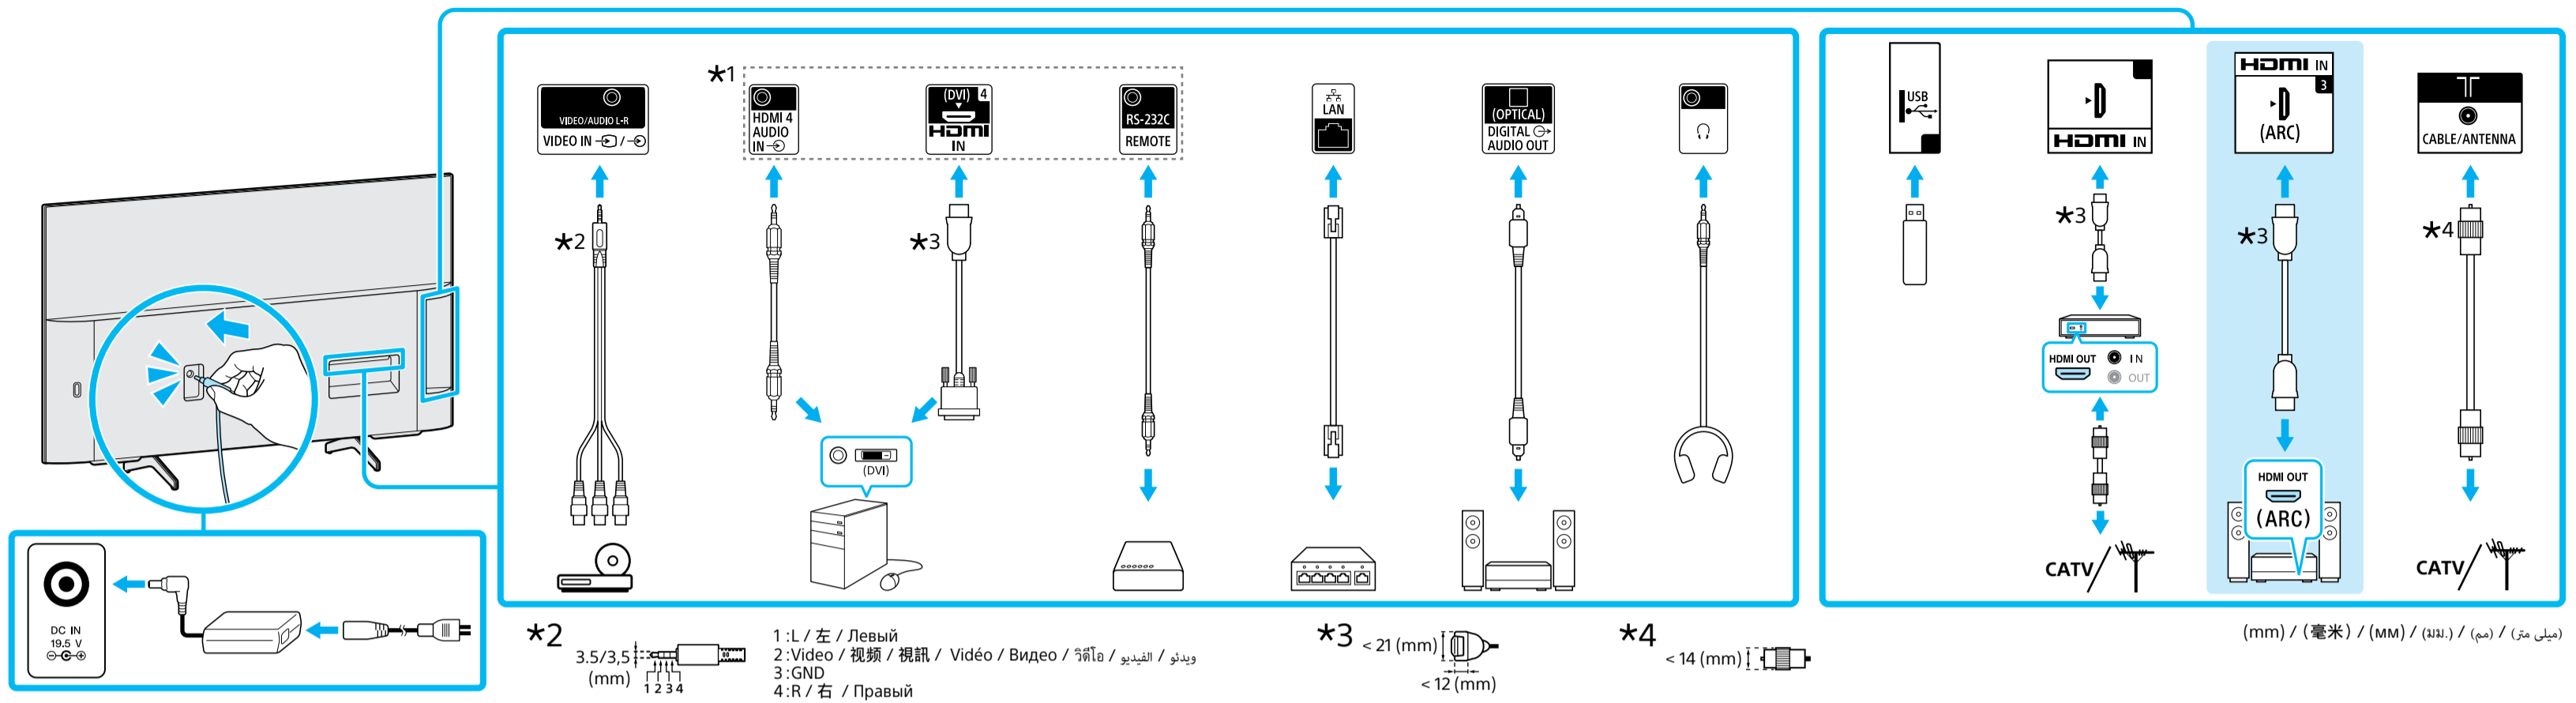

7

8

9

10

11

<http://www.sony.net/tv-how-to-videos>

Help / 帮助 / 說明 / Trợ giúp / Aide / Справка / ช่วยเหลือ / Bantuan / راهنمای / المساعدة

Tips / 技巧 / 提示 / Mẹo / Conseils / Подсказка / 技巧 / Tips / إرشادات / راهنمای / المساعدة