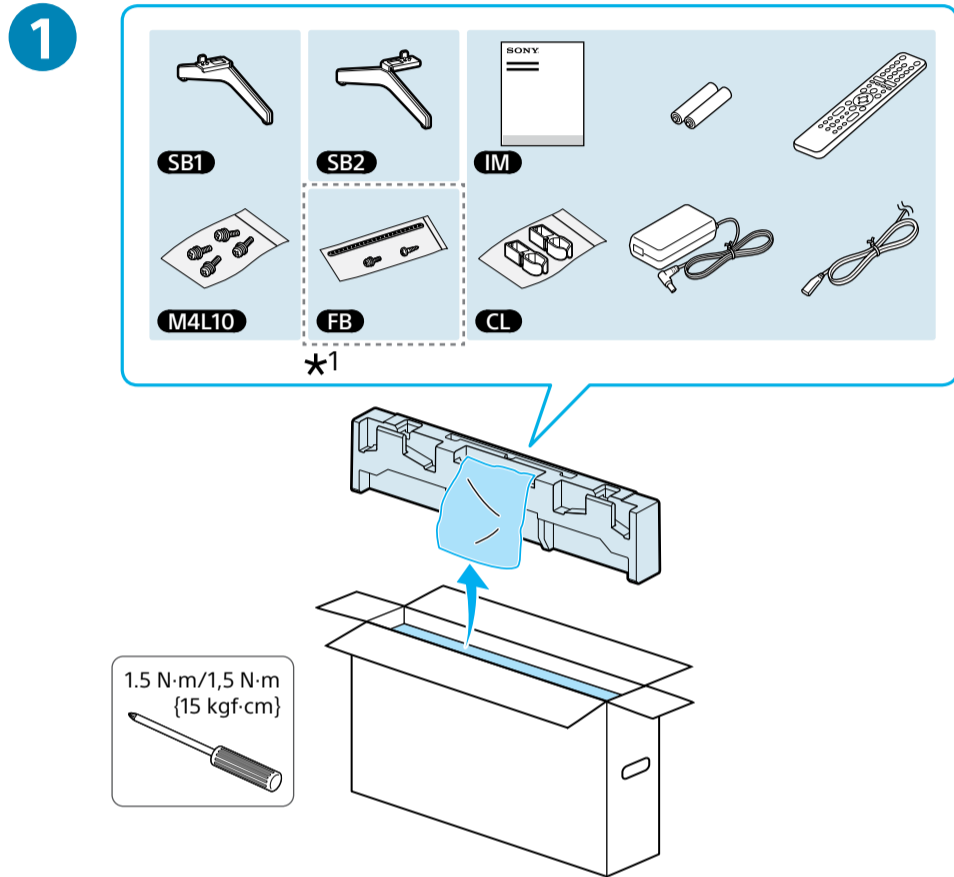

Setup Guide

5-013-134-12(1)

GB	Setup Guide	RU	Руководство по установке
CS	設定指南	TH	คู่มือการติดตั้ง
CT	安裝指南	ID	Panduan Penyetelan
VN	Hướng dẫn cài đặt	AR	دليل الإعداد
FR	Guide d'installation	PR	راهنمای نصب

KD-49X8050H / 49X8007H
 KD-49X8000H / 43X8050H
 KD-43X8007H / 43X8000H

★1 Only on limited region/country/TV model. / 仅针对有限的地区/国家/电视机型号。 / 僅限於限定地區/國家/電視機機型。 / Chỉ có ở khu vực/quốc gia giới hạn/model TV. / Uniquement dans certains pays ou certaines régions/modèle de téléviseur. / Только в определенных регионах/странах/модели телевизора. / มีเฉพาะในบางภูมิภาค/ประเทศ/รุ่นทีวีเท่านั้น / Hanya untuk kawasan/negara/model TV tertentu. /