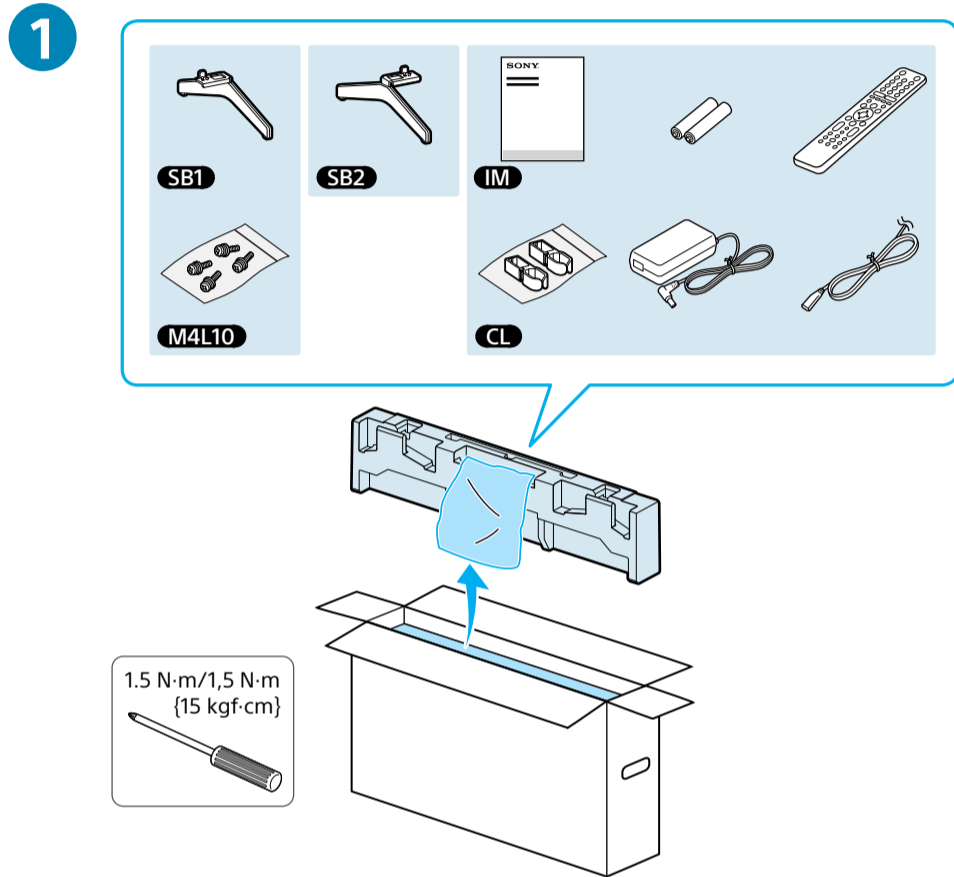

Setup Guide

Өнім атауы: Теледидар

5-013-128-31(1)

EE	Seadistusjuhend	SI	Priločnik za pripravo
LV	Uzsākšanas ceļvedis	KZ	Орнату нұсқаулығы
LT	Nustatymo vadovas	SR	Vodič za podešavanje
HR	Vodič za postavljanje	HE	מדריך הגדרה