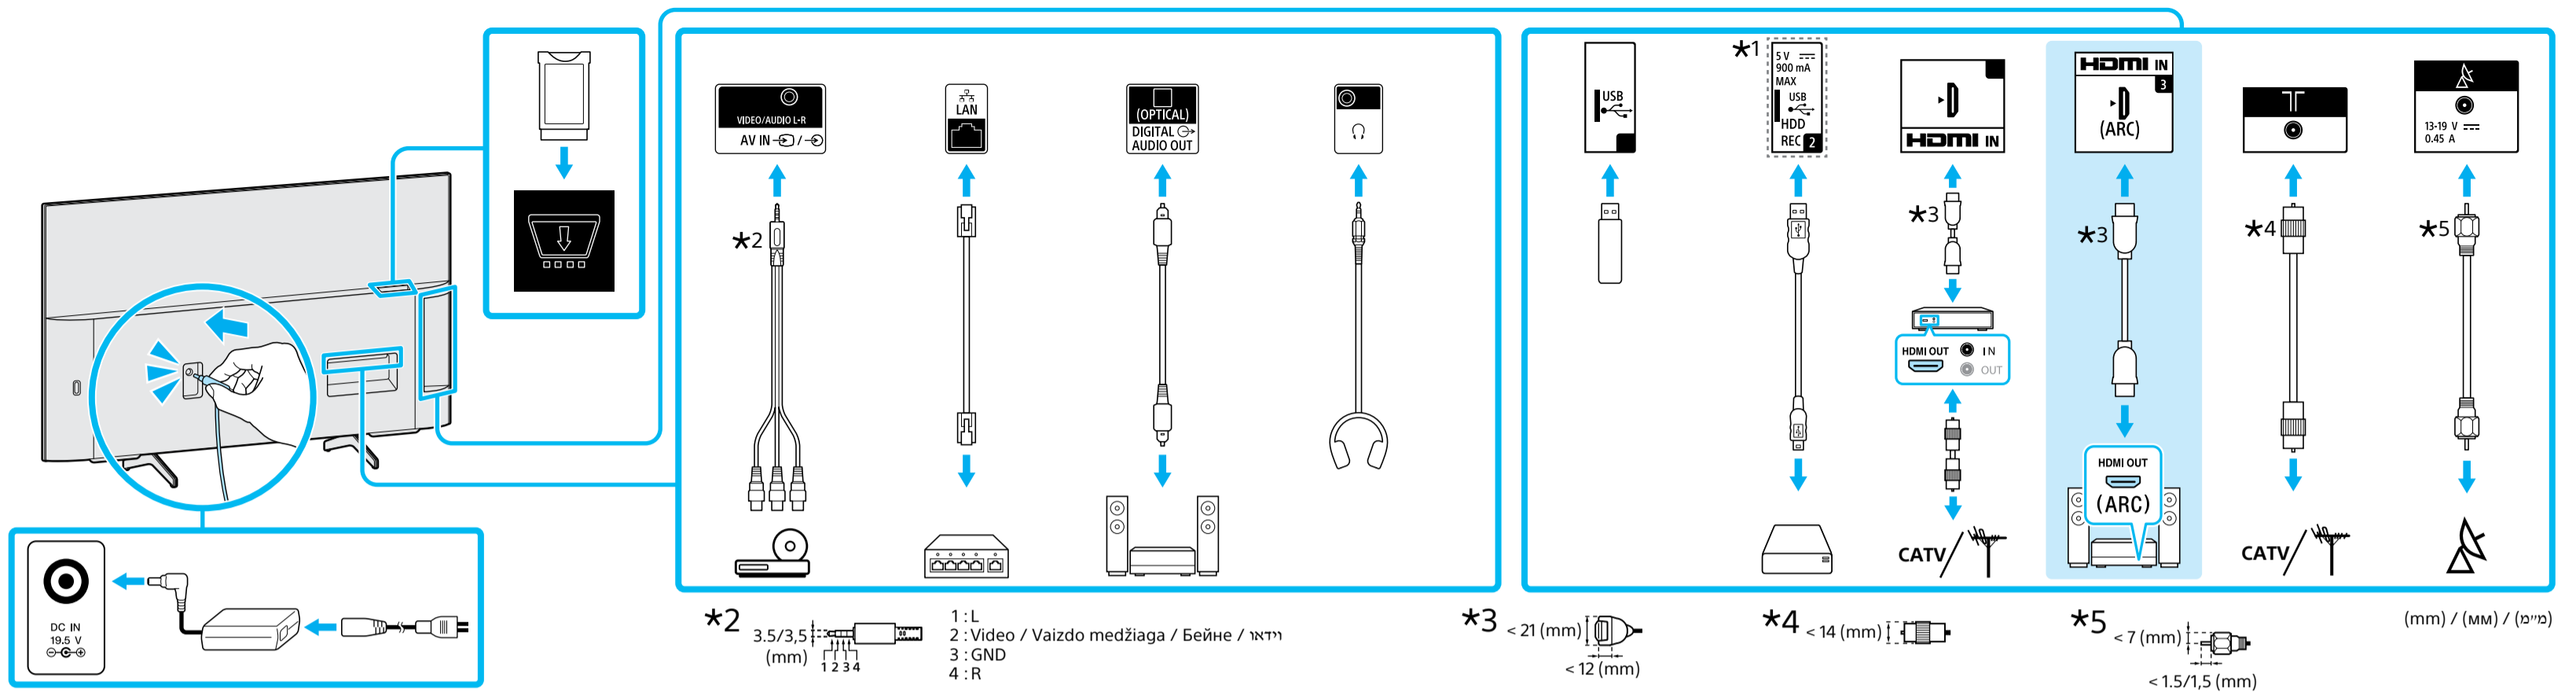

7

8

9

10

Spikker / Palīdzība / Žinynas / Pomoć / Pomoč / Анықтама / Pomoč / עזרה

<http://www.sony.net/tv-how-to-videos>

Nāpunāited / Padomi / Patarimai / Savjeti / Nasveti / Кеңестер / Saveti / טיפים