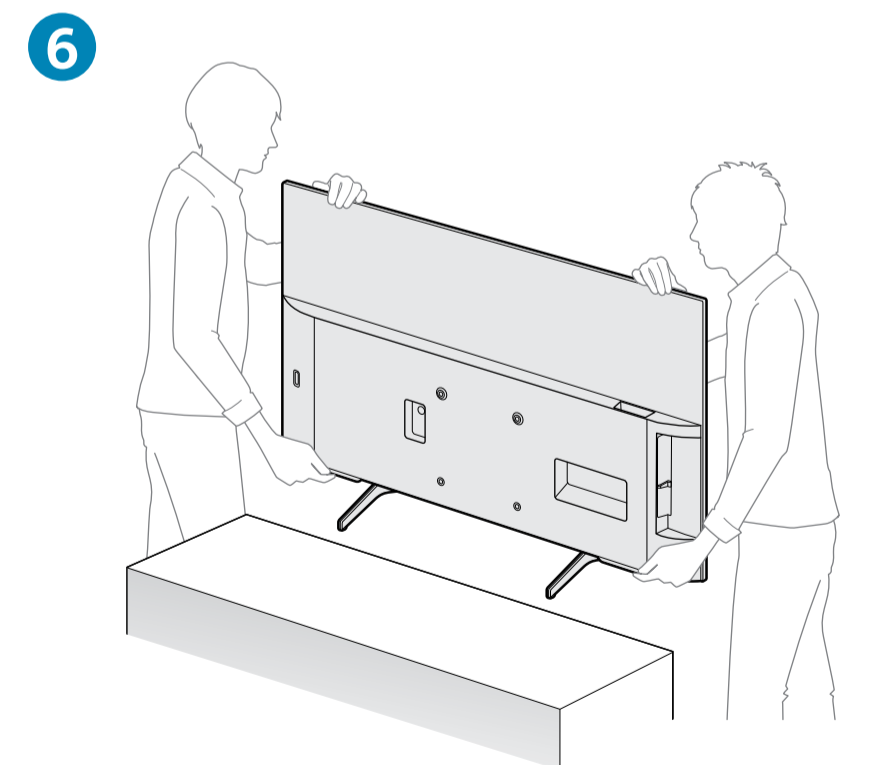

Setup Guide

Өнім атауы: Теледидар

5-013-128-31(1)

EE	Seadistusjuhend	SI	Priločnik za pripravo
LV	Uzsākšanas ceļvedis	KZ	Орнату нұсқаулығы
LT	Nustatymo vadovas	SR	Vodič za podešavanje
HR	Vodič za postavljanje	HE	מדריך הגדרה