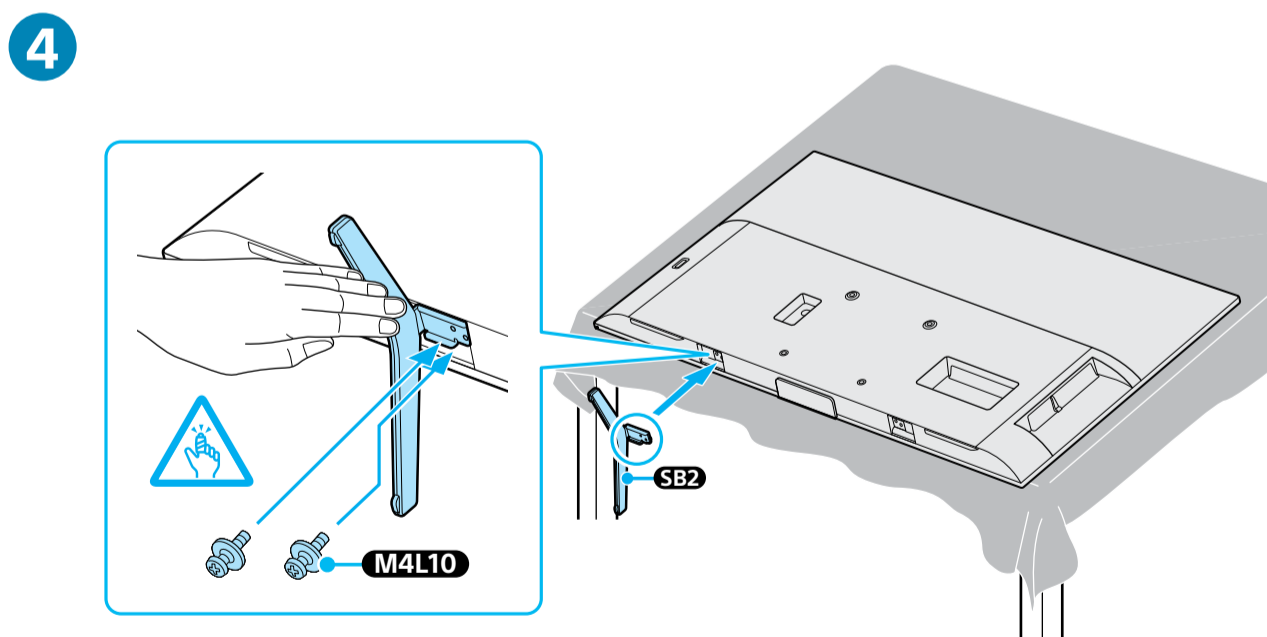

Setup Guide

Өнім атауы: Теледидар

5-013-128-31(1)

EE	Seadistusjuhend	SI	Priločnik za pripravo
LV	Uzsākšanas ceļvedis	KZ	Орнату нұсқаулығы
LT	Nustatymo vadovas	SR	Vodič za podešavanje
HR	Vodič za postavljanje	HE	מדריך הגדרה