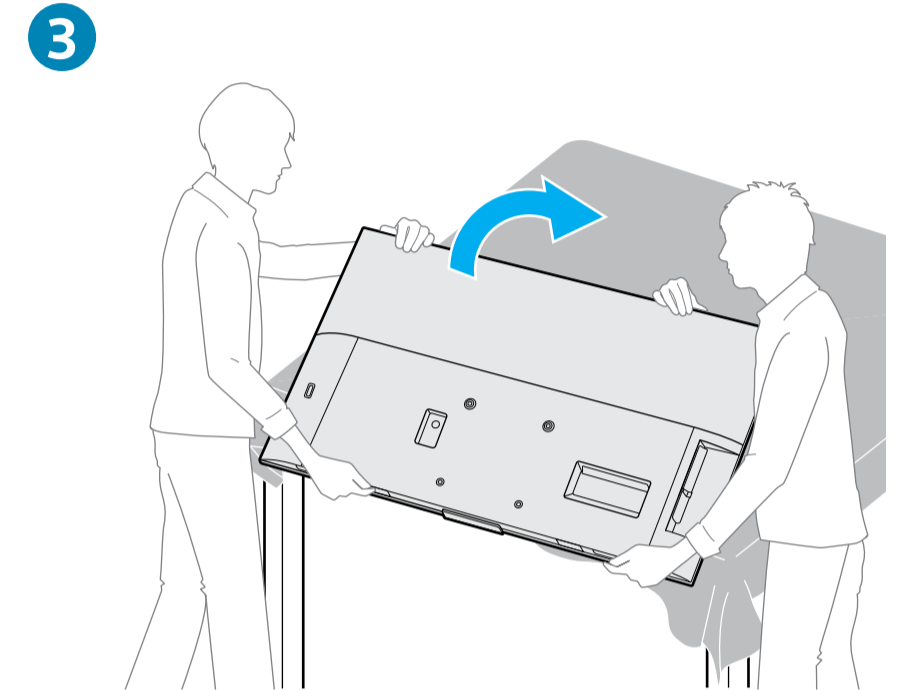

Setup Guide

Өнім атауы: Теледидар

5-013-128-31(1)

EE	Seadistusjuhend	SI	Priločnik za pripravo
LV	Uzsākšanas ceļvedis	KZ	Орнату нұсқаулығы
LT	Nustatymo vadovas	SR	Vodič za podešavanje
HR	Vodič za postavljanje	HE	מדריך הגדרה