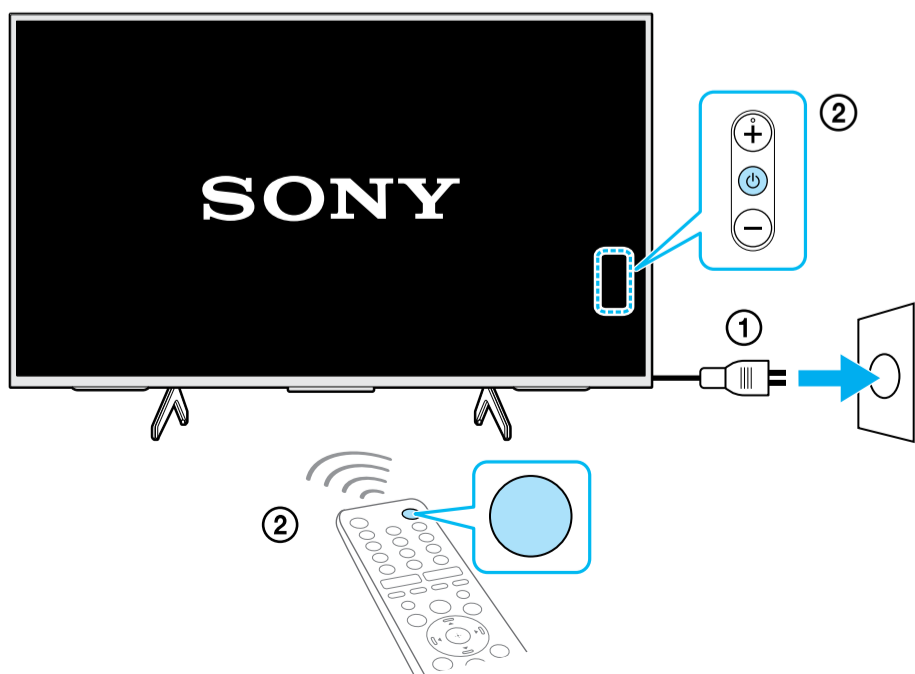

7

8

9

10

Spikker / Palīdzība / Žinynas / Pomoć / Pomoč / Анықтама / Pomoč / עזרה

<http://www.sony.net/tv-how-to-videos>

Nāpunāited / Padomi / Patarimai / Savjeti / Nasveti / Кеңестер / Saveti / טיפים