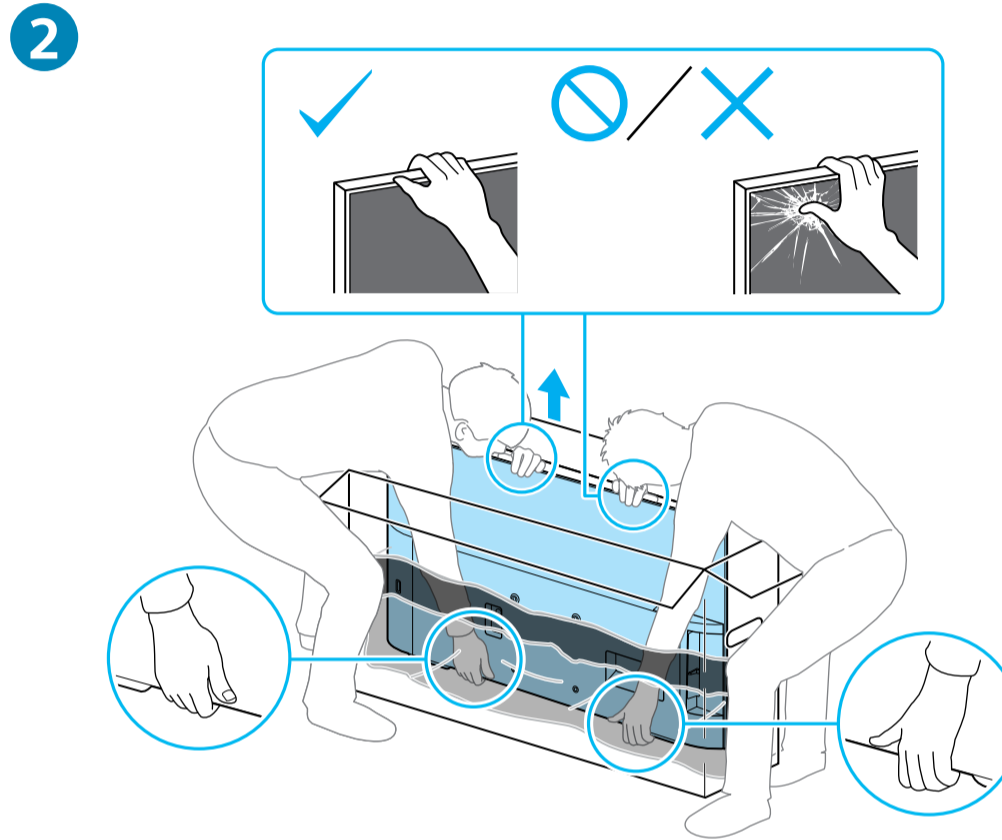

Setup Guide

Өнім атауы: Теледидар

5-013-128-31(1)

EE	Seadistusjuhend	SI	Priločnik za pripravo
LV	Uzsākšanas ceļvedis	KZ	Орнату нұсқаулығы
LT	Nustatymo vadovas	SR	Vodič za podešavanje
HR	Vodič za postavljanje	HE	מדריך הגדרה