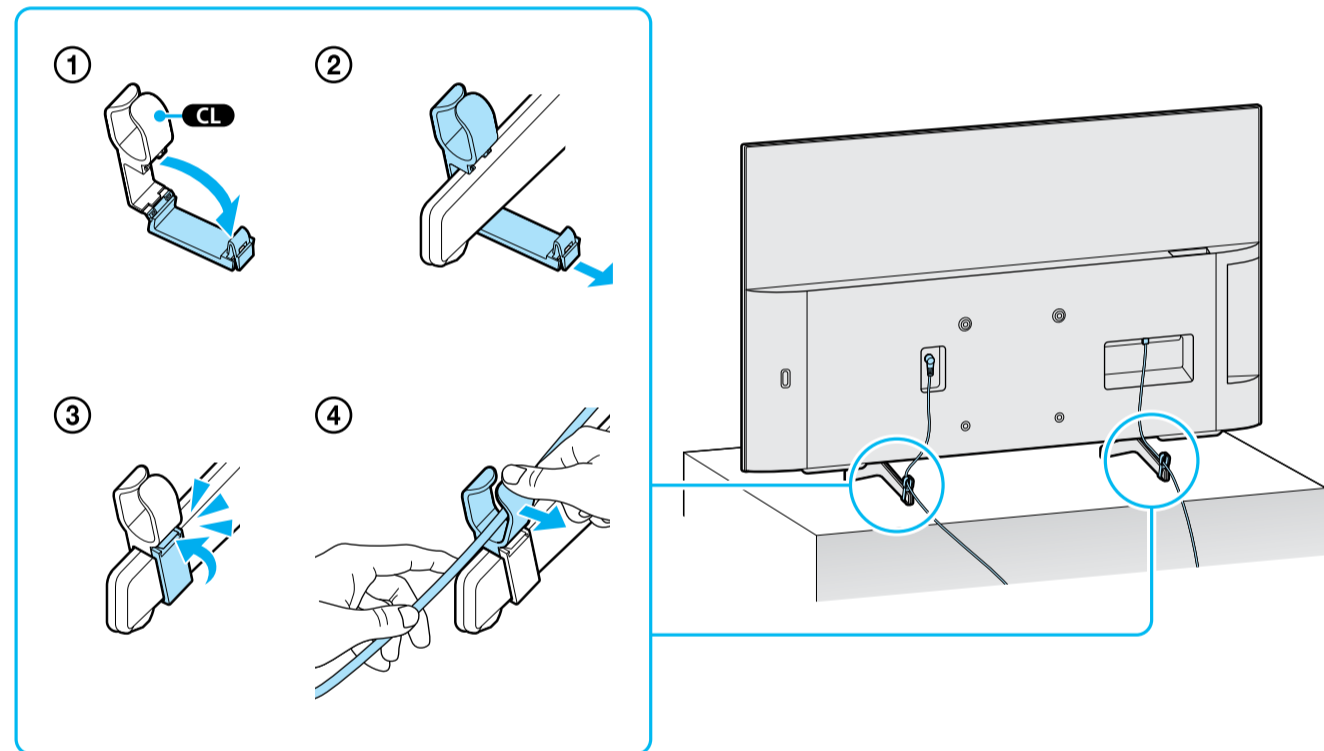

7

8

9

10

Spikker / Palīdzība / Žinynas / Pomoć / Pomoč / Анықтама / Pomoč / עזרה

<http://www.sony.net/tv-how-to-videos>

Nāpunāited / Padomi / Patarimai / Savjeti / Nasveti / Кеңестер / Saveti / טיפים