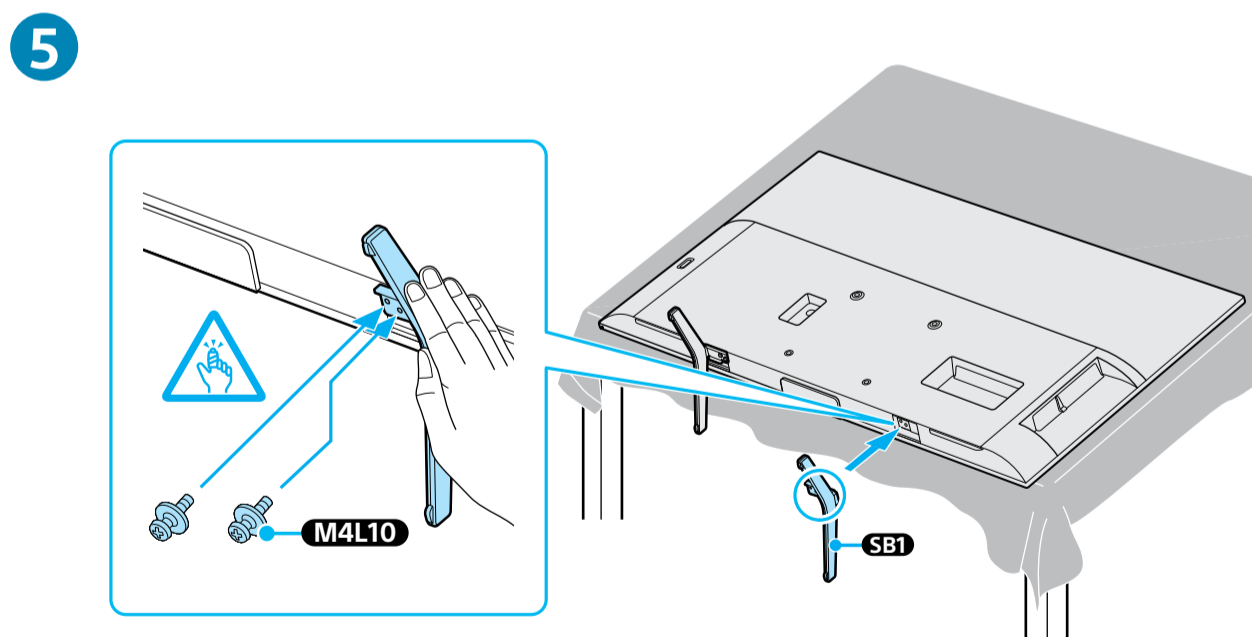

Setup Guide

Өнім атауы: Теледидар

5-013-128-31(1)

EE	Seadistusjuhend	SI	Priločnik za pripravo
LV	Uzsākšanas ceļvedis	KZ	Орнату нұсқаулығы
LT	Nustatymo vadovas	SR	Vodič za podešavanje
HR	Vodič za postavljanje	HE	מדריך הגדרה