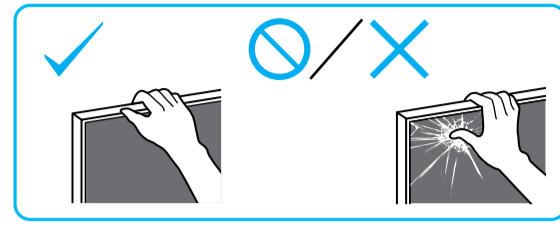

# Setup Guide

Téléviseur  
Telesor digital a color con pantalla de cristal líquido  
Telesor

US	Setup Guide
FR	Manuel de configuration
ES	Guía de configuración
PT	Guia de Configuração

Sony Customer Support  
U.S.A.:  
<http://www.sony.com/tvsupport>  
Canada:  
<http://www.sony.ca/support>  
United States 1.800.222.SONY  
Canada 1.877.899.SONY  
Please Do Not Return the Product to the Store