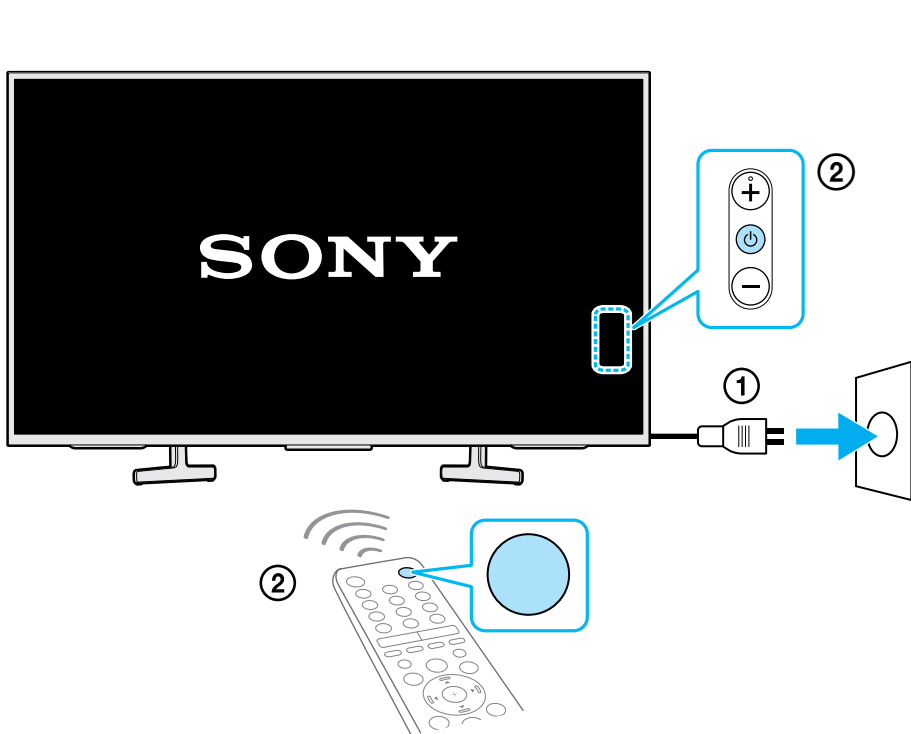

7

8

9

10

Spikker / Palīdzība / Žinynas / Pomoc /
Pomoč / Анықтама / Помощ / עזרה

<http://www.sony.net/tv-how-to-videos>

Nāpunāited / Padomi / Patarimai / Savjeti /
Nasveti / Кеңестер / Saveti / טיפים