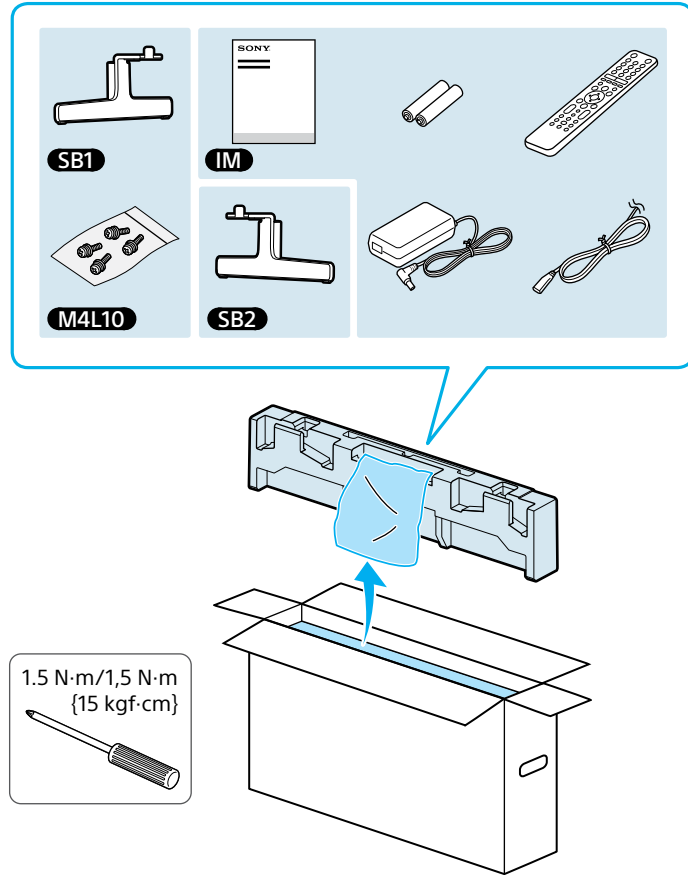

EE	Seadistusjuhend	SI	Priročnik za pripravo
LV	Uzsākšanas ceļvedis	KZ	Орнату нұсқаулығы
LT	Nustatymo vadovas	SR	Vodič za podešavanje
HR	Vodič za postavljanje	HE	מדריך הגדרה

Television

Setup Guide

Өнім атауы: Теледидар

1

2

3

4

5

6

*1 Ainult teatud piirkondades/riikides/telerimudelitel. / Tikai dažos reģionos/valstīs/dažiem televizoru modeļiem. / Tik kai kuriuose regionuose/šalyse/TV modeliuose. / Odnosi se samo na određene regije/zemlje/modele TV-a. / Samo za določena območja/države/modele televizorja. / Тек шектелген аймақта/ елде/ТД үлгісі. / Samo za ograničeni region/zemlju/TV model. / באזורים/במדינות/בדגמי טלוויזיה מסוימים בלבד. /