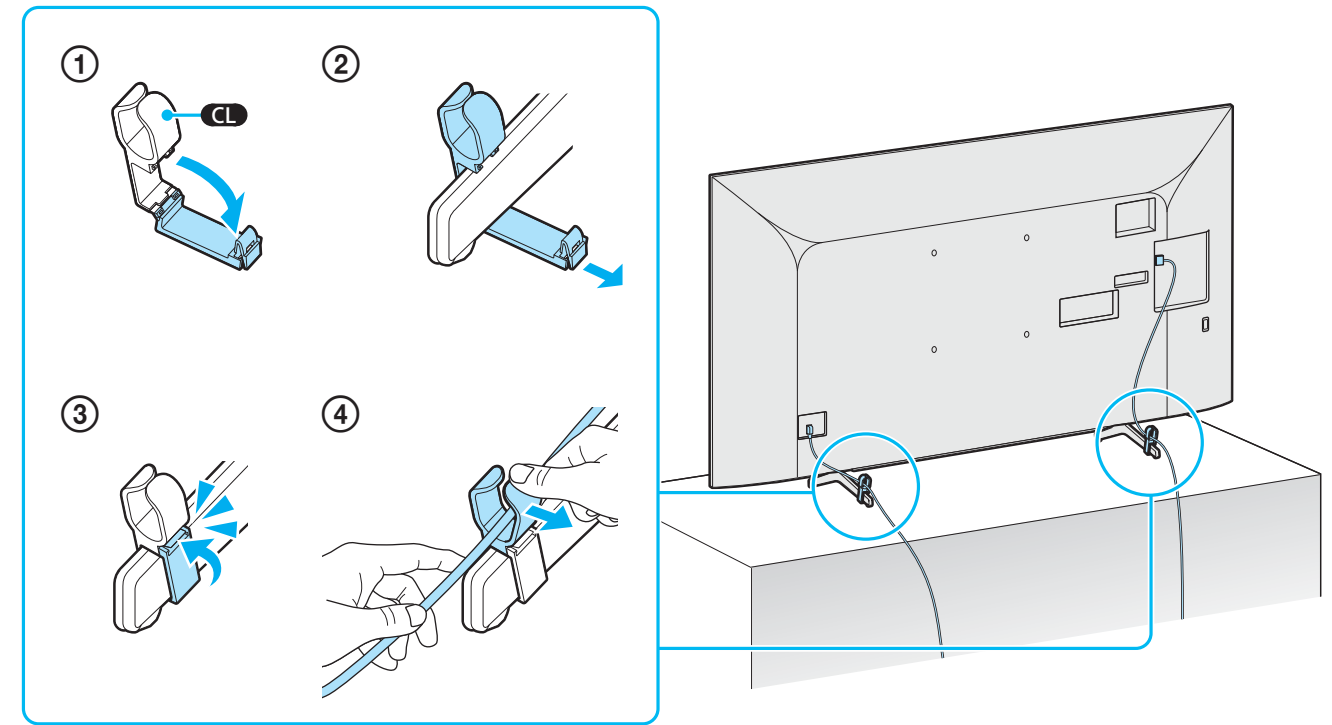

9

10

11

12

13

HOME

Help Guide