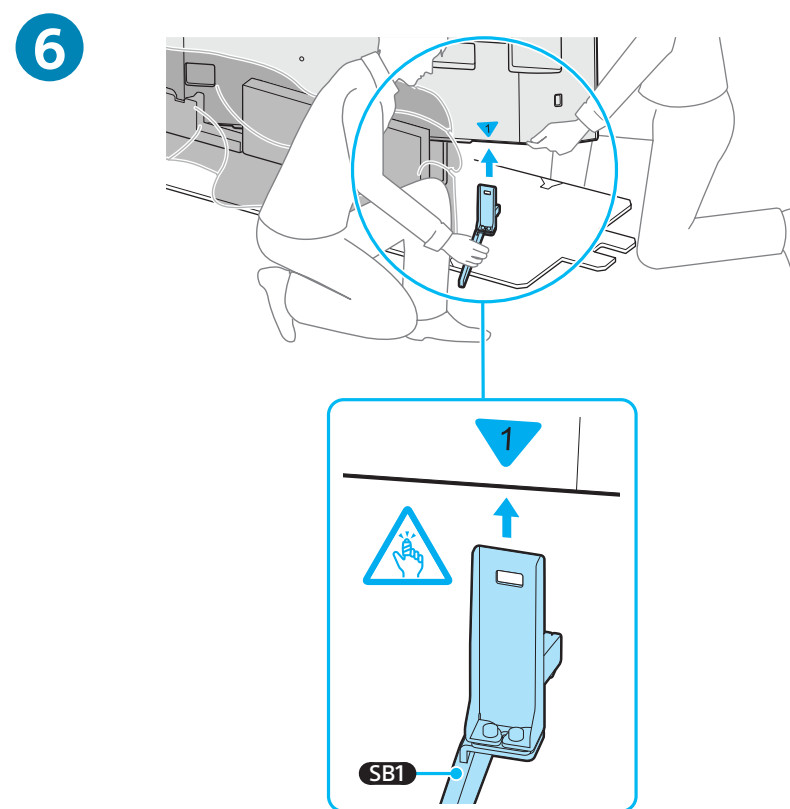

Setup Guide

Өнім атауы: Теледидар

5-014-771-31(1)

EE	Seadistusjuhend	SI	Priložnik za pripravo
LV	Uzsākšanas ceļvedis	KZ	Орнату нұсқаулығы
LT	Nustatymo vadovas	SR	Vodič za podešavanje
HR	Vodič za postavljanje	HE	מדריך הגדרה