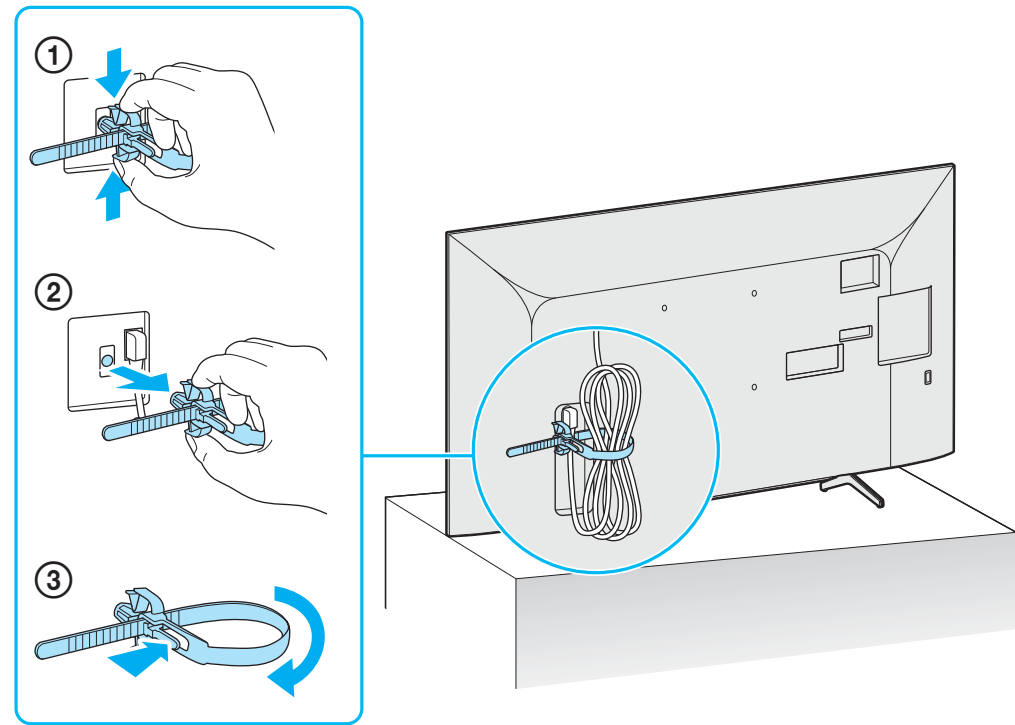

9

10

11

12

13

HOME

Help Guide