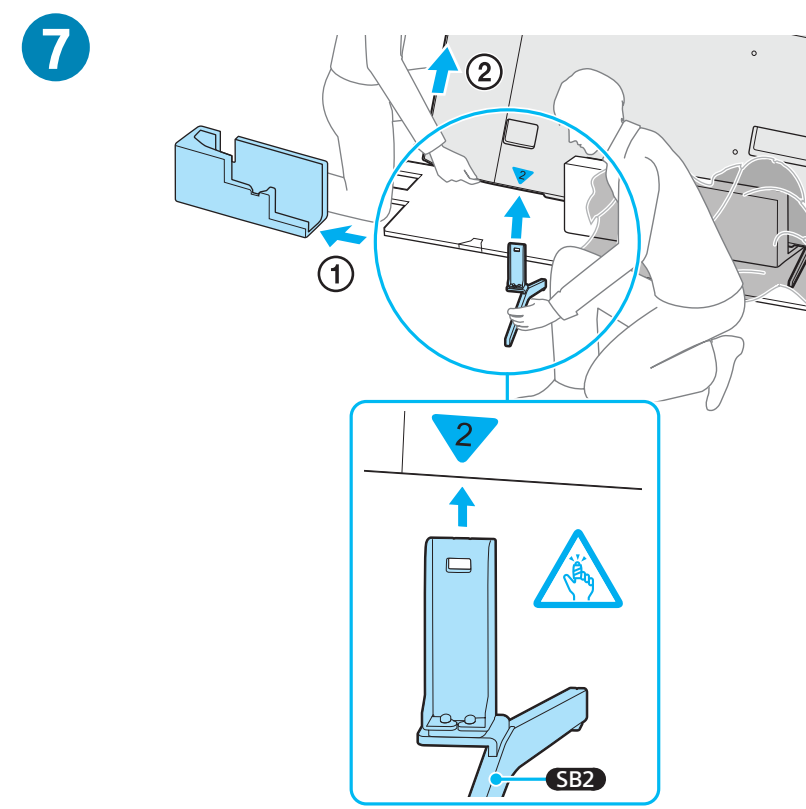

Setup Guide

Өнім атауы: Теледидар

5-014-771-31(1)

EE	Seadistusjuhend	SI	Priložnik za pripravo
LV	Uzsākšanas ceļvedis	KZ	Орнату нұсқаулығы
LT	Nustatymo vadovas	SR	Vodič za podešavanje
HR	Vodič za postavljanje	HE	מדריך הגדרה