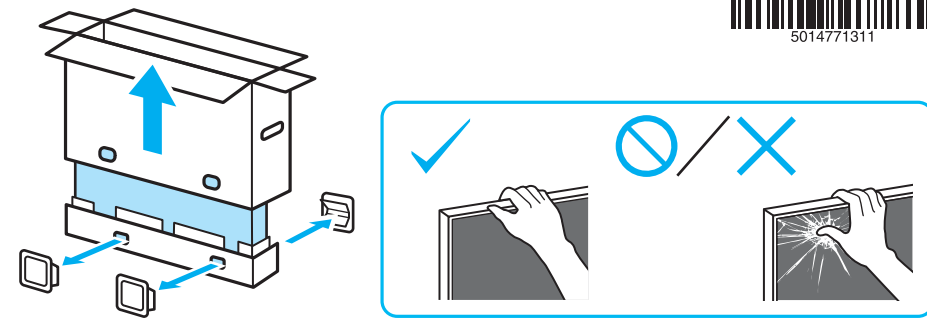

Setup Guide

Өнім атауы: Теледидар

5-014-771-31(1)

EE	Seadistusjuhend	SI	Priložnik za pripravo
LV	Uzsākšanas ceļvedis	KZ	Орнату нұсқаулығы
LT	Nustatymo vadovas	SR	Vodič za podešavanje
HR	Vodič za postavljanje	HE	מדריך הגדרה