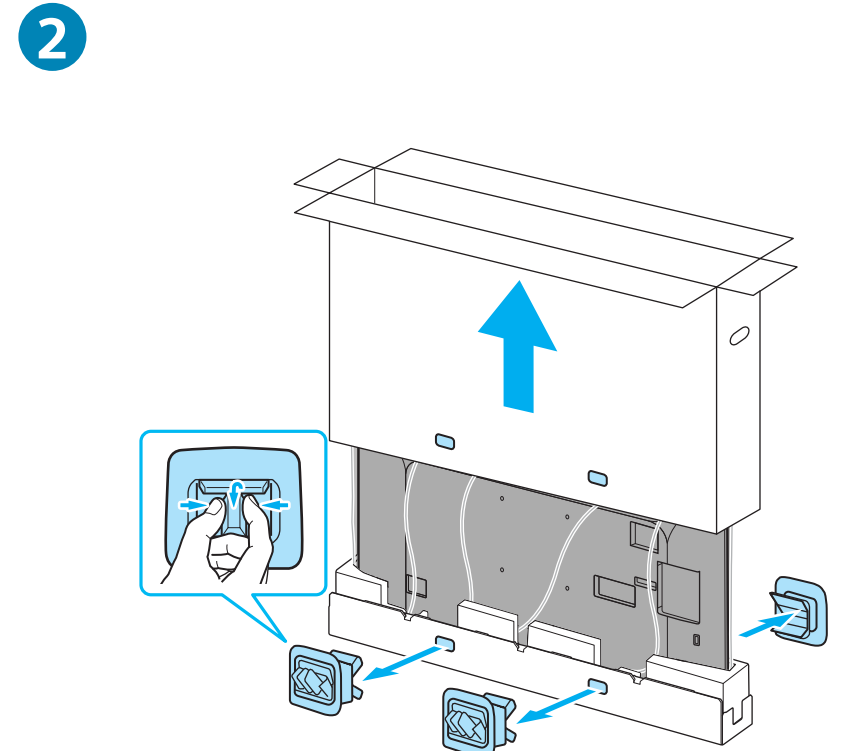

Setup Guide

Өнім атауы: Теледидар

5-014-771-31(1)

EE	Seadistusjuhend	SI	Priložnik za pripravo
LV	Uzsākšanas ceļvedis	KZ	Орнату нұсқаулығы
LT	Nustatymo vadovas	SR	Vodič za podešavanje
HR	Vodič za postavljanje	HE	מדריך הגדרה