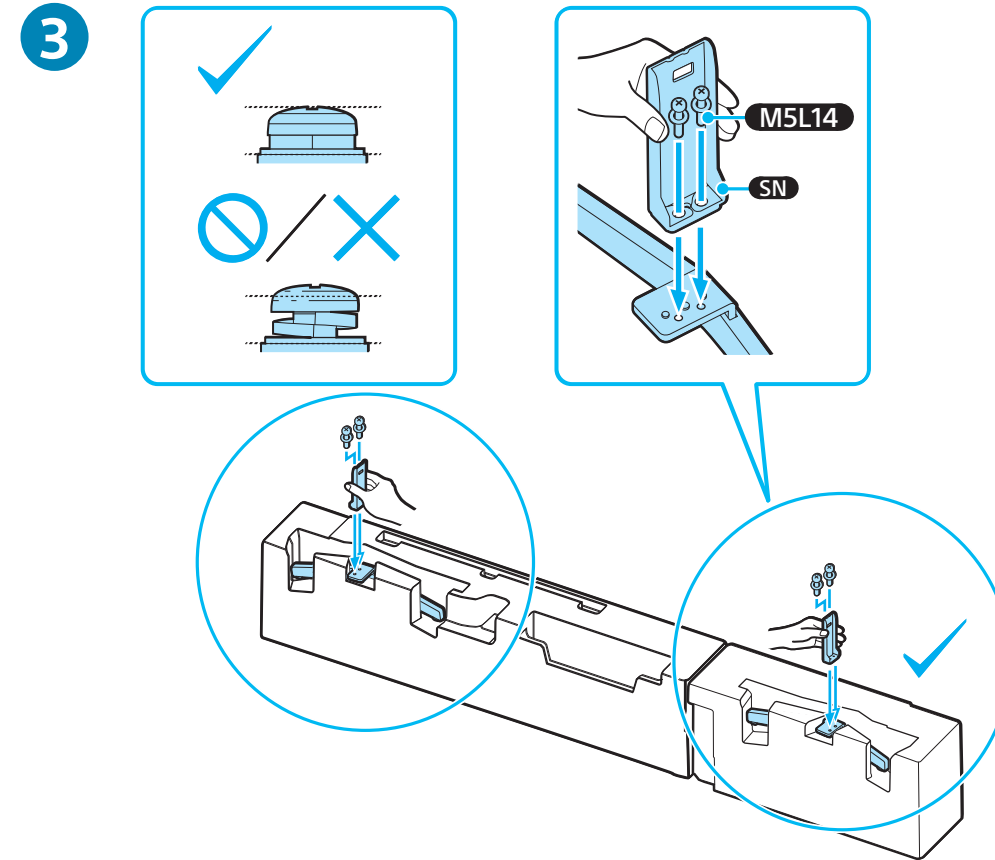

Setup Guide

Өнім атауы: Теледидар

5-014-771-31(1)

EE	Seadistusjuhend	SI	Priložnik za pripravo
LV	Uzsākšanas ceļvedis	KZ	Орнату нұсқаулығы
LT	Nustatymo vadovas	SR	Vodič za podešavanje
HR	Vodič za postavljanje	HE	מדריך הגדרה