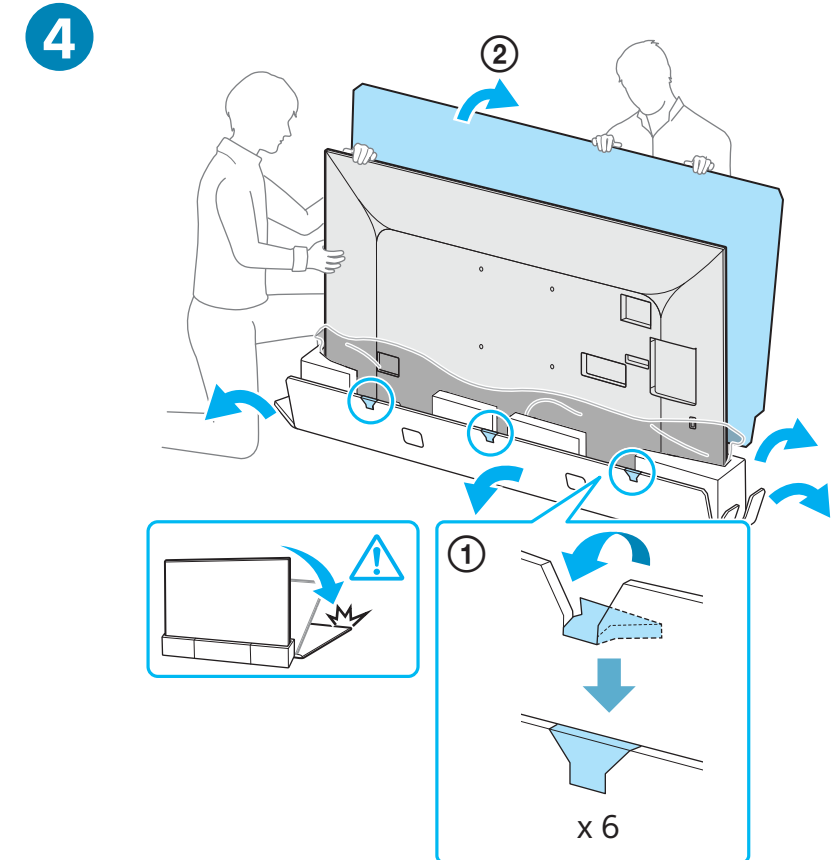

Setup Guide

Өнім атауы: Теледидар

5-014-771-31(1)

EE	Seadistusjuhend	SI	Priložnik za pripravo
LV	Uzsākšanas ceļvedis	KZ	Орнату нұсқаулығы
LT	Nustatymo vadovas	SR	Vodič za podešavanje
HR	Vodič za postavljanje	HE	מדריך הגדרה