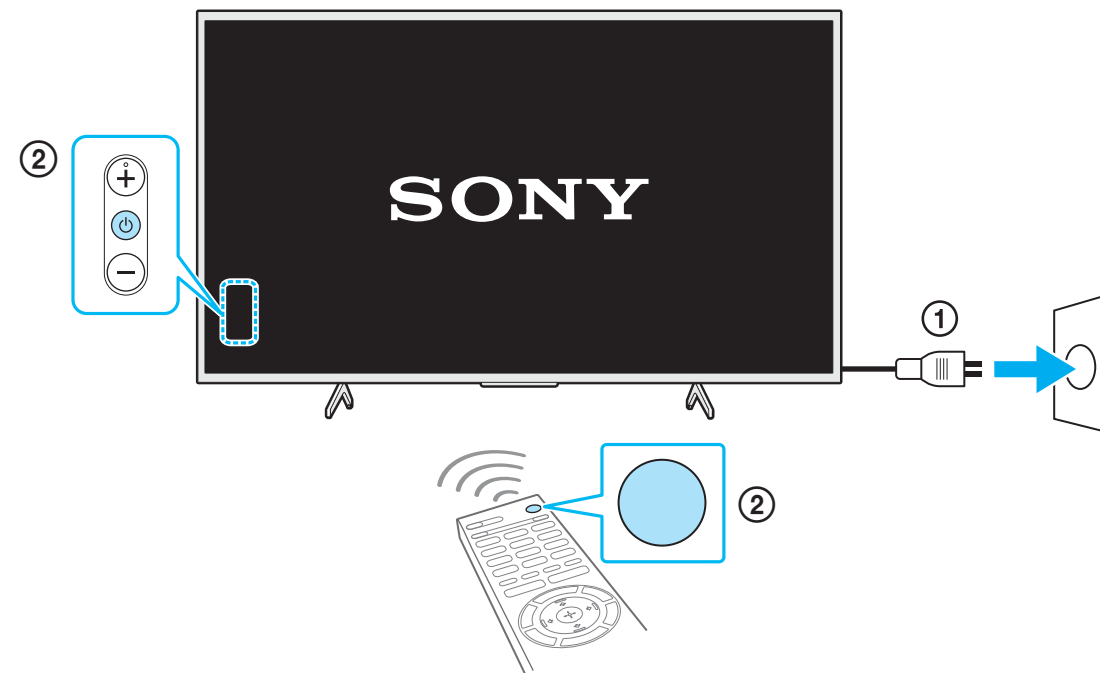

9

10

11

12

13

HOME

Help Guide