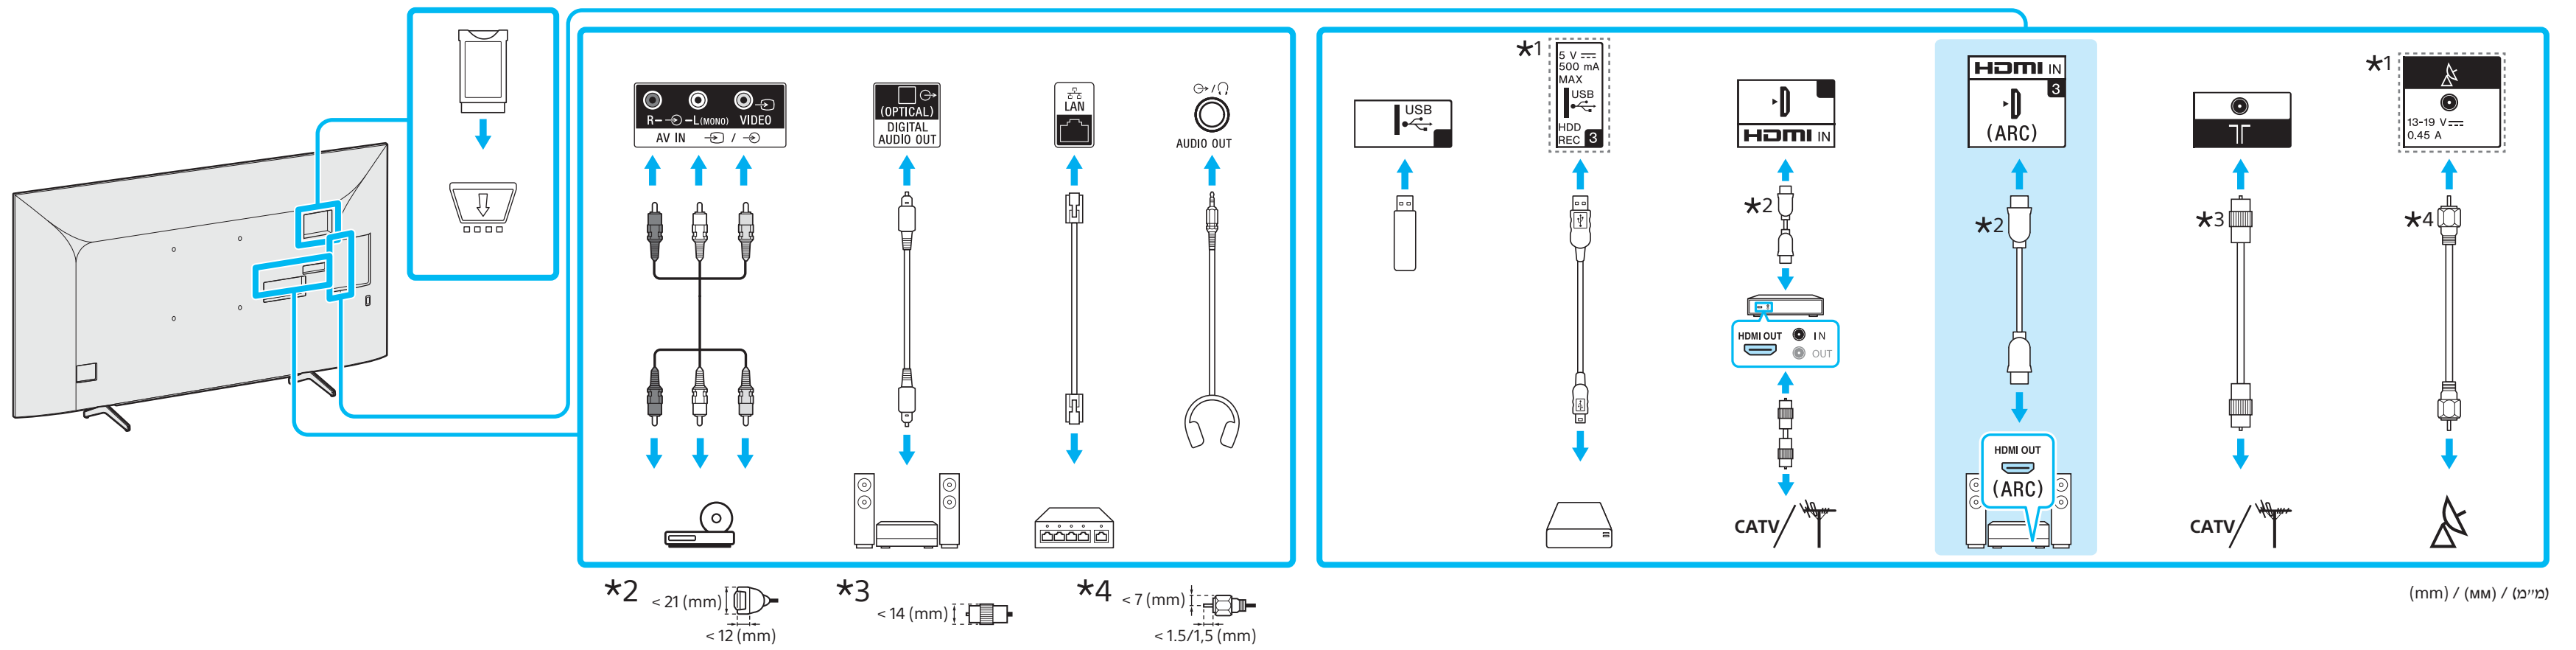

9

10

11

12

13

HOME

Help Guide