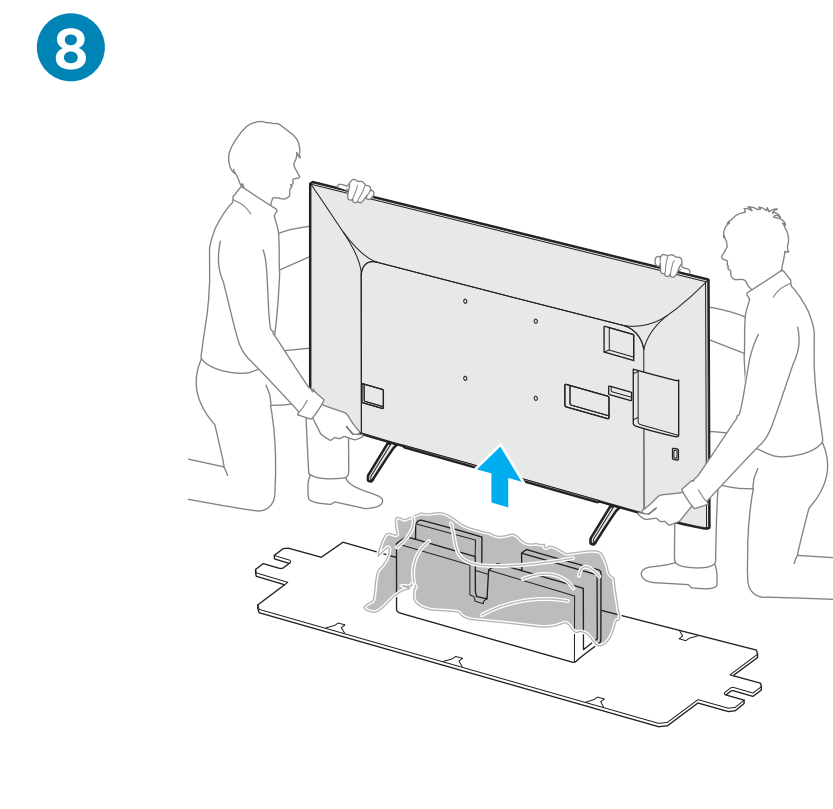

Setup Guide

Өнім атауы: Теледидар

5-014-771-31(1)

EE	Seadistusjuhend	SI	Priložnik za pripravo
LV	Uzsākšanas ceļvedis	KZ	Орнату нұсқаулығы
LT	Nustatymo vadovas	SR	Vodič za podešavanje
HR	Vodič za postavljanje	HE	מדריך הגדרה