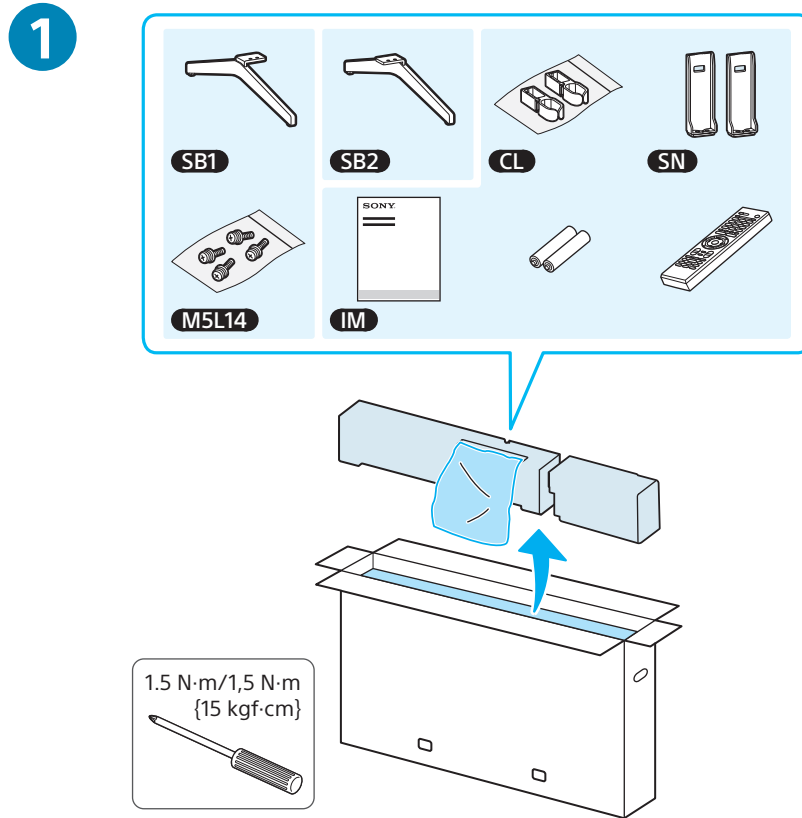

Setup Guide

Өнім атауы: Теледидар

5-014-771-31(1)

EE	Seadistusjuhend	SI	Priložnik za pripravo
LV	Uzsākšanas ceļvedis	KZ	Орнату нұсқаулығы
LT	Nustatymo vadovas	SR	Vodič za podešavanje
HR	Vodič za postavljanje	HE	מדריך הגדרה