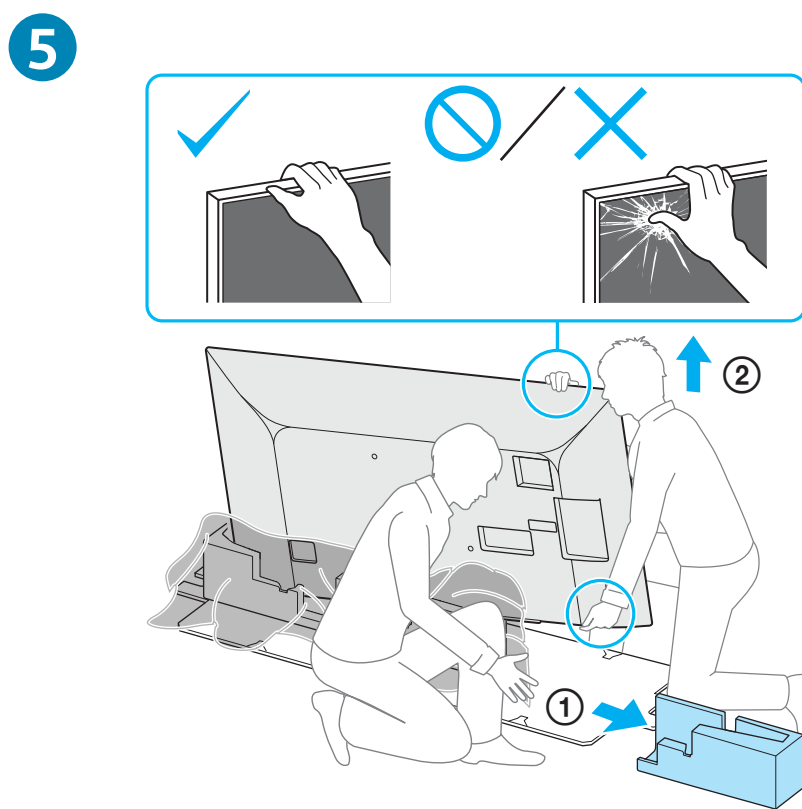

Setup Guide

Өнім атауы: Теледидар

5-014-771-31(1)

EE	Seadistusjuhend	SI	Priložnik za pripravo
LV	Uzsākšanas ceļvedis	KZ	Орнату нұсқаулығы
LT	Nustatymo vadovas	SR	Vodič za podešavanje
HR	Vodič za postavljanje	HE	מדריך הגדרה