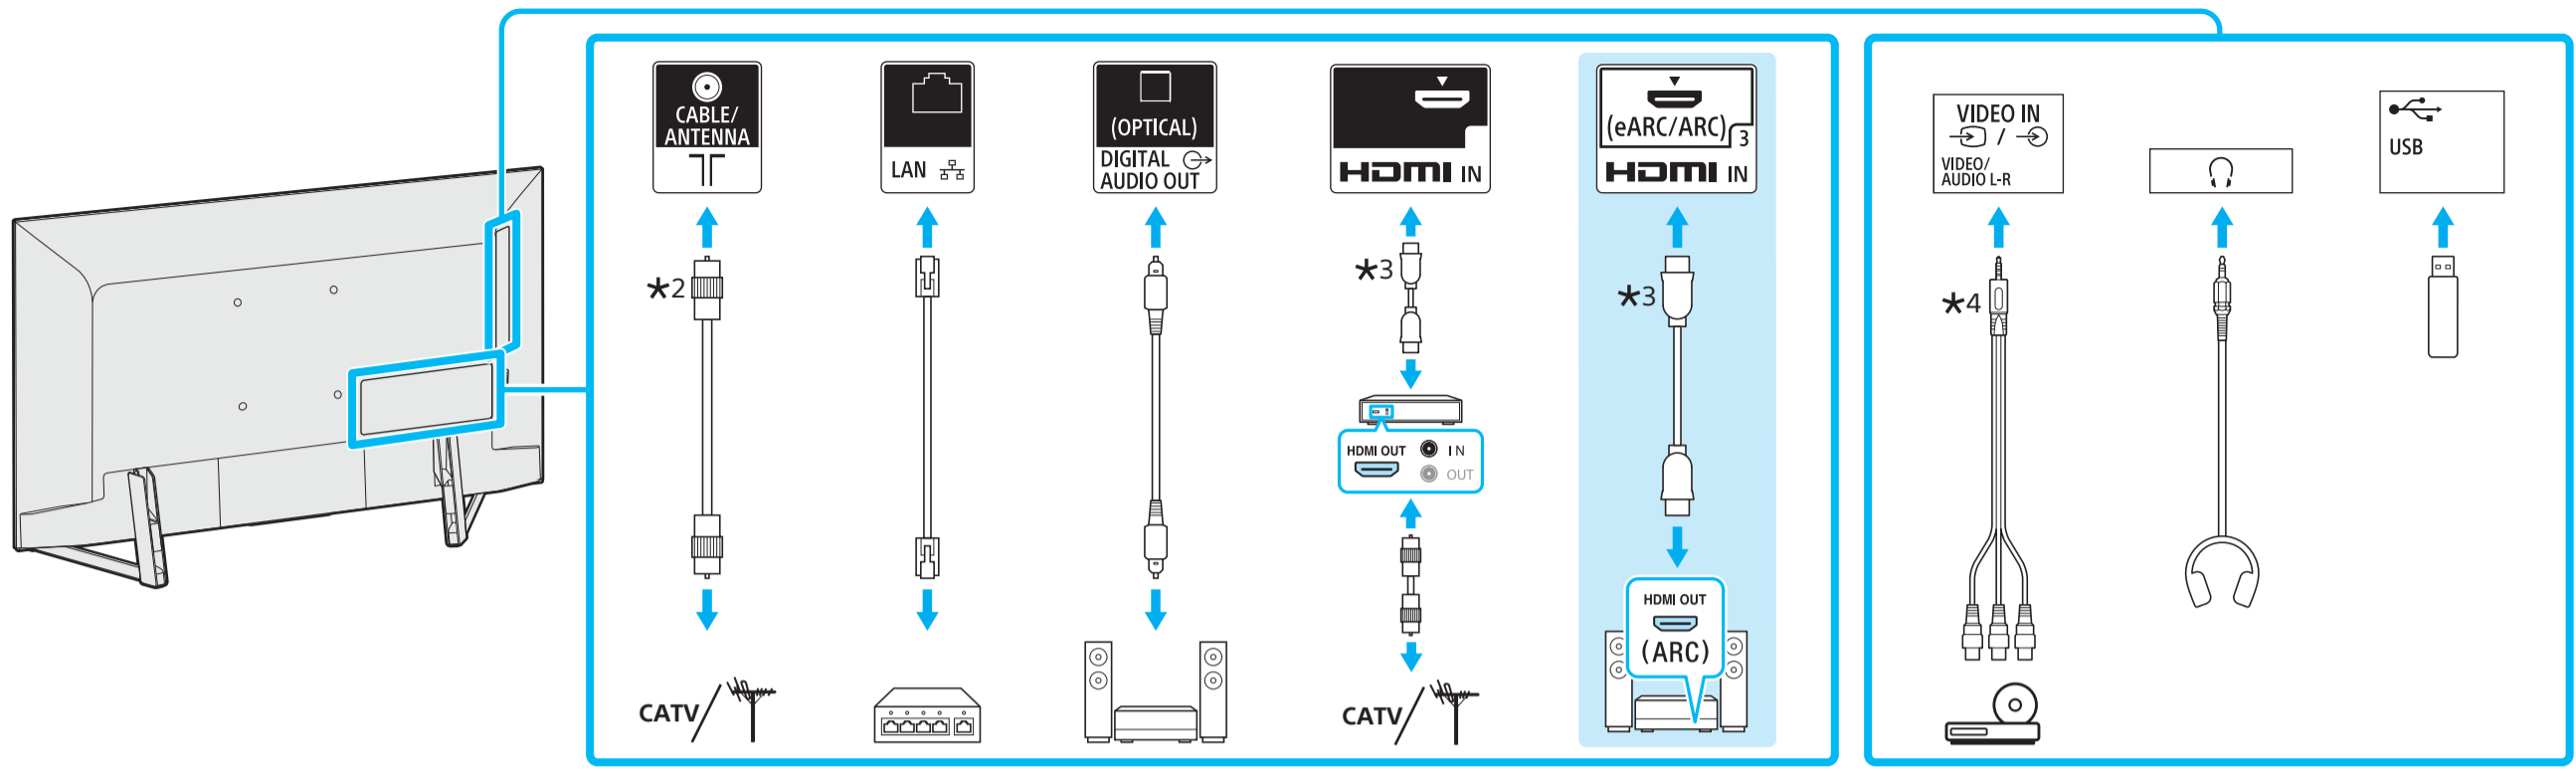

فقط در منطقه کشور محدود شده/منطقه شما فرق داشته باش. / في منطقة/بلد محدودة فقط/موديل التلفزيون.

7

\*2 < 14 (mm)  \*3 < 21 (mm)  \*4 3.5/3.5 (mm)  1: L / 左 / Левый 2: Video / 视频 / 視訊 / Vidéo / Видео / الفيديو / ويدئو (mm) / (毫米) / (MM) / (ملليمتر) / (میلی متر) 3: GND 4: R / 右 / Правый