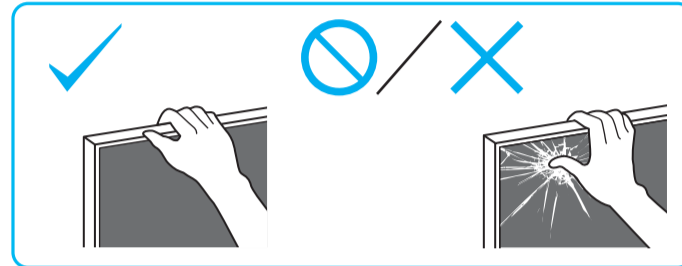

GB	Setup Guide	RU	Руководство по установке
CS	設定指南	TH	คู่มือการติดตั้ง
CT	安裝指南	ID	Panduan Penyetelan
VN	Hướng dẫn cài đặt	AR	دليل الإعداد
FR	Guide d'installation	PR	راهنمای نصب

1

1.5 N-m/1,5 N-m
(15 kgf-cm)

2

3

4

5

6

★1 Only on limited region/country/TV model. / 仅针对有限的地区/国家/电视机型号。 / 僅限於限定地區/國家/電視機機型。 / Chỉ có ở khu vực/quốc gia giới hạn/model TV. / Uniquement dans certains pays ou certaines régions/modèle de téléviseur. / Только в определенных регионах/странах/модели телевизора. / มีเฉพาะในบางภูมิภาค/ประเทศ/รุ่นที่จำกัด / Hanya untuk kawasan/negara/model TV tertentu. /

فقط در منطقه کشور محدود شده/منطقه شما فرق داشته باش. / في منطقة/بلد محدودة فقط/موديل التلفزيون.