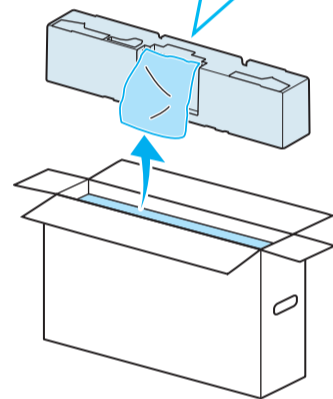

GB	Setup Guide	RU	Руководство по установке
CS	設定指南	TH	คู่มือการติดตั้ง
CT	安裝指南	ID	Panduan Penyetelan
VN	Hướng dẫn cài đặt	AR	دليل الإعداد
FR	Guide d'installation	PR	راهنمای نصب

1

1.5 N-m/1,5 N-m  
(15 kgf-cm)