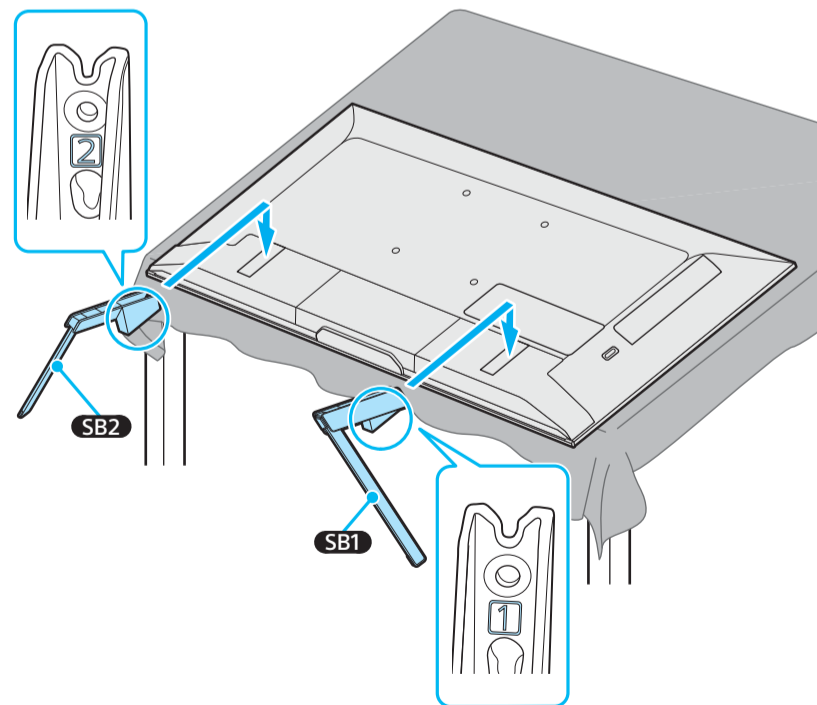

GB	Setup Guide	RU	Руководство по установке
CS	設定指南	TH	คู่มือการติดตั้ง
CT	安裝指南	ID	Panduan Penyetelan
VN	Hướng dẫn cài đặt	AR	دليل الإعداد
FR	Guide d'installation	PR	راهنمای نصب

1

1.5 N-m/1,5 N-m
(15 kgf-cm)

2

3

4

5

6

★1 Only on limited region/country/TV model. / 仅针对有限的地区/国家/电视机型号。 / 僅限於限定地區/國家/電視機機型。 / Chỉ có ở khu vực/quốc gia giới hạn/model TV. / Uniquement dans certains pays ou certaines régions/modèle de téléviseur. / Только в определенных регионах/странах/модели телевизора. / มีเฉพาะในบางภูมิภาค/ประเทศ/รุ่นที่จำกัด / Hanya untuk kawasan/negara/model TV tertentu. /

فقط در منطقه کشور محدود شده/منطقه شما فرق داشته باش. / في منطقة/بلد محدودة فقط/موديل التلفزيون.