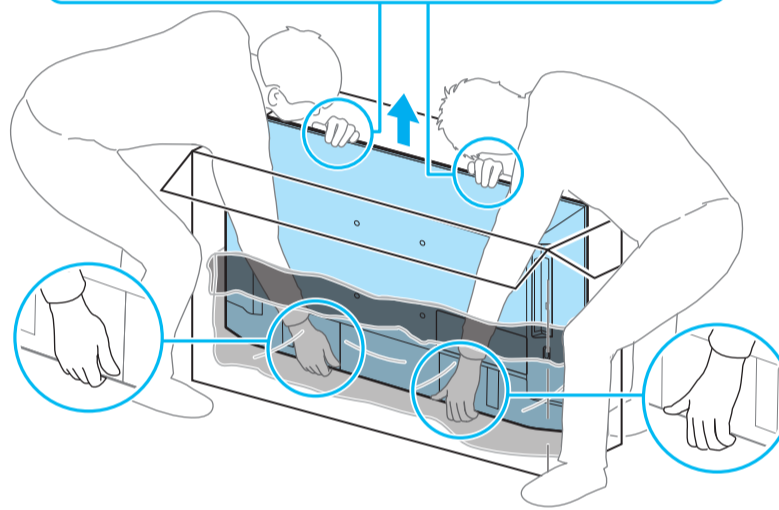

1.5 N-m/1,5 N-m
(15 kgf-cm)

2