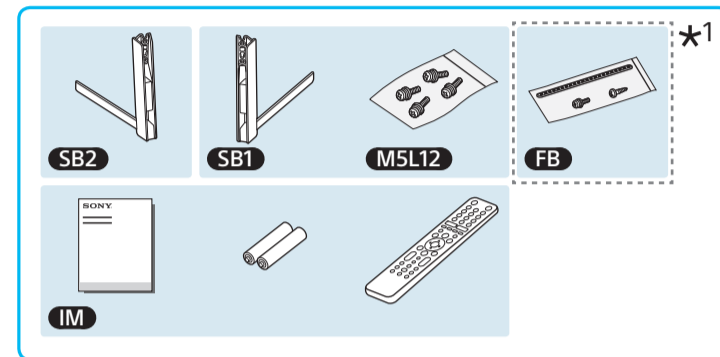

GB	Setup Guide	RU	Руководство по установке
CS	設定指南	TH	คู่มือการติดตั้ง
CT	安裝指南	ID	Panduan Penyetelan
VN	Hướng dẫn cài đặt	AR	دليل الإعداد
FR	Guide d'installation	PR	راهنمای نصب

1

1.5 N-m/1,5 N-m  
(15 kgf-cm)

فقط در منطقه کشور محدود شده/منطقه شما فرق داشته باش. / في منطقة/بلد محدودة فقط/موديل التلفزيون.

7

\*2 < 14 (mm)  \*3 < 21 (mm)  \*4 3.5/3.5 (mm)  1: L / 左 / Левый 2: Video / 视频 / 視訊 / Vidéo / Видео / الفيديو / ويدئو (mm) / (毫米) / (MM) / (ملليمتر) / (میلی متر) 3: GND 4: R / 右 / Правый