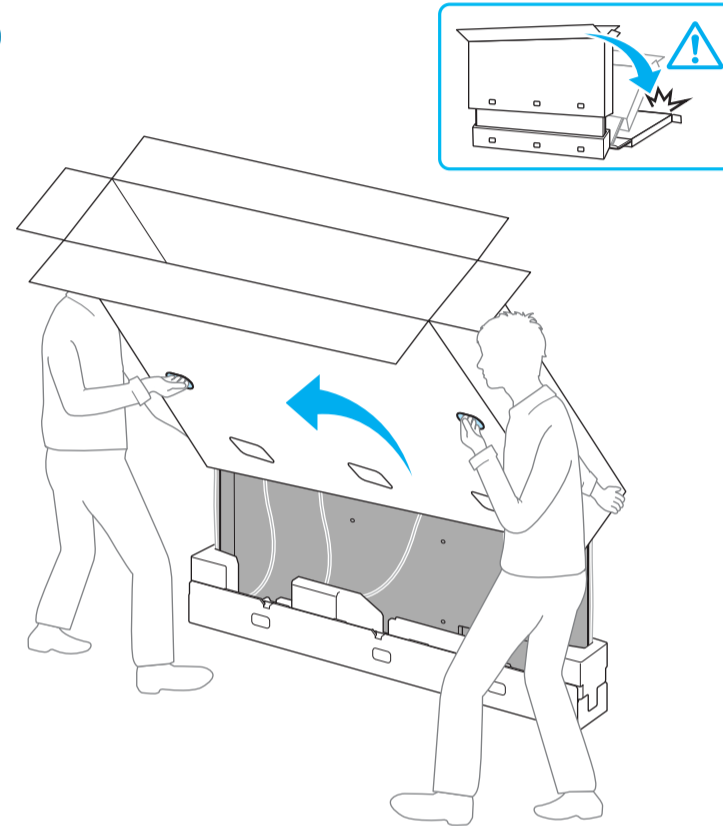

Setup Guide

Название продукта: Телевизор
Назва виробу: Телевізор

5-014-728-11(1)

GB	Setup Guide	SE	Startguide	HU	Beállítás útmutató
FR	Guide d'installation	DK	Installationsvejledning	RO	Ghid de configurare
ES	Guía de configuración	FI	Asetusopas	BG	Ръководство за настройка
NL	Installatiehandleiding	NO	Innstillingsveiledning	GR	Οδηγός εγκατάστασης
DE	Einrichtungshandbuch	PL	Przewodnik ustawień	TR	Kurulum Kılavuzu
PT	Guia de configuração	CZ	Průvodce nastavením	RU	Руководство по установке
IT	Guida di installazione	SK	Sprievodca nastavením	UA	Посібник із налаштування

1

2

3

4

5

6

7

8

*1 Only on limited region/country/TV model. / Uniquement pour certaines régions, certains pays ou certains modèles de téléviseur. / Solo en algunos países/regiones/modelos de televisor. / Beperkt tot bepaalde regio's/landen/tv-modellen. / Nur in bestimmten Regionen/Ländern bzw. für bestimmte Fernsehmodelle. / Apenas em determinadas regiões/países/modelos de televisor. / Solo per alcune Regioni/Nazioni/Modelli

TV. / Endast för begränsad region/land/TV-modell. / Kun ved begrænset region/land/TV-modell. / Vain rajoitetuilla alueilla/maissa/TV-malleissa. / Kun i begrenset region/land/TV-modell. / Wyłącznie w przypadku niektórych regionów/krajów/modeli telewizora. / Pouze pro některé oblasti/země/modely televizoru. / Len v obmedzených oblastiach/krajínách/modeloch TV prijímačov. / Csak egyes régiókban/országokban/tv-modellekben. / Numai pentru anumite țări/regiuni/modele de televizor. / Само за определени региони/страни модели телевизори. /