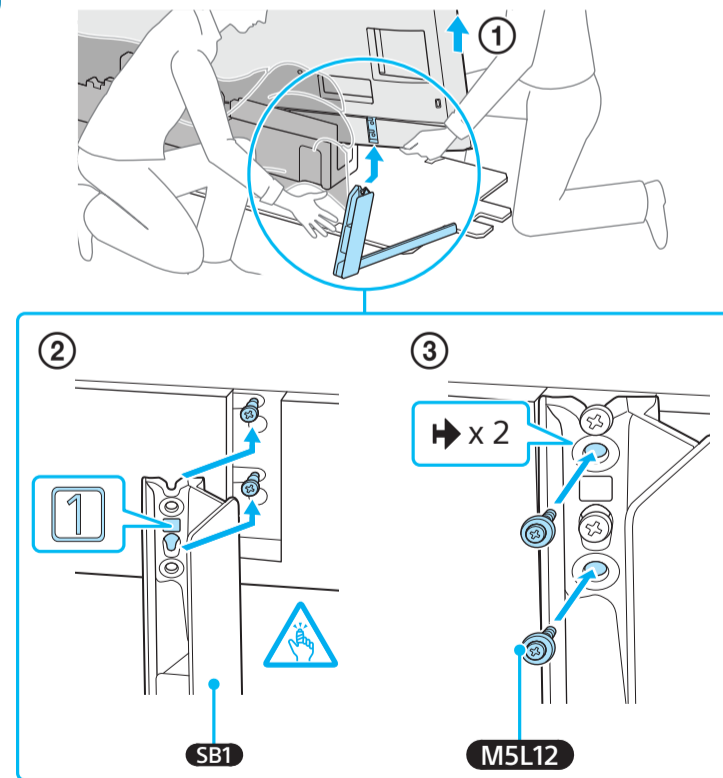

Setup Guide

Название продукта: Телевизор
Назва виробу: Телевізор

5-014-728-11(1)

GB	Setup Guide	SE	Startguide	HU	Beállítás útmutató
FR	Guide d'installation	DK	Installationsvejledning	RO	Ghid de configurare
ES	Guía de configuración	FI	Asetusopas	BG	Ръководство за настройка
NL	Installatiehandleiding	NO	Innstillingsveiledning	GR	Οδηγός εγκατάστασης
DE	Einrichtungshandbuch	PL	Przewodnik ustawień	TR	Kurulum Kılavuzu
PT	Guia de configuração	CZ	Průvodce nastavením	RU	Руководство по установке
IT	Guida di installazione	SK	Sprievodca nastavením	UA	Посібник із налаштування

1

2

3

4

5

6

7

8

*1 Only on limited region/country/TV model. / Uniquement pour certaines régions, certains pays ou certains modèles de téléviseur. / Solo en algunos países/regiones/modelos de televisor. / Beperkt tot bepaalde regio's/landen/tv-modellen. / Nur in bestimmten Regionen/Ländern bzw. für bestimmte Fernsehmodelle. / Apenas em determinadas regiões/países/modelos de televisor. / Solo per alcune Regioni/Nazioni/Modelli

TV. / Endast för begränsad region/land/TV-modell. / Kun ved begrænset region/land/TV-modell. / Vain rajoitetuilla alueilla/maissa/TV-malleissa. / Kun i begrenset region/land/TV-modell. / Wyłącznie w przypadku niektórych regionów/krajów/modeli telewizora. / Pouze pro některé oblasti/země/modely televizoru. / Len v obmedzených oblastiach/krajínách/modeloch TV prijímačov. / Csak egyes régiókban/országokban/tv-modellekben. / Numai pentru anumite țări/regiuni/modele de televizor. / Само за определени региони/страни модели телевизори. /