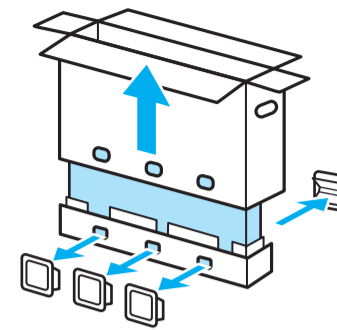

Setup Guide

Название продукта: Телевизор
Назва виробу: Телевізор

5-014-728-11(1)

GB	Setup Guide	SE	Startguide	HU	Beállítás útmutató
FR	Guide d'installation	DK	Installationsvejledning	RO	Ghid de configurare
ES	Guía de configuración	FI	Asetusopas	BG	Ръководство за настройка
NL	Installatiehandleiding	NO	Innstillingsveiledning	GR	Οδηγός εγκατάστασης
DE	Einrichtungshandbuch	PL	Przewodnik ustawień	TR	Kurulum Kılavuzu
PT	Guia de configuração	CZ	Průvodce nastavením	RU	Руководство по установке
IT	Guida di installazione	SK	Sprievodca nastavením	UA	Посібник із налаштування