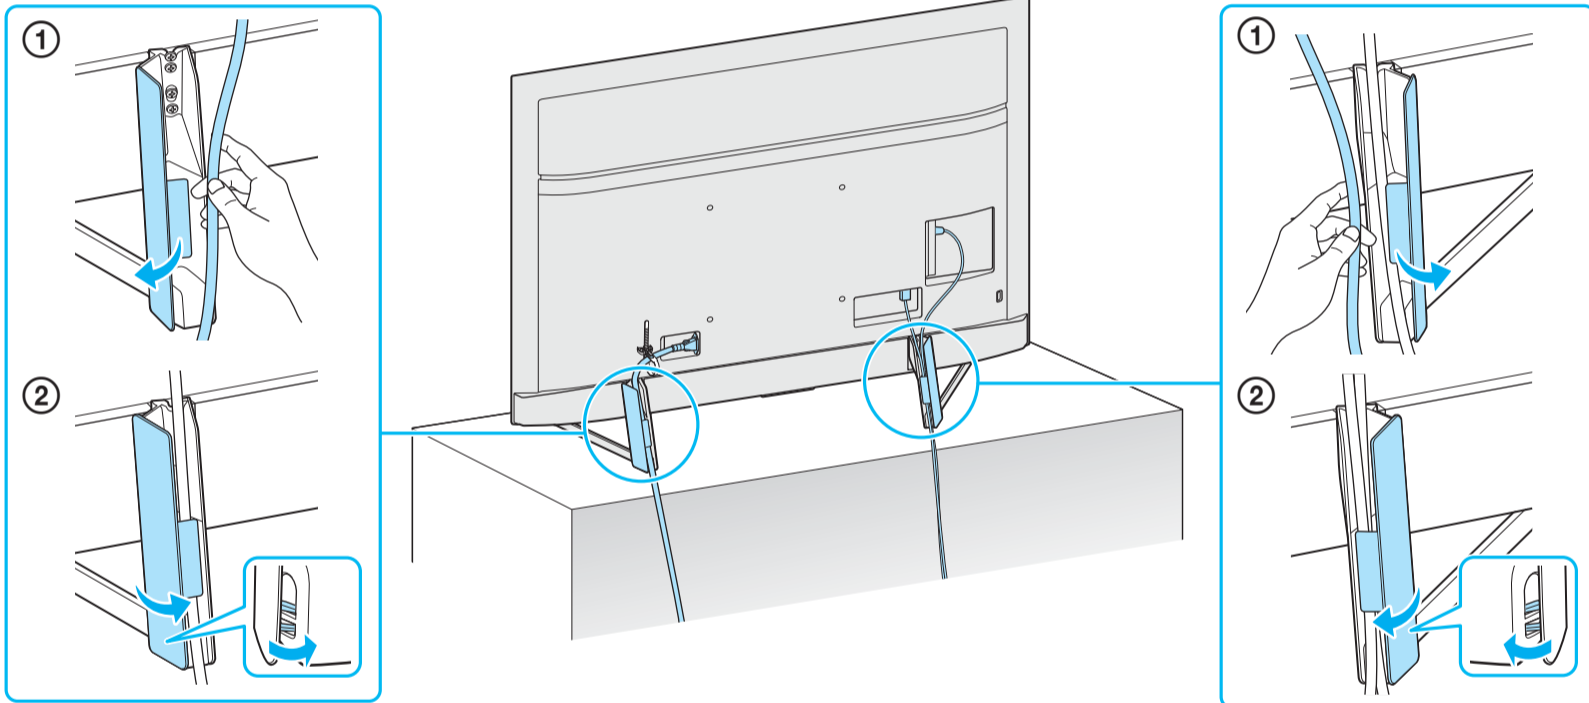

9

10

11

12

13

<http://www.sony.net/tv-how-to-videos>

Help / Aide / Ayuda / Help / Hilfe /
Ajuda / Guida / Hjälp / Hjælp / Ohje /
Hjelp / Pomoc / Náponěda / Pomocník /
Súgó / Ajutor / Помощ / Βοήθεια /
Yardım / Справка / Довідка

Tips / Conseils / Consejos / Tips /
Tipps / Sugestões / Guide / Tips / Tips /
Ohjeita / Tips / Porady / Tipy / Tipy /
Tírpek / Sfaturi / Съвети / Συμβουλές /
İpuçları / Подсказка / Поради