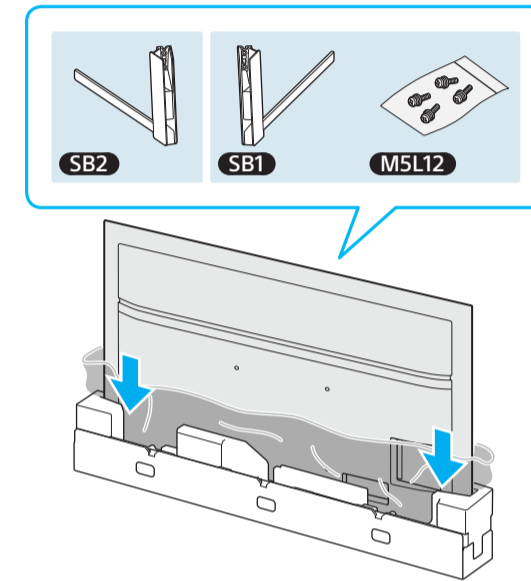

Setup Guide

Название продукта: Телевизор
Назва виробу: Телевізор

5-014-728-11(1)

GB	Setup Guide	SE	Startguide	HU	Beállítás útmutató
FR	Guide d'installation	DK	Installationsvejledning	RO	Ghid de configurare
ES	Guía de configuración	FI	Asetusopas	BG	Ръководство за настройка
NL	Installatiehandleiding	NO	Innstillingsveiledning	GR	Οδηγός εγκατάστασης
DE	Einrichtungshandbuch	PL	Przewodnik ustawień	TR	Kurulum Kılavuzu
PT	Guia de configuração	CZ	Průvodce nastavením	RU	Руководство по установке
IT	Guida di installazione	SK	Sprievodca nastavením	UA	Посібник із налаштування

1

2

3

4

5

6

7

8

*1 Only on limited region/country/TV model. / Uniquement pour certaines régions, certains pays ou certains modèles de téléviseur. / Solo en algunos países/regiones/modelos de televisor. / Beperkt tot bepaalde regio's/landen/tv-modellen. / Nur in bestimmten Regionen/Ländern bzw. für bestimmte Fernsehmodelle. / Apenas em determinadas regiões/países/modelos de televisor. / Solo per alcune Regioni/Nazioni/Modelli

TV. / Endast för begränsad region/land/TV-modell. / Kun ved begrænset region/land/TV-modell. / Vain rajoitetuilla alueilla/maissa/TV-malleissa. / Kun i begrenset region/land/TV-modell. / Wyłącznie w przypadku niektórych regionów/krajów/modeli telewizora. / Pouze pro některé oblasti/země/modely televizoru. / Len v obmedzených oblastiach/krajínách/modeloch TV prijímačov. / Csak egyes régiókban/országokban/tv-modellekben. / Numai pentru anumite țări/regiuni/modele de televizor. / Само за определени региони/страни модели телевизори. /