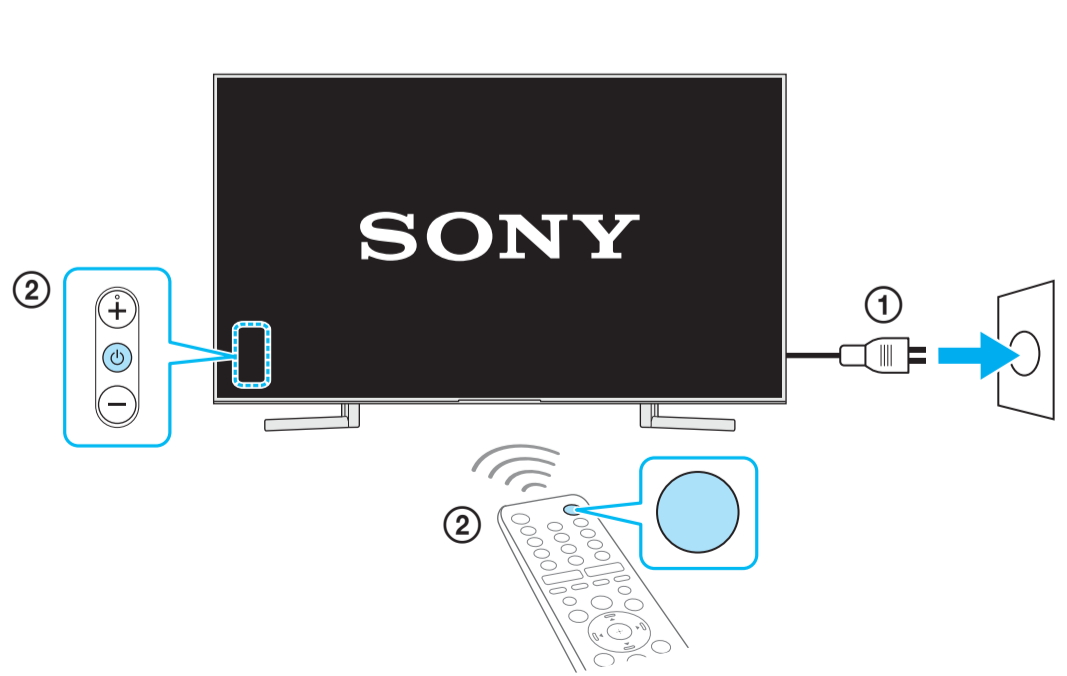

9

10

11

12

13

<http://www.sony.net/tv-how-to-videos>

Help / Aide / Ayuda / Help / Hilfe /
Ajuda / Guida / Hjälp / Hjælp / Ohje /
Hjelp / Pomoc / Náponěda / Pomocník /
Súgó / Ajutor / Помощ / Βοήθεια /
Yardım / Справка / Довідка

Tips / Conseils / Consejos / Tips /
Tipps / Sugestões / Guide / Tips / Tips /
Ohjeita / Tips / Porady / Tipy / Tipy /
Tírpek / Sfaturi / Съвети / Συμβουλές /
İpuçları / Подсказка / Поради