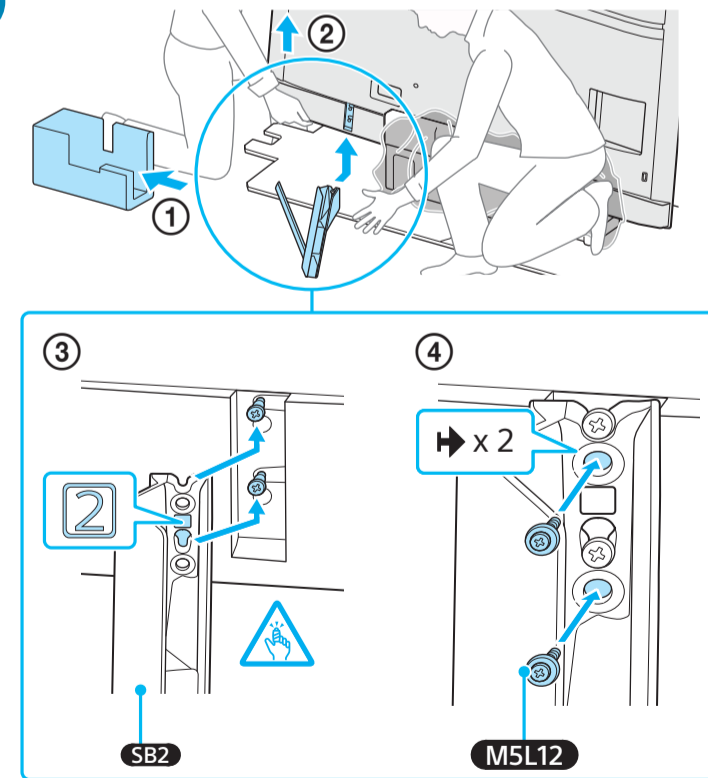

Setup Guide

Название продукта: Телевизор
Назва виробу: Телевізор

5-014-728-11(1)

GB	Setup Guide	SE	Startguide	HU	Beállítás útmutató
FR	Guide d'installation	DK	Installationsvejledning	RO	Ghid de configurare
ES	Guía de configuración	FI	Asetusopas	BG	Ръководство за настройка
NL	Installatiehandleiding	NO	Innstillingsveiledning	GR	Οδηγός εγκατάστασης
DE	Einrichtungshandbuch	PL	Przewodnik ustawień	TR	Kurulum Kılavuzu
PT	Guia de configuração	CZ	Průvodce nastavením	RU	Руководство по установке
IT	Guida di installazione	SK	Sprievodca nastavením	UA	Посібник із налаштування

1

2

3

4

5

6

7

8

*1 Only on limited region/country/TV model. / Uniquement pour certaines régions, certains pays ou certains modèles de téléviseur. / Solo en algunos países/regiones/modelos de televisor. / Beperkt tot bepaalde regio's/landen/tv-modellen. / Nur in bestimmten Regionen/Ländern bzw. für bestimmte Fernsehmodelle. / Apenas em determinadas regiões/países/modelos de televisor. / Solo per alcune Regioni/Nazioni/Modelli

TV. / Endast för begränsad region/land/TV-modell. / Kun ved begrænset region/land/TV-modell. / Vain rajoitetuilla alueilla/maissa/TV-malleissa. / Kun i begrenset region/land/TV-modell. / Wyłącznie w przypadku niektórych regionów/krajów/modeli telewizora. / Pouze pro některé oblasti/země/modely televizoru. / Len v obmedzených oblastiach/krajínách/modeloch TV prijímačov. / Csak egyes régiókban/országokban/tv-modellekben. / Numai pentru anumite țări/regiuni/modele de televizor. / Само за определени региони/страни модели телевизори. /