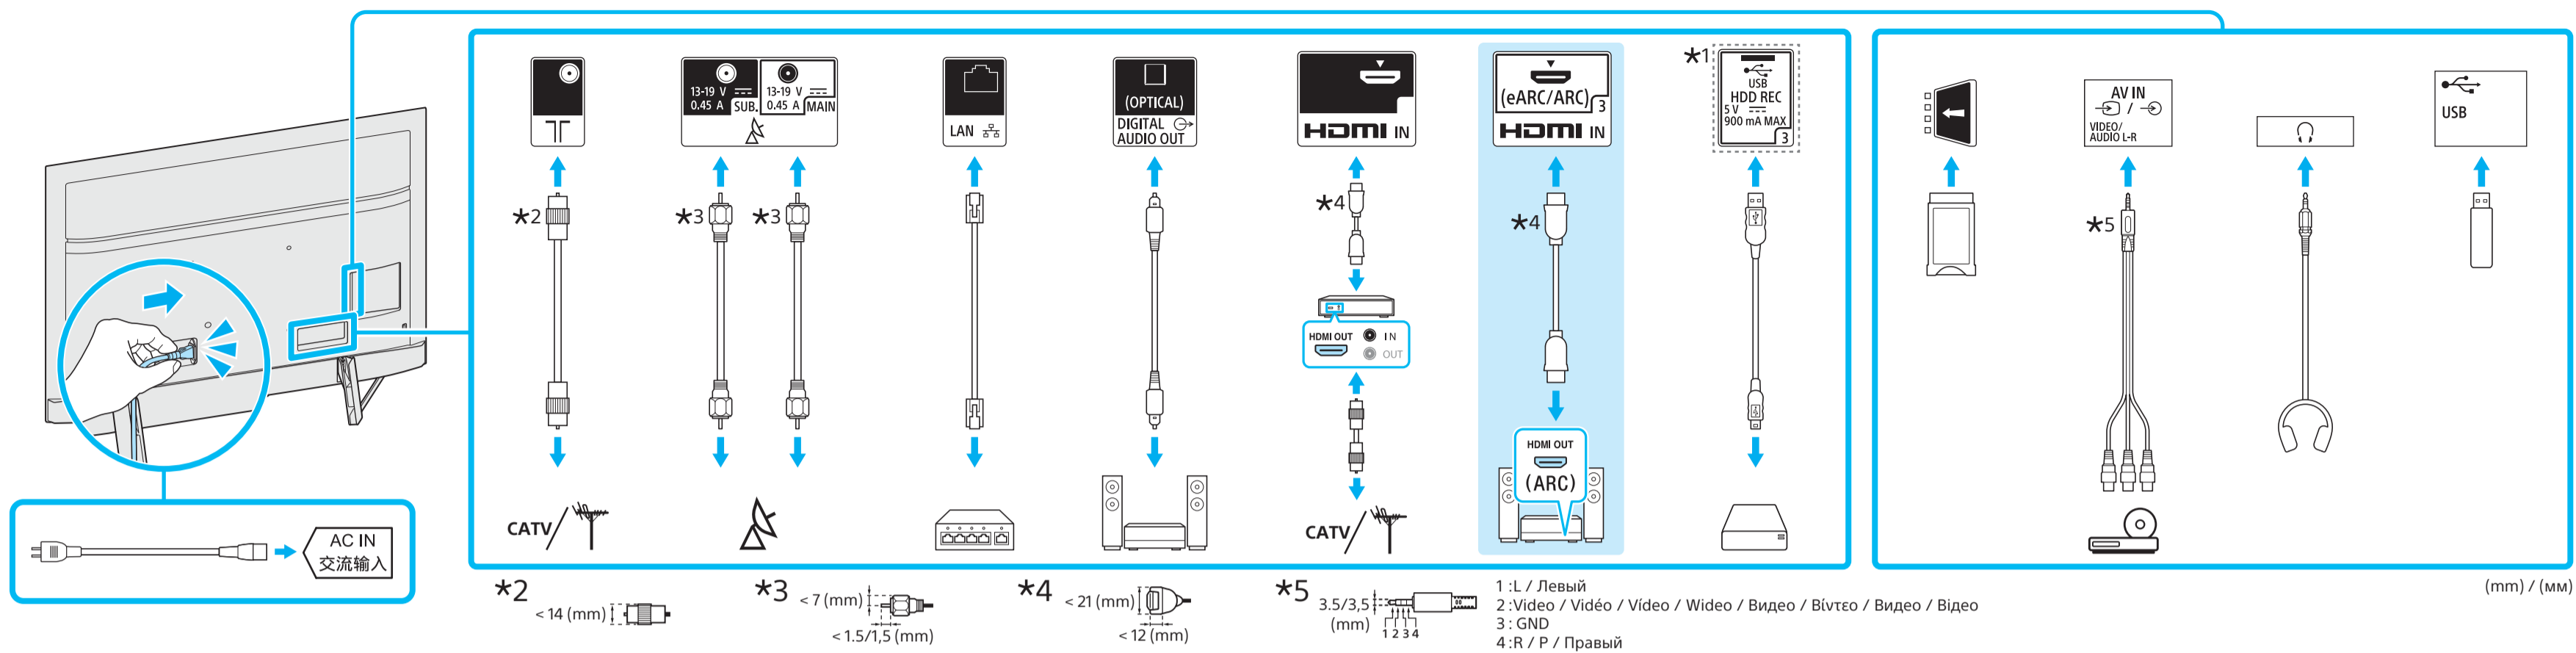

9

10

11

12

13

<http://www.sony.net/tv-how-to-videos>

Help / Aide / Ayuda / Help / Hilfe /
Ajuda / Guida / Hjälp / Hjælp / Ohje /
Hjelp / Pomoc / Náponěda / Pomocník /
Súgó / Ajutor / Помощ / Βοήθεια /
Yardım / Справка / Довідка

Tips / Conseils / Consejos / Tips /
Tipps / Sugestões / Guide / Tips / Tips /
Ohjeita / Tips / Porady / Tipy / Tipy /
Tírpek / Sfaturi / Съвети / Συμβουλές /
İpuçları / Подсказка / Поради