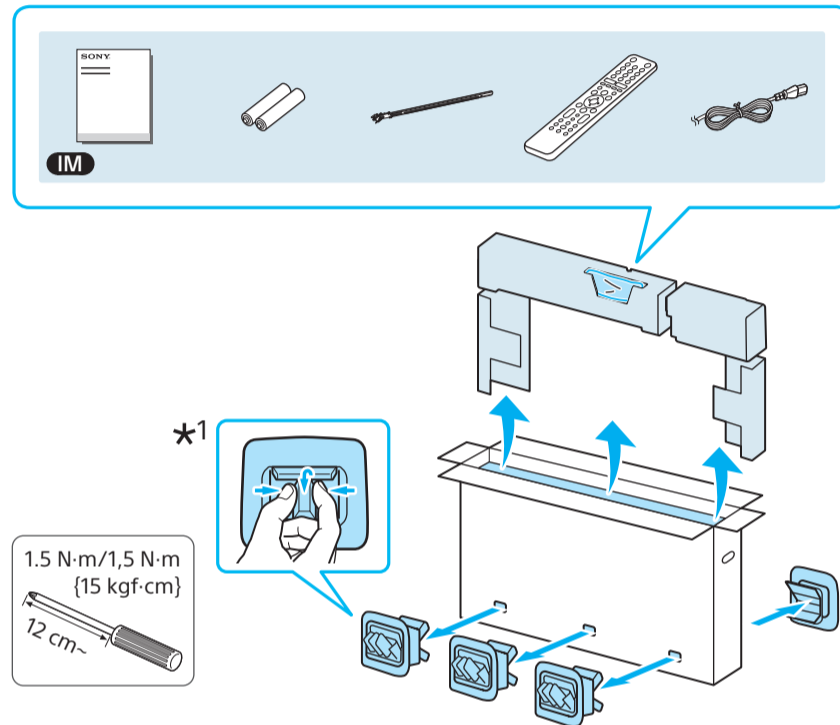

Setup Guide

Название продукта: Телевизор
Назва виробу: Телевізор

5-014-728-11(1)

GB	Setup Guide	SE	Startguide	HU	Beállítás útmutató
FR	Guide d'installation	DK	Installationsvejledning	RO	Ghid de configurare
ES	Guía de configuración	FI	Asetusopas	BG	Ръководство за настройка
NL	Installatiehandleiding	NO	Innstillingsveiledning	GR	Οδηγός εγκατάστασης
DE	Einrichtungshandbuch	PL	Przewodnik ustawień	TR	Kurulum Kılavuzu
PT	Guia de configuração	CZ	Průvodce nastavením	RU	Руководство по установке
IT	Guida di installazione	SK	Sprievodca nastavením	UA	Посібник із налаштування

1