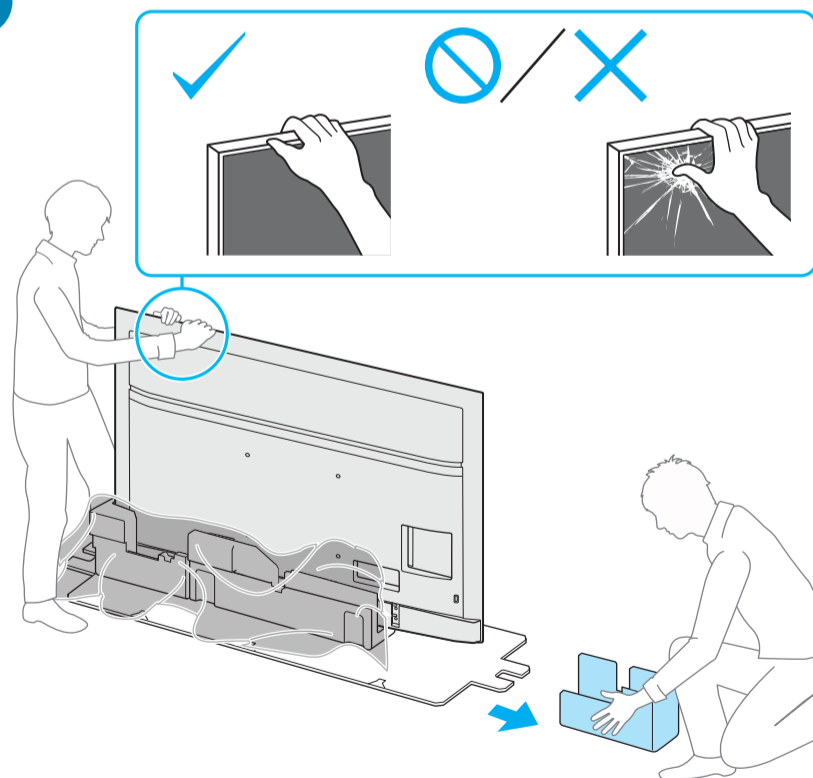

Setup Guide

Название продукта: Телевизор
Назва виробу: Телевізор

5-014-728-11(1)

GB	Setup Guide	SE	Startguide	HU	Beállítás útmutató
FR	Guide d'installation	DK	Installationsvejledning	RO	Ghid de configurare
ES	Guía de configuración	FI	Asetusopas	BG	Ръководство за настройка
NL	Installatiehandleiding	NO	Innstillingsveiledning	GR	Οδηγός εγκατάστασης
DE	Einrichtungshandbuch	PL	Przewodnik ustawień	TR	Kurulum Kılavuzu
PT	Guia de configuração	CZ	Průvodce nastavením	RU	Руководство по установке
IT	Guida di installazione	SK	Sprievodca nastavením	UA	Посібник із налаштування

1

2

3

4

5

6

7

8

*1 Only on limited region/country/TV model. / Uniquement pour certaines régions, certains pays ou certains modèles de téléviseur. / Solo en algunos países/regiones/modelos de televisor. / Beperkt tot bepaalde regio's/landen/tv-modellen. / Nur in bestimmten Regionen/Ländern bzw. für bestimmte Fernsehmodelle. / Apenas em determinadas regiões/países/modelos de televisor. / Solo per alcune Regioni/Nazioni/Modelli

TV. / Endast för begränsad region/land/TV-modell. / Kun ved begrænset region/land/TV-modell. / Vain rajoitetuilla alueilla/maissa/TV-malleissa. / Kun i begrenset region/land/TV-modell. / Wyłącznie w przypadku niektórych regionów/krajów/modeli telewizora. / Pouze pro některé oblasti/země/modely televizoru. / Len v obmedzených oblastiach/krajínách/modeloch TV prijímačov. / Csak egyes régiókban/országokban/tv-modellekben. / Numai pentru anumite țări/regiuni/modele de televizor. / Само за определени региони/страни модели телевизори. /