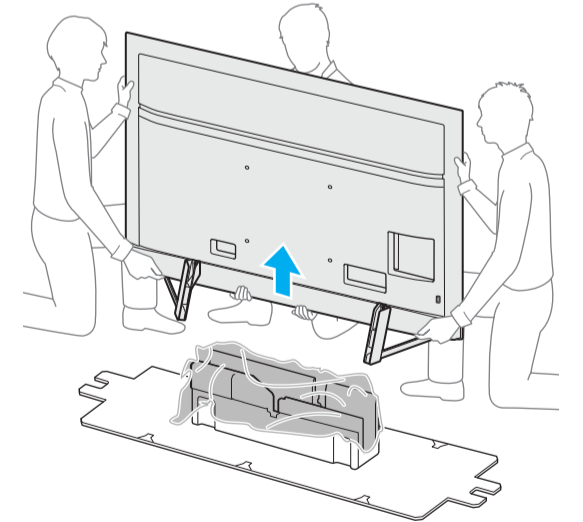

*1 Only on limited region/country/TV model. / Uniquement pour certaines régions, certains pays ou certains modèles de téléviseur. / Solo en algunos países/regiones/modelos de televisor. / Beperkt tot bepaalde regio's/landen/tv-modellen. / Nur in bestimmten Regionen/Ländern bzw. für bestimmte Fernsehmodelle. / Apenas em determinadas regiões/países/modelos de televisor. / Solo per alcune Regioni/Nazioni/Modelli

TV. / Endast för begränsad region/land/TV-modell. / Kun ved begrænset region/land/TV-modell. / Vain rajoitetuilla alueilla/maissa/TV-malleissa. / Kun i begrenset region/land/TV-modell. / Wyłącznie w przypadku niektórych regionów/krajów/modeli telewizora. / Pouze pro některé oblasti/země/modely televizoru. / Len v obmedzených oblastiach/krajínách/modeloch TV prijímačov. / Csak egyes régiókban/országokban/tv-modellekben. / Numai pentru anumite țări/regiuni/modele de televizor. / Само за определени региони/страни модели телевизори. /

Μόνο σε περιορισμένες περιοχές/χώρες/μοντέλα τηλεόρασης. / Sadece belirli bölgelerde/ülkelerde/televizyon modellerinde. / Только в определенных регионах/странах/моделях телевизора. / Не в усіх країнах і регіонах та не в усіх моделях телевізорів.