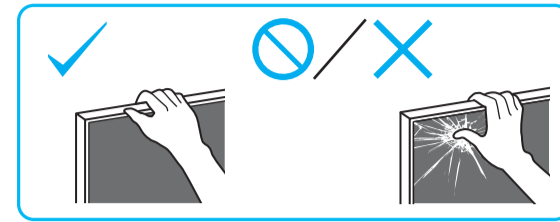

Setup Guide

Название продукта: Телевизор
Назва виробу: Телевізор

5-014-728-11(1)

GB	Setup Guide	SE	Startguide	HU	Beállítás útmutató
FR	Guide d'installation	DK	Installationsvejledning	RO	Ghid de configurare
ES	Guía de configuración	FI	Asetusopas	BG	Ръководство за настройка
NL	Installatiehandleiding	NO	Innstillingsveiledning	GR	Οδηγός εγκατάστασης
DE	Einrichtungshandbuch	PL	Przewodnik ustawień	TR	Kurulum Kılavuzu
PT	Guia de configuração	CZ	Průvodce nastavením	RU	Руководство по установке
IT	Guida di installazione	SK	Sprievodca nastavením	UA	Посібник із налаштування