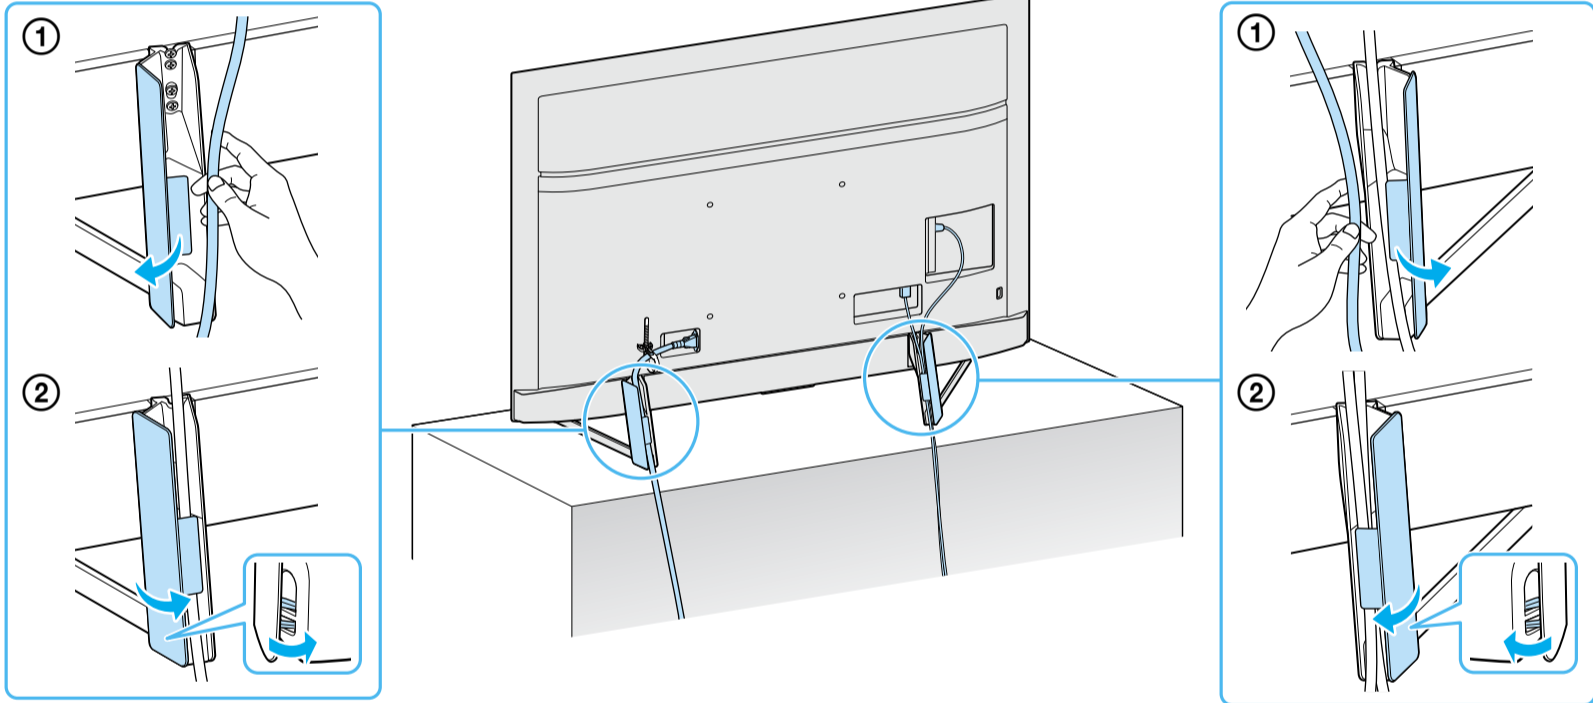

9

10

11

12

13

<http://www.sony.net/tv-how-to-videos>

Spikker / Palīdzība / Žinynas / Pomoc /
Pomoč / Анықтама / Pomoc / עזרה

Nāpunāited / Padomi / Patarimai / Savjeti /
Nasveti / Кеңестер / Saveti / טיפים