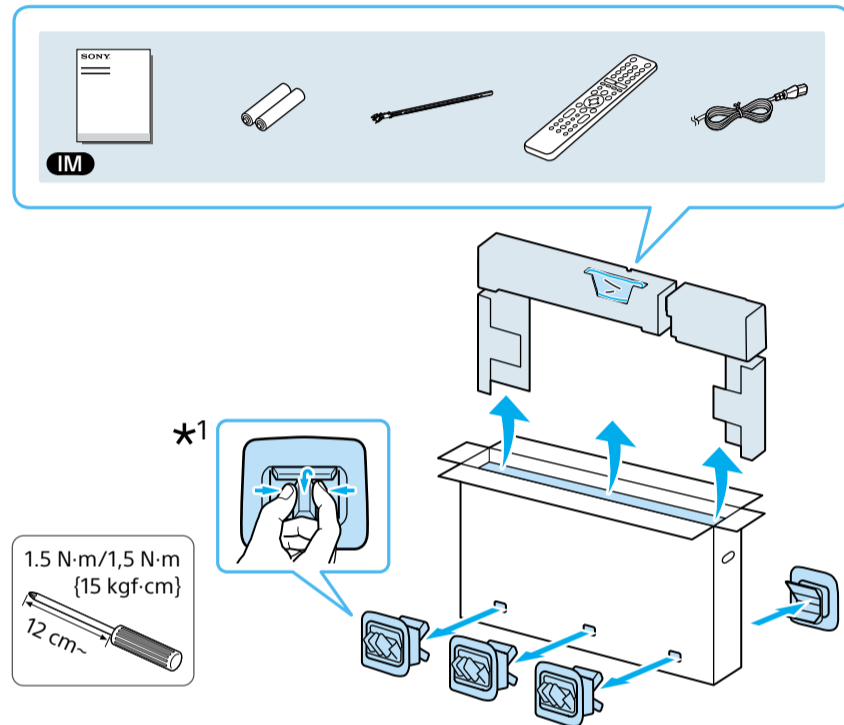

Setup Guide

Өнім атауы: Теледидар

5-014-728-31(1)

EE	Seadistusjuhend	SI	Priložnik za pripravo
LV	Uzsākšanas ceļvedis	KZ	Орнату нұсқаулығы
LT	Nustatymo vadovas	SR	Vodič za podešavanje
HR	Vodič za postavljanje	HE	מדריך הגדרה

1