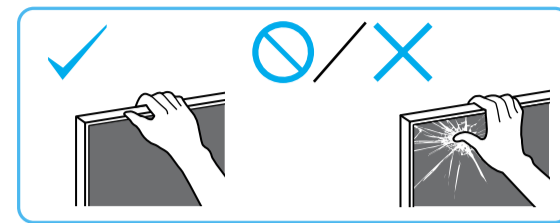

Setup Guide

Өнім атауы: Теледидар

5-014-728-31(1)

EE	Seadistusjuhend	SI	Priložnik za pripravo
LV	Uzsākšanas ceļvedis	KZ	Орнату нұсқаулығы
LT	Nustatymo vadovas	SR	Vodič za podešavanje
HR	Vodič za postavljanje	HE	מדריך הגדרה