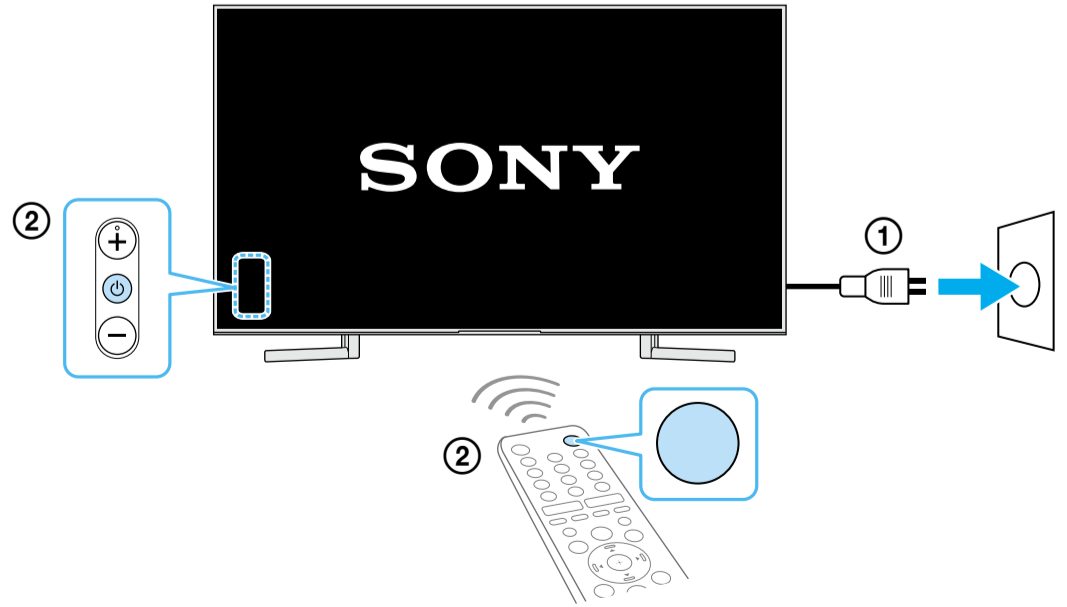

9

10

11

12

13

<http://www.sony.net/tv-how-to-videos>

Spikker / Palīdzība / Žinynas / Pomoc /
Pomoč / Анықтама / Pomoc / עזרה

Nāpunāited / Padomi / Patarimai / Savjeti /
Nasveti / Кеңестер / Saveti / טיפים