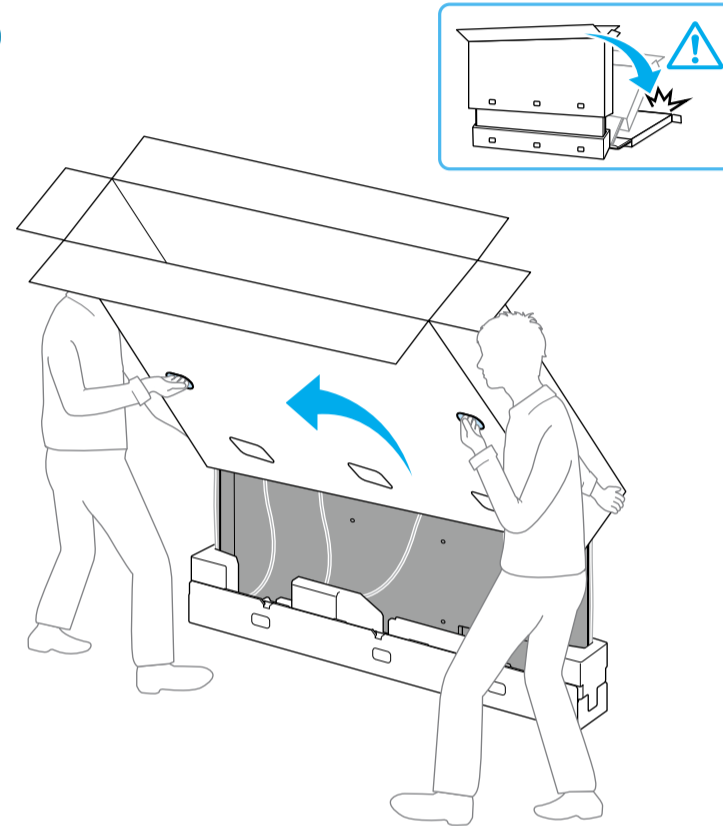

Setup Guide

Өнім атауы: Теледидар

5-014-728-31(1)

EE	Seadistusjuhend	SI	Priložnik za pripravo
LV	Uzsākšanas ceļvedis	KZ	Орнату нұсқаулығы
LT	Nustatymo vadovas	SR	Vodič za podešavanje
HR	Vodič za postavljanje	HE	מדריך הגדרה

1

2

3

4

5

6

7

8

*1 Ainult teatud piirkondades/riikides/telerimudelitel. / Tikai dažos reģionos/valstīs/dažiem televizoru modeļiem. / Tik kai kuriuose regionuose/salyse/TV modeliuose. / Odnosi se samo na određene regije/zemlje/modele TV-a. / Samo za določena območja/države/modele televizorja. / Тек шектелген аймакта/елде/ТД үчүрү. / Samo za ograničeni region/zemlju/TV model. / באזורים/במדינות/בדגמי טלוויזיה מסוימים בלבד.