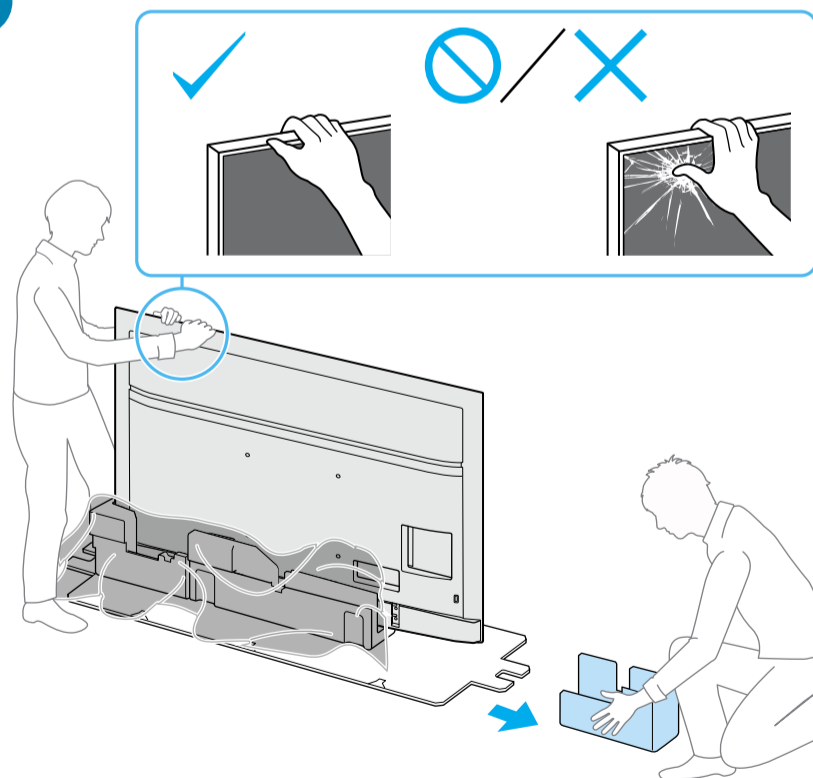

Setup Guide

Өнім атауы: Теледидар

5-014-728-31(1)

EE	Seadistusjuhend	SI	Priložnik za pripravo
LV	Uzsākšanas ceļvedis	KZ	Орнату нұсқаулығы
LT	Nustatymo vadovas	SR	Vodič za podešavanje
HR	Vodič za postavljanje	HE	מדריך הגדרה

1

2

3

4

5

6

7

8

*1 Ainult teatud piirkondades/riikides/telerimudelitel. / Tikai dažos reģionos/valstīs/dažiem televizoru modeļiem. / Tik kai kuriuose regionuose/salyse/TV modeliuose. / Odnosi se samo na određene regije/zemlje/modele TV-a. / Samo za določena območja/države/modele televizorja. / Тек шектелген аймакта/елде/ТД үчүрү. / Samo za ograničeni region/zemlju/TV model. / באזורים/במדינות/בדגמי טלוויזיה מסוימים בלבד.