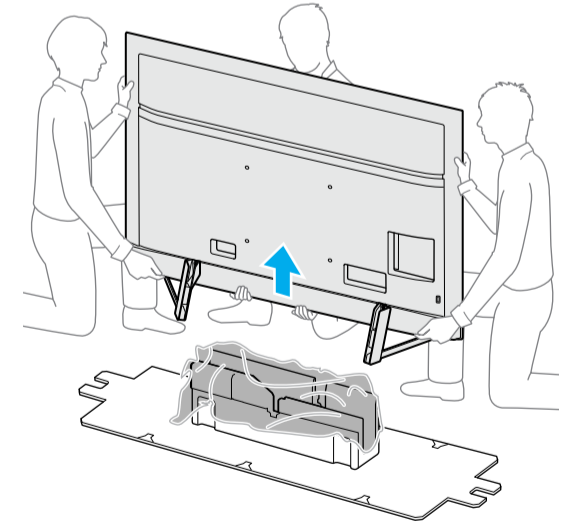

*1 Ainult teatud piirkondades/riikides/telerimudelitel. / Tikai dažos reģionos/valstīs/dažiem televizoru modeļiem. / Tik kai kuriuose regionuose/salyse/TV modeliuose. / Odnosi se samo na određene regije/zemlje/modele TV-a. / Samo za določena območja/države/modele televizorja. / Тек шектелген аймакта/елде/ТД үчүрү. / Samo za ograničeni region/zemlju/TV model. / באזורים/במדינות/בדגמי טלוויזיה מסוימים בלבד.