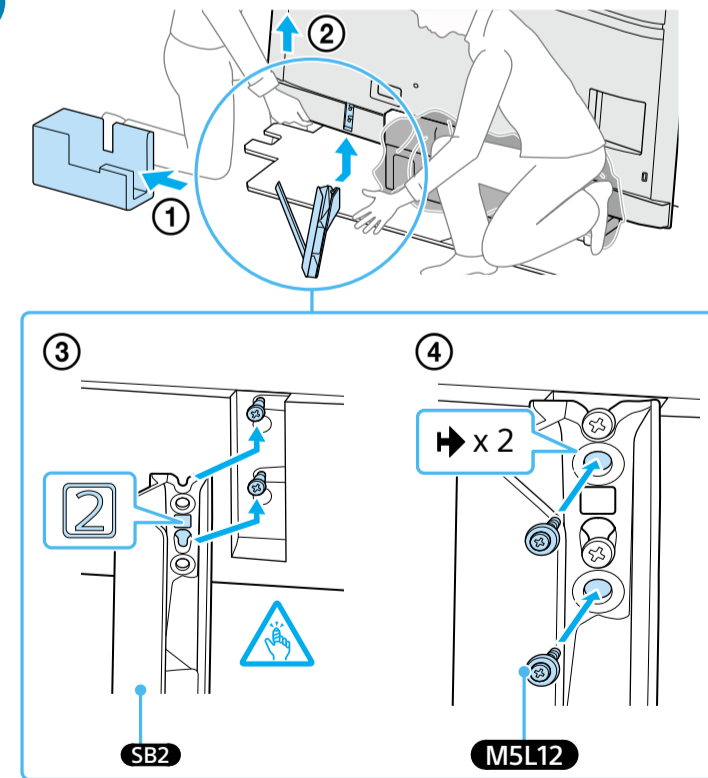

Setup Guide

Өнім атауы: Теледидар

5-014-728-31(1)

EE	Seadistusjuhend	SI	Priložnik za pripravo
LV	Uzsākšanas ceļvedis	KZ	Орнату нұсқаулығы
LT	Nustatymo vadovas	SR	Vodič za podešavanje
HR	Vodič za postavljanje	HE	מדריך הגדרה

1

2

3

4

5

6

7

8

*1 Ainult teatud piirkondades/riikides/telerimudelitel. / Tikai dažos reģionos/valstīs/dažiem televizoru modeļiem. / Tik kai kuriuose regionuose/salyse/TV modeliuose. / Odnosi se samo na određene regije/zemlje/modele TV-a. / Samo za določena območja/države/modele televizorja. / Тек шектелген аймакта/елде/ТД үчүрү. / Samo za ograničeni region/zemlju/TV model. / באזורים/במדינות/בדגמי טלוויזיה מסוימים בלבד.