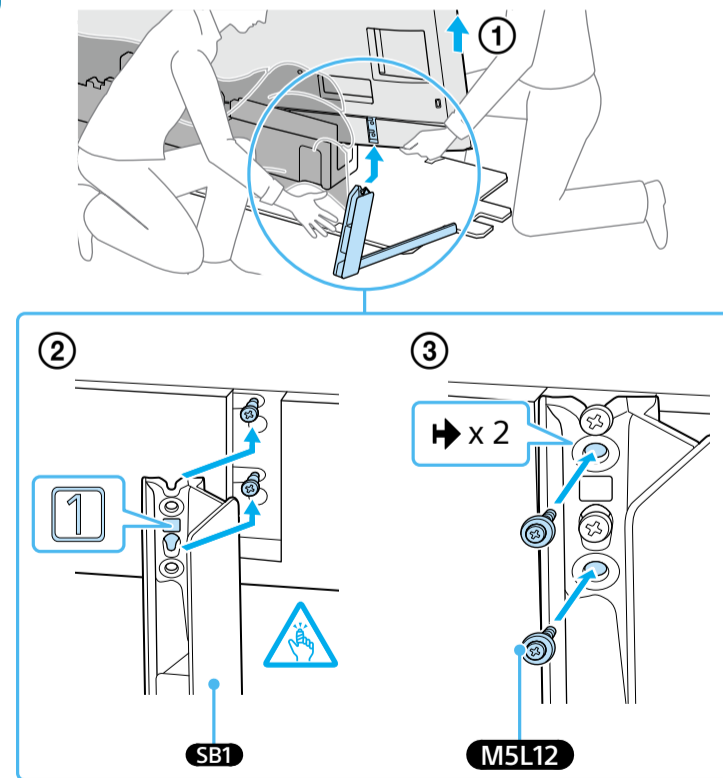

Setup Guide

Өнім атауы: Теледидар

5-014-728-31(1)

EE	Seadistusjuhend	SI	Priložnik za pripravo
LV	Uzsākšanas ceļvedis	KZ	Орнату нұсқаулығы
LT	Nustatymo vadovas	SR	Vodič za podešavanje
HR	Vodič za postavljanje	HE	מדריך הגדרה

1

2

3

4

5

6

7

8

*1 Ainult teatud piirkondades/riikides/telerimudelitel. / Tikai dažos reģionos/valstīs/dažiem televizoru modeļiem. / Tik kai kuriuose regionuose/salyse/TV modeliuose. / Odnosi se samo na određene regije/zemlje/modele TV-a. / Samo za določena območja/države/modele televizorja. / Тек шектелген аймакта/елде/ТД үчүрү. / Samo za ograničeni region/zemlju/TV model. / באזורים/במדינות/בדגמי טלוויזיה מסוימים בלבד.