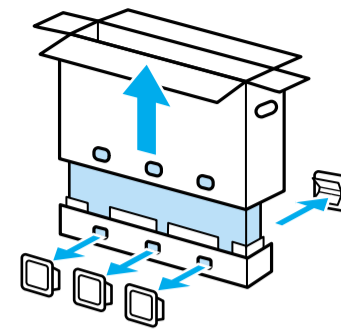

Setup Guide

Өнім атауы: Теледидар

5-014-728-31(1)

EE	Seadistusjuhend	SI	Priložnik za pripravo
LV	Uzsākšanas ceļvedis	KZ	Орнату нұсқаулығы
LT	Nustatymo vadovas	SR	Vodič za podešavanje
HR	Vodič za postavljanje	HE	מדריך הגדרה