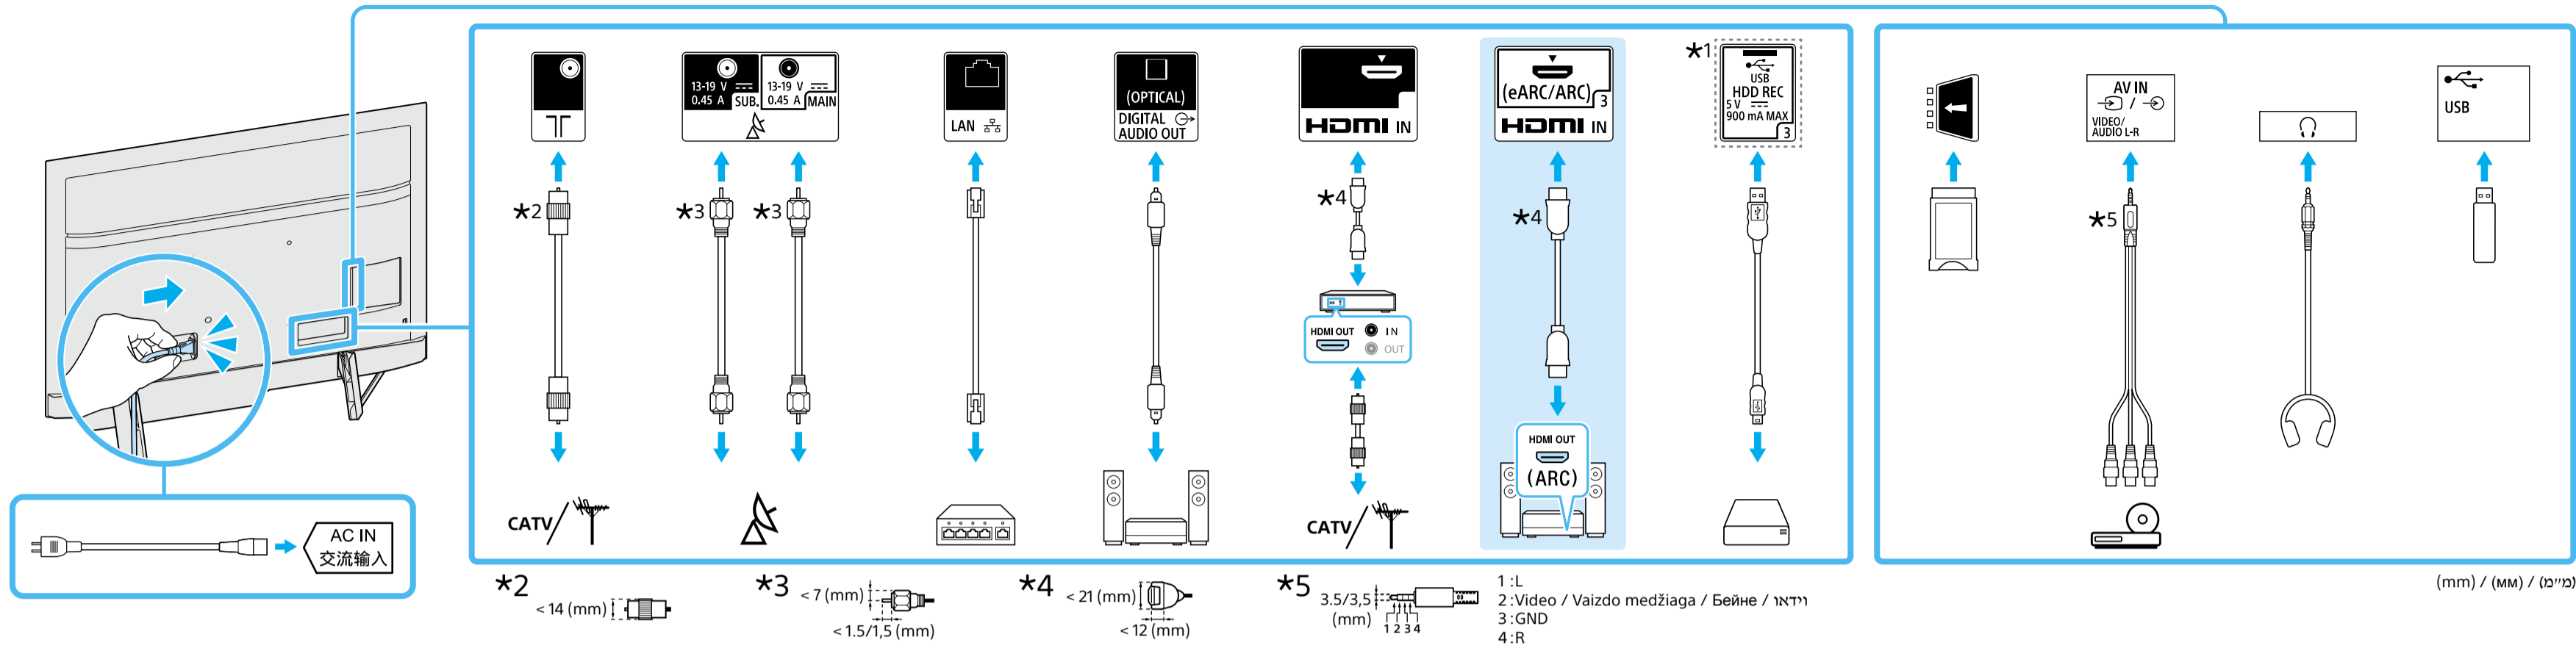

9

10

11

12

13

<http://www.sony.net/tv-how-to-videos>

Spikker / Palīdzība / Žinynas / Pomoc /
Pomoč / Анықтама / Pomoc / עזרה

Nāpunāited / Padomi / Patarimai / Savjeti /
Nasveti / Кеңестер / Saveti / טיפים