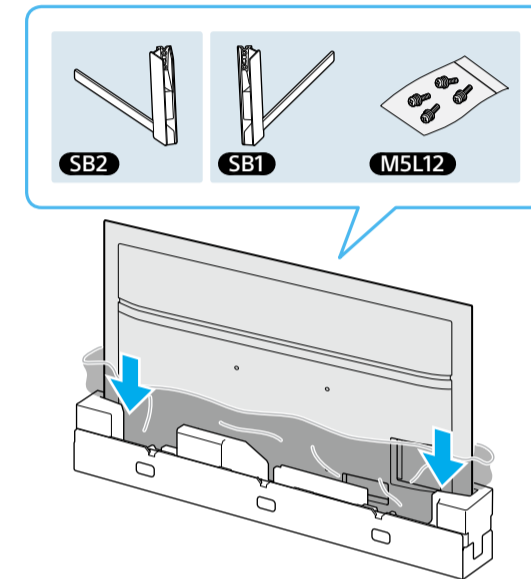

Setup Guide

Өнім атауы: Теледидар

5-014-728-31(1)

EE	Seadistusjuhend	SI	Priložnik za pripravo
LV	Uzsākšanas ceļvedis	KZ	Орнату нұсқаулығы
LT	Nustatymo vadovas	SR	Vodič za podešavanje
HR	Vodič za postavljanje	HE	מדריך הגדרה

1

2

3

4

5

6

7

8

*1 Ainult teatud piirkondades/riikides/telerimudelitel. / Tikai dažos reģionos/valstīs/dažiem televizoru modeļiem. / Tik kai kuriuose regionuose/salyse/TV modeliuose. / Odnosi se samo na određene regije/zemlje/modele TV-a. / Samo za določena območja/države/modele televizorja. / Тек шектелген аймакта/елде/ТД үчүрү. / Samo za ograničeni region/zemlju/TV model. / באזורים/במדינות/בדגמי טלוויזיה מסוימים בלבד.