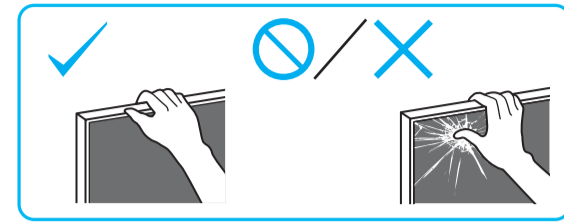

LCD 顯示器

安裝指南

1

*1

SB1 IM VS CL SB2

FB

*2 1.5 N·m/1.5 N·m (15 kgf·cm)

2