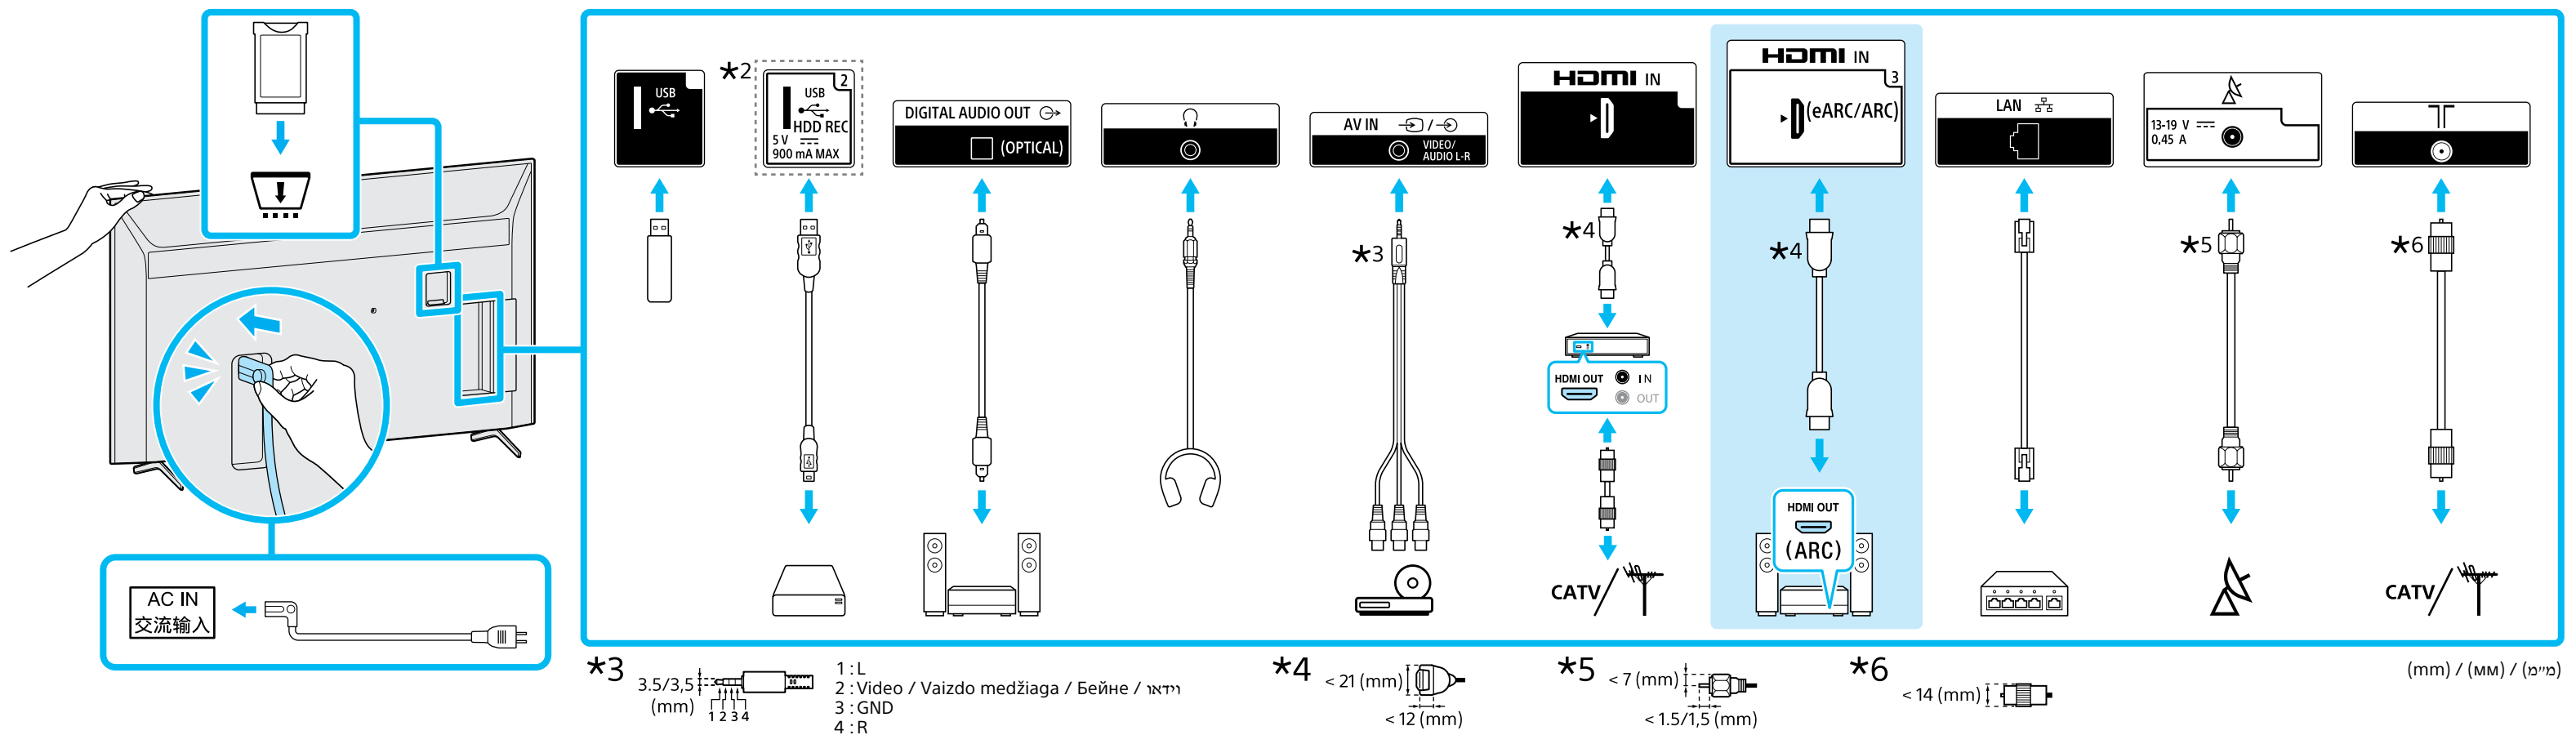

5

6

7

8

Spikker / Palīdzība / Žinynas / Pomoc /
Pomoč / Анықтама / Ρομοσ / עזרה