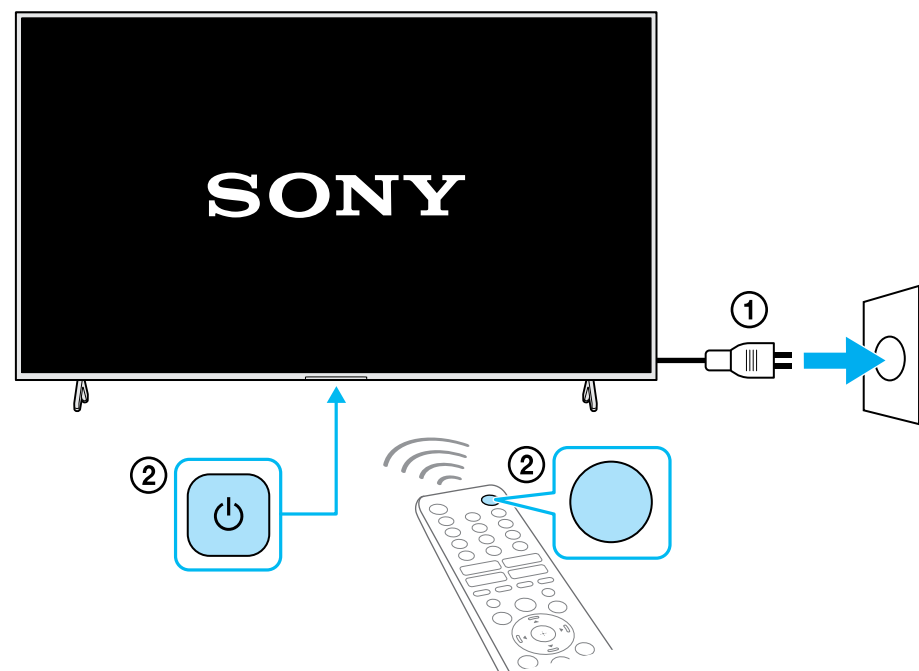

5

6

7

8

Spikker / Palīdzība / Žinynas / Pomoc /
Pomoč / Анықтама / Ρομοσ / עזרה