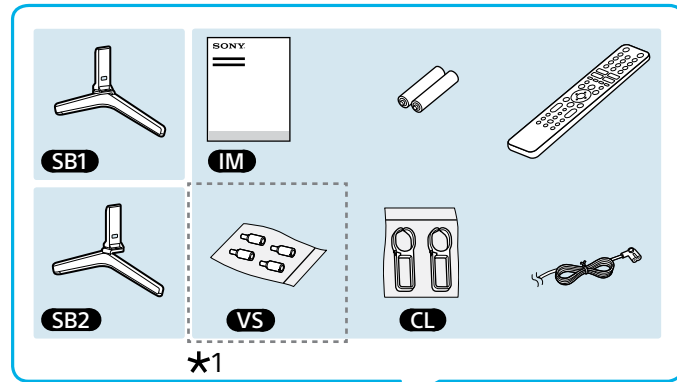

Setup Guide

Өнім атауы: Теледидар

5-024-938-31(1)

EE	Seadistusjuhend	SI	Priročnik za pripravo
LV	Uzsākšanas ceļvedis	KZ	Орнату нұсқаулығы
LT	Nustatymo vadovas	SR	Vodič za podešavanje
HR	Vodič za postavljanje	HE	מדריך הדרה

KD-85X8xJ / 85X8xTJ / 75X8xJ
 KD-75X8xTJ / 65X8xJ / 65X8xTJ
 KD-55X8xJ / 55X8xTJ

1

*1

*2 1.5 N·m/1.5 N·m (15 kgf·cm)

2

3

4

*2