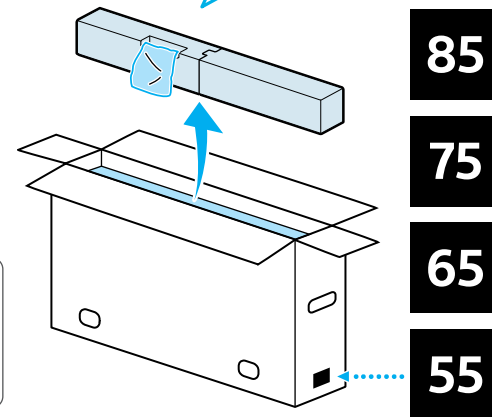

Setup Guide

Өнім атауы: Теледидар

5-024-938-31(1)

EE	Seadistusjuhend	SI	Priročnik za pripravo
LV	Uzsākšanas ceļvedis	KZ	Орнату нұсқаулығы
LT	Nustatymo vadovas	SR	Vodič za podešavanje
HR	Vodič za postavljanje	HE	מדריך הדרה

KD-85X8xJ / 85X8xTJ / 75X8xJ
 KD-75X8xTJ / 65X8xJ / 65X8xTJ
 KD-55X8xJ / 55X8xTJ

1

*1

*2 1.5 N·m/1.5 N·m (15 kgf·cm)

2

3

4

*2