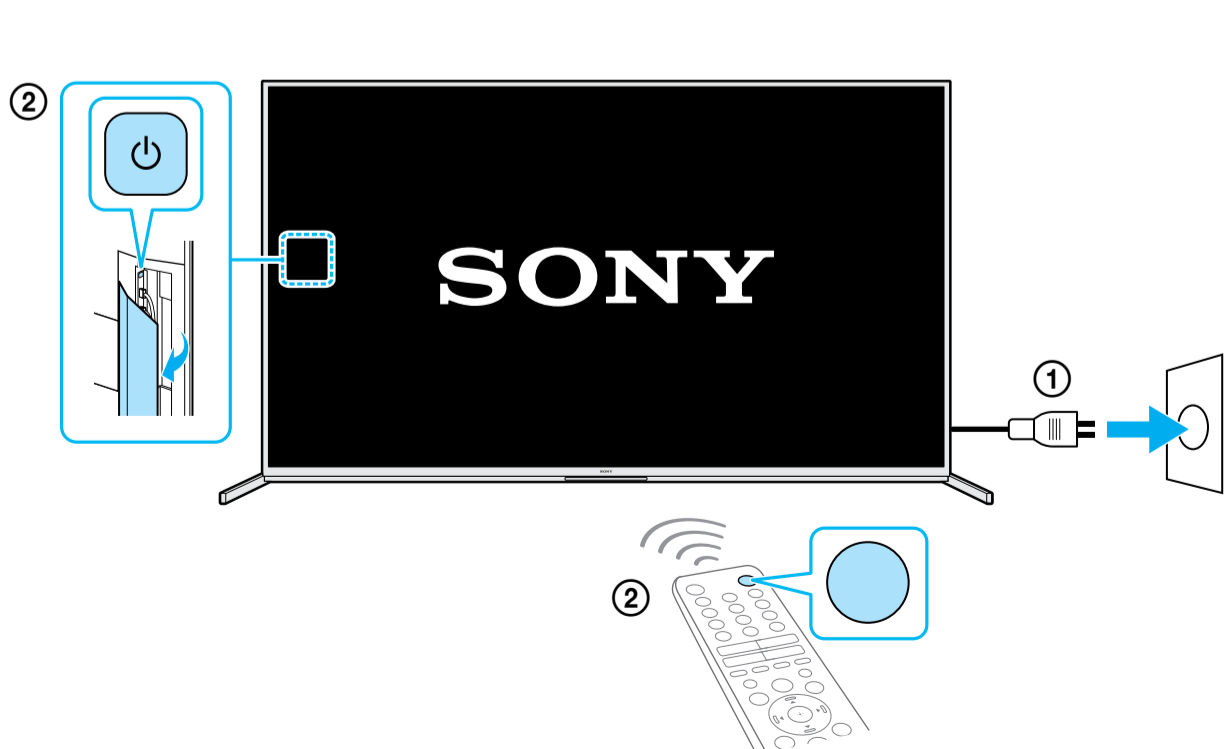

7

8

9

10

11

Spikker / Palīdzība / Žinynas / Pomoc /
Pomoč / Анықтама / Pomoč / עזרה