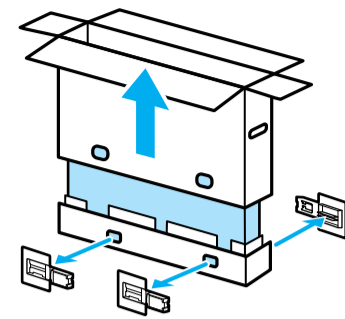

# Setup Guide

Өнім атауы: Теледидар

EE	Seadistusjuhend	SI	Priročnik za pripravo
LV	Uzsākšanas ceļvedis	KZ	Орнату нұсқаулығы
LT	Nustatymo vadovas	SR	Vodič za podešavanje
HR	Vodič za postavljanje	HE	מדריך הדרה