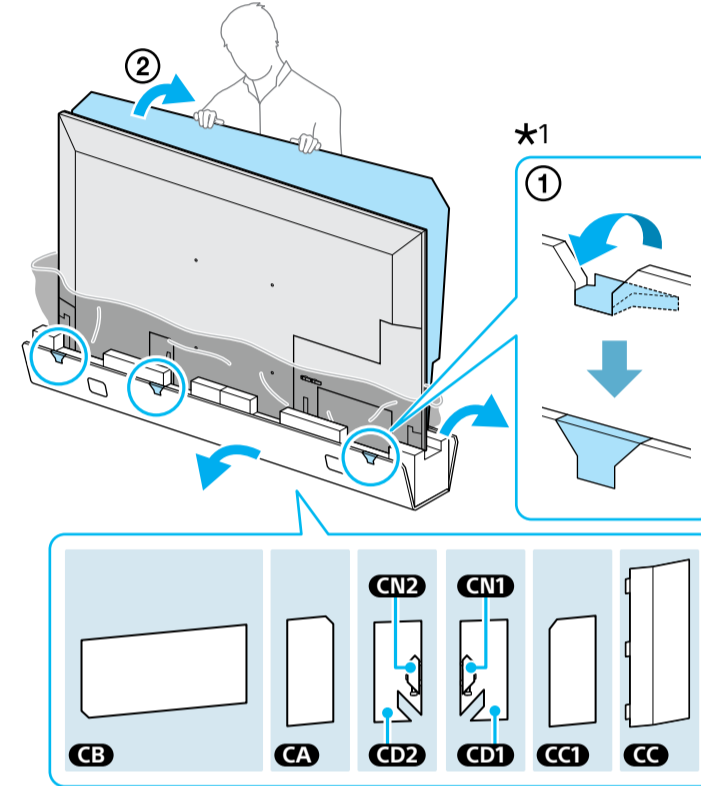

Television

Setup Guide

Өнім атауы: Теледидар

EE	Seadistusjuhend	SI	Priročnik za pripravo
LV	Uzsākšanas ceļvedis	KZ	Орнату нұсқаулығы
LT	Nustatymo vadovas	SR	Vodič za podešavanje
HR	Vodič za postavljanje	HE	מדריך הדרה

1

2

3

4

5

6

B

C

*1 Ainult teatud piirkondades/riikides/telerimudelitel. / Tikai dažos reģionos/valstīs/dažiem televizoru modeļiem. / Tik kai kuriuose regionuose/šalyse/TV modeliuose. / Odnosi se samo na određene regije/ zemlje/modele TV-a. / Samo za določena območja/države/modele televizorja. / Тек шектелген аймакта/ елде/ТД үлриси. / Samo za ograničeni region/zemlju/TV model. / באזורים/במדינות/בדגמי טלוויזיה מסוימים בלבד. /