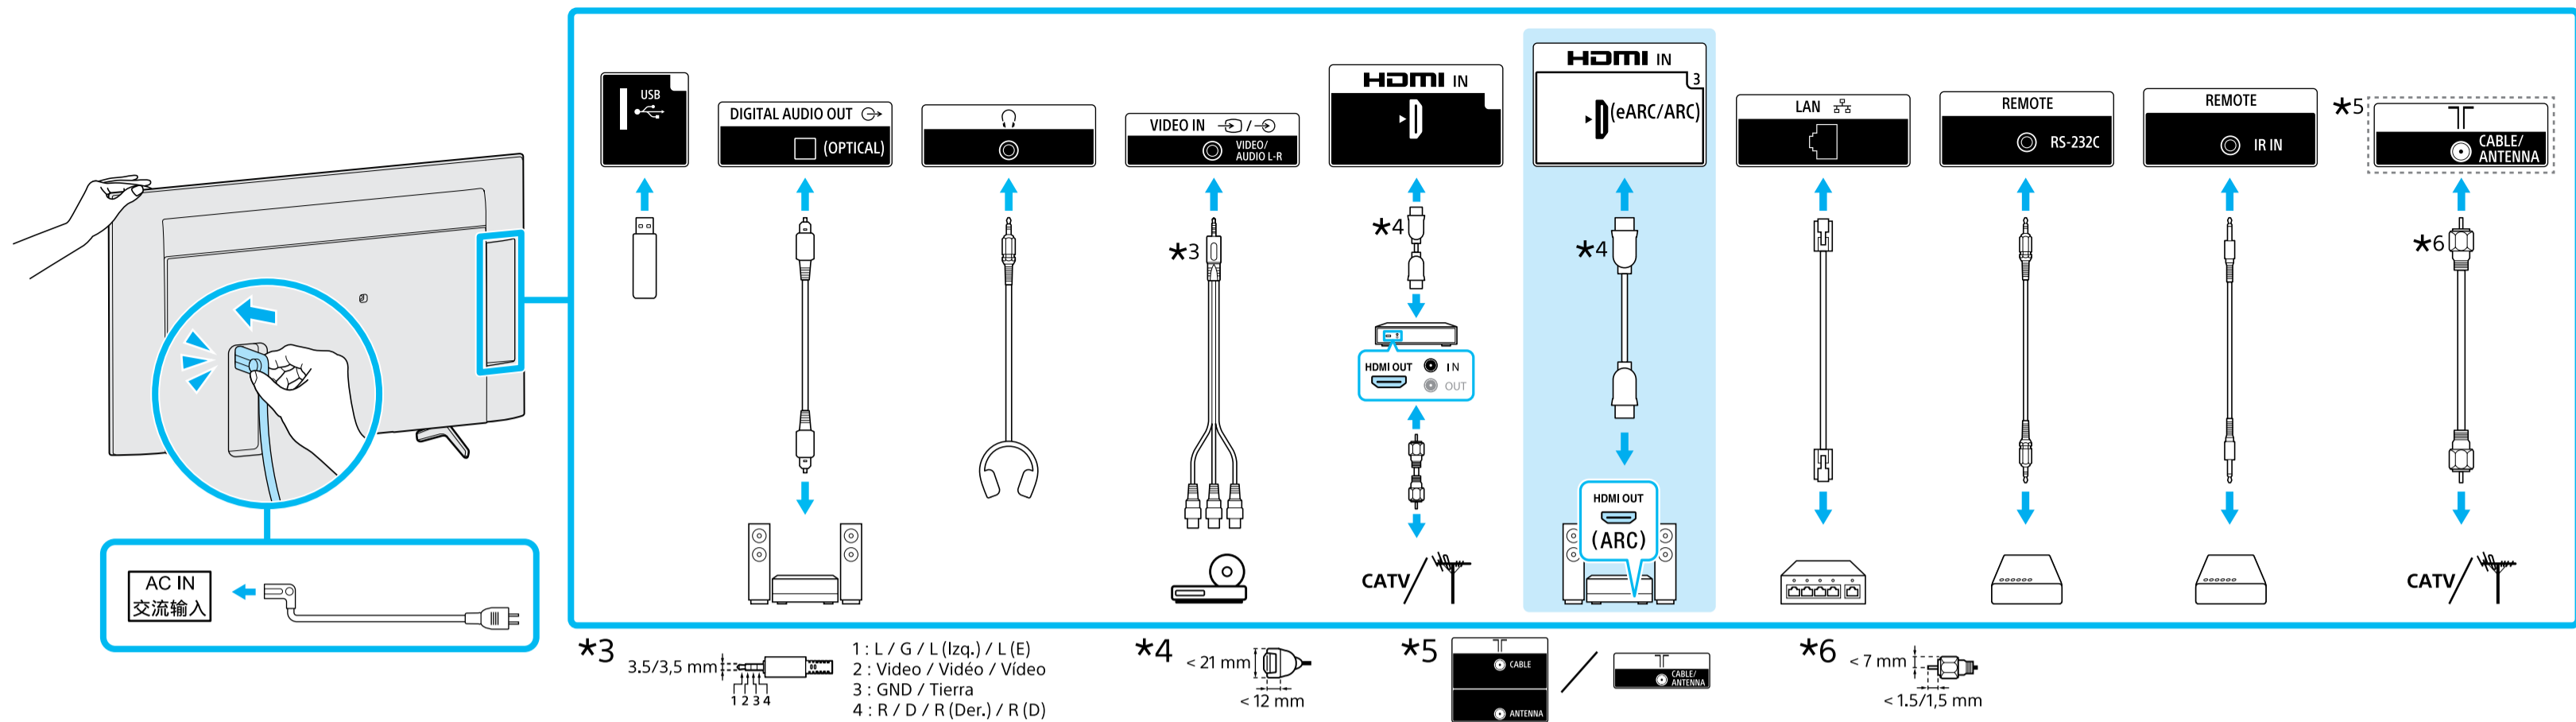

7

8

9

10

11

Help / Aide / Ayuda / Ajuda

<https://www.sony.com/tvsupport>
<https://www.sony.ca/support>
<https://esupport.sony.com/ES/LA/>