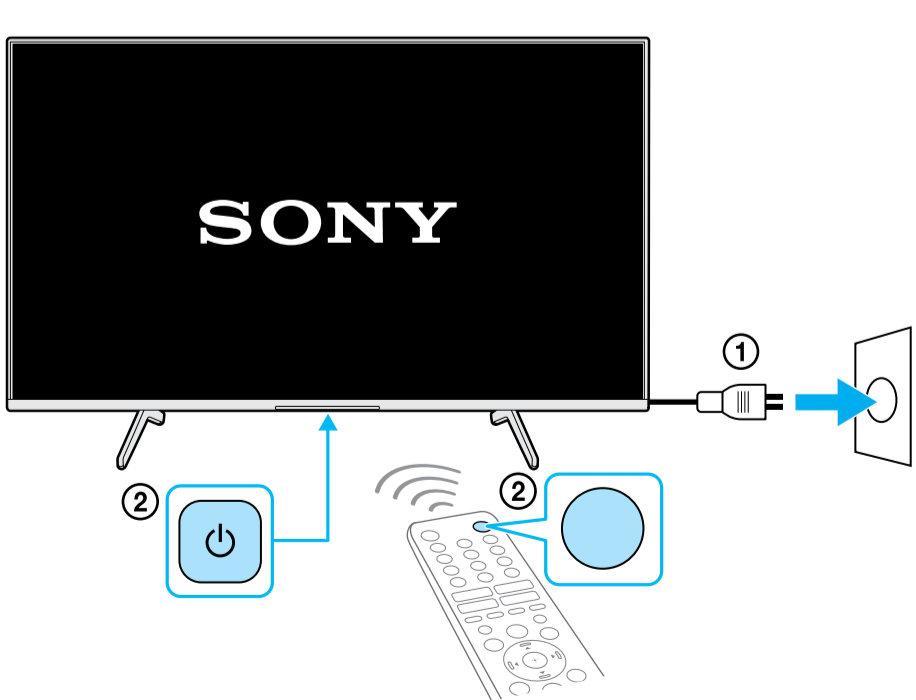

7

8

9

10

11

Help / Aide / Ayuda / Ajuda

<https://www.sony.com/tvsupport>
<https://www.sony.ca/support>
<https://esupport.sony.com/ES/LA/>