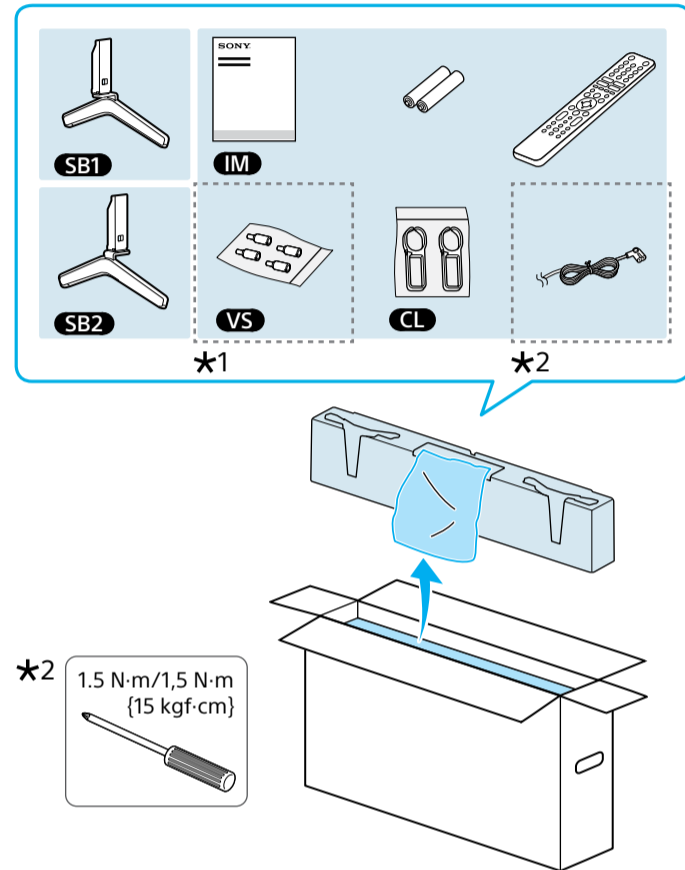

Setup Guide

Téléviseur
Televisor digital a color con pantalla de cristal líquido
Televisor

5-024-888-12(1)

US	Setup Guide
FR	Manuel de configuration
ES	Guía de configuración
PT	Guia de Configuração

Sony Customer Support

U.S.A.:
<https://www.sony.com/tvsupport>
Canada:
<https://www.sony.ca/support>
United States 1.800.222.SONY
Canada 1.877.899.SONY
Please Do Not Return the Product to the Store

Service à la clientèle Sony

Canada:
<https://www.sony.ca/support>
États-Unis:
<https://www.sony.com/tvsupport>
Canada 1.877.899.SONY
États-Unis 1.800.222.SONY
Ne retournez pas le produit au magasin

Lea este manual antes de usar el producto

Centro de Asistencia de Sony

<https://esupport.sony.com/ES/LA/>
Llame al número telefónico que aparece en su póliza de garantía.
Por favor no devuelva el producto a la tienda donde adquirió el producto.

Suporte ao Cliente Sony

<https://www.sony.com.br/electronics/support>
Por favor, não devolva o produto à loja

1