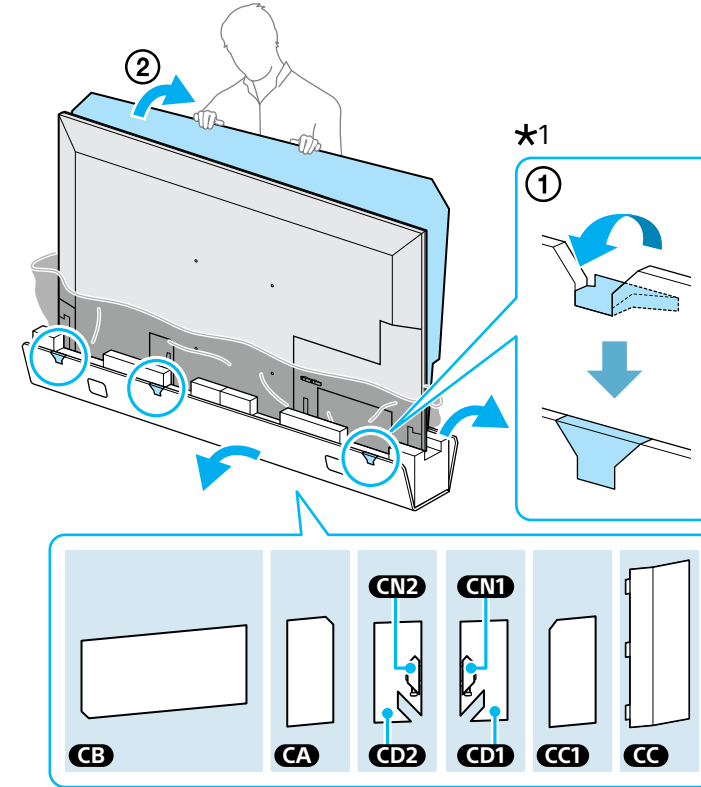

Setup Guide

5-024-559-11(1)

GB	Setup Guide	RU	Руководство по установке
CS	設定指南	TH	คู่มือการติดตั้ง
CT	安裝指南	ID	Panduan Penyetelan
VN	Hướng dẫn cài đặt	AR	دليل الإعداد
FR	Guide d'installation	PR	راهنمای نصب

1

2

3

4

5

6

*1 Only on limited region/country/TV model. / 仅针对有限的地区/国家/电视机型号。 / 僅限於限定地區/國家/電視機機型。 / Chỉ có ở khu vực/quốc gia giới hạn/model TV. / Uniquement dans certains pays ou certaines régions/modèle de téléviseur. / Только в определенных регионах/странах/модели

телевизора. / มีเฉพาะในบางภูมิภาค/ประเทศ/รุ่นที่จำหน่าย / Hanya untuk kawasan/negara/model TV tertentu. / فقط در بعضی مناطق/کشورها/مدل های تلویزیون محدود. / في منطقة/بلد محدودة فقط/موديل التلفزيون.