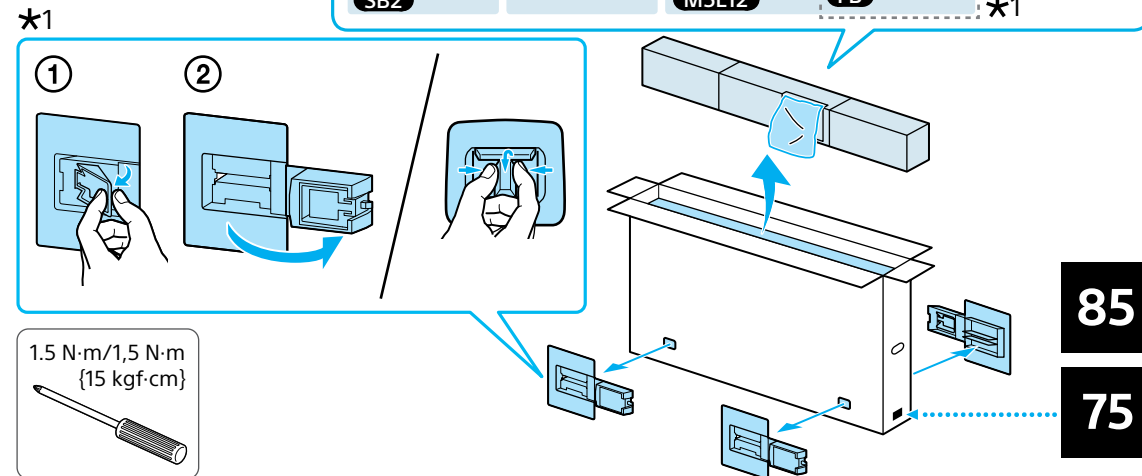

Setup Guide

5-024-559-11(1)

GB	Setup Guide	RU	Руководство по установке
CS	設定指南	TH	คู่มือการติดตั้ง
CT	安裝指南	ID	Panduan Penyetelan
VN	Hướng dẫn cài đặt	AR	دليل الإعداد
FR	Guide d'installation	PR	راهنمای نصب

1