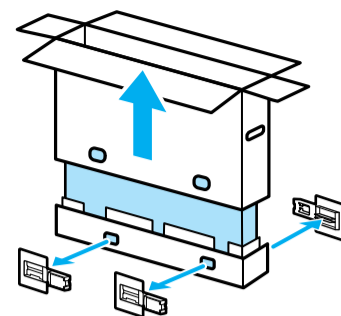

# Setup Guide

Название продукта: Телевизор  
Назва виробу: Телевізор

5-025-064-11(1)

GB	Setup Guide
FR	Guide d'installation
ES	Guía de configuración
NL	Installatiehandleiding
DE	Einrichtungshandbuch
PT	Guia de configuração
IT	Guida di installazione
SE	Startguide