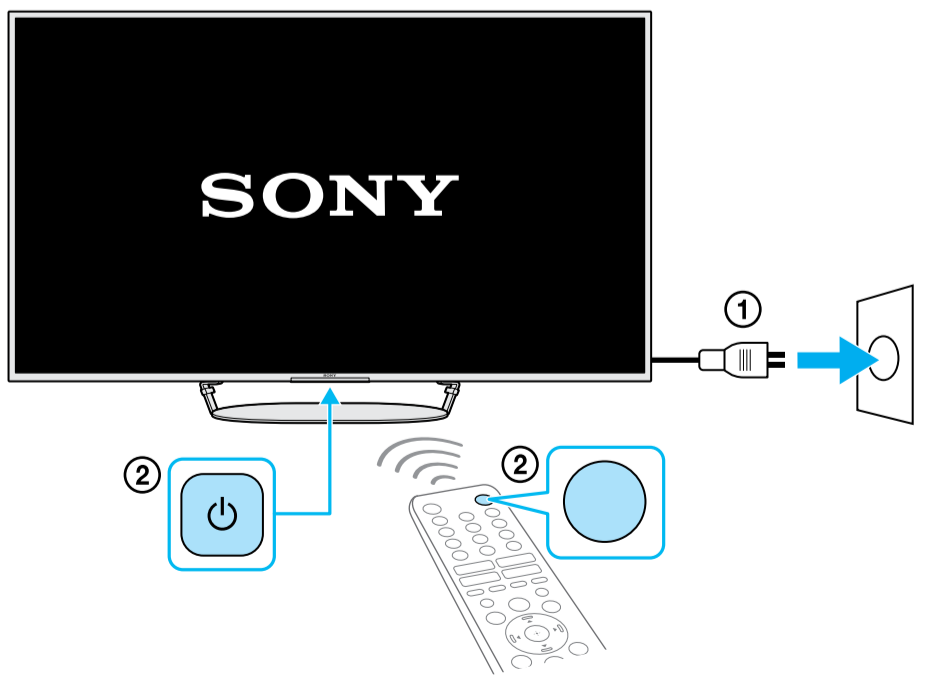

8

9

10

11

Help / Aide / Ayuda / Help / Hilfe /
Ajuda / Guida / Hjälp / Hjælp / Ohje /
Hjelp / Pomoc / Náponěda / Pomocnik /
Súgó / Ajutor / Помощь / Βοήθεια /
Yardım / Справка / Довідка / المساعدة