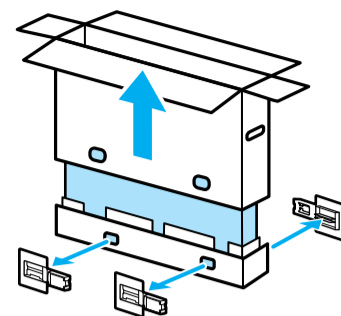

Setup Guide

Название продукта: Телевизор
Назва виробу: Телевізор

5-025-063-11(1)

GB	Setup Guide
FR	Guide d'installation
ES	Guía de configuración
NL	Installatiehandleiding
DE	Einrichtungshandbuch
PT	Guia de configuração
IT	Guida di installazione
SE	Startguide

DK	Installationsvejledning
FI	Asetusopas
NO	Innstillingsveiledning
PL	Przewodnik ustawień
CZ	Průvodce nastavením
SK	Sprievodca nastavením
HU	Beállítási útmutató
RO	Ghid de configurare

BG	Ръководство за настройка
GR	Οδηγός εγκατάστασης
TR	Kurulum Kılavuzu
RU	Руководство по установке
UA	Посібник із налаштування
AR	دليل الإعداد

1