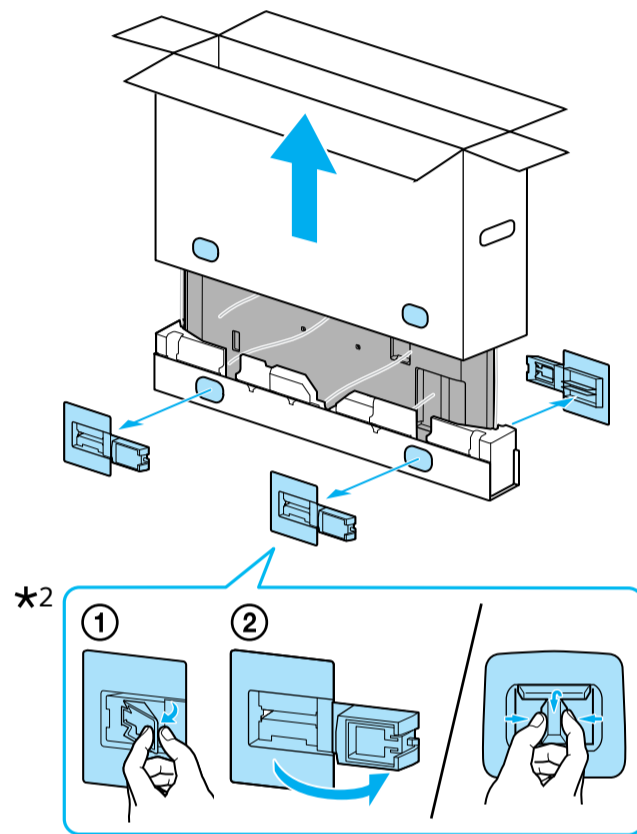

Setup Guide

Название продукта: Телевизор
Назва виробу: Телевізор

5-025-063-11(1)

GB	Setup Guide
FR	Guide d'installation
ES	Guía de configuración
NL	Installatiehandleiding
DE	Einrichtungshandbuch
PT	Guia de configuração
IT	Guida di installazione
SE	Startguide

DK	Installationsvejledning
FI	Asetusopas
NO	Innstillingsveiledning
PL	Przewodnik ustawień
CZ	Průvodce nastavením
SK	Sprievodca nastavením
HU	Beállítási útmutató
RO	Ghid de configurare

BG	Ръководство за настройка
GR	Οδηγός εγκατάστασης
TR	Kurulum Kılavuzu
RU	Руководство по установке
UA	Посібник із налаштування
AR	دليل الإعداد

1

*1

2

3

4

*2

*1 Refer Reference Guide / Reportez-vous au Guide de référence / Consulte la Guía de referencia / Raadpleeg de Referentiehandleiding / Siehe Referenzanleitung / Consulte o Guia de referência / Consultare la Guida di riferimento / Se Referensmaterialet / Se Referencevejledningen / Katso viiteopasta / Se Referanseveiledning / Zob. Przewodnik / Viz Referenční příručka / Pozrite si Príručku / Lásd: Felhasználói útmutató / Consultați ghidul de referință / Направте справка в Информация за продукта / Ανατρέξτε στον Οδηγό αναφοράς / Başvuru Kılavuzuna başvurun / См. справочник / Див. Довідковий посібник / يرجى الرجوع إلى الدليل المرجعي

orszagokban/tv-modellekben. / Numai pentru anumite țări/regiuni/modele de televizor. / Само за определени региони/страни модели телевизори. / Μόνο σε περιορισμένες περιοχές/χώρες/μοντέλα τηλεόρασης. / Sadece belirli bölgelerde/ülkelerde/televizyon modellerinde. / Только в определенных регионах/странах/моделях телевизора. / Лише для обмеженого регіону/країни/моделі телевізорів. / في منطقة/بلد محدودة فقط/موديل التلفزيون.