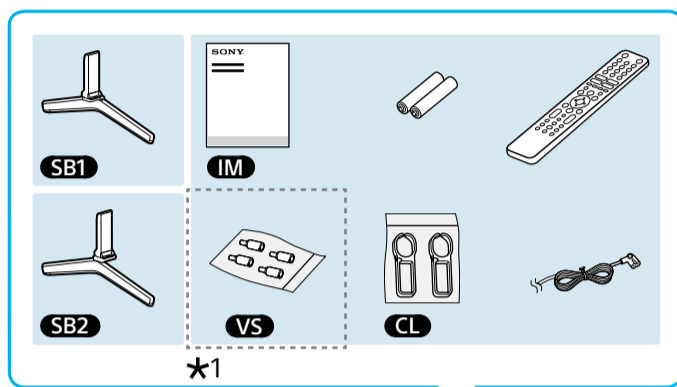

GB	Setup Guide
FR	Guide d'installation
ES	Guía de configuración
NL	Installatiehandleiding
DE	Einrichtungshandbuch
PT	Guia de configuração
IT	Guida di installazione
SE	Startguide

DK	Installationsvejledning
FI	Asetusopas
NO	Innstillingsveiledning
PL	Przewodnik ustawień
CZ	Průvodce nastavením
SK	Sprievodca nastavením
HU	Beállítási útmutató
RO	Ghid de configurare

BG	Ръководство за настройка
GR	Οδηγός εγκατάστασης
TR	Kurulum Kılavuzu
RU	Руководство по установке
UA	Посібник із налаштування
AR	دليل الإعداد

1

*1