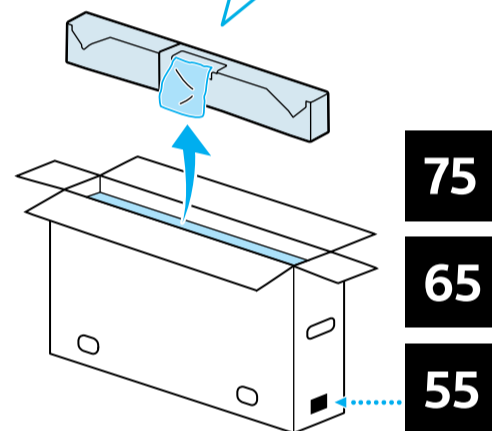

Setup Guide

Название продукта: Телевизор
Назва виробу: Телевізор

5-025-063-11(1)

GB	Setup Guide
FR	Guide d'installation
ES	Guía de configuración
NL	Installatiehandleiding
DE	Einrichtungshandbuch
PT	Guia de configuração
IT	Guida di installazione
SE	Startguide

DK	Installationsvejledning
FI	Asetusopas
NO	Innstillingsveiledning
PL	Przewodnik ustawień
CZ	Průvodce nastavením
SK	Sprievodca nastavením
HU	Beállítási útmutató
RO	Ghid de configurare

BG	Ръководство за настройка
GR	Οδηγός εγκατάστασης
TR	Kurulum Kılavuzu
RU	Руководство по установке
UA	Посібник із налаштування
AR	دليل الإعداد

1

*1

2

3

4

*2

*1 Refer Reference Guide / Reportez-vous au Guide de référence / Consulte la Guía de referencia / Raadpleeg de Referentiehandleiding / Siehe Referenzanleitung / Consulte o Guia de referência / Consultare la Guida di riferimento / Se Referensmaterialet / Se Referencevejledningen / Katso viiteopasta / Se Referanseveiledning / Zob. Przewodnik / Viz Referenční příručka / Pozrite si Príručku / Lásd: Felhasználói útmutató / Consultați ghidul de referință / Направте справка в Информация за продукта / Ανατρέξτε στον Οδηγό αναφοράς / Başvuru Kılavuzuna başvurun / См. справочник / Див. Довідковий посібник / يرجى الرجوع إلى الدليل المرجعي

orszagokban/tv-modellekben. / Numai pentru anumite țări/regiuni/modele de televizor. / Само за определени региони/страни модели телевизори. / Μόνο σε περιορισμένες περιοχές/χώρες/μοντέλα τηλεόρασης. / Sadece belirli bölgelerde/ülkelerde/televizyon modellerinde. / Только в определенных регионах/странах/моделях телевизора. / Лише для обмеженого регіону/країни/моделі телевізорів. / في منطقة/بلد محدودة فقط/موديل التلفزيون.