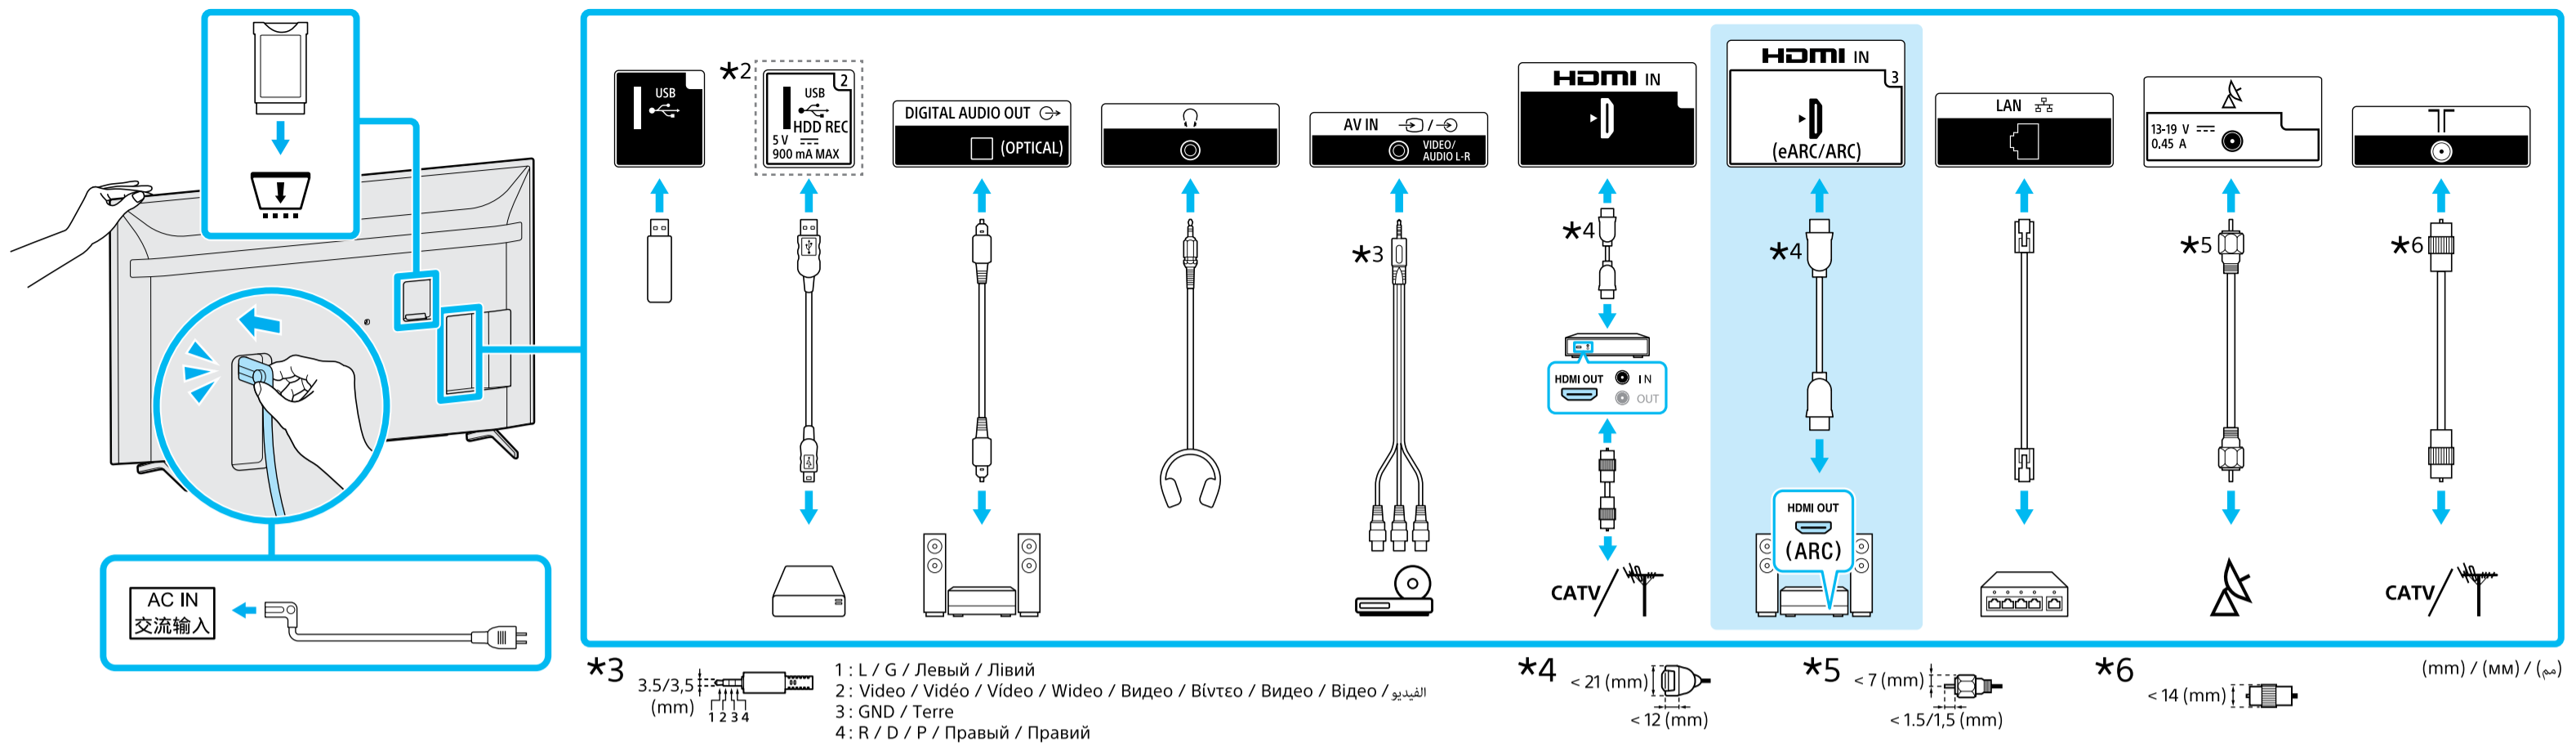

5

6

7

8

Help / Aide / Ayuda / Help / Hilfe /
Ajuda / Guida / Hjälp / Hjælp / Ohje /
Hjelp / Pomoc / Náponěda / Pomocník /
Σύβο / Ajutor / Помощь / Βοήθεια /
Yardim / Справка / Довідка / المساعدة