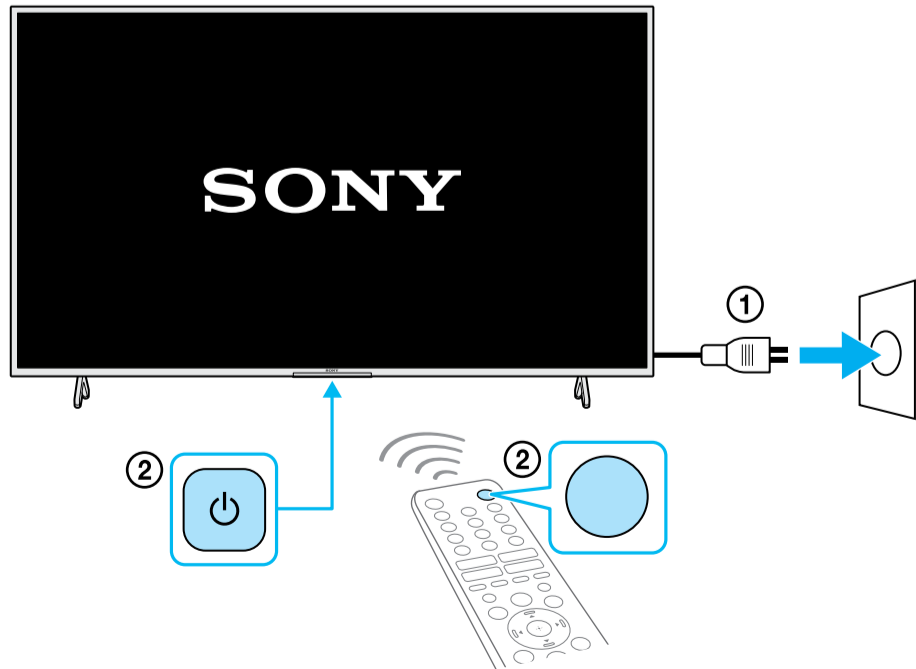

5

6

7

8

Help / Aide / Ayuda / Help / Hilfe /
Ajuda / Guida / Hjälp / Hjælp / Ohje /
Hjelp / Pomoc / Náponěda / Pomocník /
Σύβο / Ajutor / Помощь / Βοήθεια /
Yardim / Справка / Довідка / المساعدة