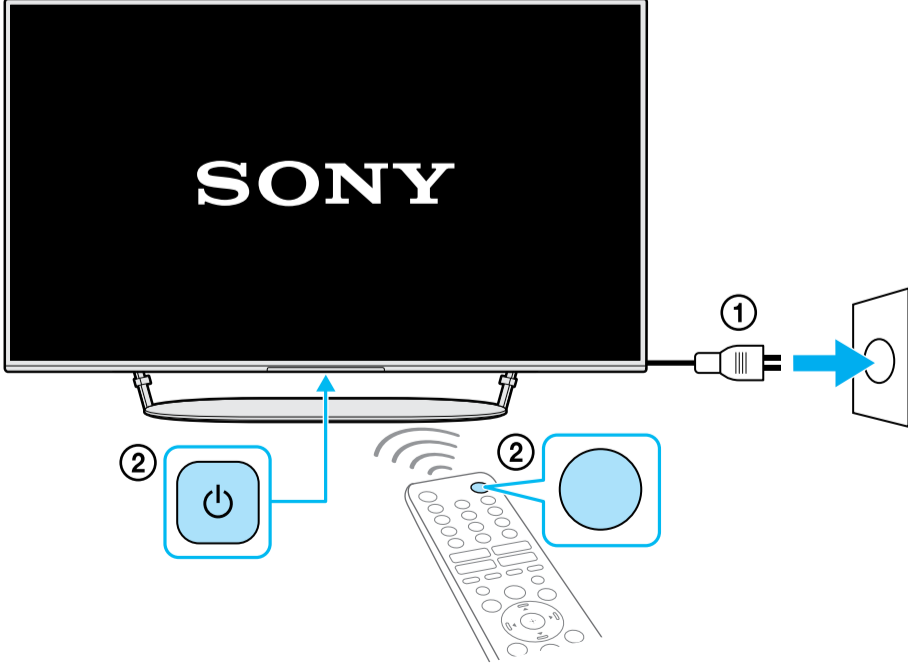

7

8

9

10

Help / Aide / Ayuda / Help / Hilfe /
Ajuda / Guida / Hjälp / Hjælp / Ohje /
Hjelp / Pomoc / Náponěda / Pomocník /
Σύγο / Ajutor / Помощ / Βοήθεια /
Yardım / Справка / Довідка / المساعدة