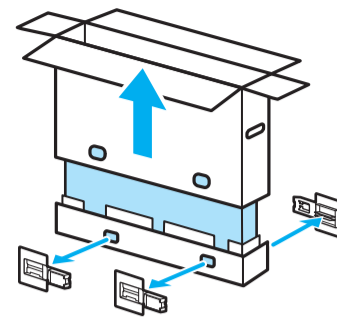

# Setup Guide

Өнім атауы: Теледидар

5-025-312-31(1)

EE	Seadistusjuhend	SI	Priločnik za pripravo
LV	Uzsākšanas ceļvedis	KZ	Орнату нұсқаулығы
LT	Nustatymo vadovas	SR	Vodič za podešavanje
HR	Vodič za postavljanje	HE	מדריך הגדרה