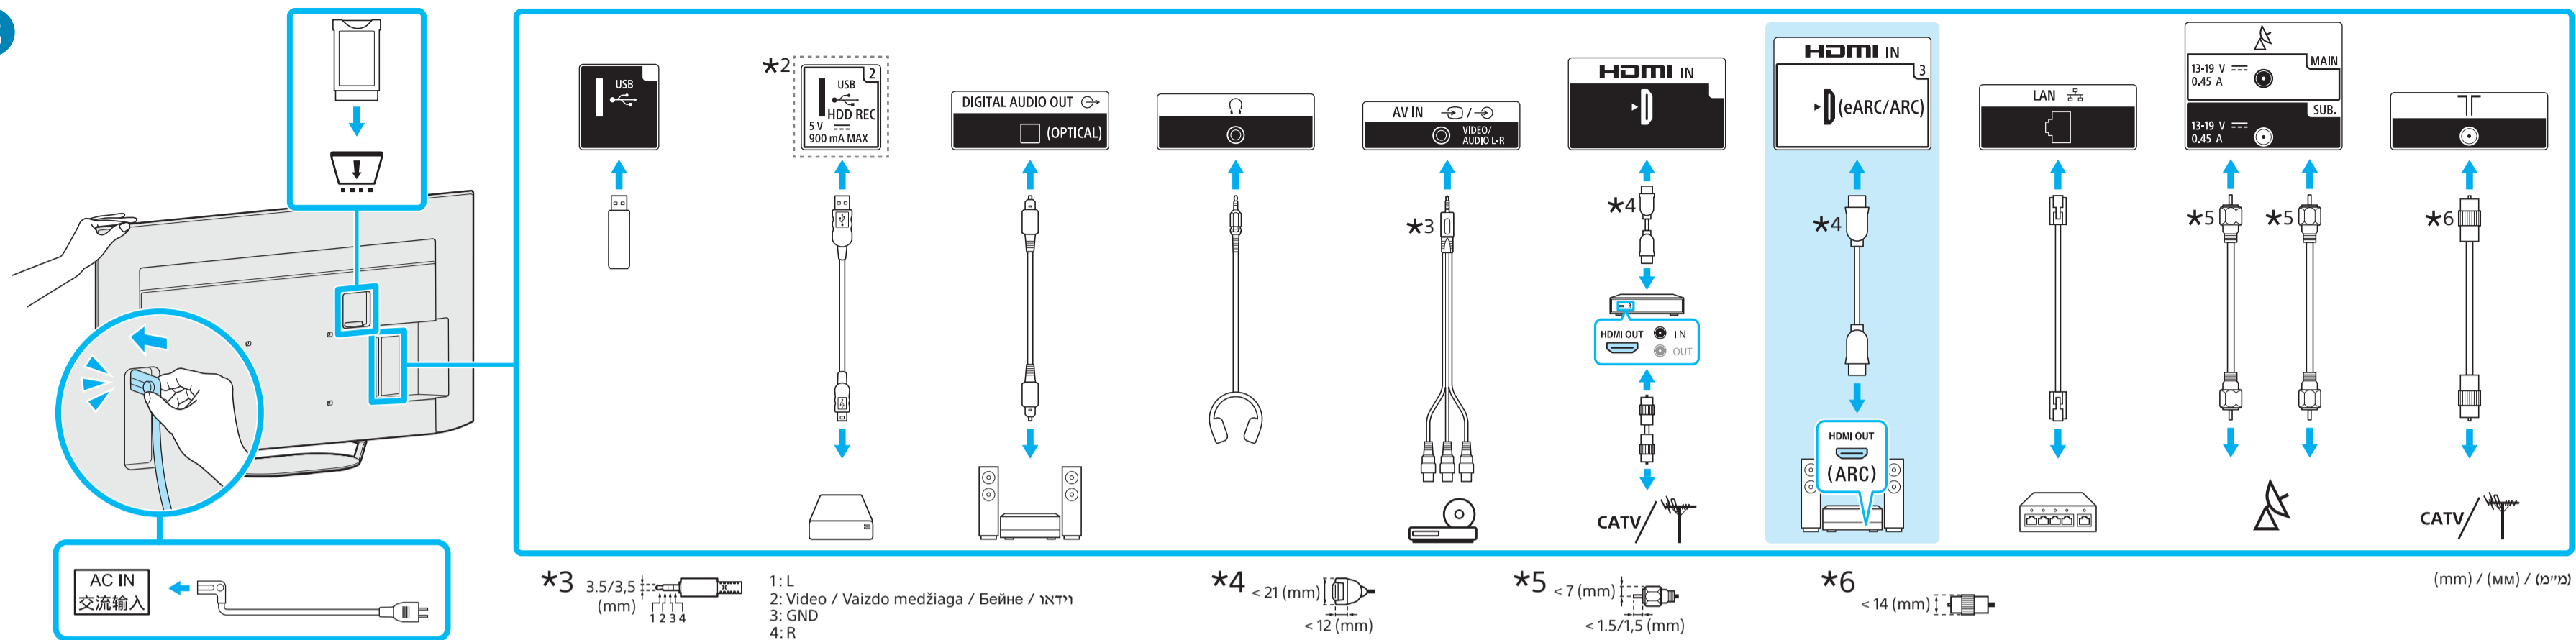

8

9

10

11

Spikker / Palīdzība / Žinynas / Pomoc /
Pomoč / Анықтама / Pomoč / עזרה