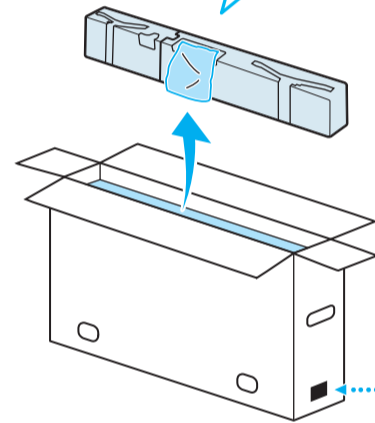

1.5 N·m/1.5 N·m
{15 kgf·cm}