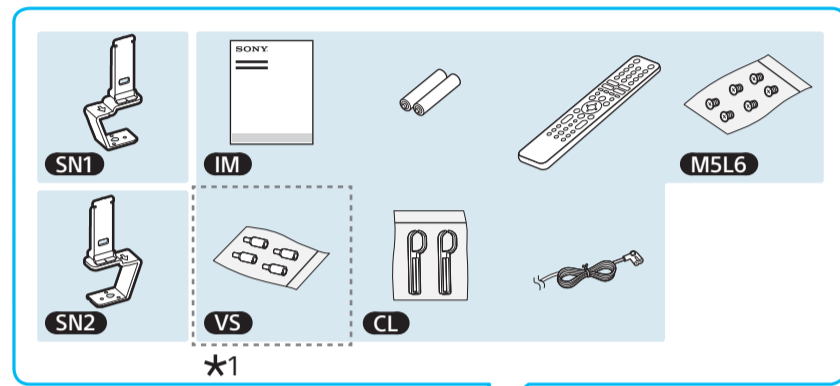

Setup Guide

Өнім атауы: Теледидар

5-025-312-31(1)

EE	Seadistusjuhend	SI	Priločnik za pripravo
LV	Uzsākšanas ceļvedis	KZ	Орнату нұсқаулығы
LT	Nustatymo vadovas	SR	Vodič za podešavanje
HR	Vodič za postavljanje	HE	מדריך הגדרה

1