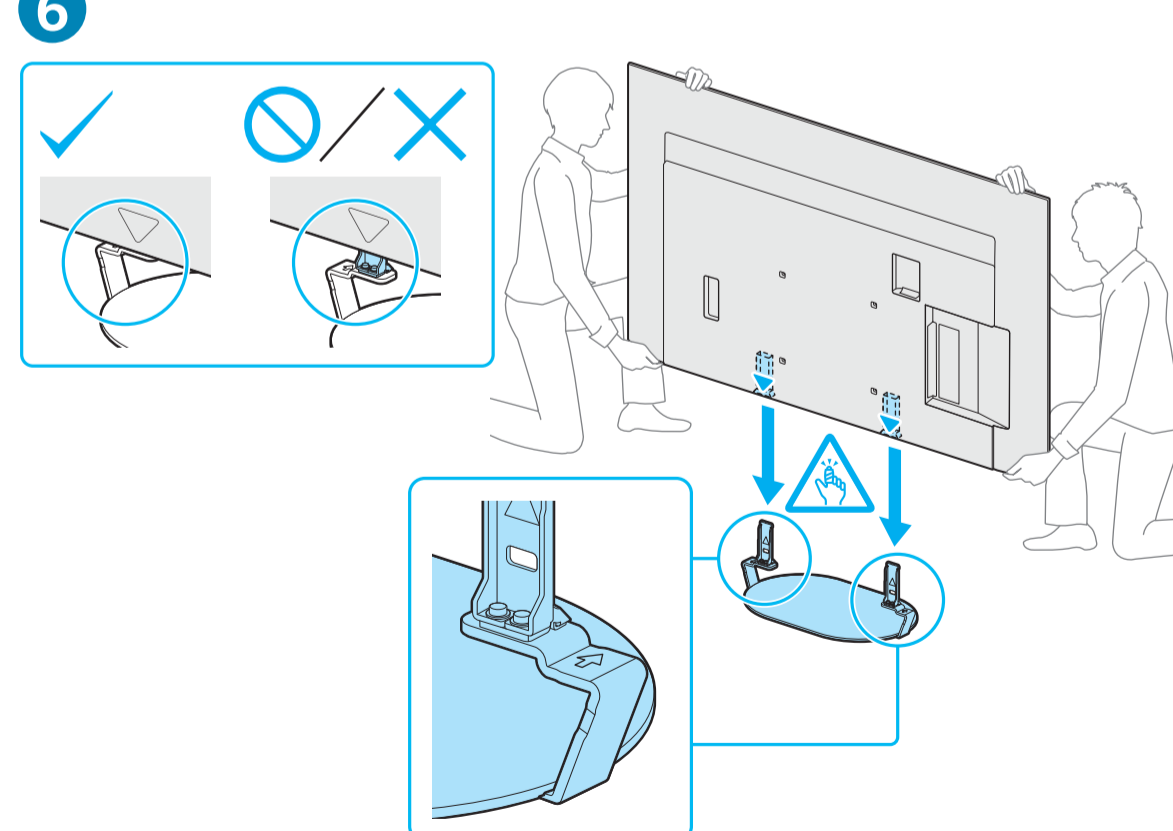

Setup Guide

Өнім атауы: Теледидар

5-025-312-31(1)

EE	Seadistusjuhend	SI	Priločnik za pripravo
LV	Uzsākšanas ceļvedis	KZ	Орнату нұсқаулығы
LT	Nustatymo vadovas	SR	Vodič za podešavanje
HR	Vodič za postavljanje	HE	מדריך הגדרה

1

1.5 N·m/1.5 N·m
{15 kgf·cm}

2

3

4

5

6

7

*1 Vt Teatmikku / Skatiet atsauce ceļvedi / Žr. trumpaji vadovą. / Pogledajte Referentni vodič / Glejte referenčni priročnik / Анықтама нұсқаулығын қараңыз / Pogledajte Referentni vodič / עיין במדריך התייון

*2 Ainult teatud piirkondades/riikides/telerimudelitel. / Tikai dažos reģionos/valstīs/dažiem televizoru modeļiem. / Tik kai kuriuose regionuose/šalyse/TV modeliuose. / Odnosi se samo na određene regije/zemlje/modele TV-a. / Samo za določena območja/države/modele televizorja. / Тек шектелген аймақта/елде/ТД үлгісі. / Samo za ograničeni region/zemlju/TV model. / באוריים/במידיות/בדגמי טלוויזיה מסוימים בלבד.