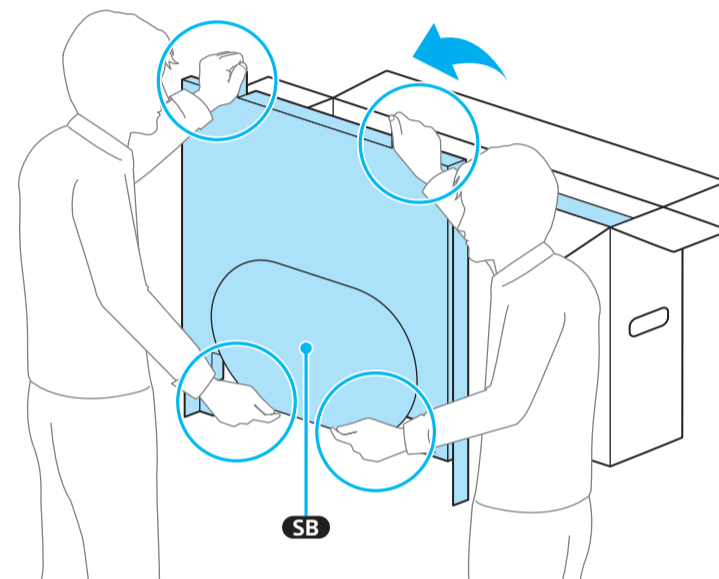

Setup Guide

Өнім атауы: Теледидар

5-025-312-31(1)

EE	Seadistusjuhend	SI	Priločnik za pripravo
LV	Uzsākšanas ceļvedis	KZ	Орнату нұсқаулығы
LT	Nustatymo vadovas	SR	Vodič za podešavanje
HR	Vodič za postavljanje	HE	מדריך הגדרה

1

1.5 N·m/1.5 N·m
{15 kgf·cm}

2

3

4

5

6

7

*1 Vt Teatmikku / Skatiet atsauce ceļvedi / Žr. trumpaji vadovą. / Pogledajte Referentni vodič / Glejte referenčni priročnik / Анықтама нұсқаулығын қараңыз / Pogledajte Referentni vodič / עיין במדריך התייון

*2 Ainult teatud piirkondades/riikides/telerimudelitel. / Tikai dažos reģionos/valstīs/dažiem televizoru modeļiem. / Tik kai kuriuose regionuose/šalyse/TV modeliuose. / Odnosi se samo na određene regije/zemlje/modele TV-a. / Samo za določena območja/države/modele televizorja. / Тек шектелген аймақта/елде/ТД үлгісі. / Samo za ograničeni region/zemlju/TV model. / באוריים/במידיות/בדגמי טלוויזיה מסוימים בלבד.