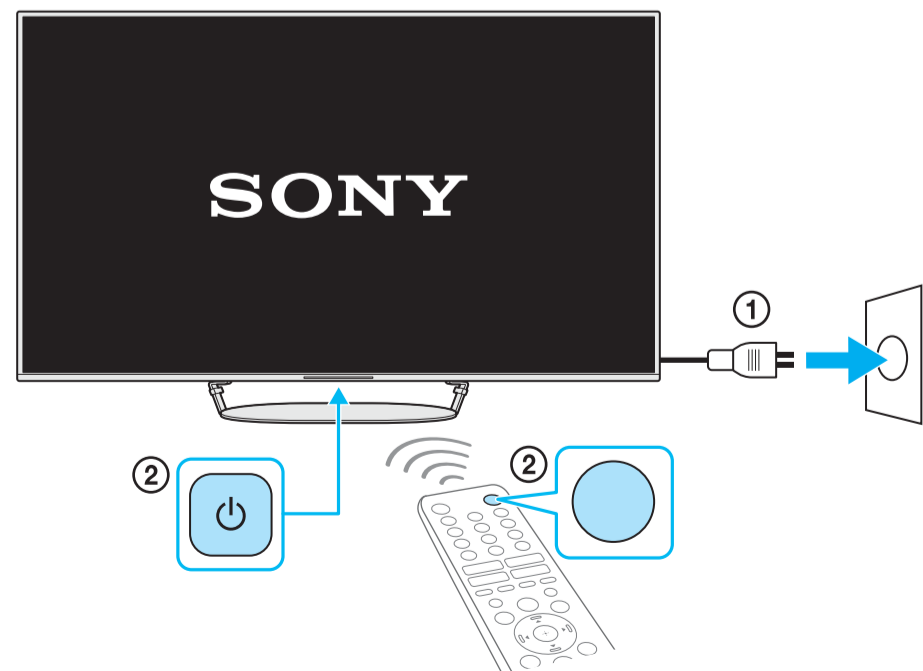

8

9

10

11

Spikker / Palīdzība / Žinynas / Pomoc /
Pomoč / Анықтама / Pomoč / עזרה