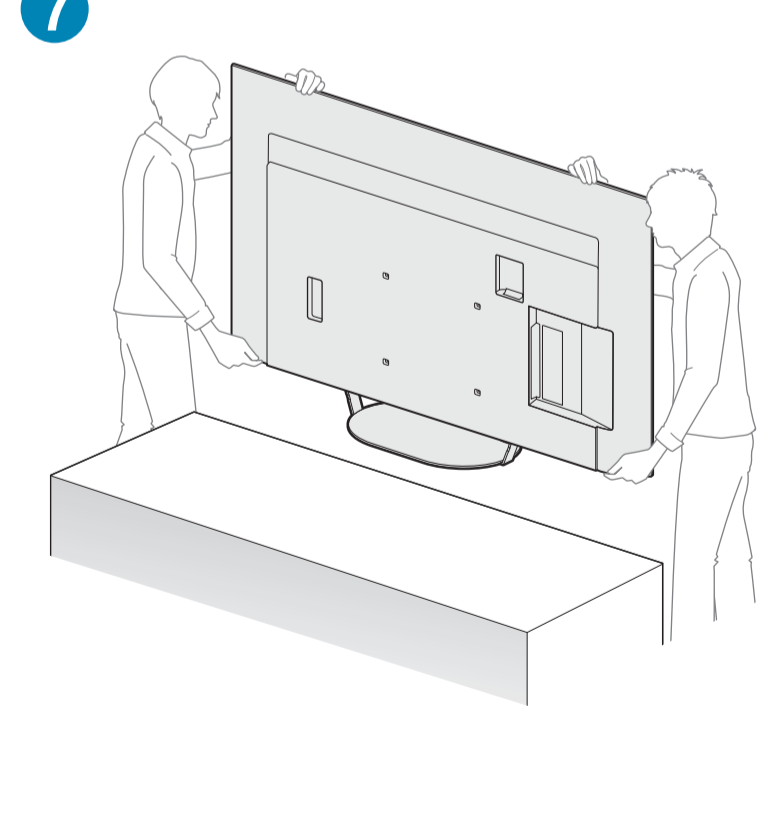

Setup Guide

Өнім атауы: Теледидар

5-025-312-31(1)

EE	Seadistusjuhend	SI	Priločnik za pripravo
LV	Uzsākšanas ceļvedis	KZ	Орнату нұсқаулығы
LT	Nustatymo vadovas	SR	Vodič za podešavanje
HR	Vodič za postavljanje	HE	מדריך הגדרה

1

1.5 N·m/1.5 N·m
{15 kgf·cm}

2

3

4

5

6

7

*1 Vt Teatmikku / Skatiet atsauce ceļvedi / Žr. trumpaji vadovą. / Pogledajte Referentni vodič / Glejte referenčni priročnik / Анықтама нұсқаулығын қараңыз / Pogledajte Referentni vodič / עיין במדריך התייון

*2 Ainult teatud piirkondades/riikides/telerimudelitel. / Tikai dažos reģionos/valstīs/dažiem televizoru modeļiem. / Tik kai kuriuose regionuose/šalyse/TV modeliuose. / Odnosi se samo na određene regije/zemlje/modele TV-a. / Samo za določena območja/države/modele televizorja. / Тек шектелген аймақта/елде/ТД үлгісі. / Samo za ograničeni region/zemlju/TV model. / באוריים/במידיות/בדגמי טלוויזיה מסוימים בלבד.