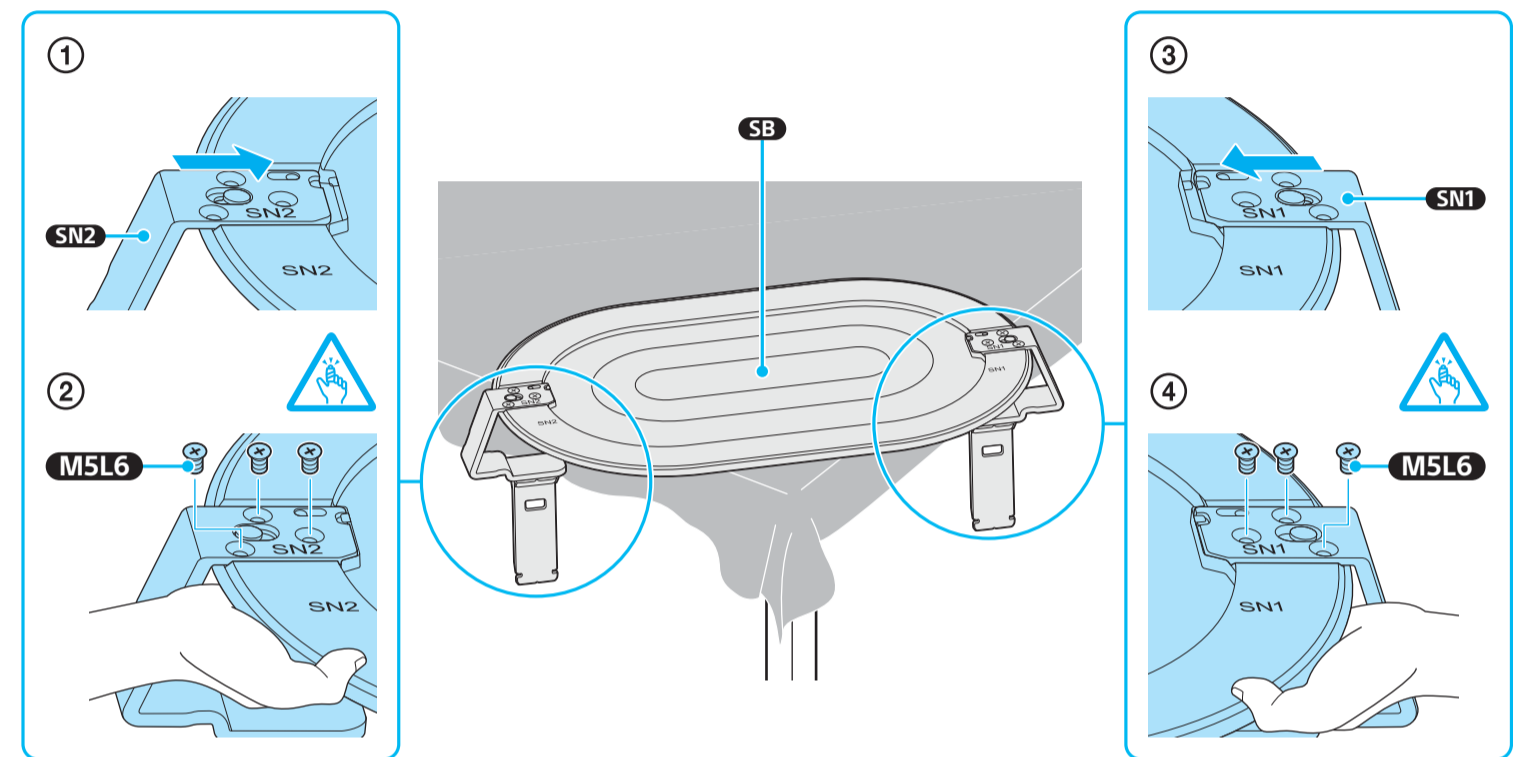

Setup Guide

Өнім атауы: Теледидар

5-025-312-31(1)

EE	Seadistusjuhend	SI	Priločnik za pripravo
LV	Uzsākšanas ceļvedis	KZ	Орнату нұсқаулығы
LT	Nustatymo vadovas	SR	Vodič za podešavanje
HR	Vodič za postavljanje	HE	מדריך הגדרה

1

1.5 N·m/1.5 N·m
{15 kgf·cm}

2

3

4

5

6

7

*1 Vt Teatmikku / Skatiet atsauce ceļvedi / Žr. trumpaji vadovą. / Pogledajte Referentni vodič / Glejte referenčni priročnik / Анықтама нұсқаулығын қараңыз / Pogledajte Referentni vodič / עיין במדריך התייון

*2 Ainult teatud piirkondades/riikides/telerimudelitel. / Tikai dažos reģionos/valstīs/dažiem televizoru modeļiem. / Tik kai kuriuose regionuose/šalyse/TV modeliuose. / Odnosi se samo na određene regije/zemlje/modele TV-a. / Samo za določena območja/države/modele televizorja. / Тек шектелген аймақта/елде/ТД үлгісі. / Samo za ograničeni region/zemlju/TV model. / באוריים/במידיות/בדגמי טלוויזיה מסוימים בלבד.