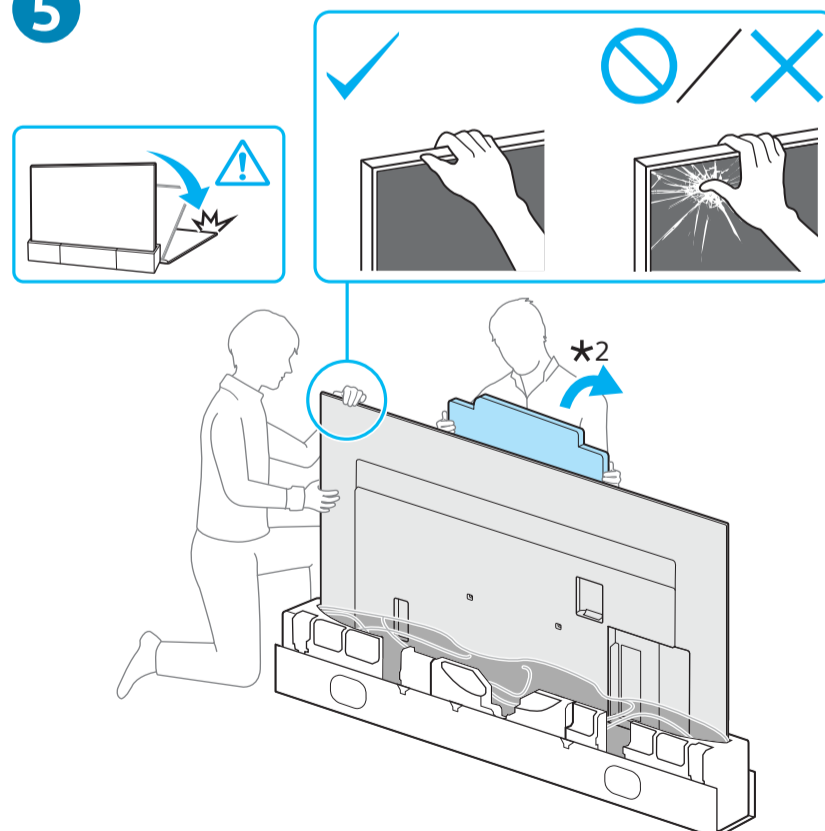

Setup Guide

Өнім атауы: Теледидар

5-025-312-31(1)

EE	Seadistusjuhend	SI	Priločnik za pripravo
LV	Uzsākšanas ceļvedis	KZ	Орнату нұсқаулығы
LT	Nustatymo vadovas	SR	Vodič za podešavanje
HR	Vodič za postavljanje	HE	מדריך הגדרה

1

1.5 N·m/1.5 N·m
{15 kgf·cm}

2

3

4

5

6

7

*1 Vt Teatmikku / Skatiet atsauce ceļvedi / Žr. trumpaji vadovą. / Pogledajte Referentni vodič / Glejte referenčni priročnik / Анықтама нұсқаулығын қараңыз / Pogledajte Referentni vodič / עיין במדריך התייון

*2 Ainult teatud piirkondades/riikides/telerimudelitel. / Tikai dažos reģionos/valstīs/dažiem televizoru modeļiem. / Tik kai kuriuose regionuose/šalyse/TV modeliuose. / Odnosi se samo na određene regije/zemlje/modele TV-a. / Samo za določena območja/države/modele televizorja. / Тек шектелген аймақта/елде/ТД үлгісі. / Samo za ograničeni region/zemlju/TV model. / באוריים/במידיות/בדגמי טלוויזיה מסוימים בלבד.