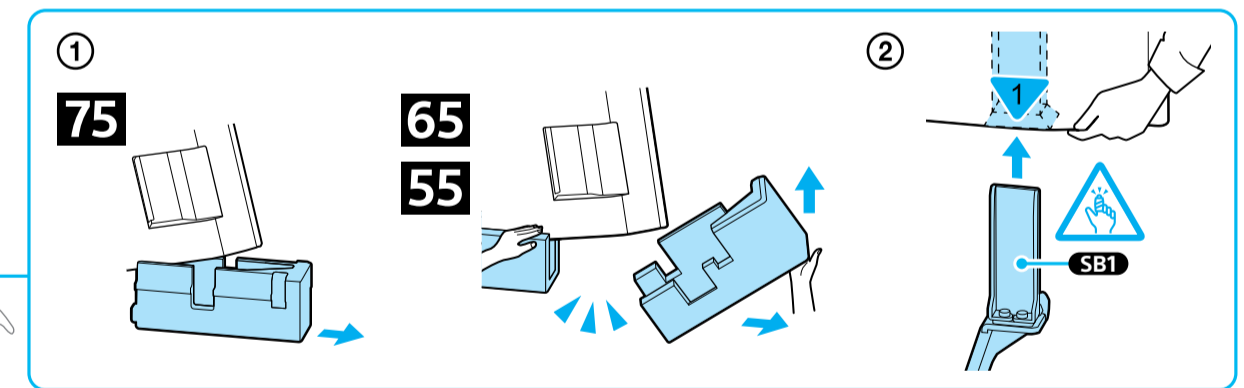

Setup Guide

Өнім атауы: Теледидар

5-025-063-31(1)

EE	Seadistusjuhend	SI	Priročnik za pripravo
LV	Uzsākšanas ceļvedis	KZ	Орнату нұсқаулығы
LT	Nustatymo vadovas	SR	Vodič za podešavanje
HR	Vodič za postavljanje	HE	מדריך הגדרה

1

*1

2

*2

3

4

*2

*1 Vt Teatmikku / Skatiet atsaucies ceļvedi / Žr. trumpaji vadova. / Pogledajte Referentni vodič / Glejte referenčni priročnik / Анықтама нұсқаулығын қараңыз / Pogledajte Referentni vodič / עיין במדריך היעוץ

*2 Ainult teatud piirkondades/riikides/telerimudelitel. / Tikai dažos reģionos/valstīs/dažiem televizoru modeļiem. / Tik kai kuriuose regionuose/šalyse/TV modeliuose. / Odnosi se samo na određene regije/zemlje/modele TV-a. / Samo za določena območja/države/modele televizorja. / Тек шектелген аймақта/елде/ТД үлгісі. / Samo za ograničeni region/zemlju/TV model. / באזורים/במדינות/בדגמי טלוויזיה מסוימים בלבד.