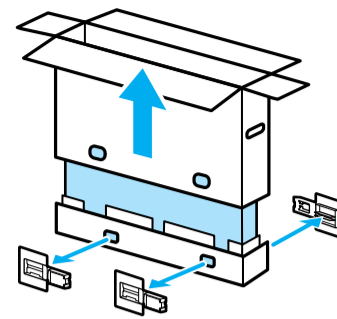

Setup Guide

Өнім атауы: Теледидар

5-025-063-31(1)

EE	Seadistusjuhend	SI	Priročnik za pripravo
LV	Uzsākšanas ceļvedis	KZ	Орнату нұсқаулығы
LT	Nustatymo vadovas	SR	Vodič za podešavanje
HR	Vodič za postavljanje	HE	מדריך הגדרה