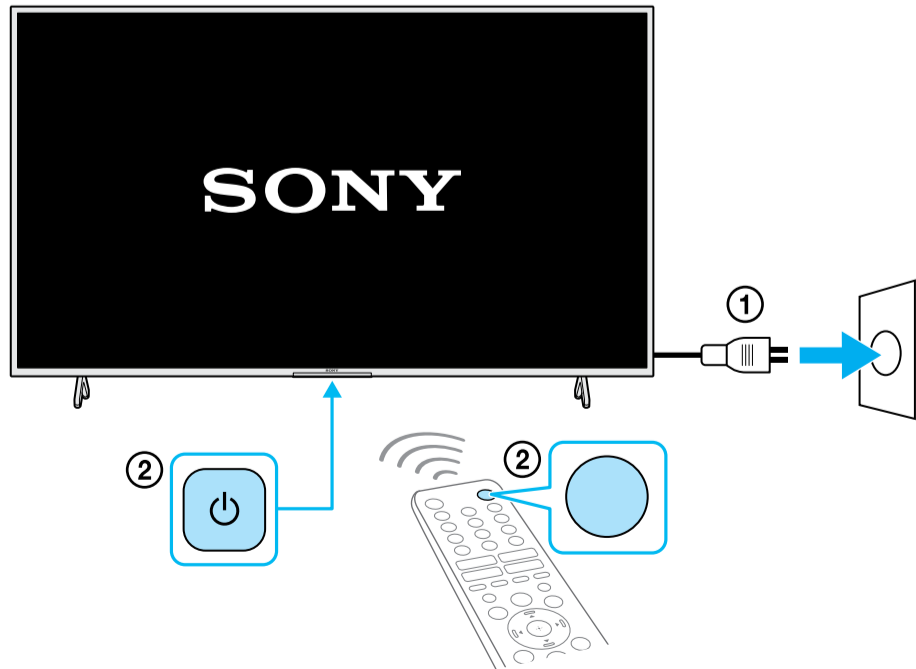

5

6

7

8

Spikker / Palīdzība / Žinynas / Pomoc /
Pomoč / Анықтама / Ремоц / עזרה