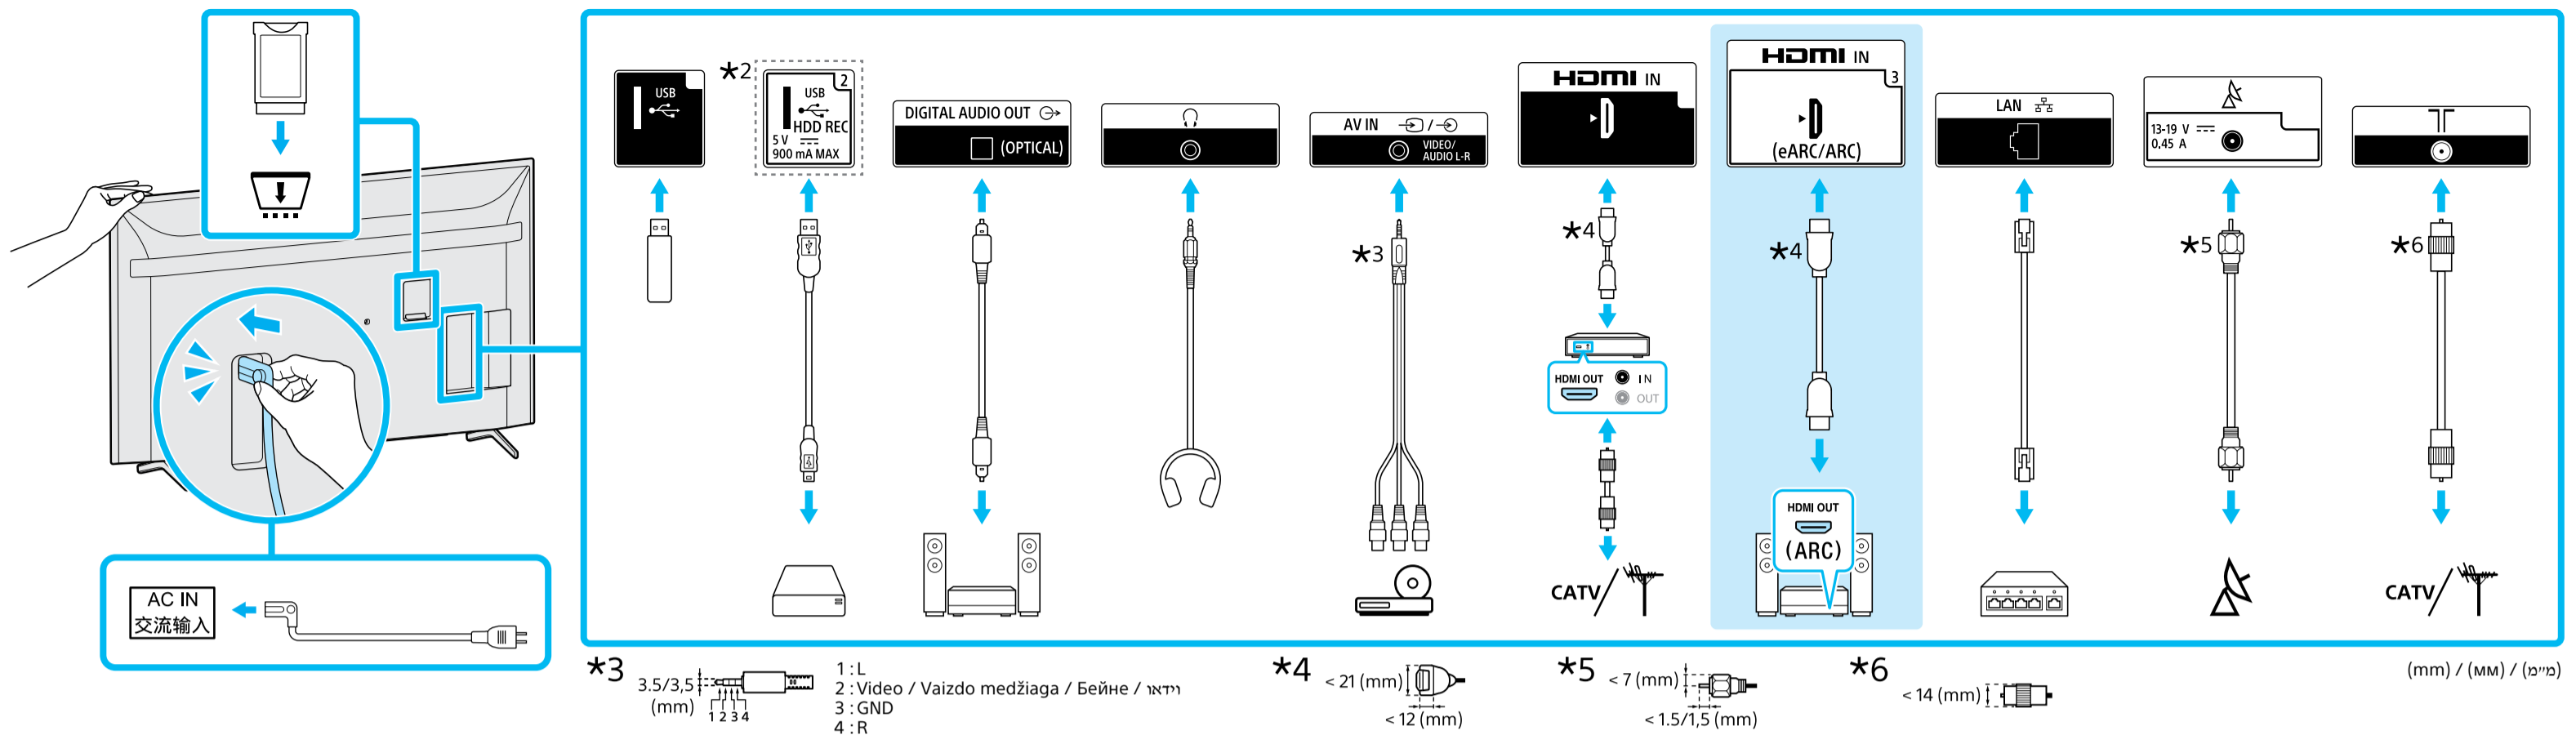

5

6

7

8

Spikker / Palīdzība / Žinynas / Pomoc /
Pomoč / Анықтама / Ремоц / עזרה