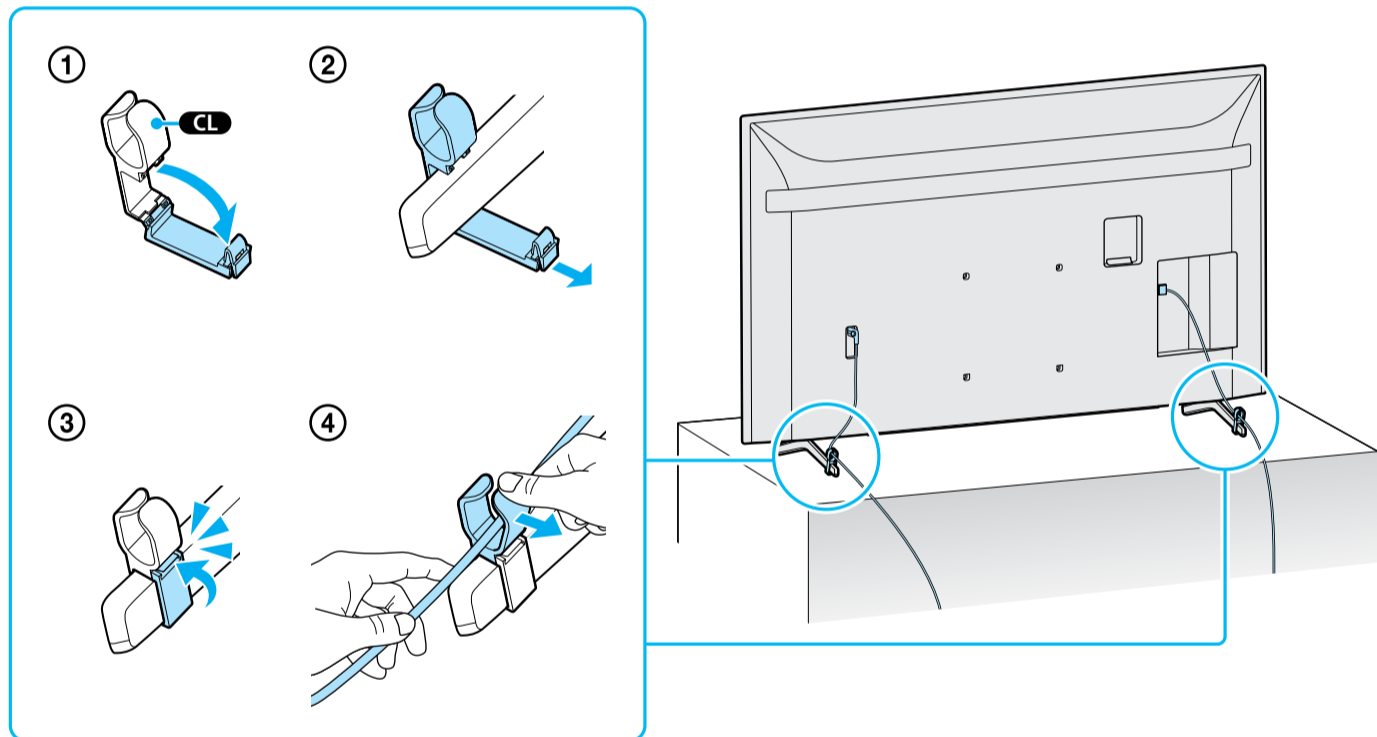

5

6

7

8

Spikker / Palīdzība / Žinynas / Pomoc /
Pomoč / Анықтама / Ремоц / עזרה