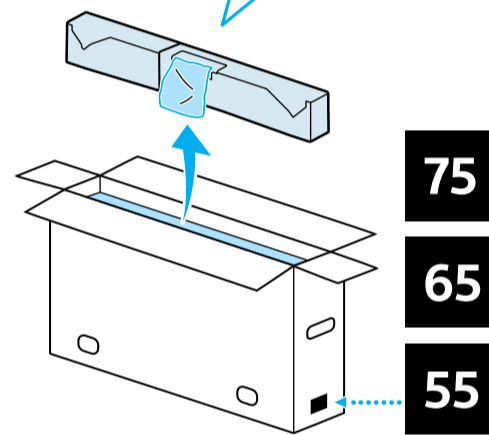

Setup Guide

Өнім атауы: Теледидар

5-025-063-31(1)

EE	Seadistusjuhend	SI	Priročnik za pripravo
LV	Uzsākšanas ceļvedis	KZ	Орнату нұсқаулығы
LT	Nustatymo vadovas	SR	Vodič za podešavanje
HR	Vodič za postavljanje	HE	מדריך הגדרה

1

*1

2

*2

3

4

*2

*1 Vt Teatmikku / Skatiet atsaucies ceļvedi / Žr. trumpaji vadova. / Pogledajte Referentni vodič / Glejte referenčni priročnik / Анықтама нұсқаулығын қараңыз / Pogledajte Referentni vodič / עיין במדריך היעוץ

*2 Ainult teatud piirkondades/riikides/telerimudelitel. / Tikai dažos reģionos/valstīs/dažiem televizoru modeļiem. / Tik kai kuriuose regionuose/šalyse/TV modeliuose. / Odnosi se samo na određene regije/zemlje/modele TV-a. / Samo za določena območja/države/modele televizorja. / Тек шектелген аймақта/елде/ТД үлгісі. / Samo za ograničeni region/zemlju/TV model. / באזורים/במדינות/בדגמי טלוויזיה מסוימים בלבד.