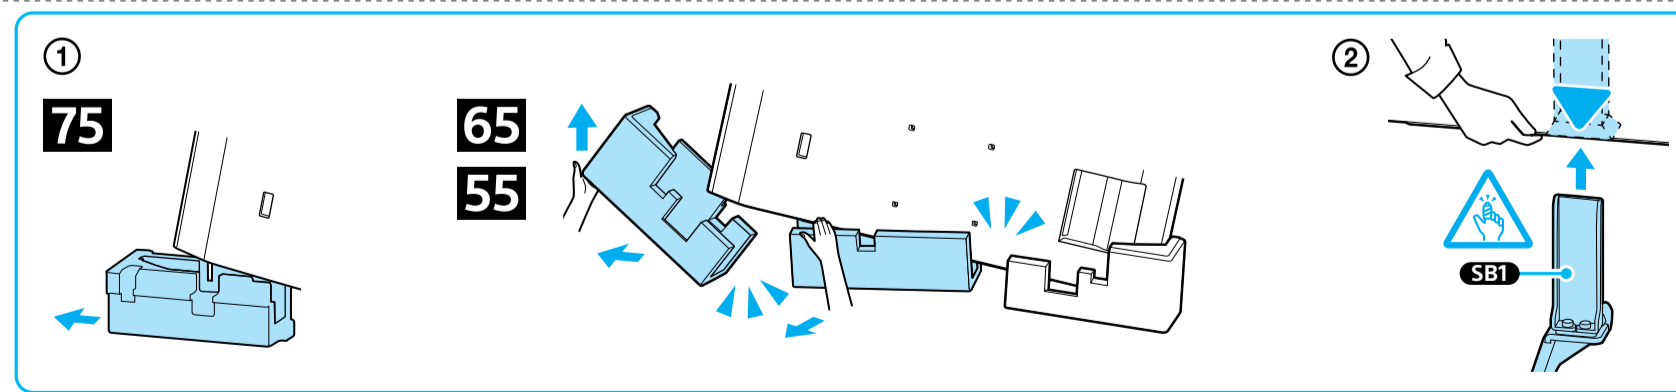

Setup Guide

Өнім атауы: Теледидар

5-025-063-31(1)

EE	Seadistusjuhend	SI	Priročnik za pripravo
LV	Uzsākšanas ceļvedis	KZ	Орнату нұсқаулығы
LT	Nustatymo vadovas	SR	Vodič za podešavanje
HR	Vodič za postavljanje	HE	מדריך הגדרה

1

*1

2

*2

3

4

*2

*1 Vt Teatmikku / Skatiet atsaucies ceļvedi / Žr. trumpaji vadova. / Pogledajte Referentni vodič / Glejte referenčni priročnik / Анықтама нұсқаулығын қараңыз / Pogledajte Referentni vodič / עיין במדריך היעוץ

*2 Ainult teatud piirkondades/riikides/telerimudelitel. / Tikai dažos reģionos/valstīs/dažiem televizoru modeļiem. / Tik kai kuriuose regionuose/šalyse/TV modeliuose. / Odnosi se samo na određene regije/zemlje/modele TV-a. / Samo za določena območja/države/modele televizorja. / Тек шектелген аймақта/елде/ТД үлгісі. / Samo za ograničeni region/zemlju/TV model. / באזורים/במדינות/בדגמי טלוויזיה מסוימים בלבד.