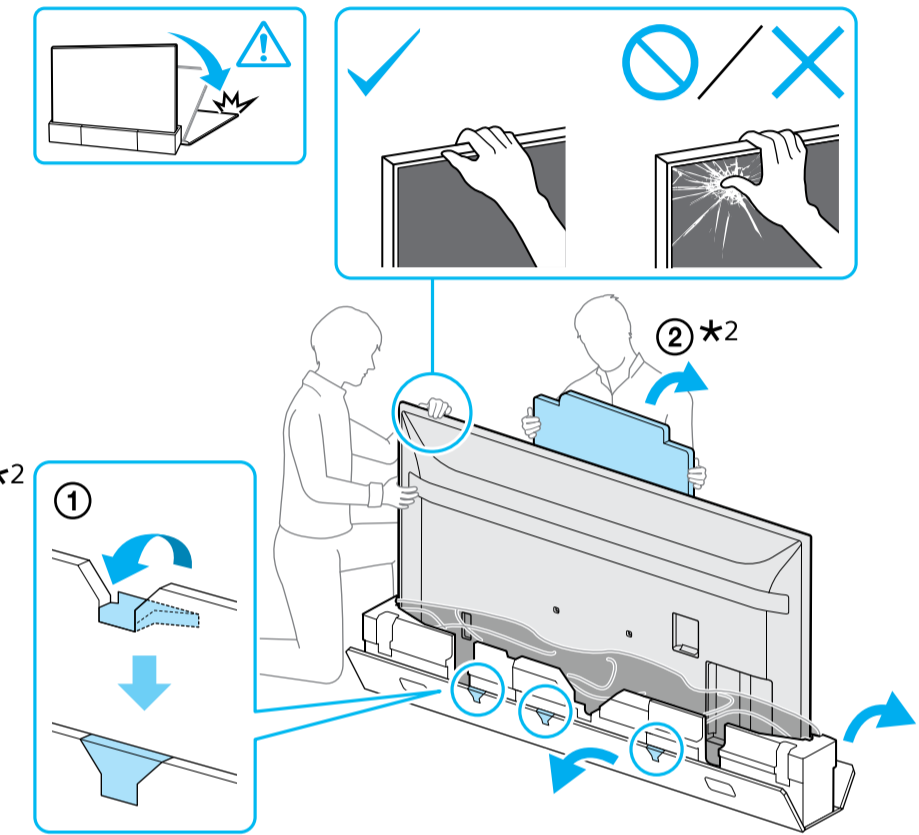

Setup Guide

Өнім атауы: Теледидар

5-025-063-31(1)

EE	Seadistusjuhend	SI	Priročnik za pripravo
LV	Uzsākšanas ceļvedis	KZ	Орнату нұсқаулығы
LT	Nustatymo vadovas	SR	Vodič za podešavanje
HR	Vodič za postavljanje	HE	מדריך הגדרה

1

*1

2

*2

3

4

*2

*1 Vt Teatmikku / Skatiet atsaucies ceļvedi / Žr. trumpaji vadova. / Pogledajte Referentni vodič / Glejte referenčni priročnik / Анықтама нұсқаулығын қараңыз / Pogledajte Referentni vodič / עיין במדריך היעוץ

*2 Ainult teatud piirkondades/riikides/telerimudelitel. / Tikai dažos reģionos/valstīs/dažiem televizoru modeļiem. / Tik kai kuriuose regionuose/šalyse/TV modeliuose. / Odnosi se samo na određene regije/zemlje/modele TV-a. / Samo za določena območja/države/modele televizorja. / Тек шектелген аймақта/елде/ТД үлгісі. / Samo za ograničeni region/zemlju/TV model. / באזורים/במדינות/בדגמי טלוויזיה מסוימים בלבד.