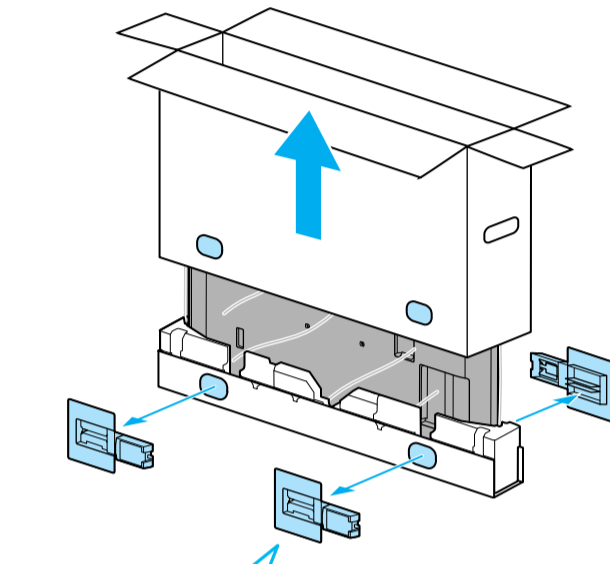

Setup Guide

Өнім атауы: Теледидар

5-025-063-31(1)

EE	Seadistusjuhend	SI	Priročnik za pripravo
LV	Uzsākšanas ceļvedis	KZ	Орнату нұсқаулығы
LT	Nustatymo vadovas	SR	Vodič za podešavanje
HR	Vodič za postavljanje	HE	מדריך הגדרה

1

*1

2

*2

3

4

*2

*1 Vt Teatmikku / Skatiet atsaucies ceļvedi / Žr. trumpaji vadova. / Pogledajte Referentni vodič / Glejte referenčni priročnik / Анықтама нұсқаулығын қараңыз / Pogledajte Referentni vodič / עיין במדריך היעוץ

*2 Ainult teatud piirkondades/riikides/telerimudelitel. / Tikai dažos reģionos/valstīs/dažiem televizoru modeļiem. / Tik kai kuriuose regionuose/šalyse/TV modeliuose. / Odnosi se samo na određene regije/zemlje/modele TV-a. / Samo za določena območja/države/modele televizorja. / Тек шектелген аймақта/елде/ТД үлгісі. / Samo za ograničeni region/zemlju/TV model. / באזורים/במדינות/בדגמי טלוויזיה מסוימים בלבד.