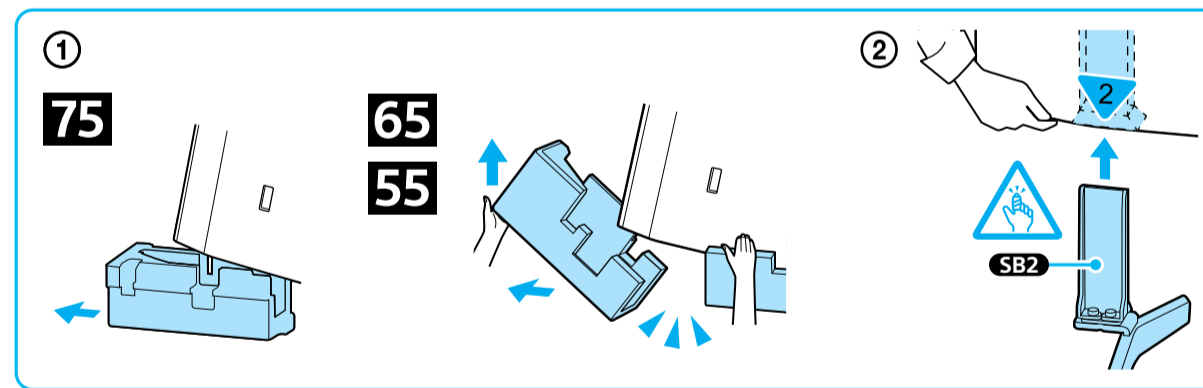

Setup Guide

Өнім атауы: Теледидар

5-025-063-31(1)

EE	Seadistusjuhend	SI	Priročnik za pripravo
LV	Uzsākšanas ceļvedis	KZ	Орнату нұсқаулығы
LT	Nustatymo vadovas	SR	Vodič za podešavanje
HR	Vodič za postavljanje	HE	מדריך הגדרה

1

*1

2

*2

3

4

*2

*1 Vt Teatmikku / Skatiet atsaucies ceļvedi / Žr. trumpaji vadova. / Pogledajte Referentni vodič / Glejte referenčni priročnik / Анықтама нұсқаулығын қараңыз / Pogledajte Referentni vodič / עיין במדריך היעוץ

*2 Ainult teatud piirkondades/riikides/telerimudelitel. / Tikai dažos reģionos/valstīs/dažiem televizoru modeļiem. / Tik kai kuriuose regionuose/šalyse/TV modeliuose. / Odnosi se samo na određene regije/zemlje/modele TV-a. / Samo za določena območja/države/modele televizorja. / Тек шектелген аймақта/елде/ТД үлгісі. / Samo za ograničeni region/zemlju/TV model. / באזורים/במדינות/בדגמי טלוויזיה מסוימים בלבד.