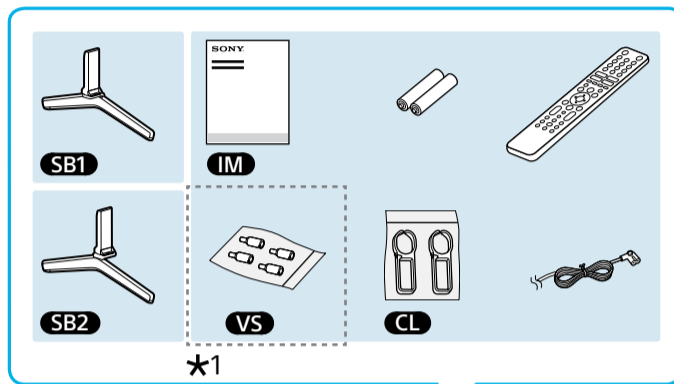

Setup Guide

Өнім атауы: Теледидар

5-025-063-31(1)

EE	Seadistusjuhend	SI	Priročnik za pripravo
LV	Uzsākšanas ceļvedis	KZ	Орнату нұсқаулығы
LT	Nustatymo vadovas	SR	Vodič za podešavanje
HR	Vodič za postavljanje	HE	מדריך הגדרה

1

*1

2

*2

3

4

*2

*1 Vt Teatmikku / Skatiet atsaucies ceļvedi / Žr. trumpaji vadova. / Pogledajte Referentni vodič / Glejte referenčni priročnik / Анықтама нұсқаулығын қараңыз / Pogledajte Referentni vodič / עיין במדריך היעוץ

*2 Ainult teatud piirkondades/riikides/telerimudelitel. / Tikai dažos reģionos/valstīs/dažiem televizoru modeļiem. / Tik kai kuriuose regionuose/šalyse/TV modeliuose. / Odnosi se samo na određene regije/zemlje/modele TV-a. / Samo za določena območja/države/modele televizorja. / Тек шектелген аймақта/елде/ТД үлгісі. / Samo za ograničeni region/zemlju/TV model. / באזורים/במדינות/בדגמי טלוויזיה מסוימים בלבד.