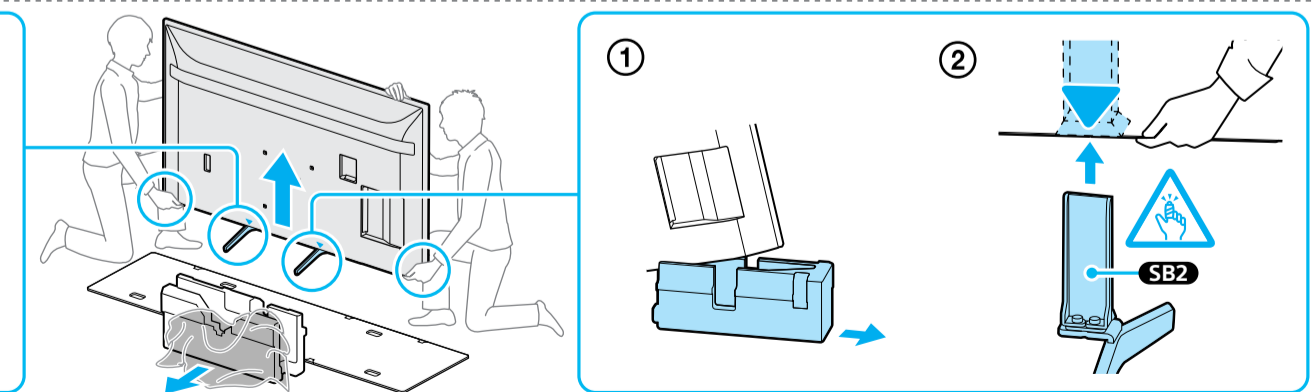

Setup Guide

Өнім атауы: Теледидар

5-025-063-31(1)

EE	Seadistusjuhend	SI	Priročnik za pripravo
LV	Uzsākšanas ceļvedis	KZ	Орнату нұсқаулығы
LT	Nustatymo vadovas	SR	Vodič za podešavanje
HR	Vodič za postavljanje	HE	מדריך הגדרה

1

*1

2

*2

3

4

*2

*1 Vt Teatmikku / Skatiet atsaucies ceļvedi / Žr. trumpaji vadova. / Pogledajte Referentni vodič / Glejte referenčni priročnik / Анықтама нұсқаулығын қараңыз / Pogledajte Referentni vodič / עיין במדריך היעוץ

*2 Ainult teatud piirkondades/riikides/telerimudelitel. / Tikai dažos reģionos/valstīs/dažiem televizoru modeļiem. / Tik kai kuriuose regionuose/šalyse/TV modeliuose. / Odnosi se samo na određene regije/zemlje/modele TV-a. / Samo za določena območja/države/modele televizorja. / Тек шектелген аймақта/елде/ТД үлгісі. / Samo za ograničeni region/zemlju/TV model. / באזורים/במדינות/בדגמי טלוויזיה מסוימים בלבד.