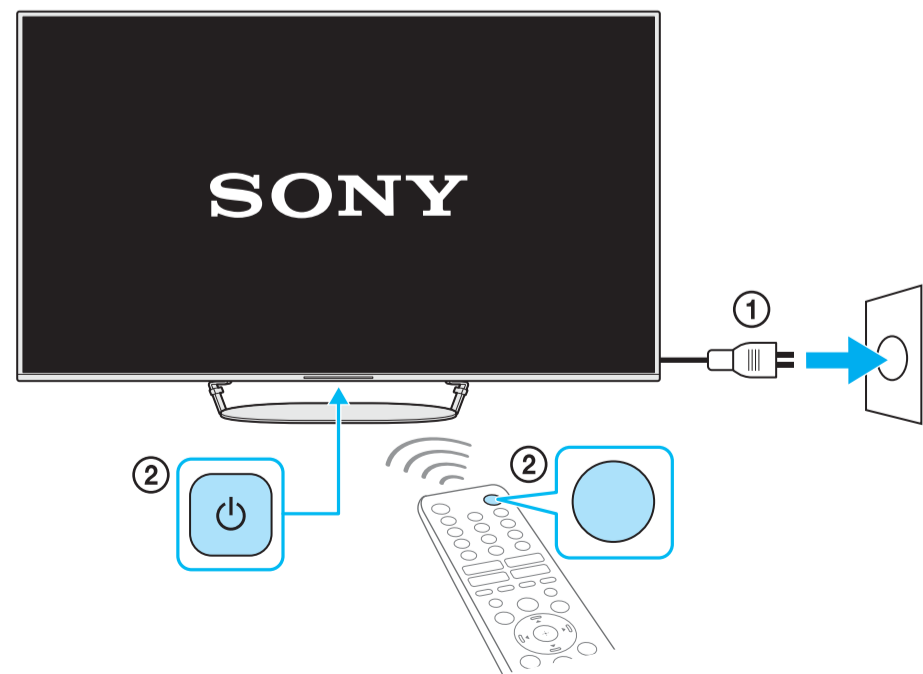

8

9

10

11

Help / Aide / Ayuda / Help / Hilfe /
Ajuda / Guida / Hjälp / Hjælp / Ohje /
Hjelp / Pomoc / Nápověda / Pomocník /
Σύβο / Ajutor / Помощь / Βοήθεια /
Yardım / Справка / Довідка / المساعدة