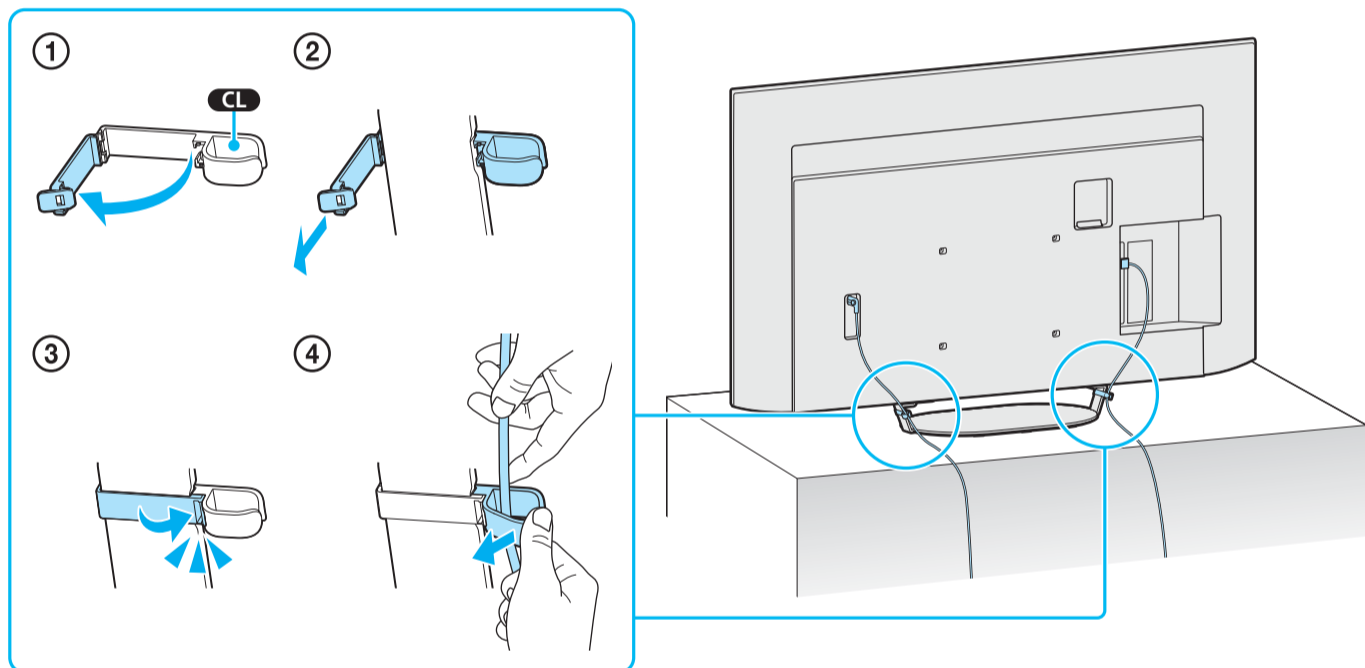

8

9

10

11

Help / Aide / Ayuda / Help / Hilfe /
Ajuda / Guida / Hjälp / Hjælp / Ohje /
Hjelp / Pomoc / Nápověda / Pomocník /
Σύβο / Ajutor / Помощь / Βοήθεια /
Yardım / Справка / Довідка / المساعدة