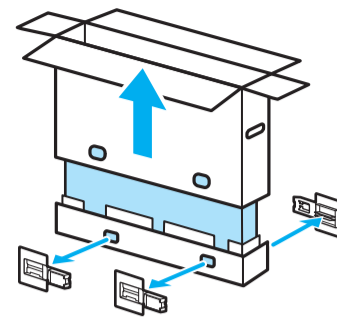

Setup Guide

Название продукта: Телевизор
Назва виробу: Телевізор

5-025-312-11(1)

GB	Setup Guide	DK	Installationsvejledning	BG	Ръководство за настройка
FR	Guide d'installation	FI	Asetusopas	GR	Οδηγός εγκατάστασης
ES	Guía de configuración	NO	Innstillingsveiledning	TR	Kurulum Kılavuzu
NL	Installatiehandleiding	PL	Przewodnik ustawień	RU	Руководство по установке
DE	Einrichtungshandbuch	CZ	Průvodce nastavením	UA	Посібник із налаштування
PT	Guia de configuração	SK	Spríevodca nastavením	AR	دليل الإعداد
IT	Guida di installazione	HU	Beállítás útmutató		
SE	Startguide	RO	Ghid de configurare		