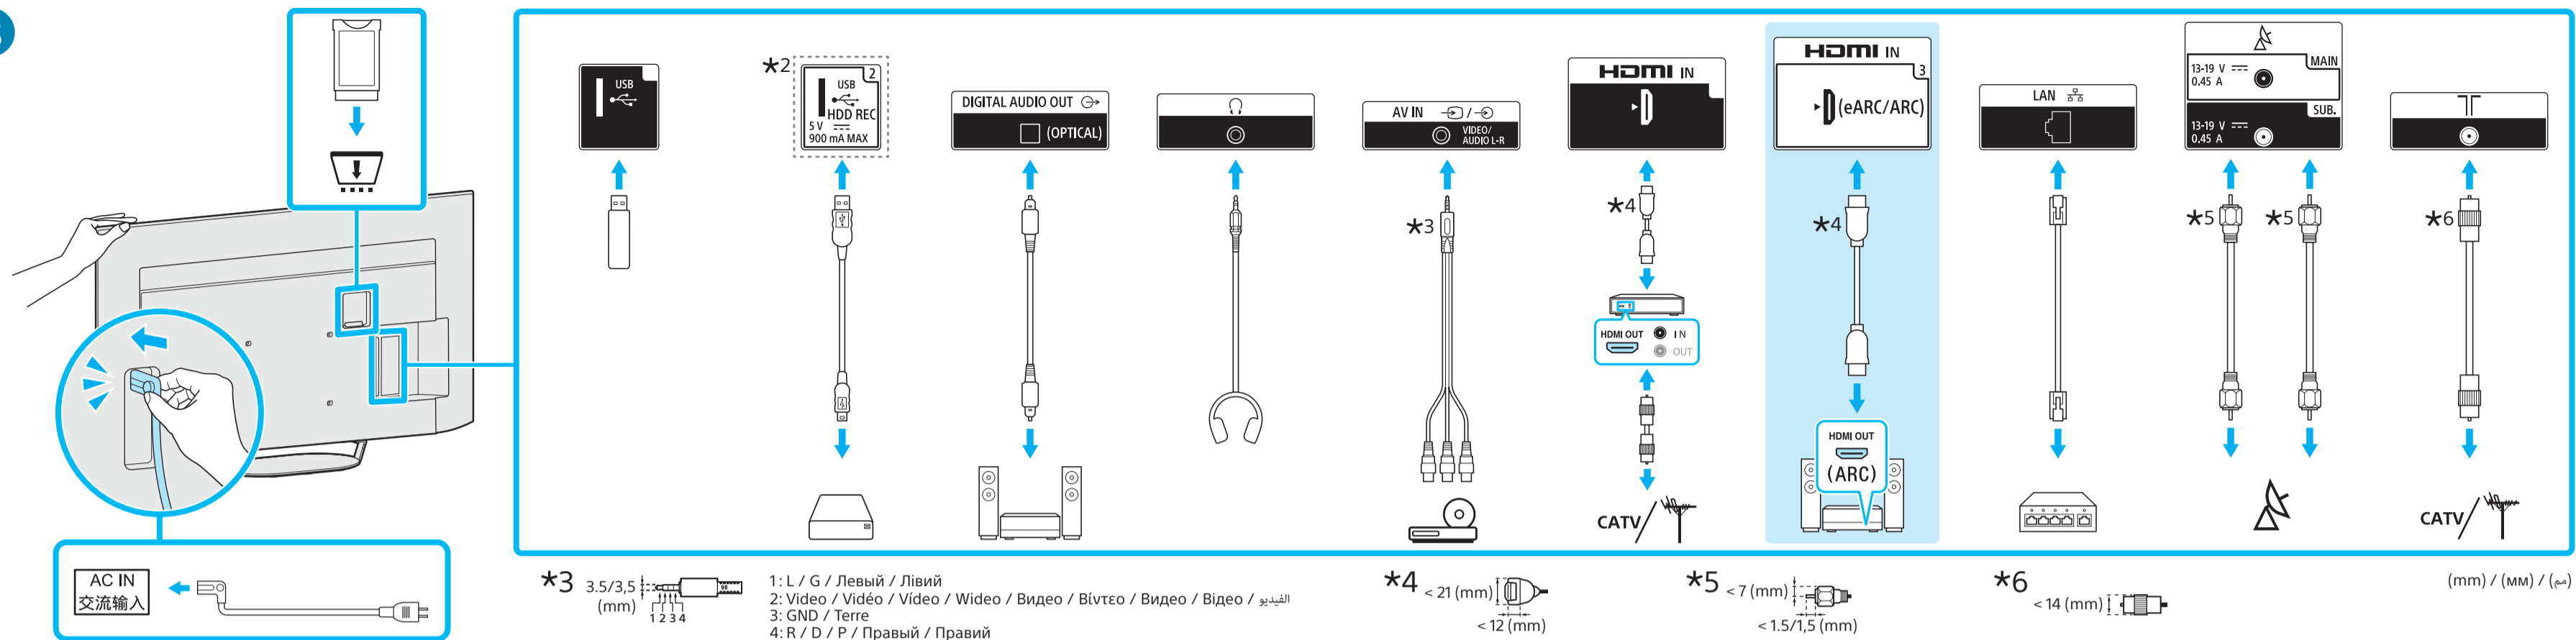

8

9

10

11

Help / Aide / Ayuda / Help / Hilfe /
Ajuda / Guida / Hjälp / Hjælp / Ohje /
Hjelp / Pomoc / Nápověda / Pomocník /
Σύβο / Ajutor / Помощь / Βοήθεια /
Yardım / Справка / Довідка / المساعدة