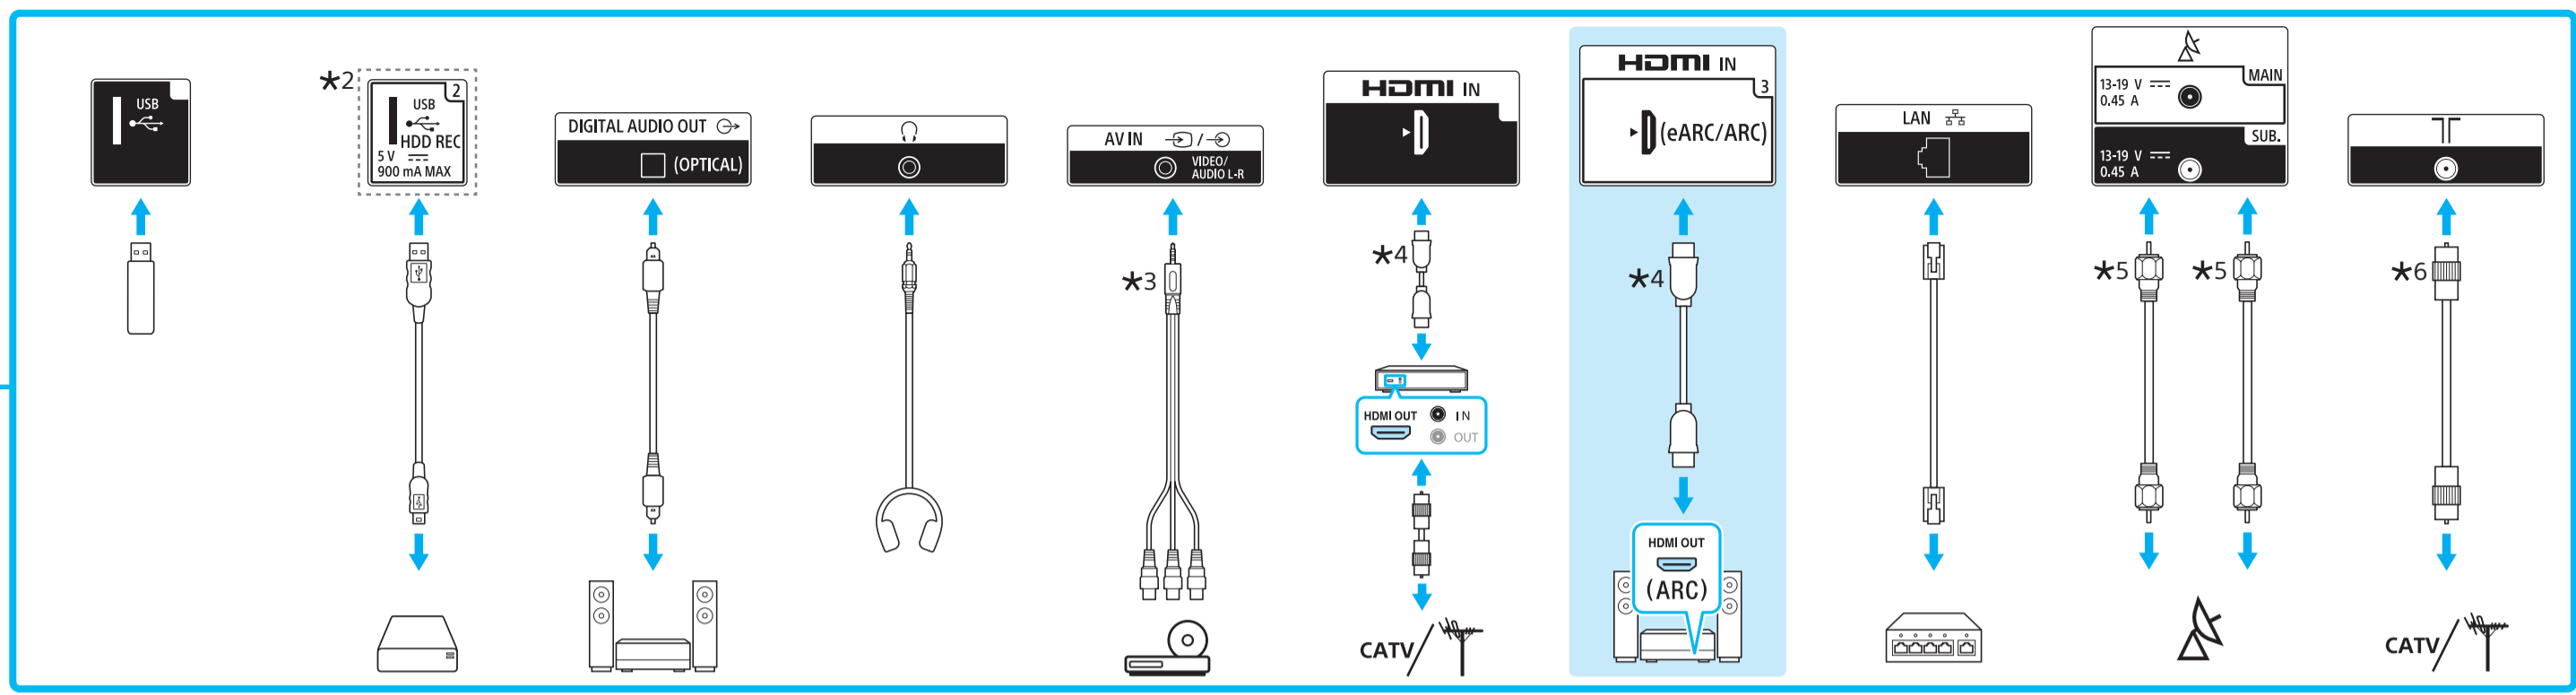

Setup Guide

Название продукта: Телевизор
Назва виробу: Телевізор

5-025-439-11(1)

| | | | | | |
|----|------------------------|----|-------------------------|----|--------------------------|
| GB | Setup Guide | DK | Installationsvejledning | BG | Ръководство за настройка |
| FR | Guide d'installation | FI | Asetusopas | GR | Οδηγός εγκατάστασης |
| ES | Guía de configuración | NO | Innstillingsveiledning | TR | Kurulum Kılavuzu |
| NL | Installatiehandleiding | PL | Przewodnik ustawień | RU | Руководство по установке |
| DE | Einrichtungshandbuch | CZ | Průvodce nastavením | UA | Посібник із налаштування |
| PT | Guia de configuração | SK | Sprievodca nastavením | AR | دليل الإعداد |
| IT | Guida di installazione | HU | Beállítási útmutató | | |
| SE | Startguide | RO | Ghid de configurare | | |

1

1.5 N-m/1,5 N-m
(15 kgf-cm)

2

3

4

5

6

*1 Refer Reference Guide / Reportez-vous au Guide de référence / Consulte la Guía de referencia / Raadpleeg de Referentiehandleiding / Siehe Referenzanleitung / Consulte o Guia de referência / Consultare la Guida di riferimento / Se Referensmateriale / Se Referencevejledningen / Katso viiteopasta / Se Referanseveiledning / Zob. Przewodnik / Viz Referenční příručka / Pozrite si Príručku / Lásd: Felhasználói útmutató / Consultați ghidul de referință / Направете справка в Информация за продукта / Ανατρέξτε στον Οδηγό αναφοράς / Başvuru Kılavuzuna başvurun / См. справочник / Див. Довідковий посібник / يُرجى الرجوع إلى الدليل المرجعي

7

*3 3.5/3.5 (mm)

1: L / G / Левый / Лівий
 2: Video / Vidéo / Video / Video / Видео / Відео / Видео / Відео / الفيديو
 3: GND / Terre
 4: R / D / P / Правый / Правий

*4 < 21 (mm) < 12 (mm)

*5 < 7 (mm) < 1.5/1.5 (mm)