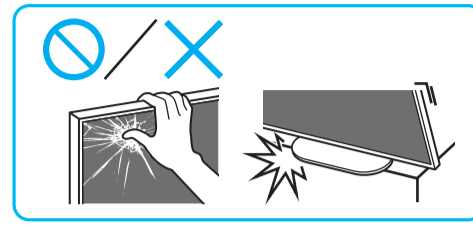

Setup Guide

Название продукта: Телевизор
Назва виробу: Телевізор

5-025-439-11(1)

| | | | | | |
|----|------------------------|----|-------------------------|----|--------------------------|
| GB | Setup Guide | DK | Installationsvejledning | BG | Ръководство за настройка |
| FR | Guide d'installation | FI | Asetusopas | GR | Οδηγός εγκατάστασης |
| ES | Guía de configuración | NO | Innstillingsveiledning | TR | Kurulum Kılavuzu |
| NL | Installatiehandleiding | PL | Przewodnik ustawień | RU | Руководство по установке |
| DE | Einrichtungshandbuch | CZ | Průvodce nastavením | UA | Посібник із налаштування |
| PT | Guia de configuração | SK | Sprievodca nastavením | AR | دليل الإعداد |
| IT | Guida di installazione | HU | Beállítási útmutató | | |
| SE | Startguide | RO | Ghid de configurare | | |